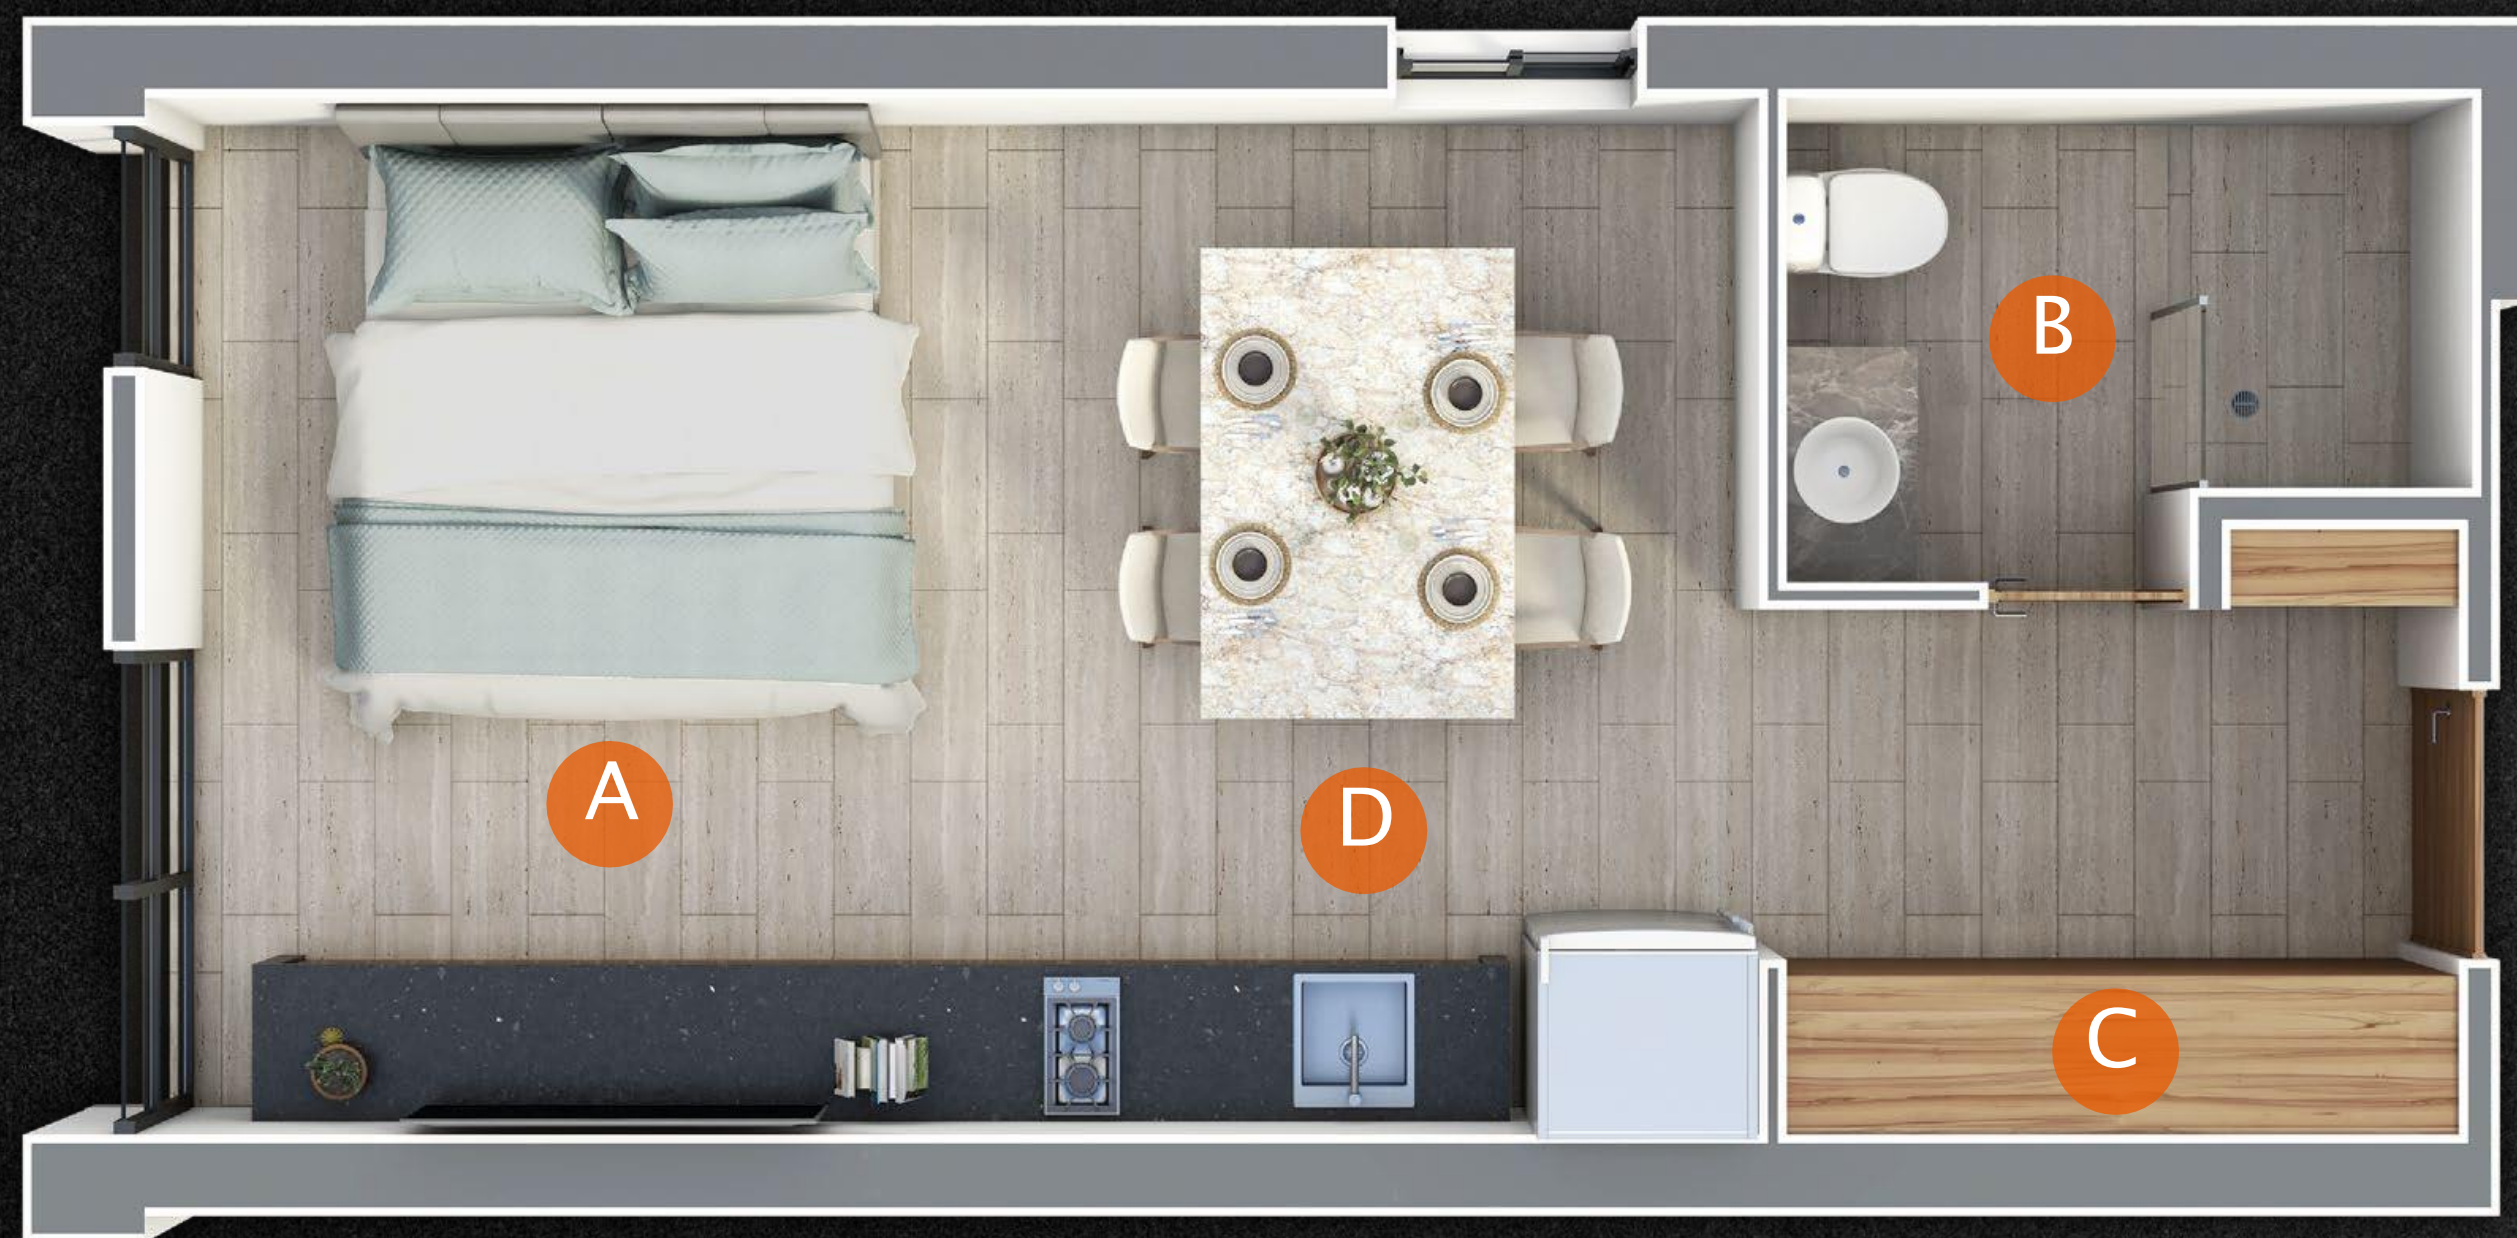

10 departamentos por piso

DARYA
LIVING

MODELO AMELIA

109 m²

Desde \$4,133,000

- A** Lock Off con baño completo y preparación de cocina.
- B** Recámara principal
- C** Baño completo
- D** Clóset vestidor
- E** Cocina integral
- F** Sala-Comedor
- G** Área de lavado

DARYA
LIVING

MODELO BEGOÑA

66m²

Desde \$2,585,900.

- A Recámara principal
- B Baño completo
- C Clóset vestidor
- D Cocina integral
- E Sala-Comedor
- F Área de lavado
- G Balcón de 4m²

MODELO CELINA

38.25 m²

Desde \$1,777,000

- A Recámara principal
- B Baño completo
- C Clóset
- D Cocina-comedor

MODELO DAKOTA

77.00 m²

Desde \$3,015,350

- A Recámara principal
- B Baño completo
- C Clóset vestidor
- D Cocina integral
- E Sala-Comedor
- F Área de lavado
- G Balcón (Variable)