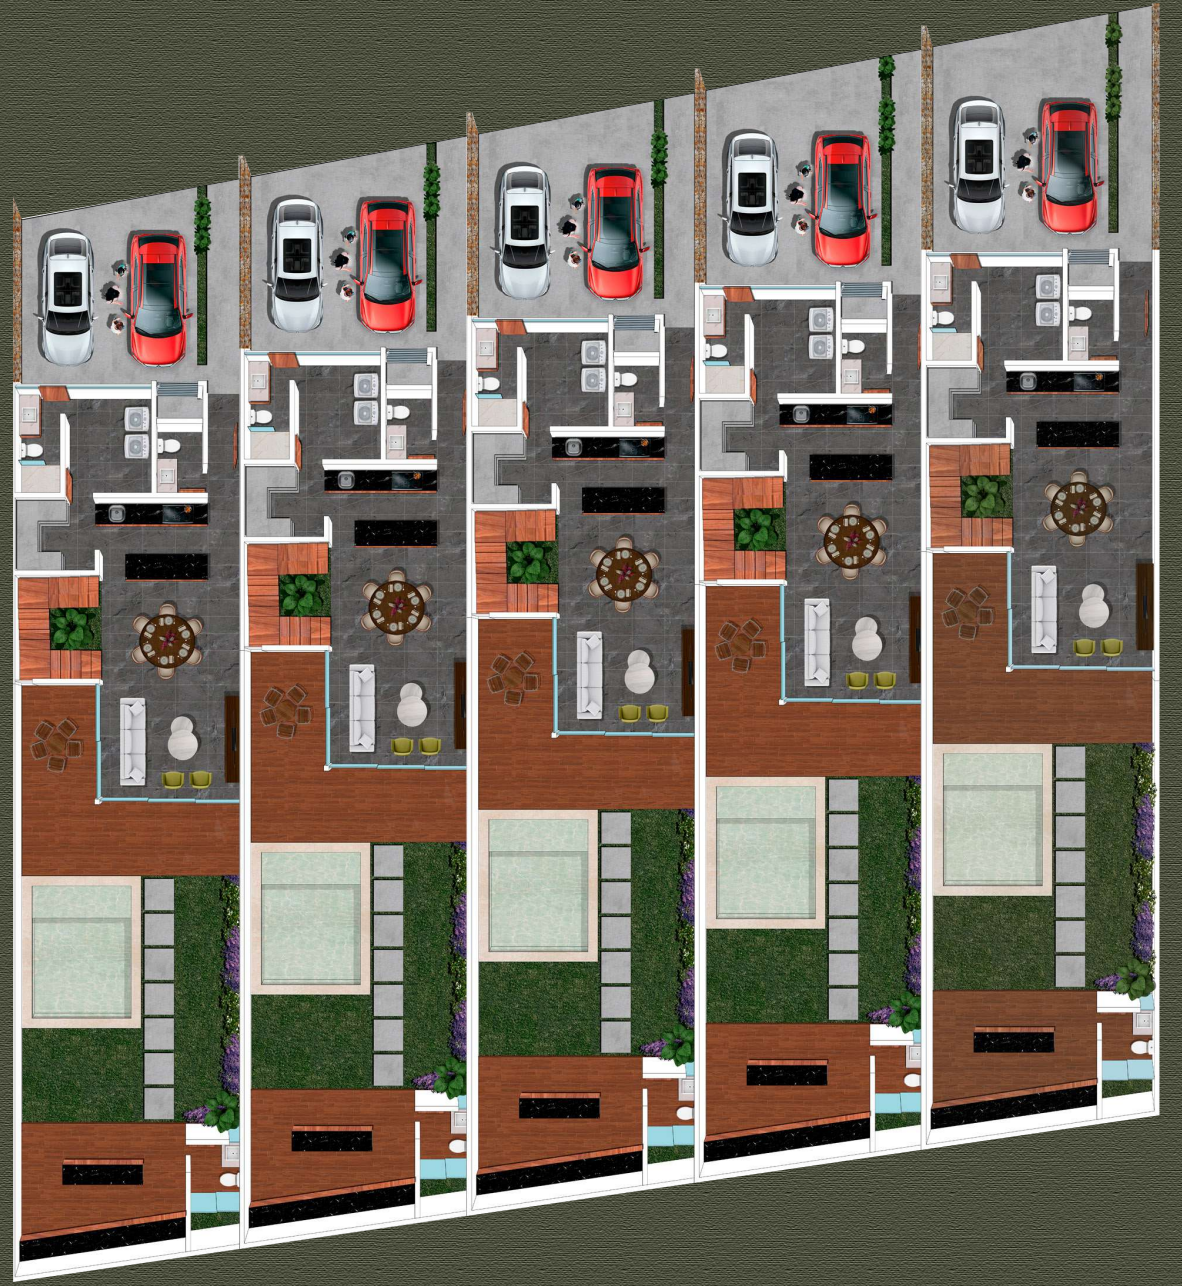

NORETTA

· SMART COMPLEX ·

Terreno: 7m x 31m = 217m<sup>2</sup>

Construcción: 239.17m<sup>2</sup>

Planta Baja

Planta Alta

# Planta Baja

- Cochera semitechada
- Bodega
- Cuarto de servicio c/baño
- 1/2 baño de visitas
- Sala - Comedor  
Cocina Integral
- Terraza
- Piscina
- Bar

## Extras:

- Paneles solares
- Cochera techada
- Portón eléctrico

Ver ubicación: