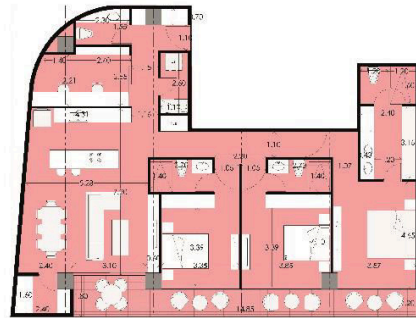

Departamentos