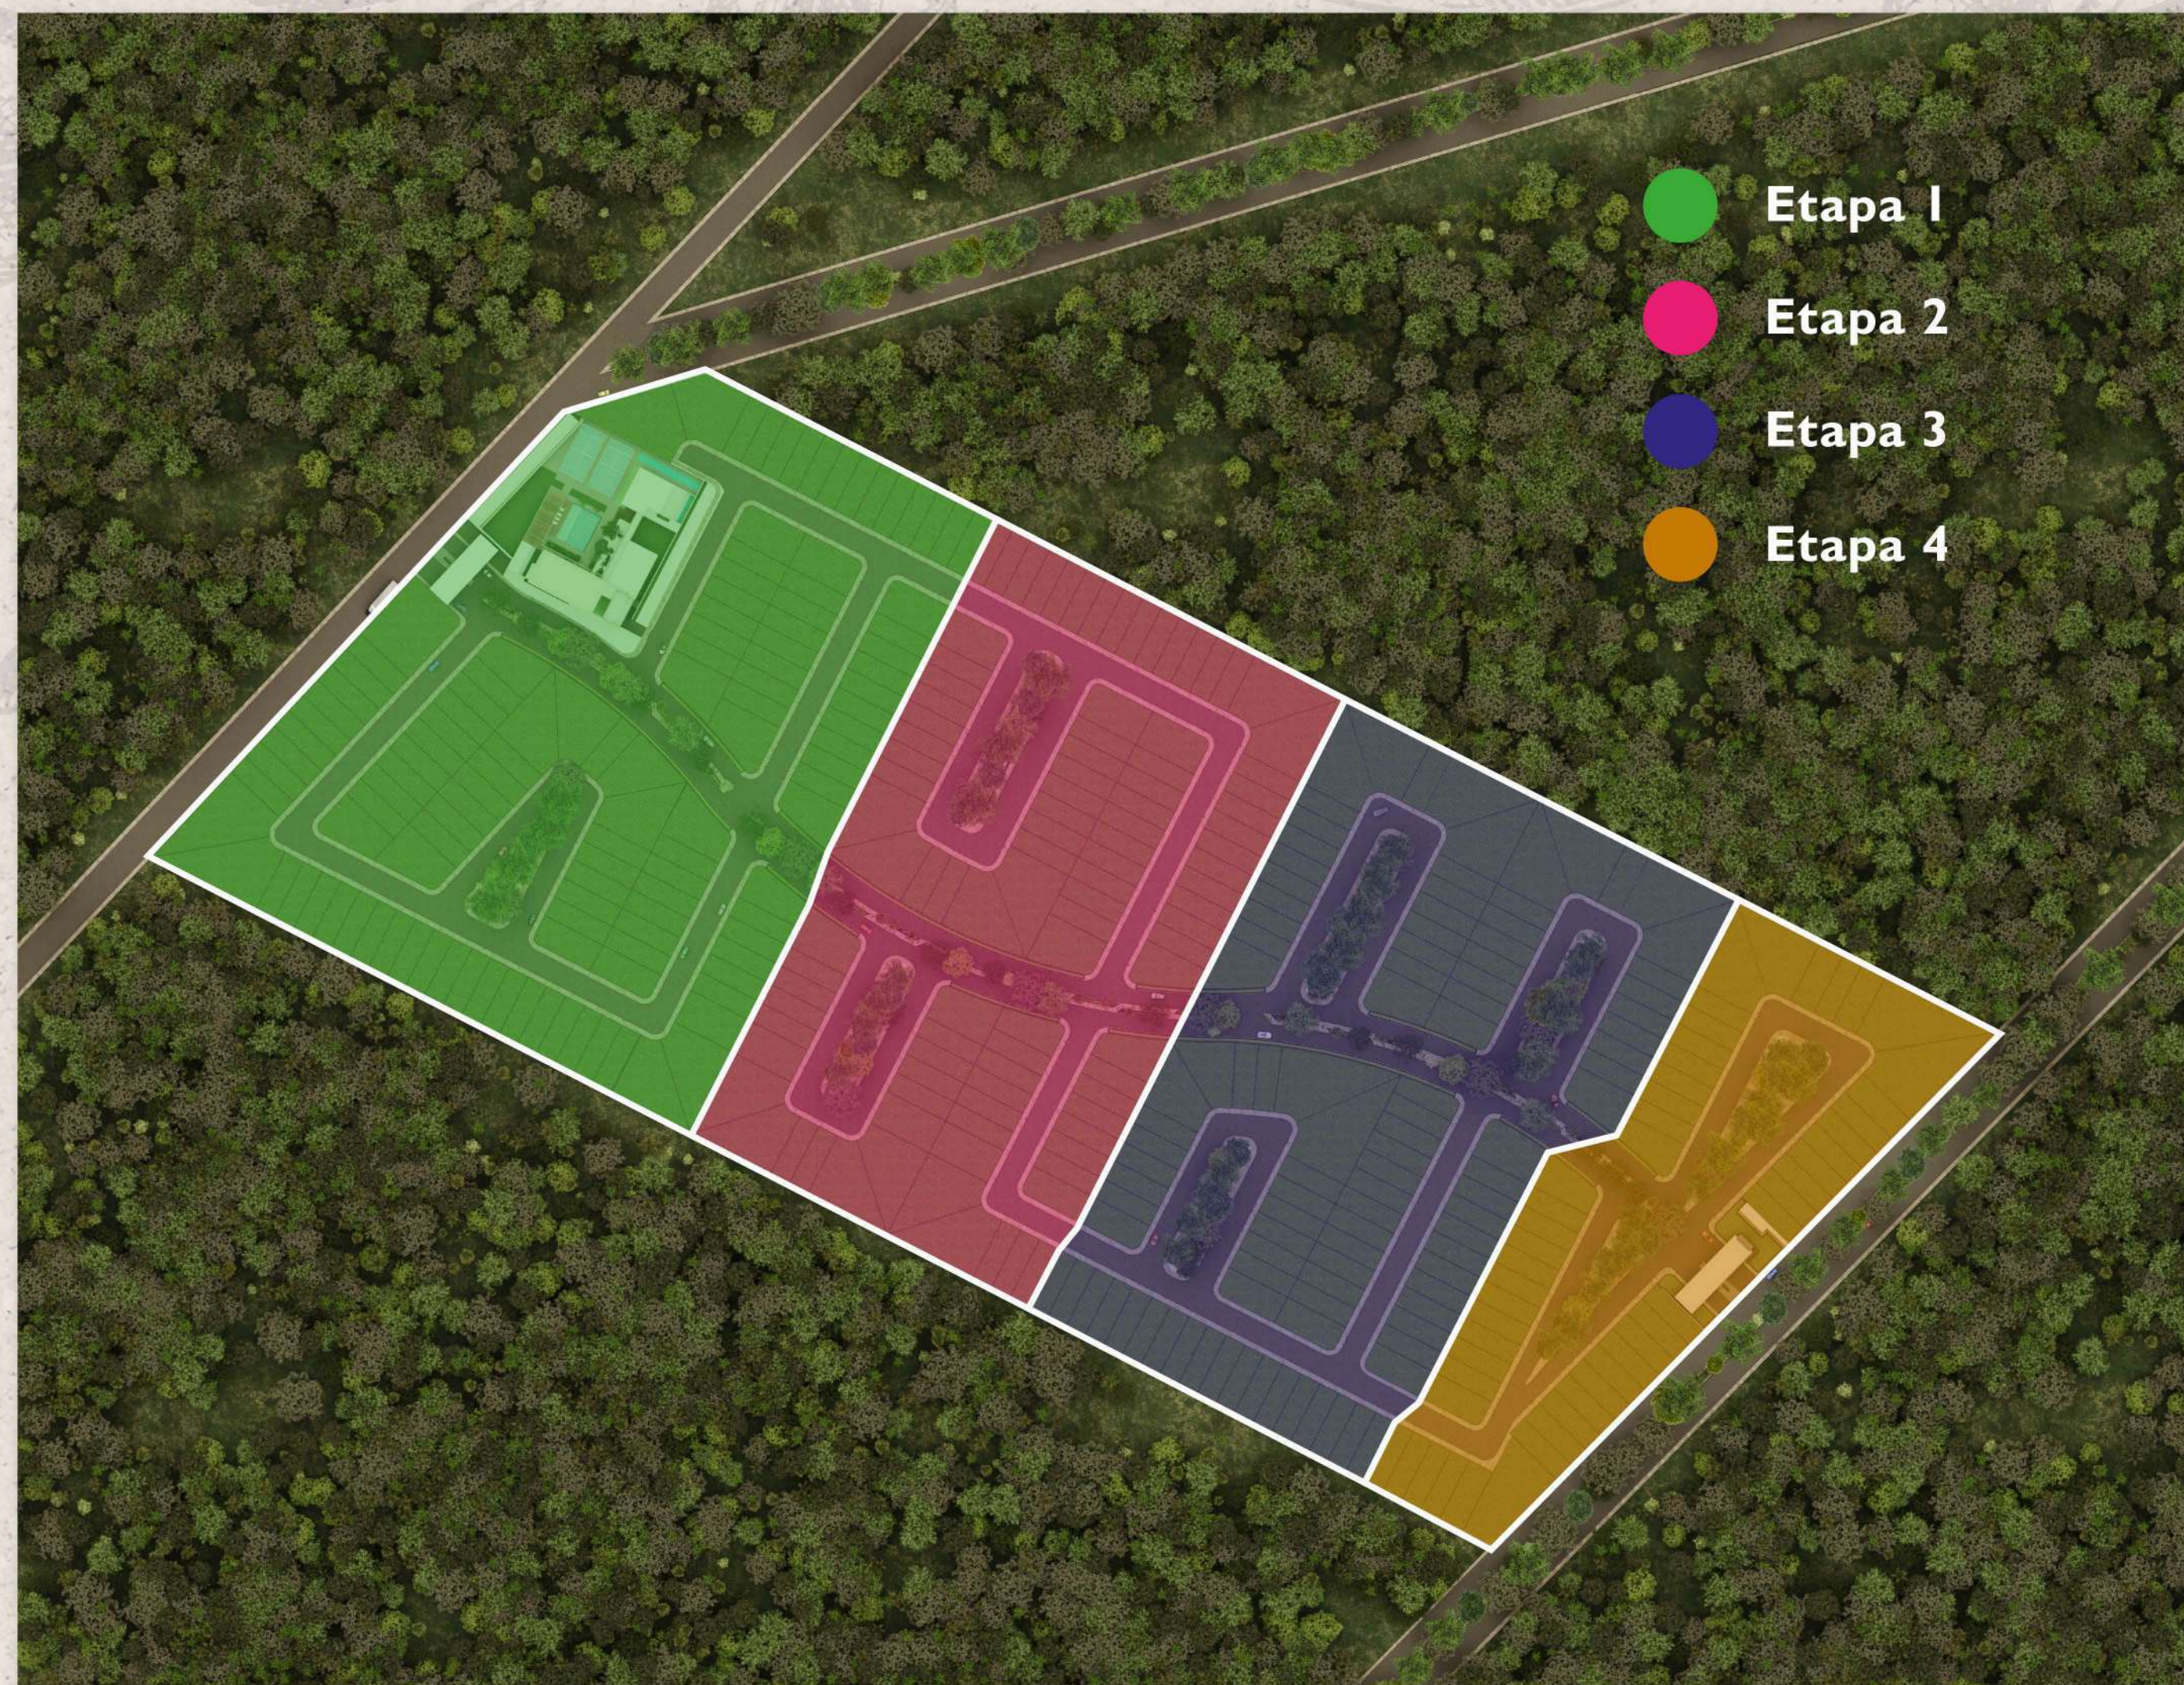

# SAVIA

RESIDENCIAL

*privada country*

Somos una comunidad premium ubicada en la zona Country, un área de gran crecimiento y plusvalía en Mérida, Yucatán.

Tenemos 371 lotes, desde 200 hasta 800 metros cuadrados, el proyecto tiene una amplia avenida principal rodeada de vegetación, con un andador en su camellón, seguridad en sus dos accesos, ocho parques temáticos y una Casa Club con todo lo necesario para tu día a día.

# DIFERENCIADORES

Pórtico

# MASTERPLAN

Desde su concepción, SAVIA residencial fue pensado como un desarrollo que invite a sus habitantes a visitar sus parques, pasear por cada área y disfrutar de su belleza natural de forma segura y privada.