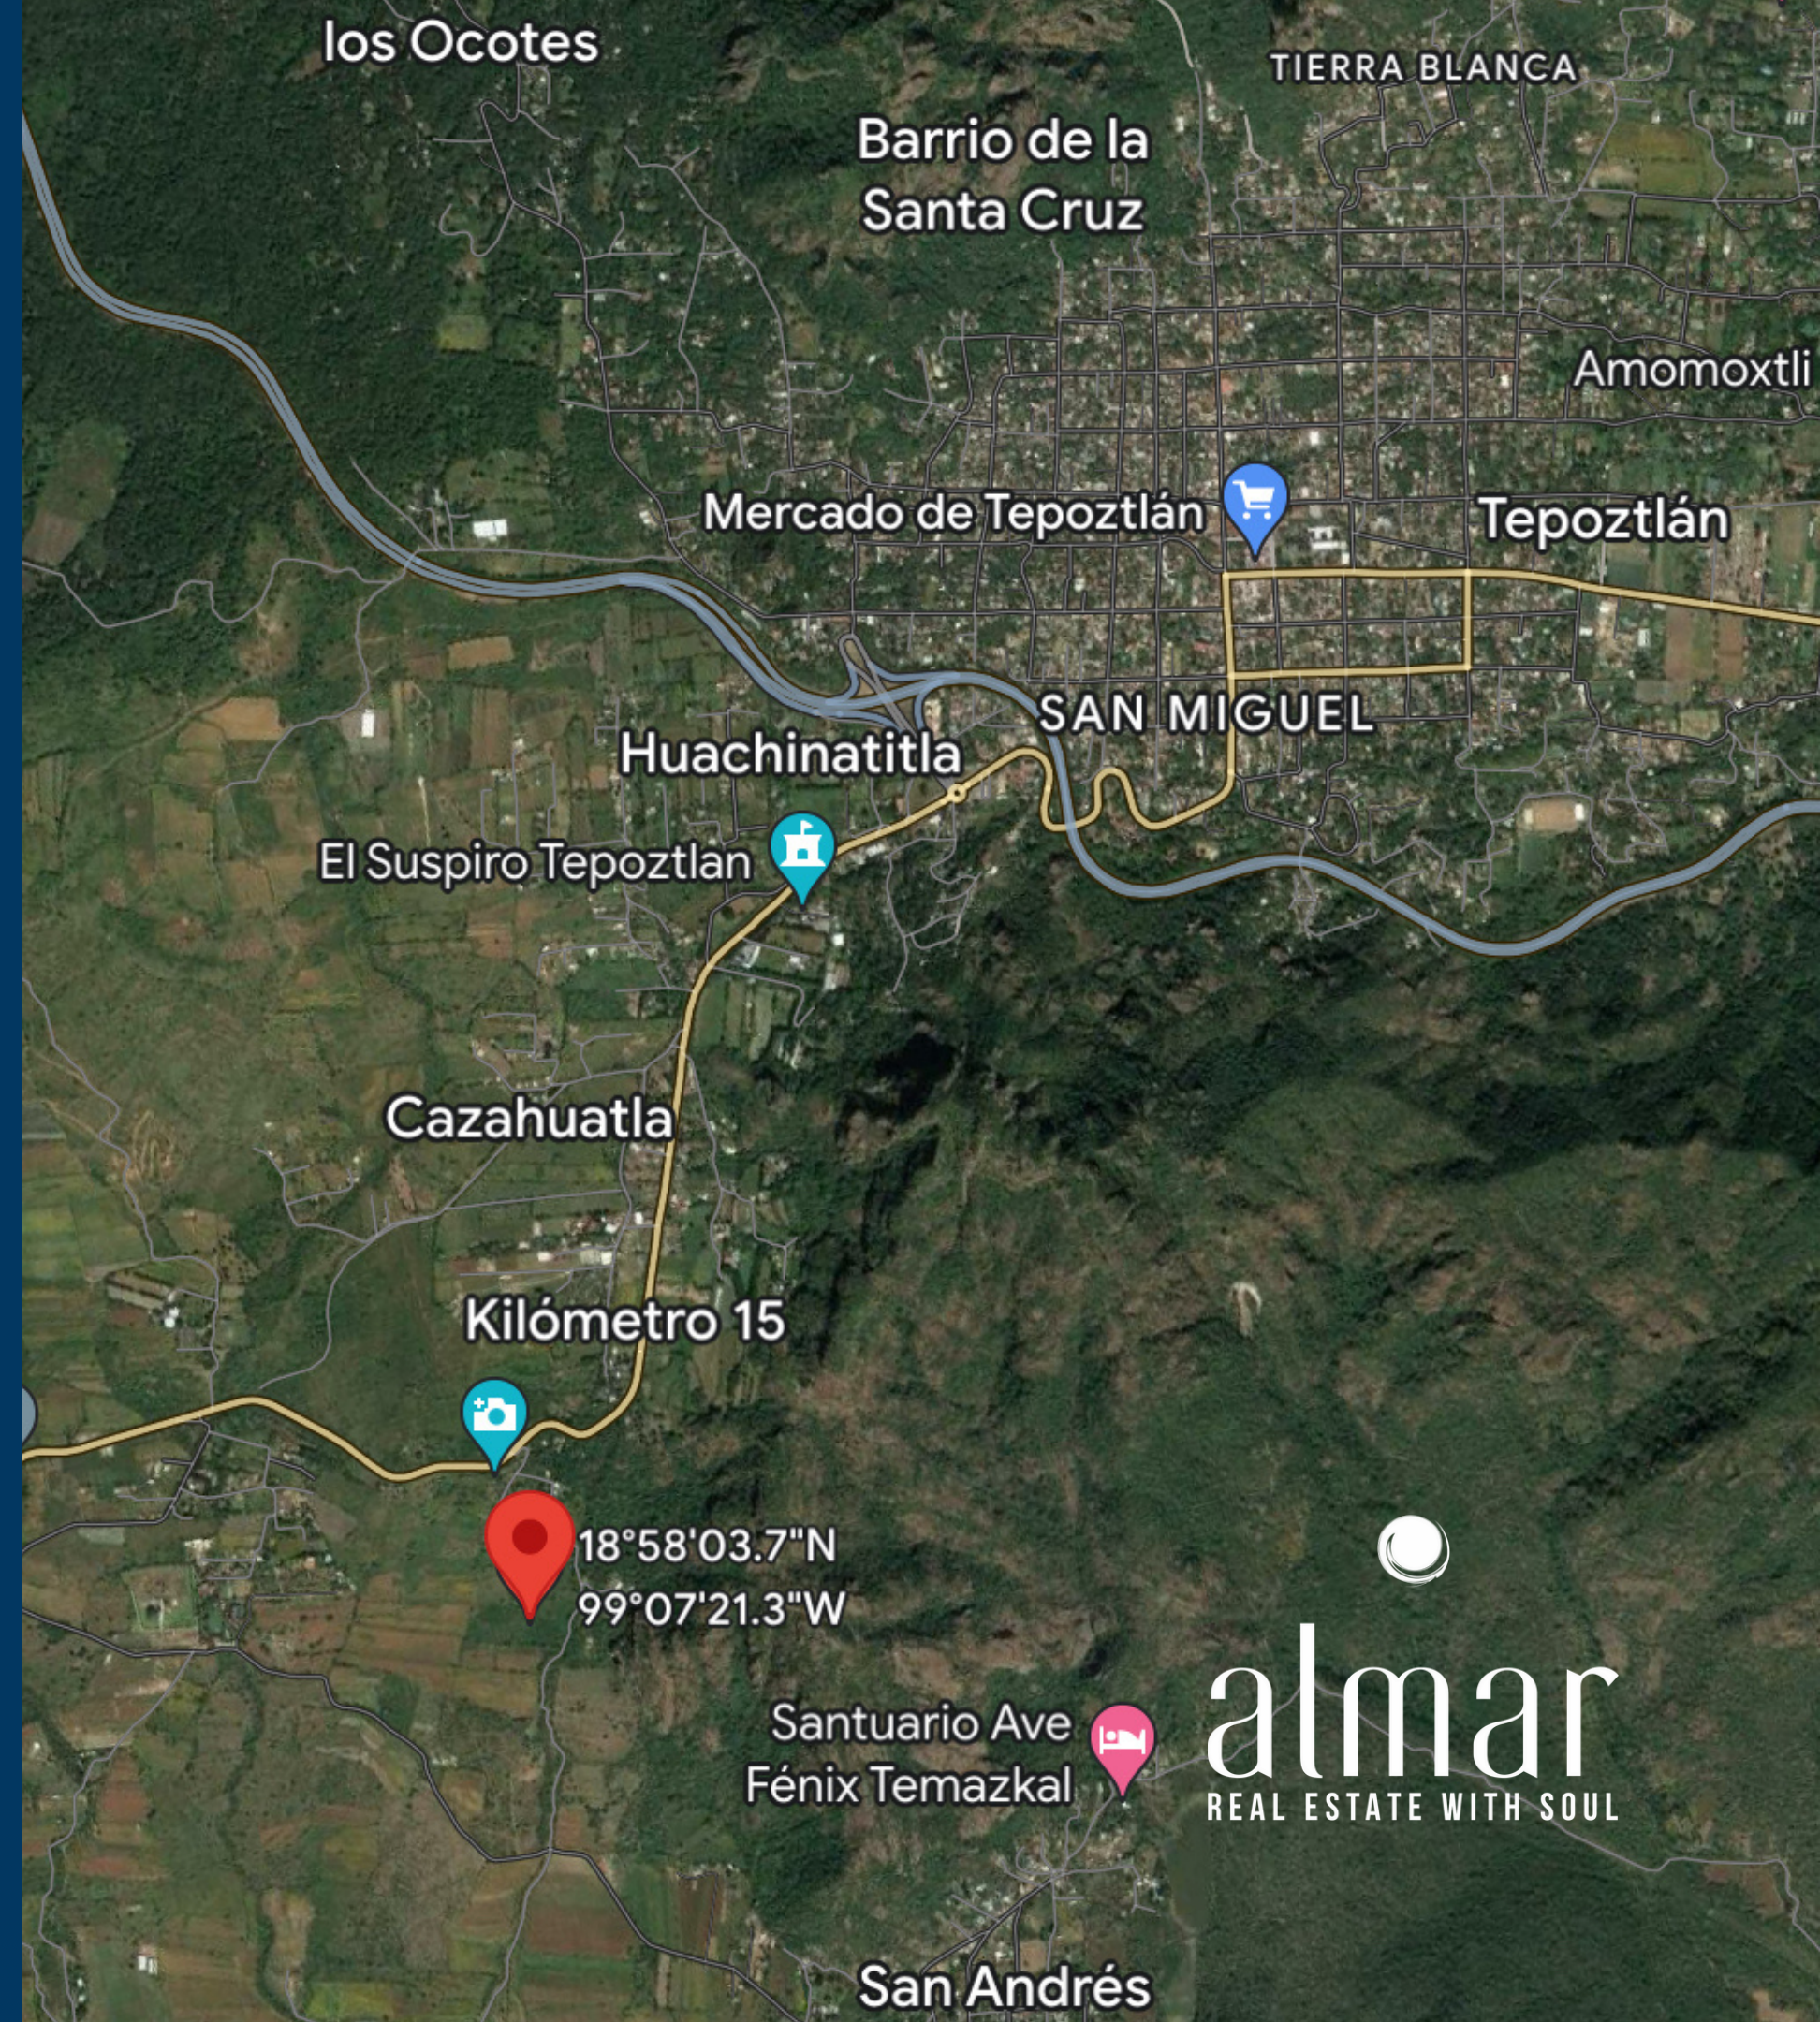

# TEPOZTLÁN

Tepoztlán es considerado como uno de los atractivos más importantes de Morelos, gracias a su historia y tradición que lo convierten en pueblo mágico, famoso por los restos de la pirámide construida en la cima de la montaña el Tepozteco, su gastronomía y sus artesanías.

# UBICACIÓN

Se encuentra a 5 min del centro de Tepoztlán, a 15 min de Cuernavaca, a 10 min de Oaxtepec y 40 min de Ciudad de México.

Al Noreste 232.61 m<sup>2</sup>, Al Suroeste 227.01 m<sup>2</sup>, Al Sureste 100.13 m<sup>2</sup>, Al Noroeste 140.82 m<sup>2</sup>.

## UBICACIÓN

**31,670 m<sup>2</sup>  
de terreno**

**232 m  
Largo del terreno**

**100 m  
Frente terreno**

**almar**  
REAL ESTATE WITH SOUL

  
almar  
REAL ESTATE WITH SOUL