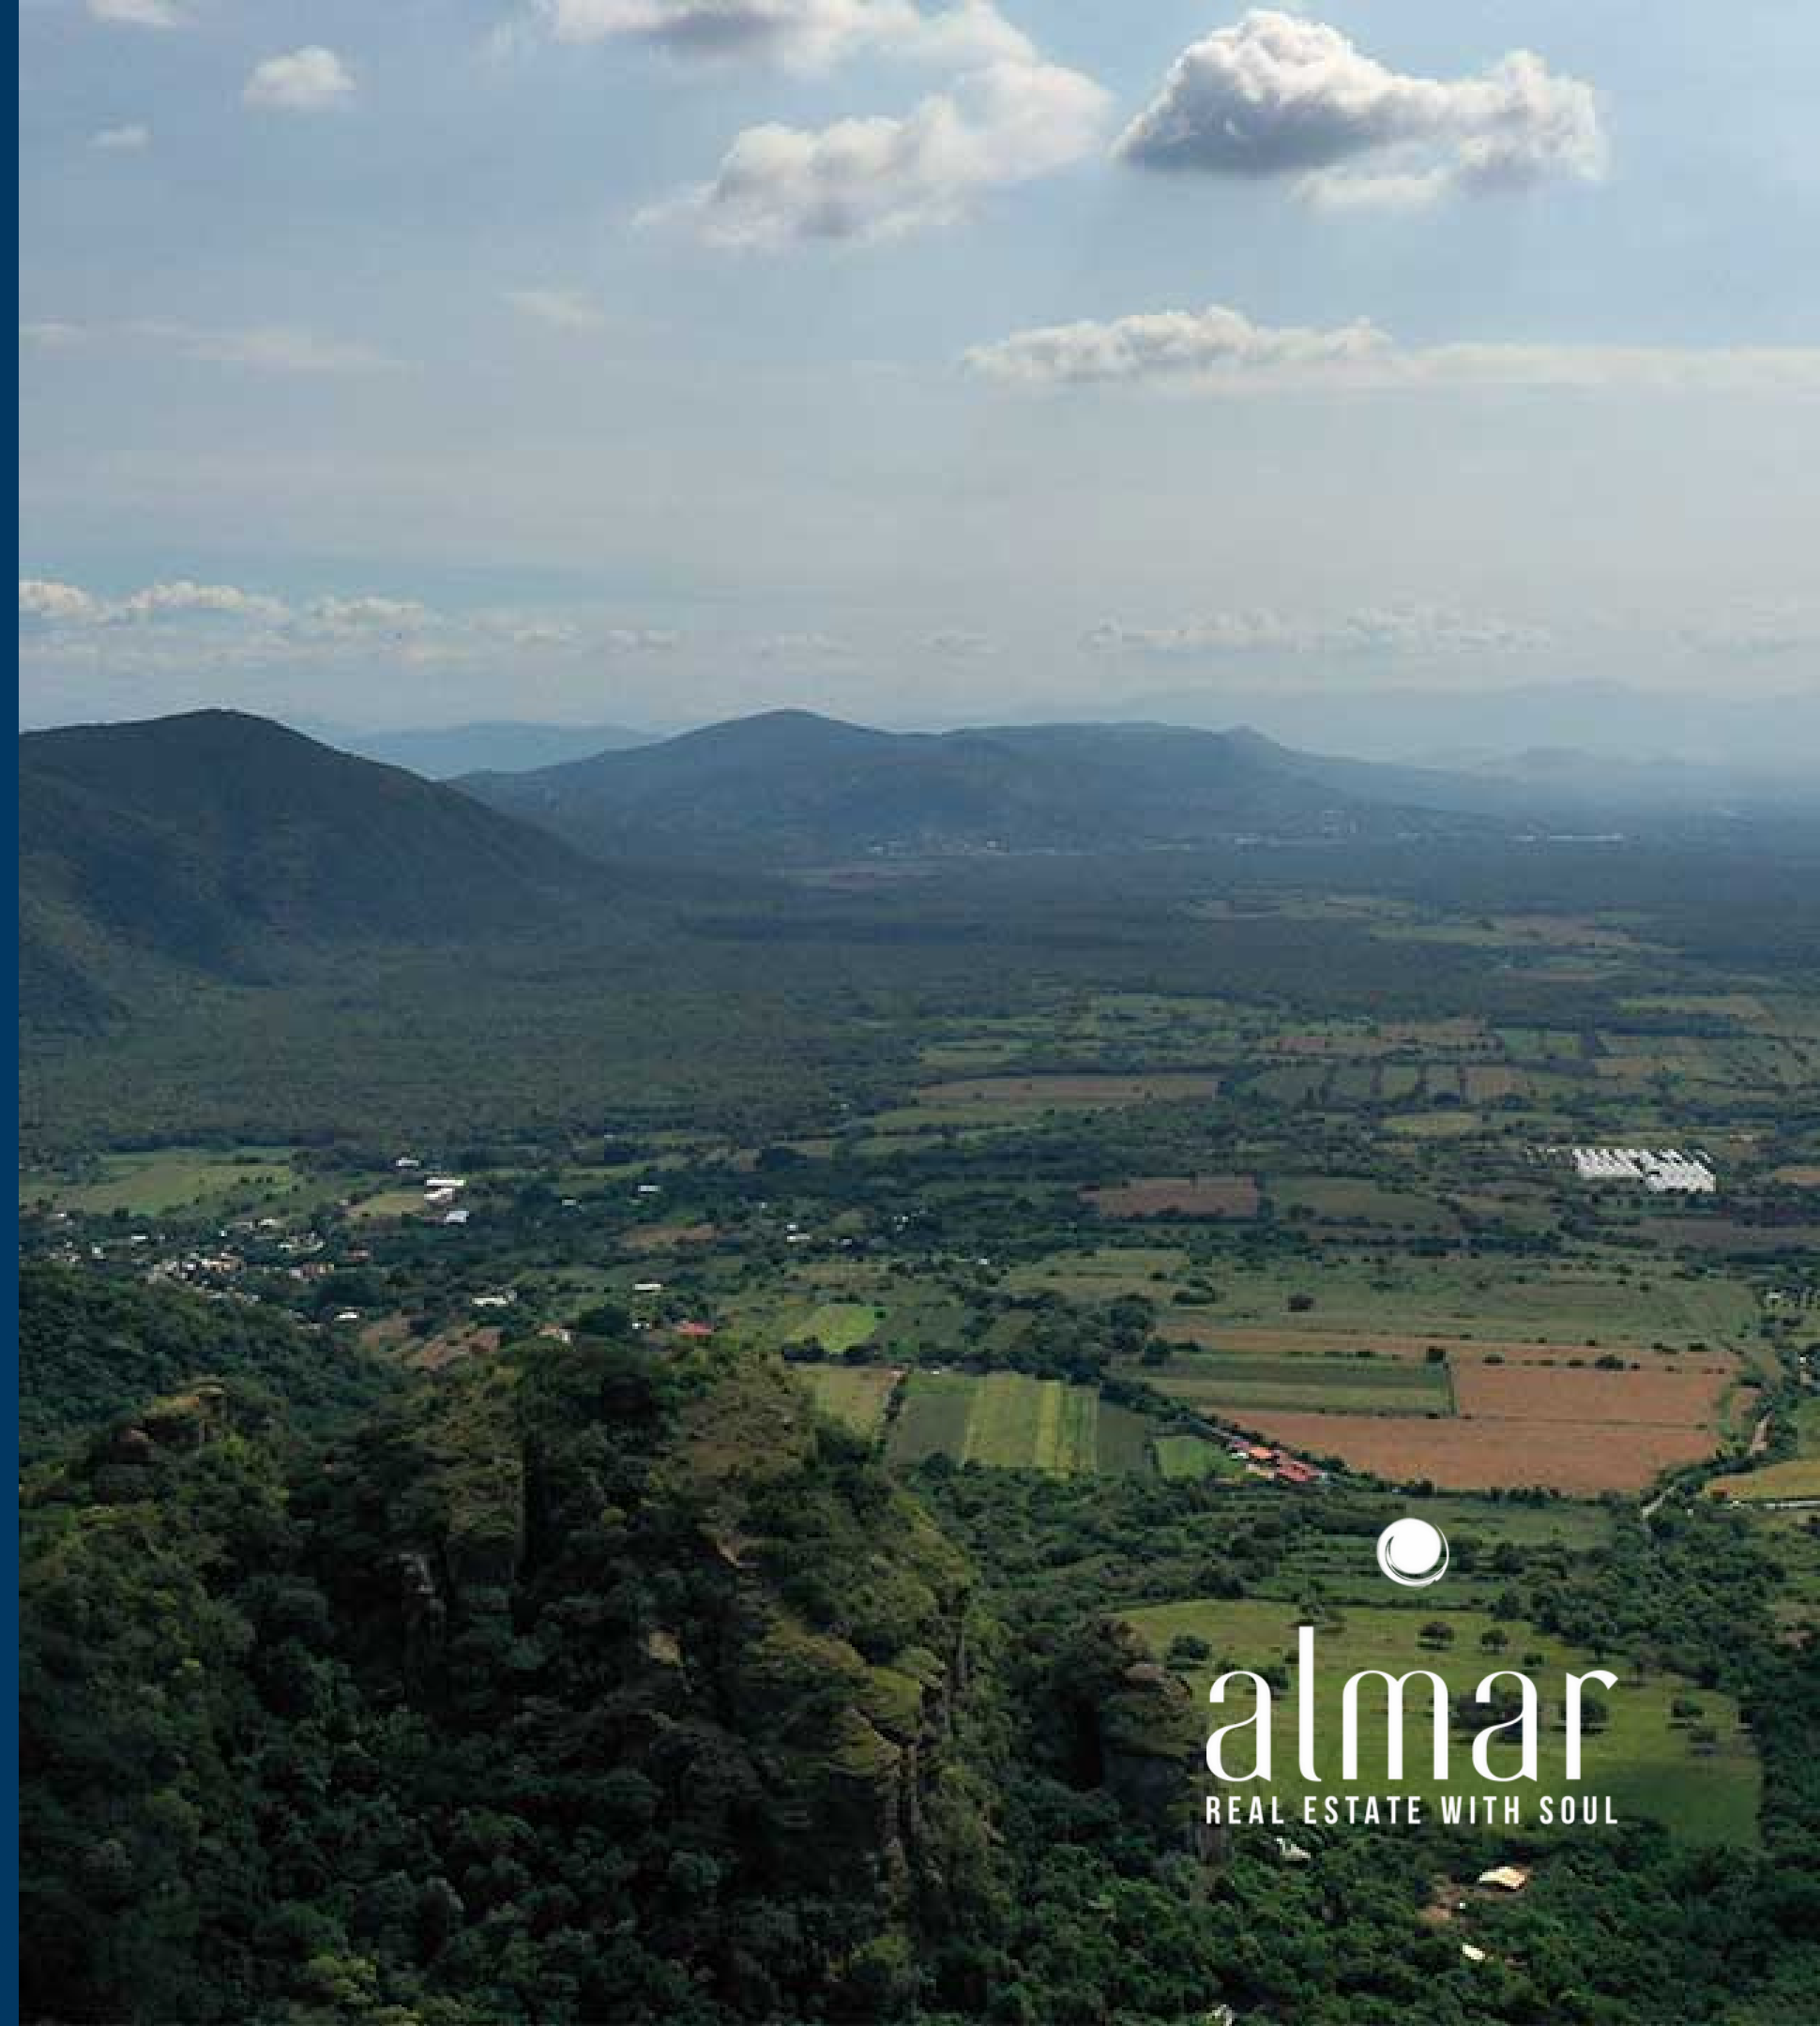

CARACTERISTICAS

- Terreno escriturado en Tepoztlán.
- Uso de suelo mixto habitacional y agrícola.
- Vías de acceso: Carretera Federal Cuernavaca Tepoztlán y Antiguo camino a San Andrés de la Cal.
- Servicios públicos: Energía eléctrica, agua potable, alumbrado público,
- empedrado, teléfono.
- Fácil acceso, muy cerca de la carretera, tiene vistas increíbles.
- Facilidad de aparcamiento.