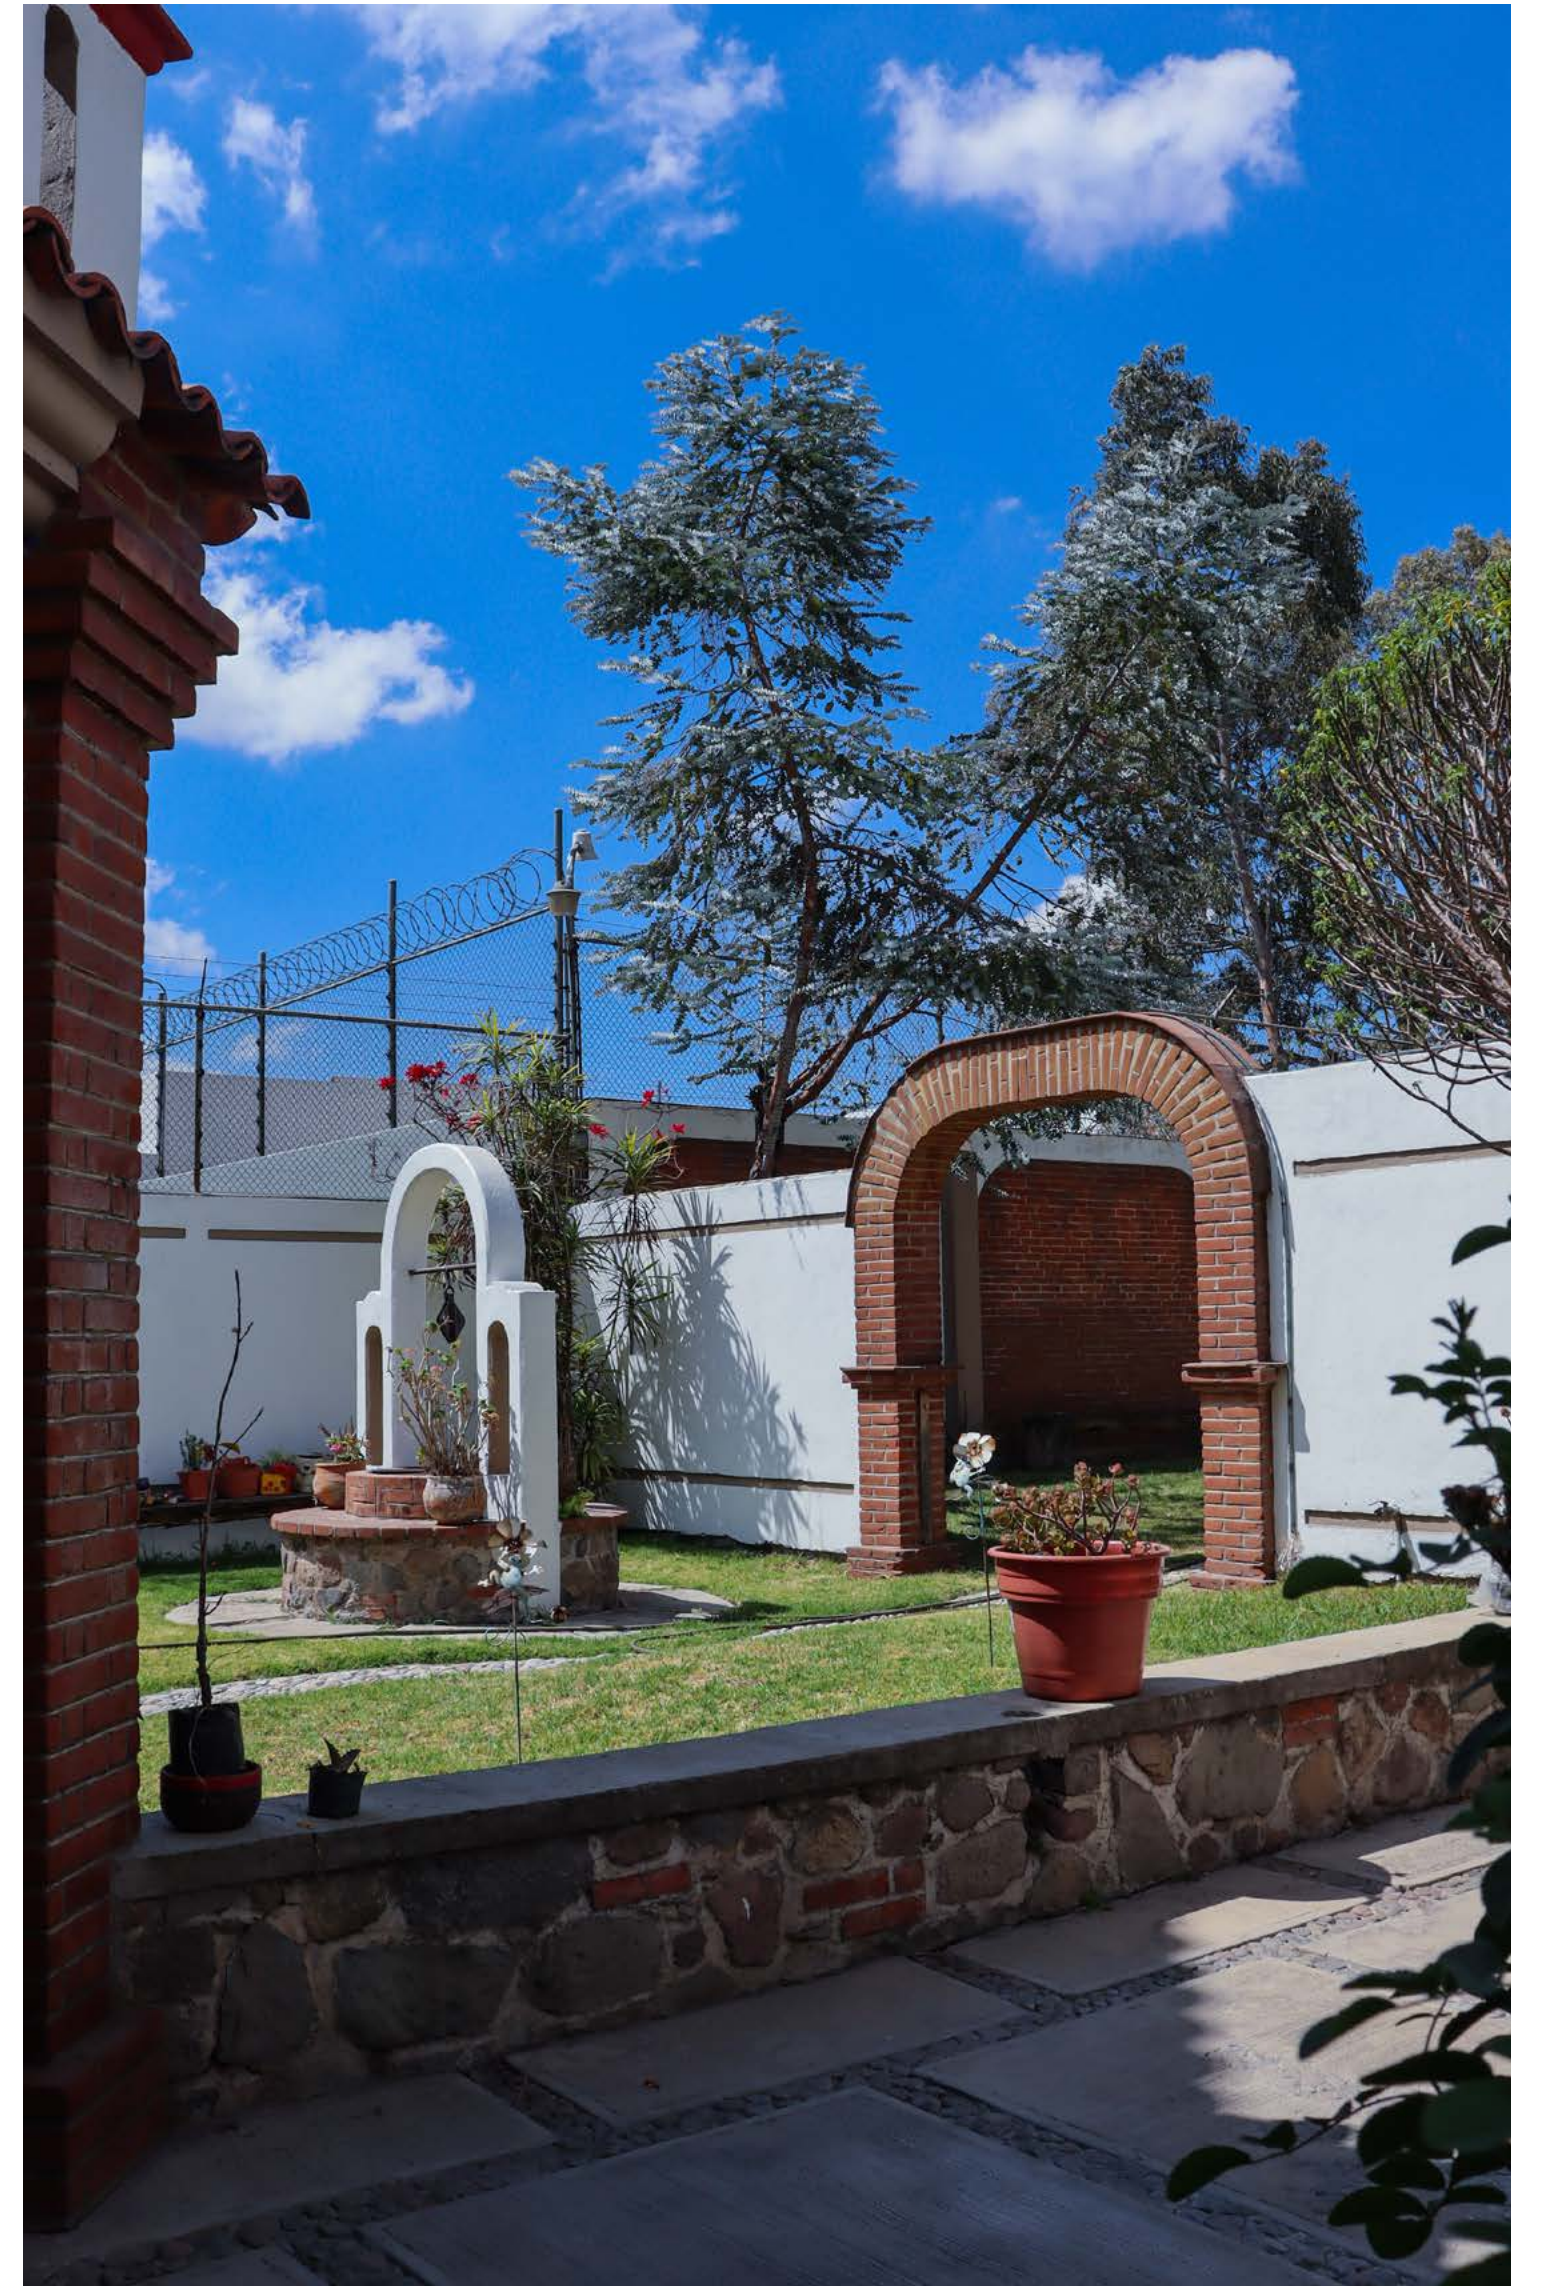

CASA MOMOXPAN

CASA | MOMOXPAN

VENTA

\$5,800,000 MXN

TERRENO
400 m²

CONSTRUCCIÓN
283 m²

3
RECÁMARAS

4 1/2
BAÑOS

4
ESTACIONAMIENTOS

MOMOXPAN, SAN PEDRO CHOLULA, PUEBLA

Ubicada en Momoxpan, San Pedro Cholula,
cercano a Explanada, Periférico, San Andrés Cholula.

CASA | MOMOXPAN

CASA | MOMOXPAN

ESTILO
TRADICIONAL
MEXICANO