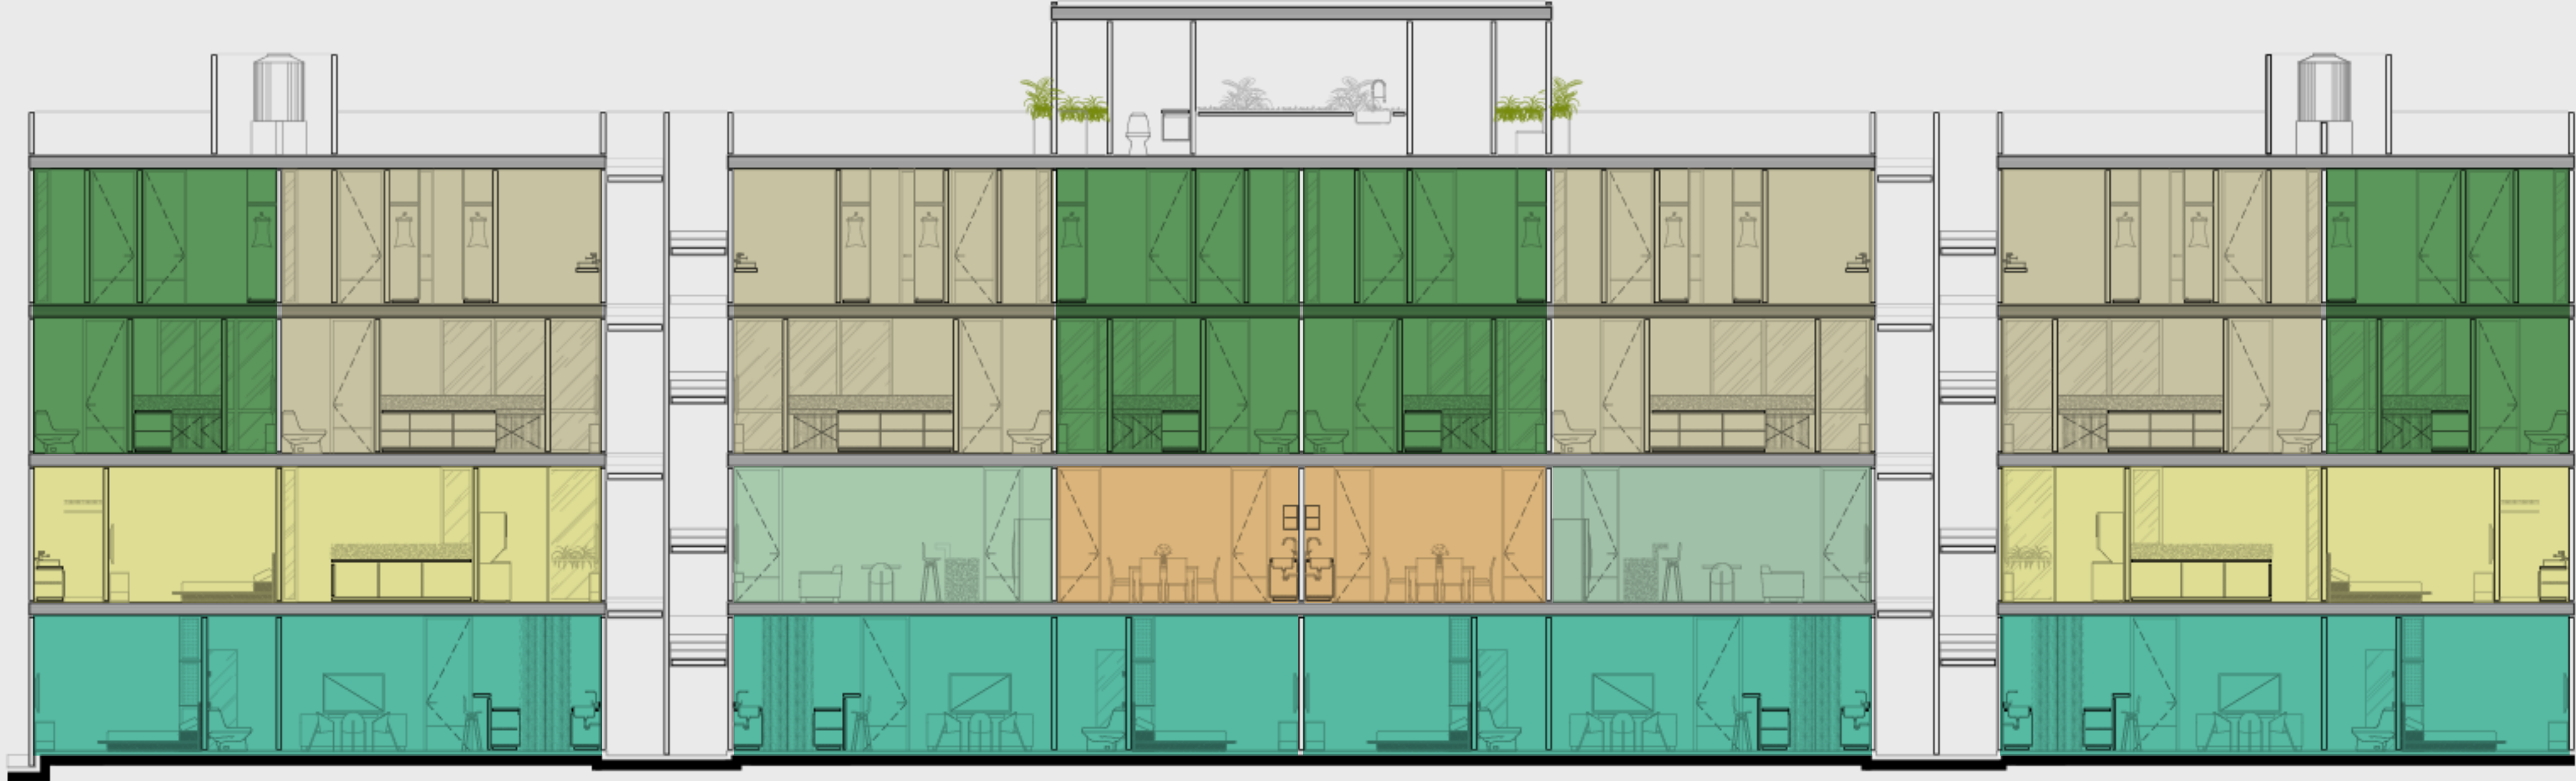

# MASTER PLAN

TORRE 1

TORRE 2

TORRE 3

AZOTEA /  
ROOF GARDEN

NIVEL 2

NIVEL 1

PLANTA BAJA

**GARDEN** 4 UNIDADES

**SINGLE PLUS** 2 UNIDADES

**VISTA** 4 UNIDADES

**SINGLE** 2 UNIDADES

**DOBLE** 2 UNIDADES

**VISTA PLUS** 4 UNIDADES