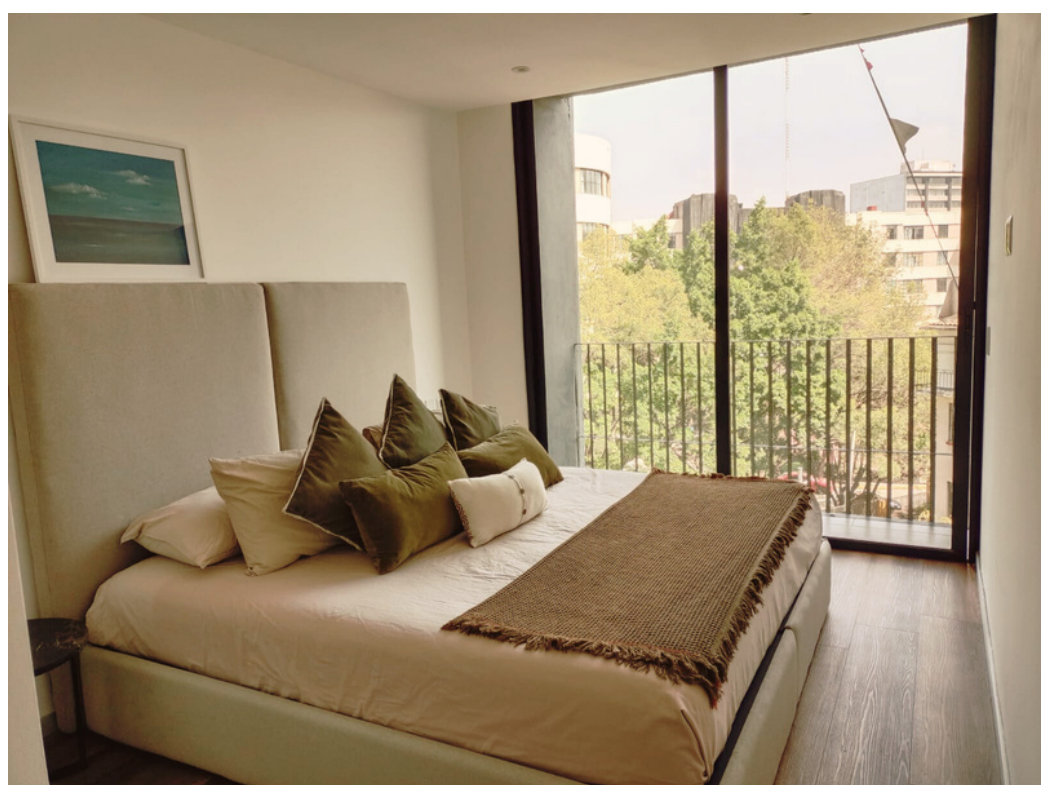

Amenidades:

Gimnasio y un Roof Garden con una agradable vista de la Colonia

Cuauhtémoc, excelentemente equipado para eventos sociales y familiares.

Área para adultos y niños. Pet friendly.

Todos cuentan con un cajón de estacionamiento que no se estorba con ningún otro vecino y una bodega.

Invierte en una de las zonas de mayor plusvalía en la Ciudad de México, con un descuento al momento de escriturar, ya que entra en jornada notarial.