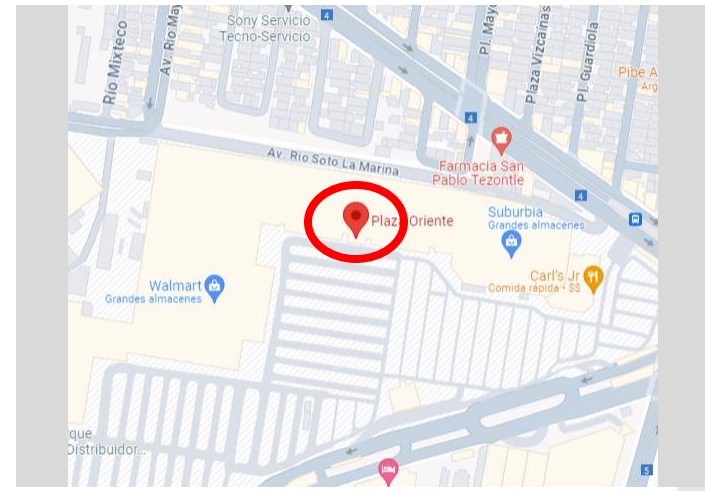

Dirección: Canal de Tezontle 1520, Área Federal Central de Abastos, Iztapalapa, 09020 Ciudad de México, CDMX.

Google Maps: <https://goo.gl/maps/MVYcrTzwjPgXCPF4A>

CONDICIONES COMERCIALES	
Local	
Superficie total (m ²)	209
Precio x m ²	\$450.00
Mantenimiento	15%
Key Money	6 meses
Gracia	3 meses
Renta 13	
Todo negociable	

GALERIA 1. Plaza Oriente

VISTA AÉREA. Plaza Oriente