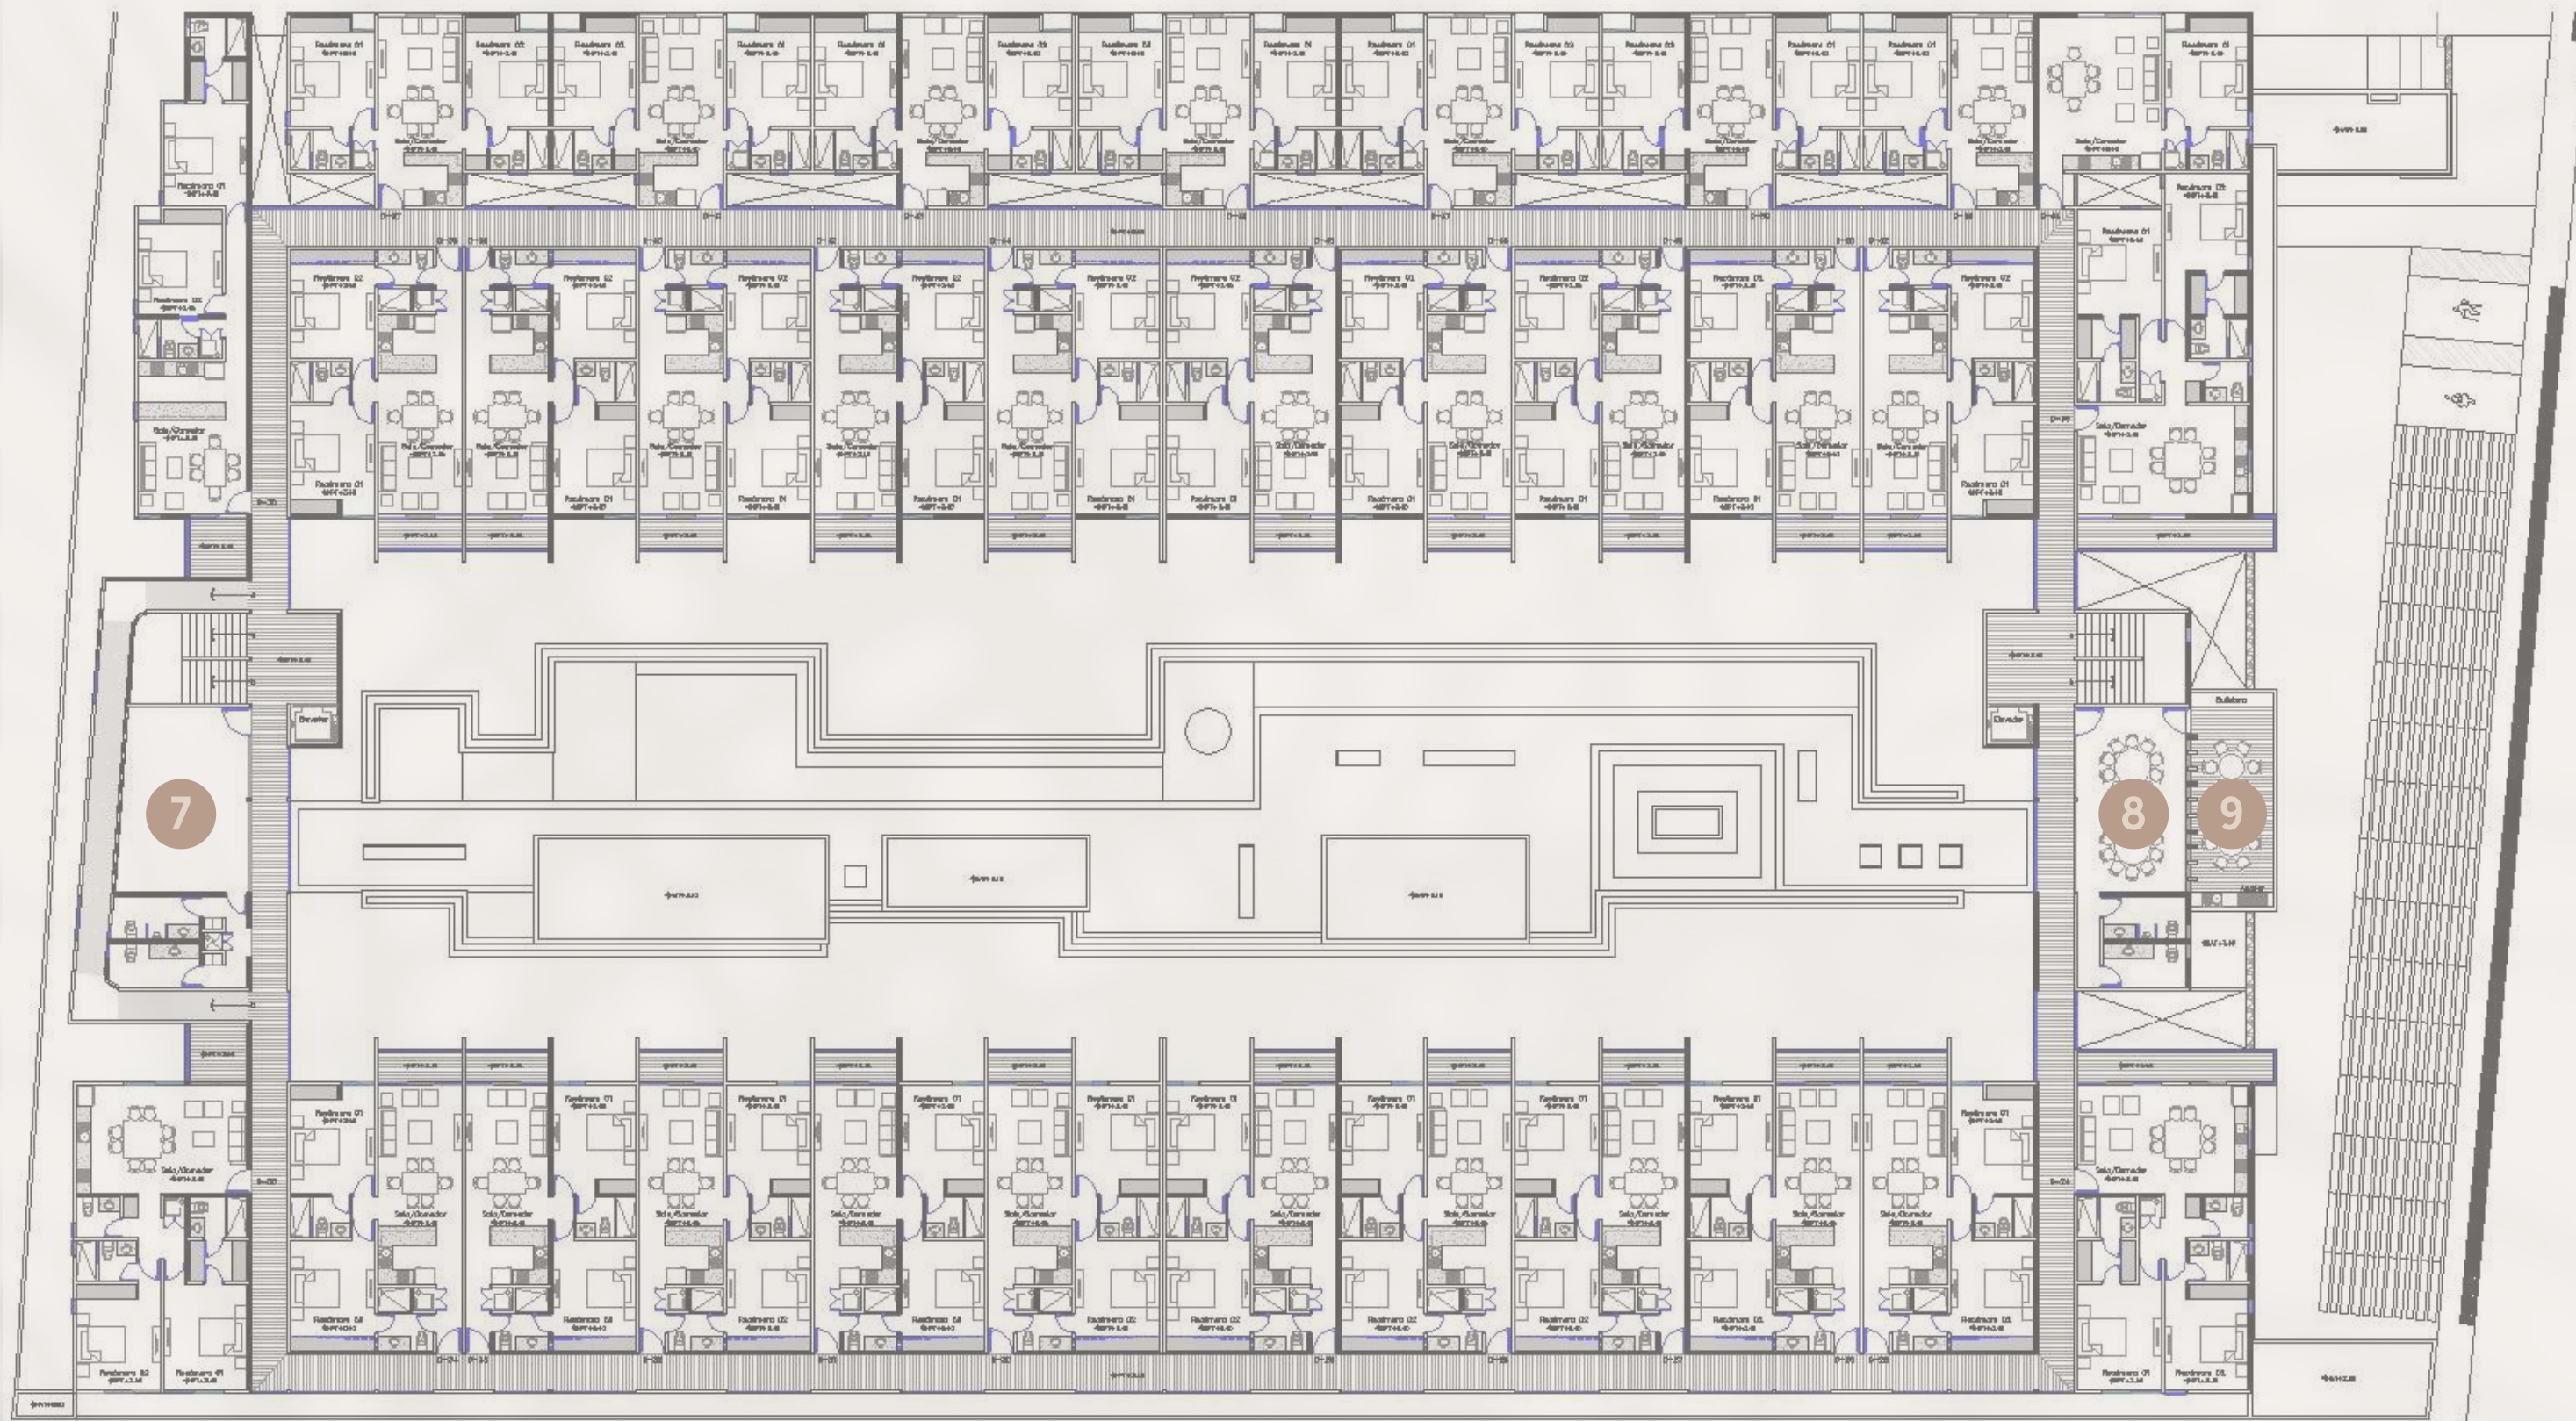

Vigilancia
24/7

Áreas
verdes

Áreas
de lavado

Amenidades

- 1 Baby room
- 2 Área social
- 3 Asoleadero
- 4 Juice Bar
- 5 Piscinas
- 6 Salón de eventos
- R Recepción

Planta Baja

- 7 Gym
- 8 Salón Grill
- 9 Grill

Primer Nivel

10 Coworking

11 Bar

Segundo Nivel

- 12 Bodegas
- 13 Área de lavado
- 14 Sala de TV

Tercer Nivel

Recepción

UMOH