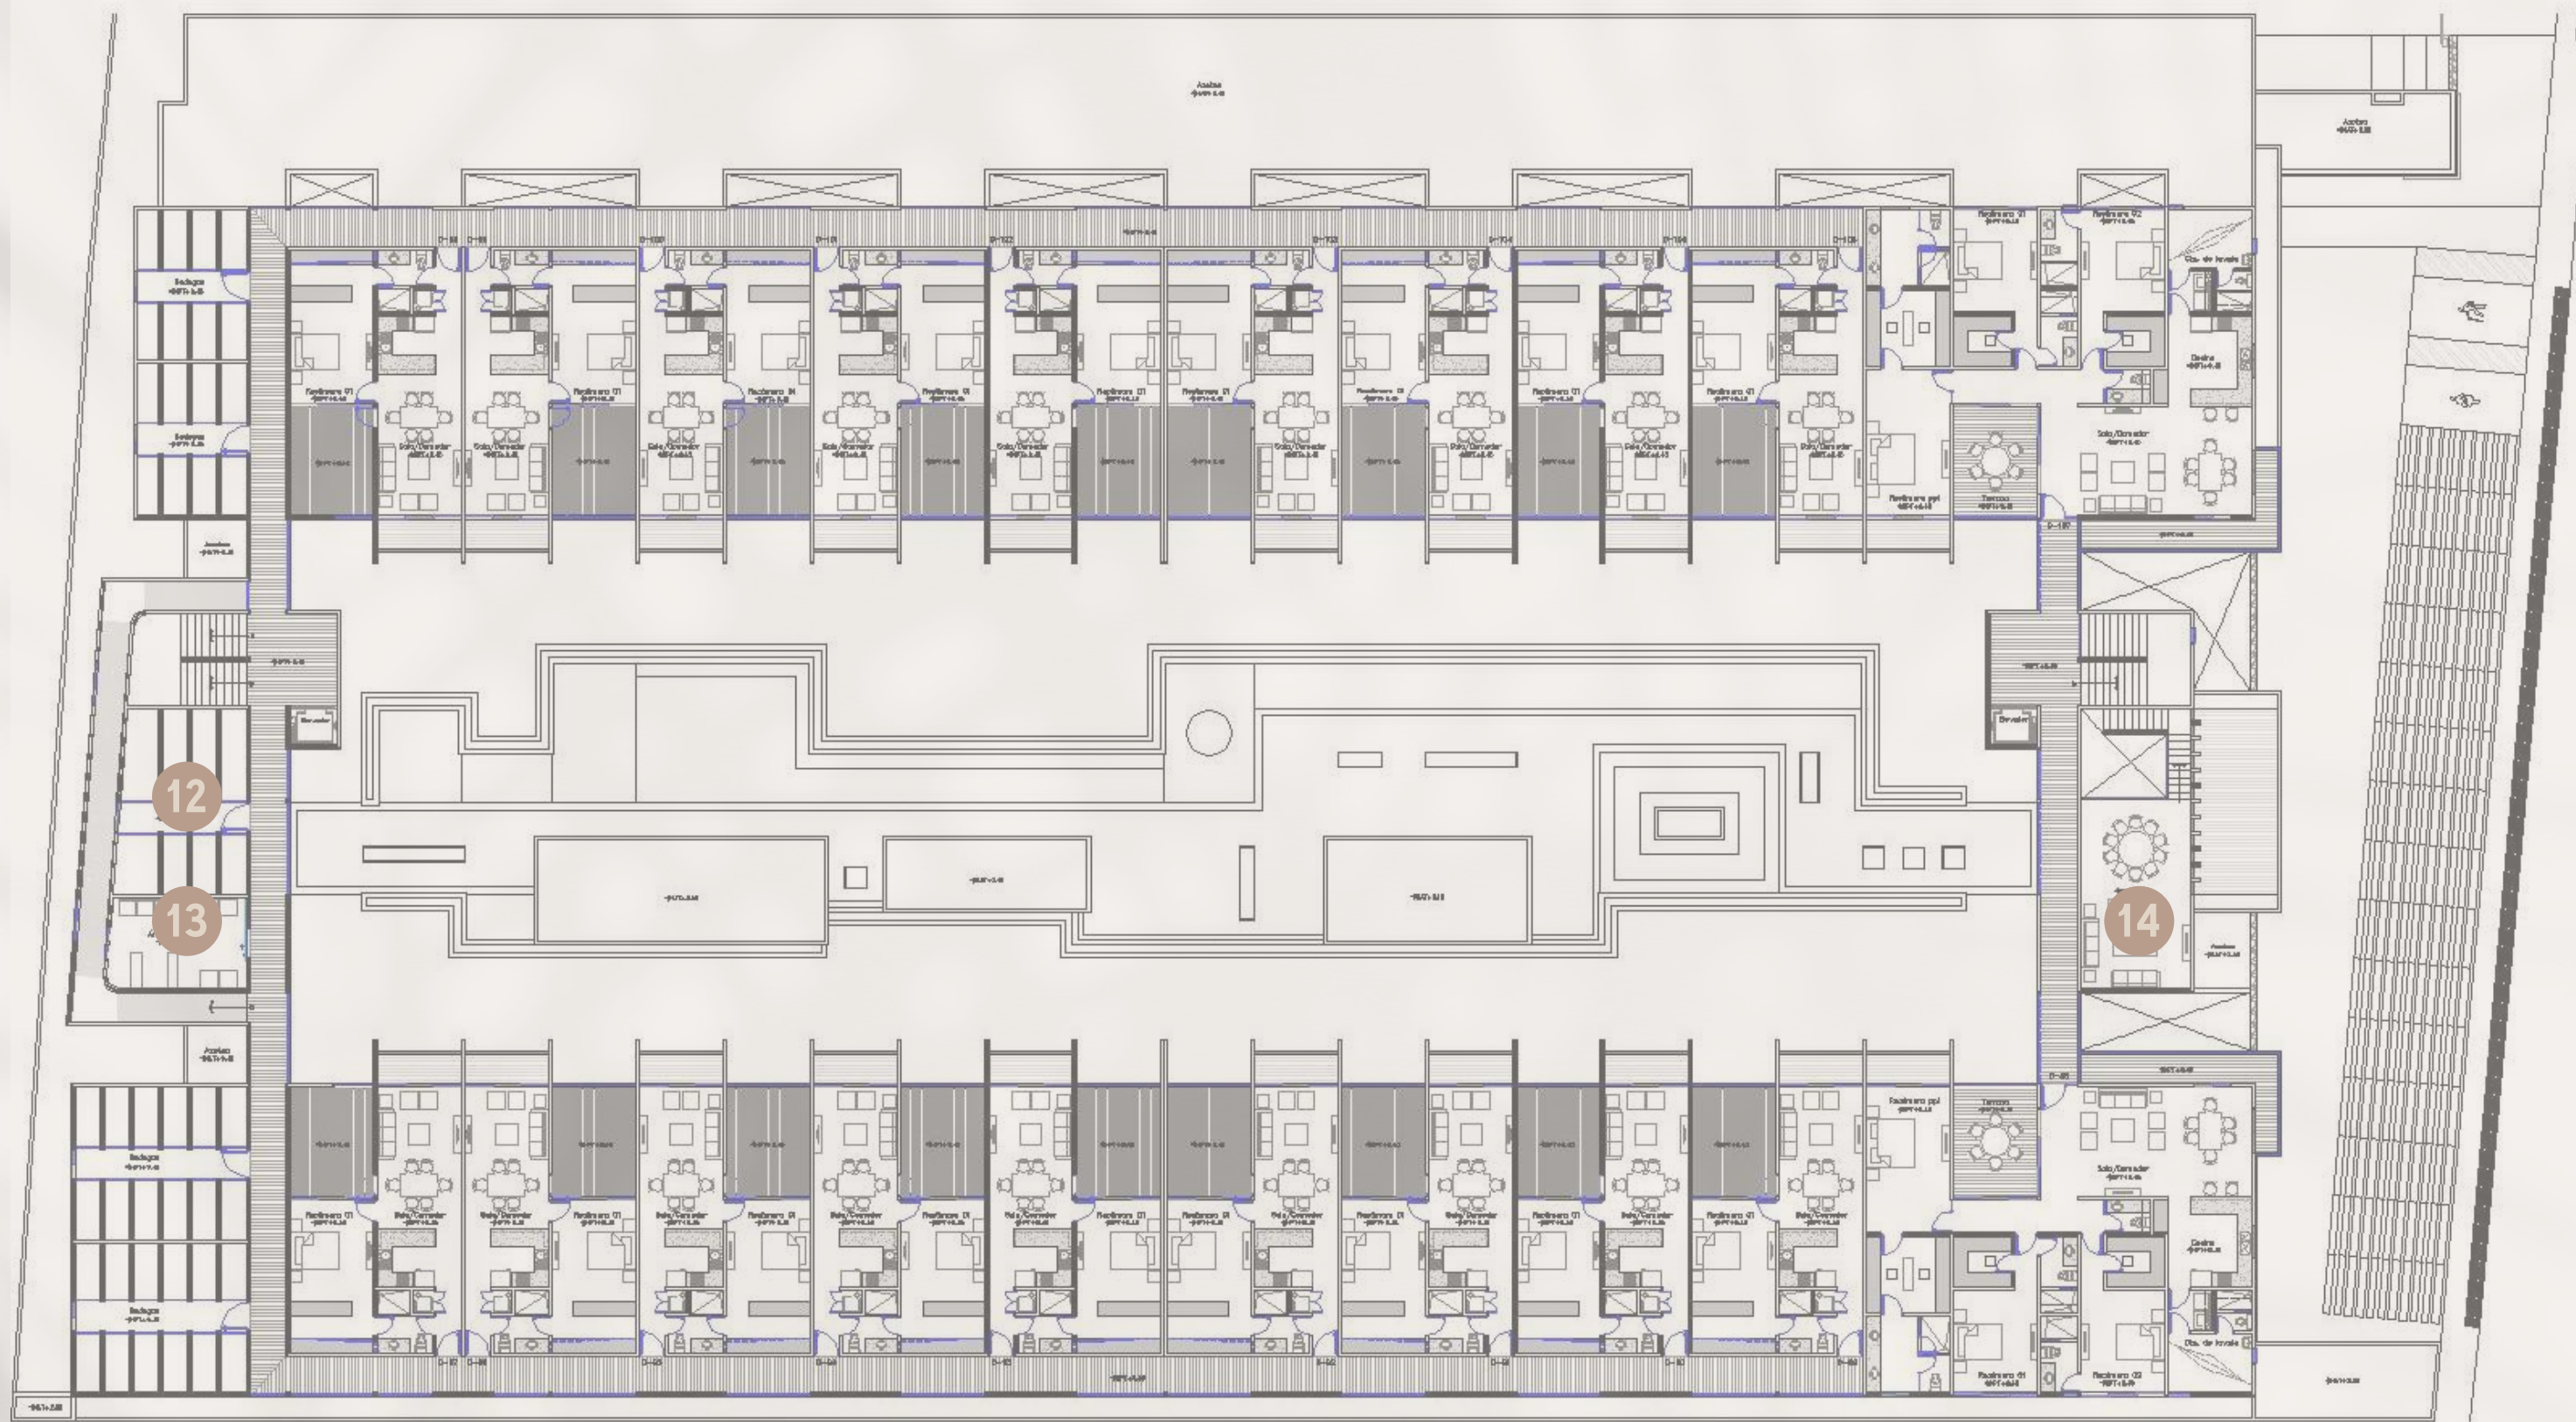

Asoleadero

Piscinas

Bar y
Juice bar

Área social

Gym

Baby Room

Elevadores

Coworking

Vigilancia
24/7

Áreas
verdes

Áreas
de lavado

Amenidades

- 1 Baby room
- 2 Área social
- 3 Asoleadero
- 4 Juice Bar
- 5 Piscinas
- 6 Salón de eventos
- R Recepción

Planta Baja

- 7 Gym
- 8 Salón Grill
- 9 Grill

Primer Nivel

10 Coworking

11 Bar

Segundo Nivel

- 12 Bodegas
- 13 Área de lavado
- 14 Sala de TV

Tercer Nivel

Recepción

UMOH