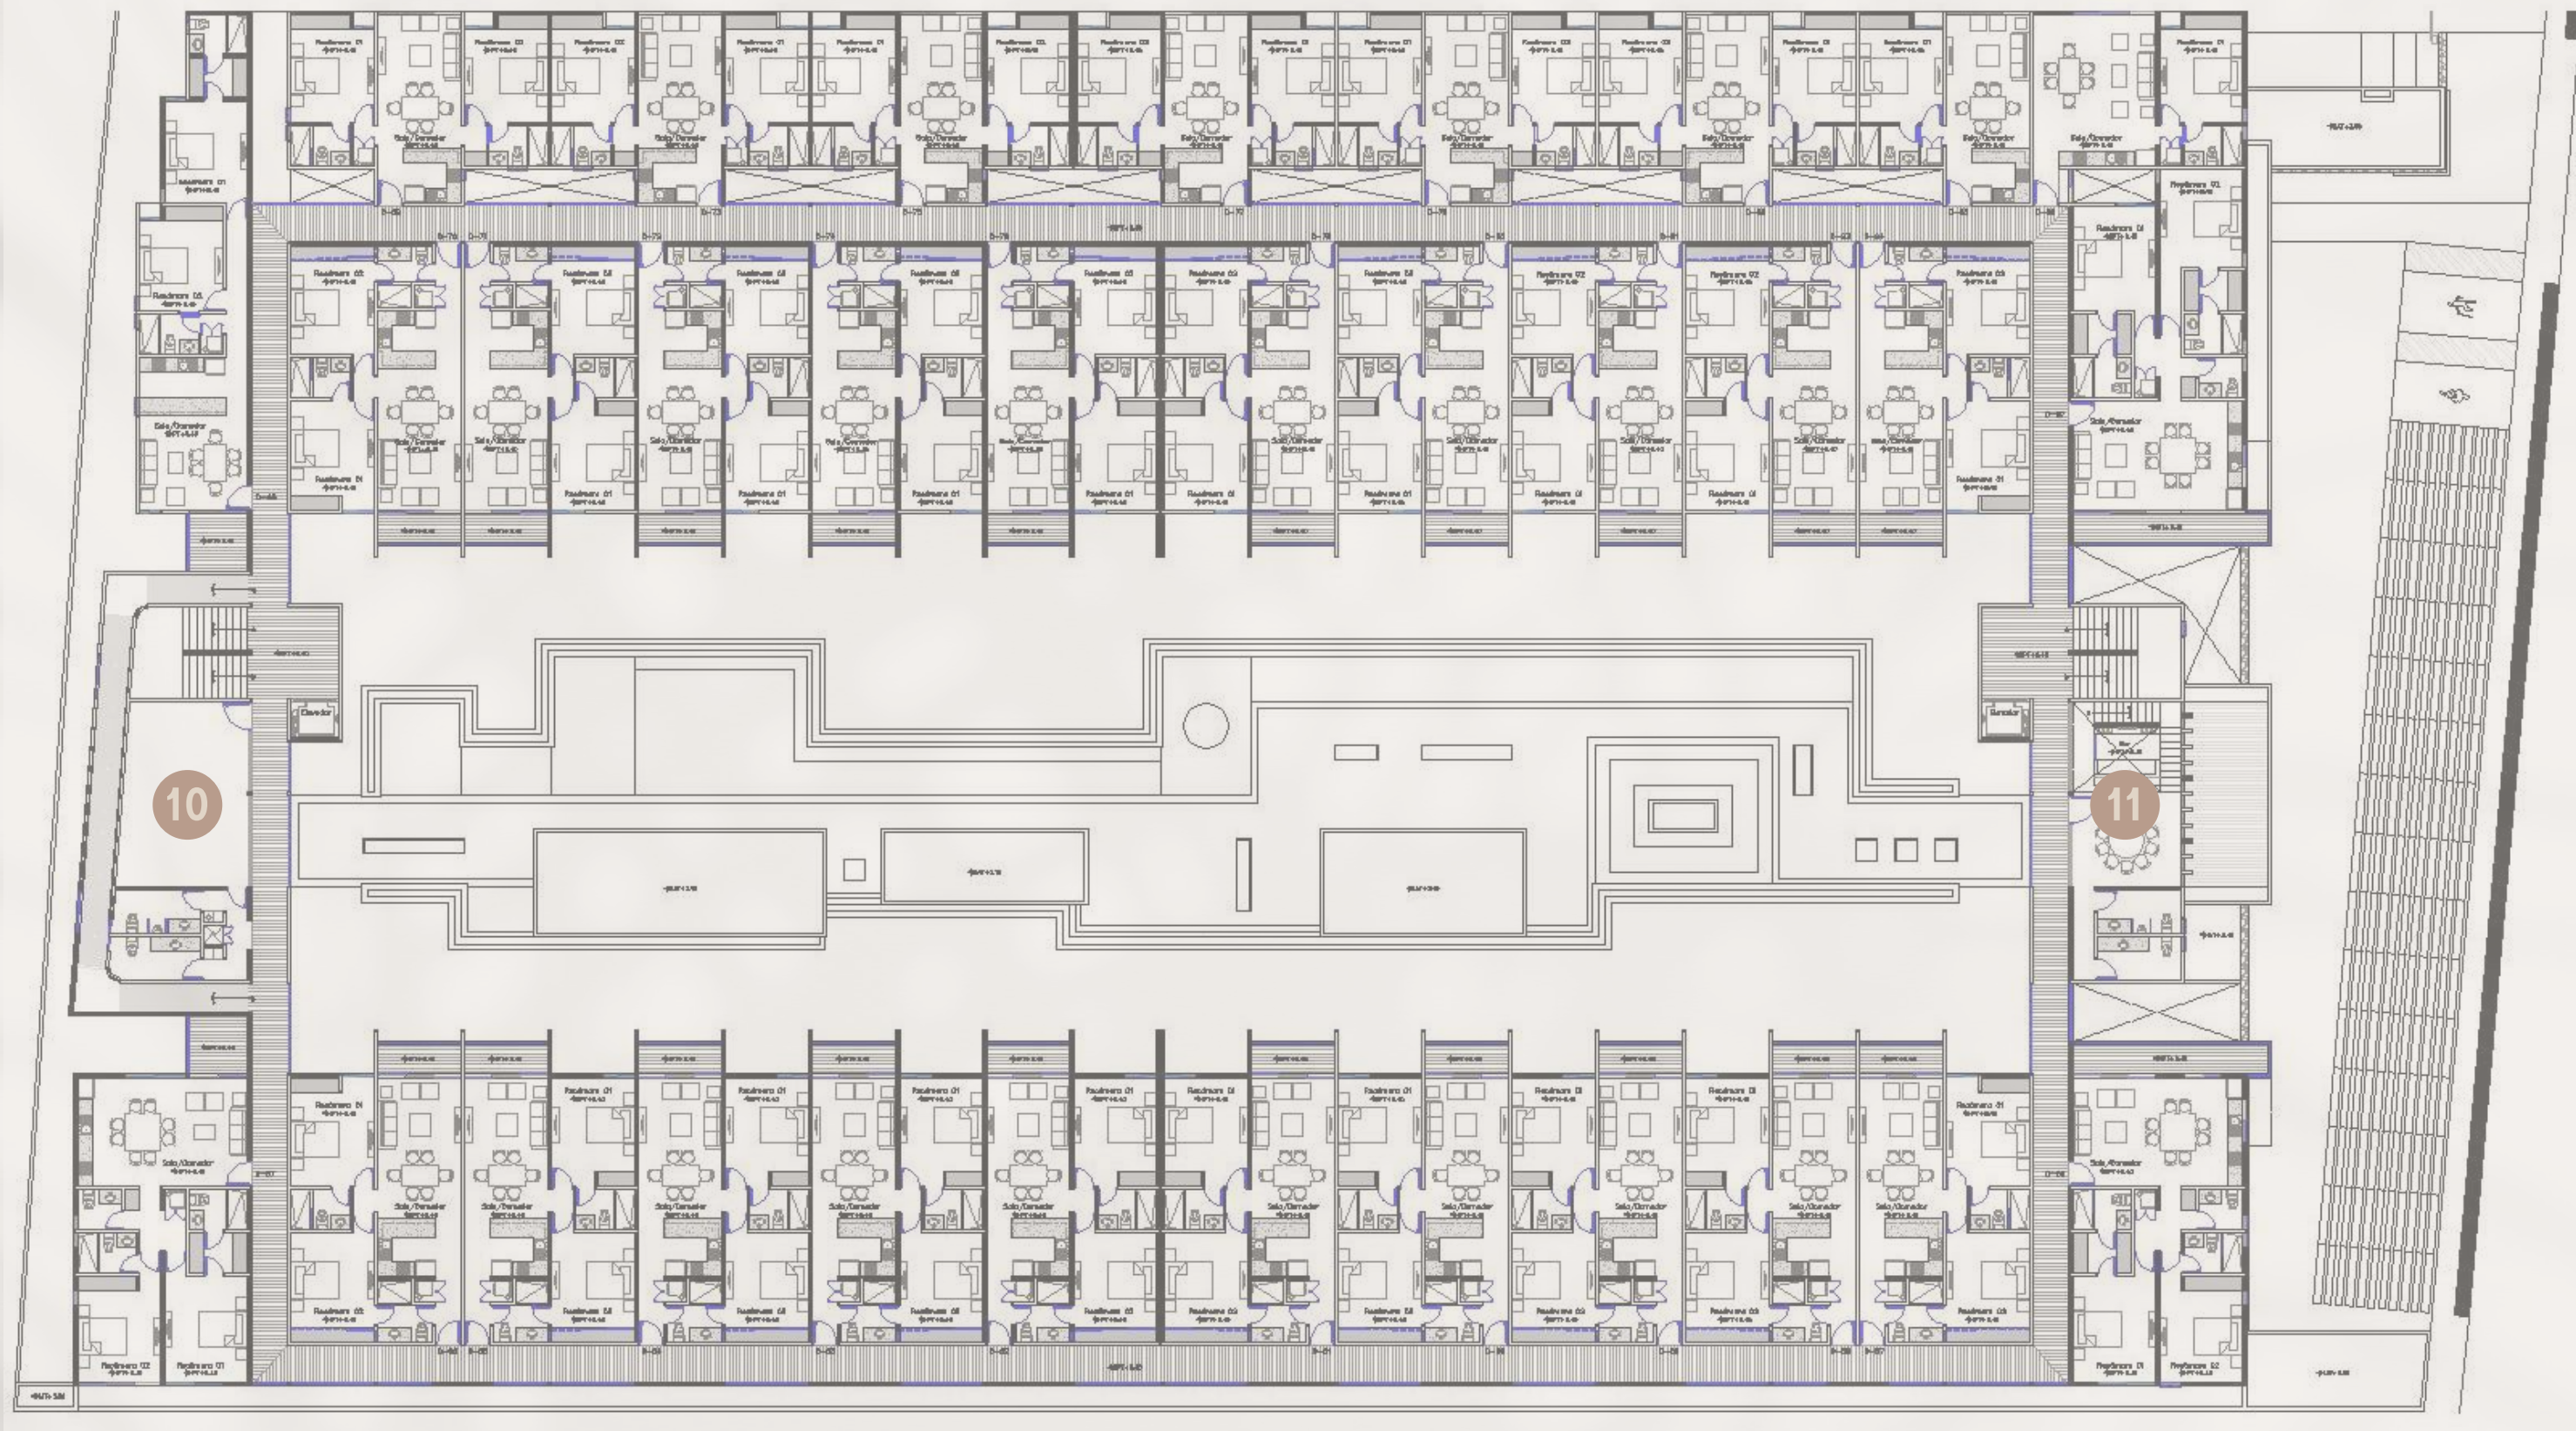

Asoleadero

Piscinas

Bar y
Juice bar

Área social

Gym

Baby Room

Elevadores

Coworking

Vigilancia
24/7

Áreas
verdes

Áreas
de lavado

Amenidades

- 1 Baby room
- 2 Área social
- 3 Asoleadero
- 4 Juice Bar
- 5 Piscinas
- 6 Salón de eventos
- R Recepción

Planta Baja

- 7 Gym
- 8 Salón Grill
- 9 Grill

Primer Nivel

10 Coworking

11 Bar

Segundo Nivel

- 12 Bodegas
- 13 Área de lavado
- 14 Sala de TV

Tercer Nivel

Recepción

UMOH