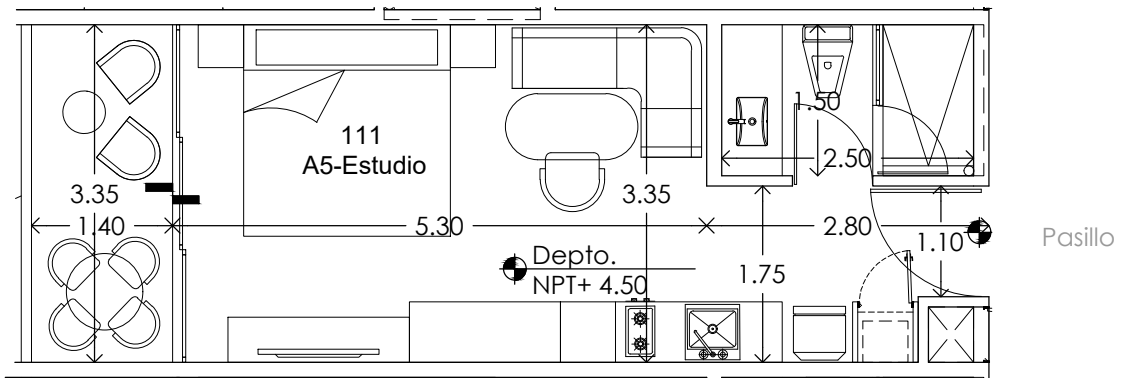

Departamento
101

Departamento
112

TABLA DE ÁREAS	
ÁREA INTERIOR	26.36m ²
ÁREA TERRAZA TECHADA	4.69m ²
ÁREA TERRAZA NO TECHADA	0.00m ²
PÉRGOLA	0.00m ²
ÁREA TOTAL	31.05m ²

AV. 15 KATNÁ
PLAYA DEL CARMEN, QUINTANA ROO.

DEPARTAMENTO **111** Nivel:
Nivel 1

Tipo: A-5 Fecha: NOVIEMBRE 2022 Escala: 1:75 Acotación: Metros

UBICACIÓN EN PLANTA

ESQUEMA DE UBICACIÓN

301	509	510	511	512
401	409	410	411	412
301	309	310	311	312
201	211	212	213	214
101	112	113	114	
	005	006	007	008