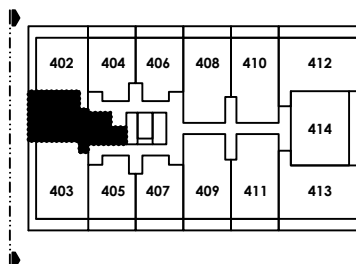

TABLA DE ÁREAS

ÁREA INTERIOR:	69.65 m2
ÁREA TERRAZA TECHADA:	12.29 m2
ÁREA TERRAZA NO TECHADA:	0 m2
ÁREA TOTAL:	81.94 m2

SERENADA

PLAYA DEL CARMEN, QUINTANA ROO.

DEPARTAMENTO 401

Nivel: Nivel 4

Fecha:
Junio 2018

Escala:
1:100

Acotación:
Metros

UBICACIÓN EN PLANTA.

ESQUEMA DE UBICACIÓN.