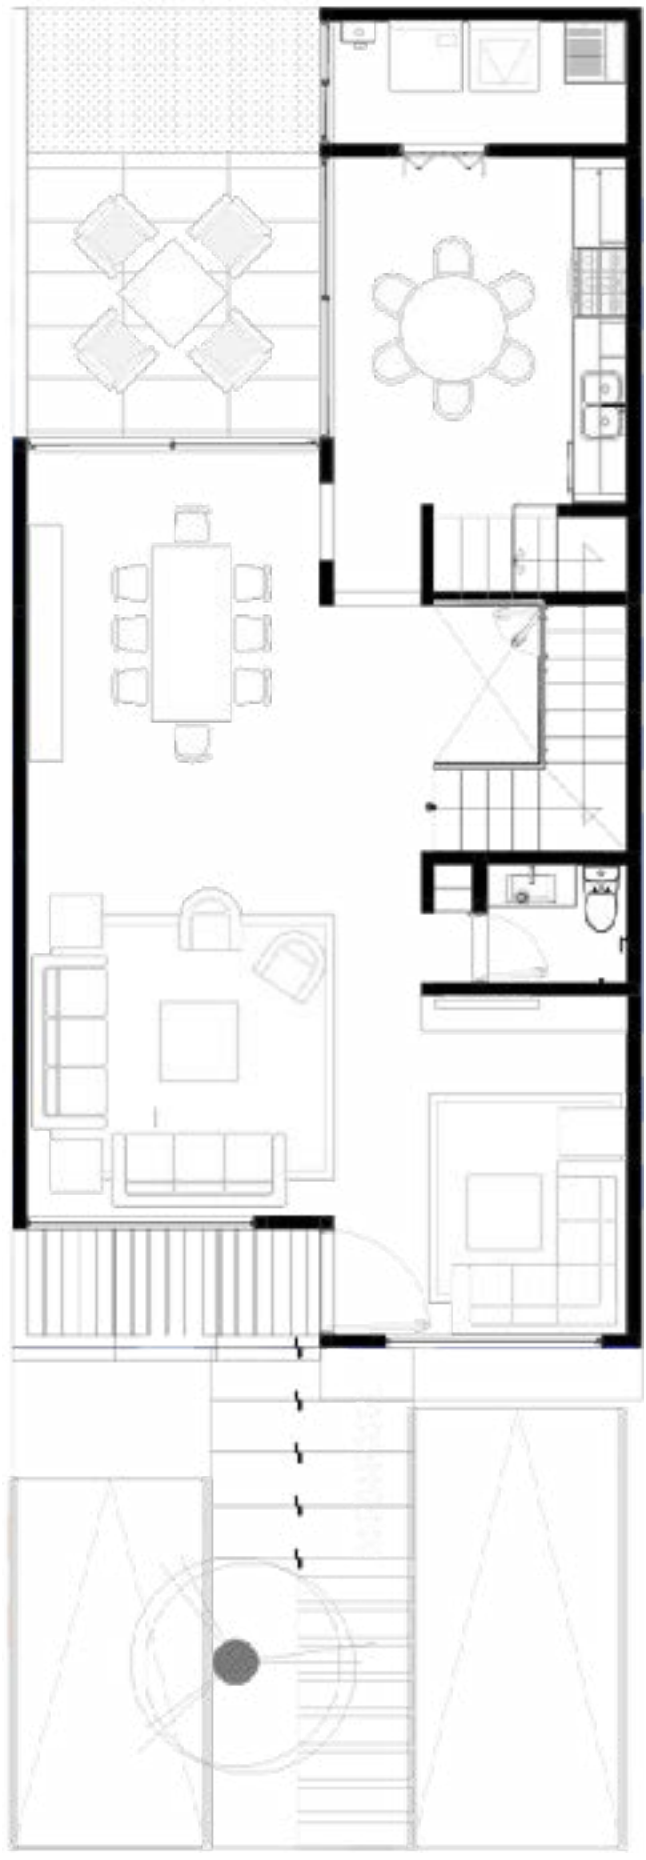

Jardín Terraza
22.90
M2

PB

P1

Roof

CASA 11

Construcción
197.98
M2

Jardín Terraza
22.90
M2

PB

P1

Roof

CASA 12

Construcción
197.98
M2

Jardín Terraza
22.90
M2

PB

P1

Roof

CASA 13

Construcción
197.98
M2

Jardín Terraza
22.90
M2

PB

P1

Roof

CASA 14

Construcción
199.08
M2

Jardín Terraza
22.90
M2

PB

P1

Roof

CASA 15

Construcción
287.72
M2

Jardín Terraza
48.69
M2

S1