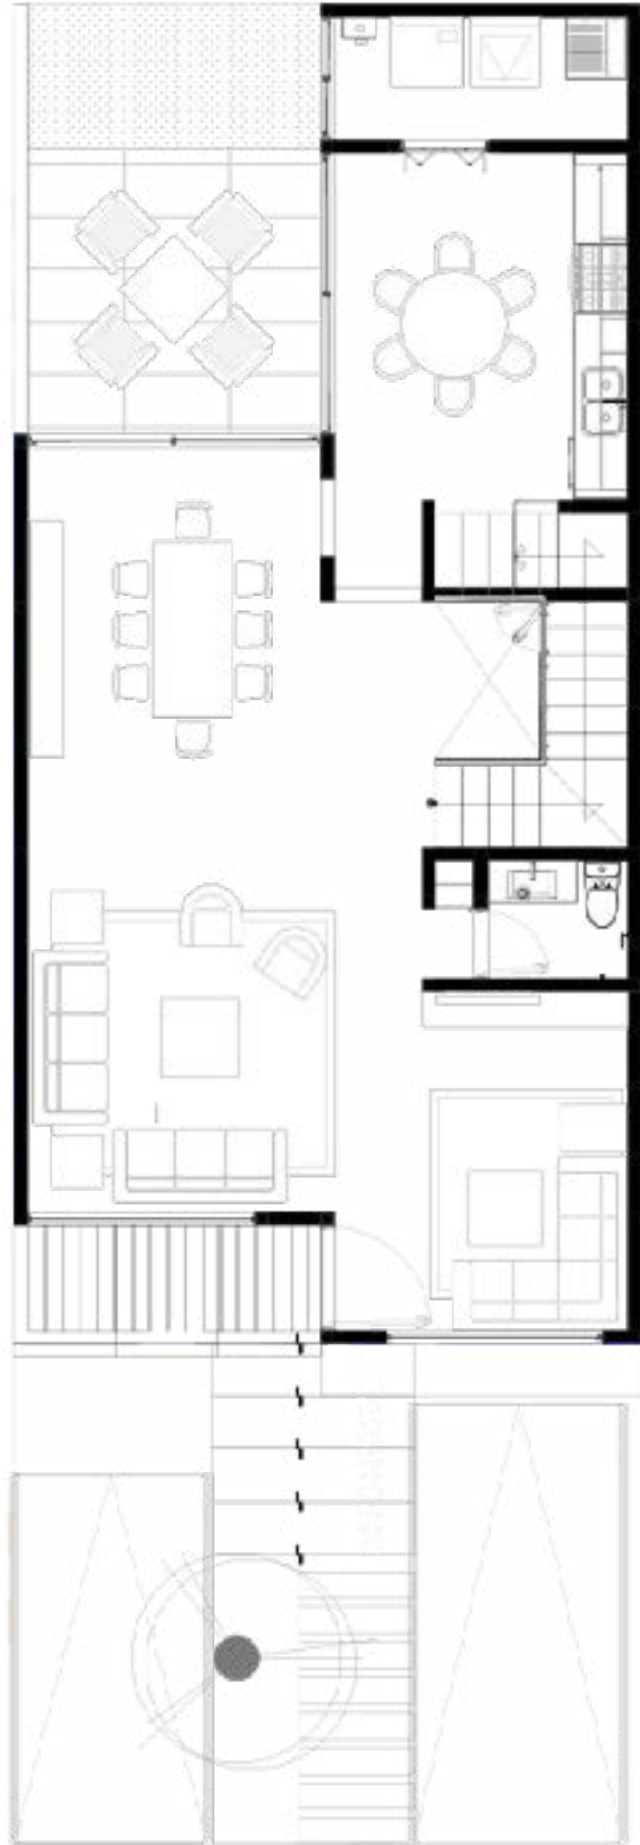

Jardín Terraza
35.37
M2

PB

P1

Roof

CASA 7

Construcción
193.60
M2

Jardín Terraza
29.68
M2

PB

P1

Roof

CASA 8

Construcción
197.98
M2

Jardín Terraza
22.88
M2

PB

P1

Roof

CASA 9

Construcción
197.98
M2

Jardín Terraza
22.90
M2

PB

P1

Roof

CASA 10

Construcción
197.98
M2

Jardín Terraza
22.90
M2

PB

P1

Roof

CASA 11

Construcción
197.98
M2

Jardín Terraza
22.90
M2

PB