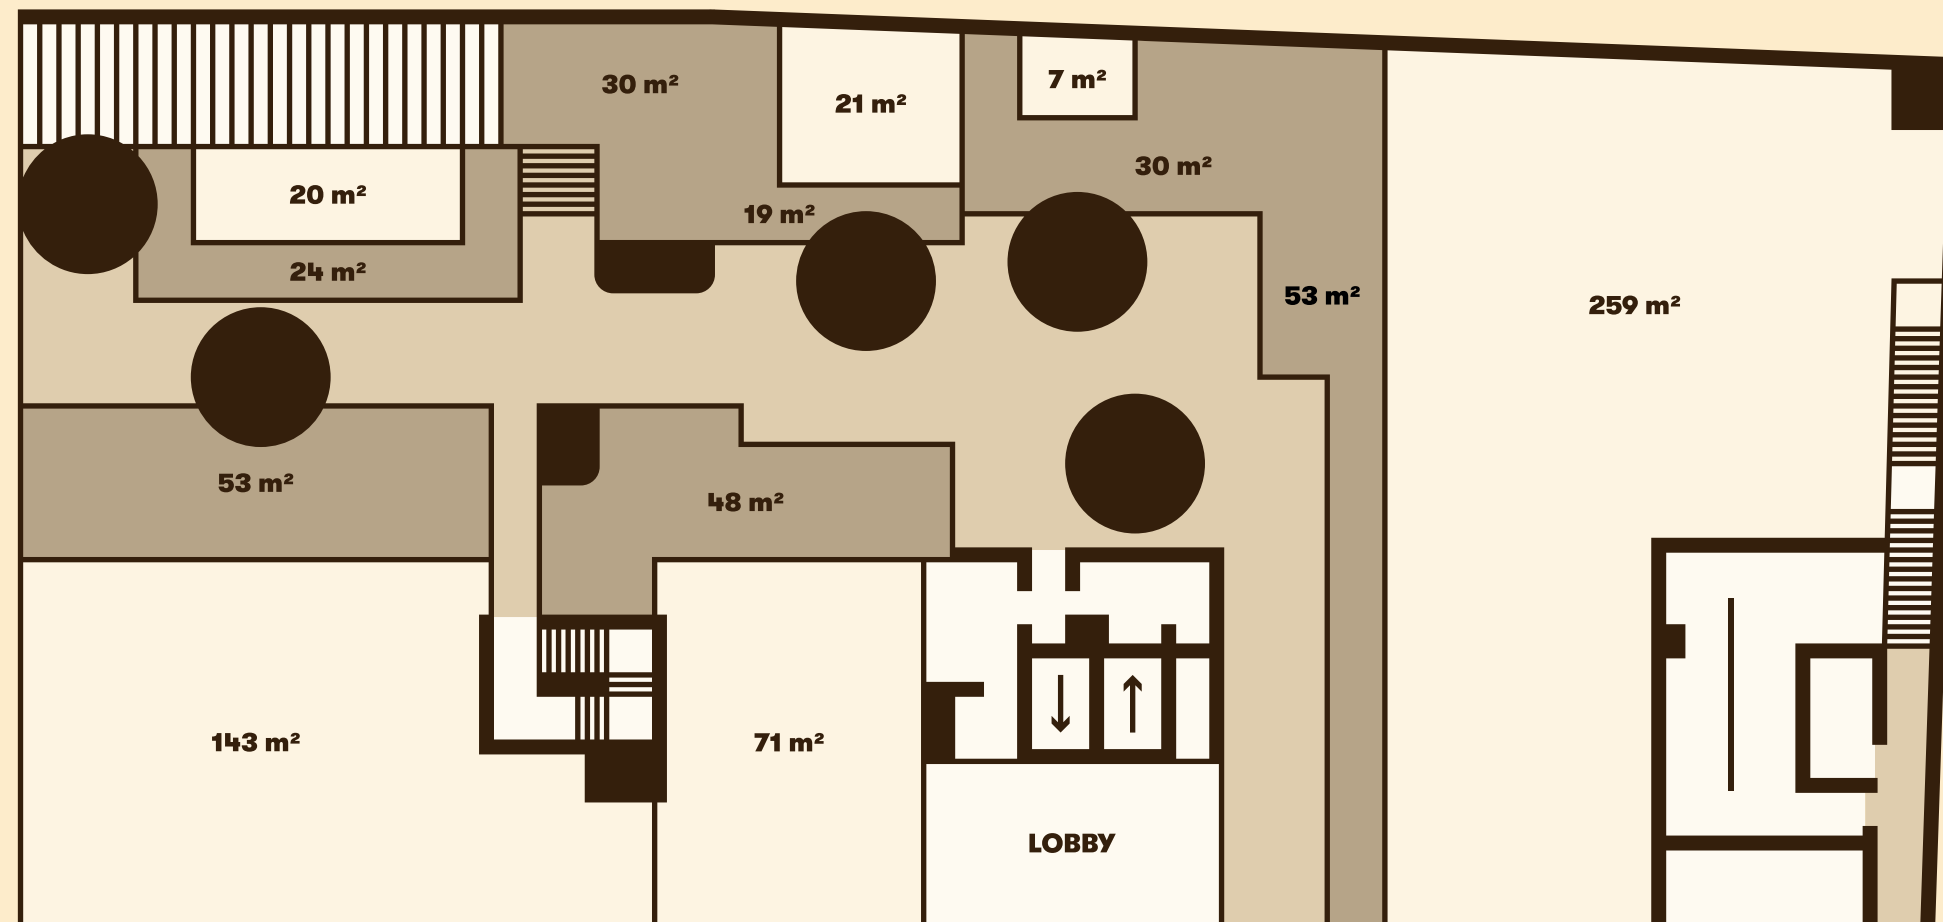

# ALZADO ESQUEMÁTICO

6 niveles  
114 Unidades (tipo Studio)

Zona comercial destinada principalmente  
al **sector restauranero**

# PLANTA BAJA

Área de comercio interior: **520m<sup>2</sup>**

Área de comercio exterior: **255m<sup>2</sup>**

Área de comercio total: **776m<sup>2</sup>**