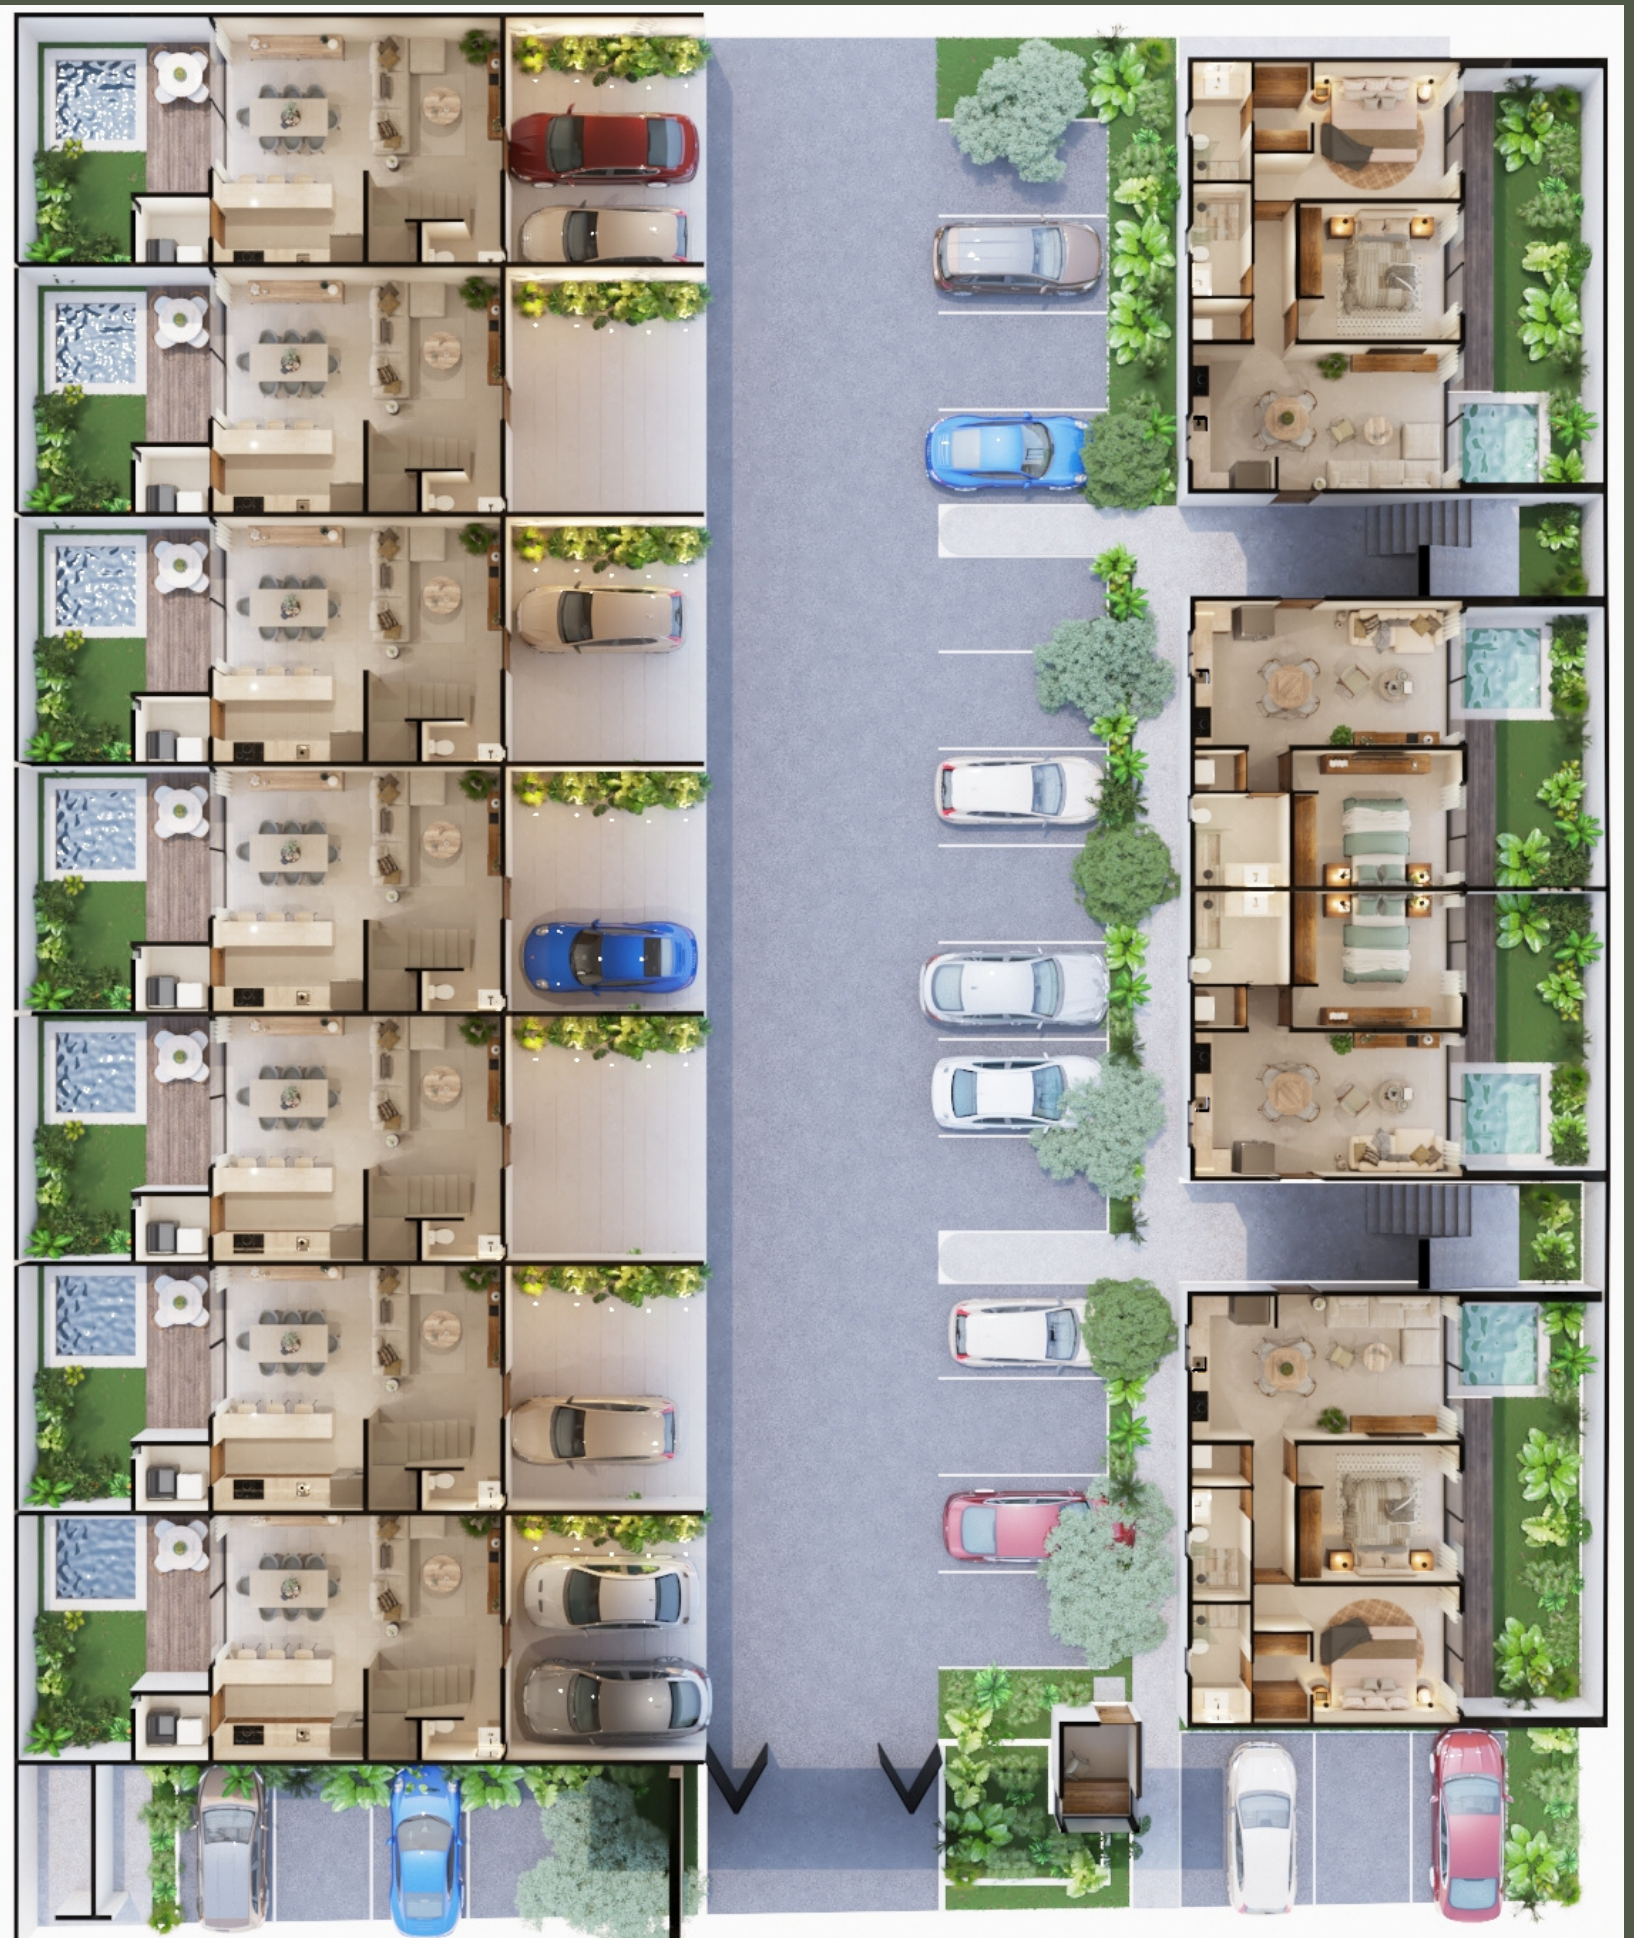

**ESTACIONAMIENTO
VISITAS**

**AREA DE
BASURA**

PISCINA

DECK

TERRAZA/BAR

MODELO LIVING LIVING HOUSE

CONSTRUCCION: 150M2

TERRENO: 108.2M2

PLANTA BAJA

FRENTE
6.28m

FONDO
17.25m

PLANTA ALTA

ZENNOVA

LIVING HOUSES

DEPARTAMENTOS

FACHADA PRINCIPAL

FACHHADA LIVING HOUSES

SALA-
COMEDOR

LIVING HOUSE
→

SALA

LIVING HOUSE →

REGAMARA

LIVING HOUSE →

ROOFTOP