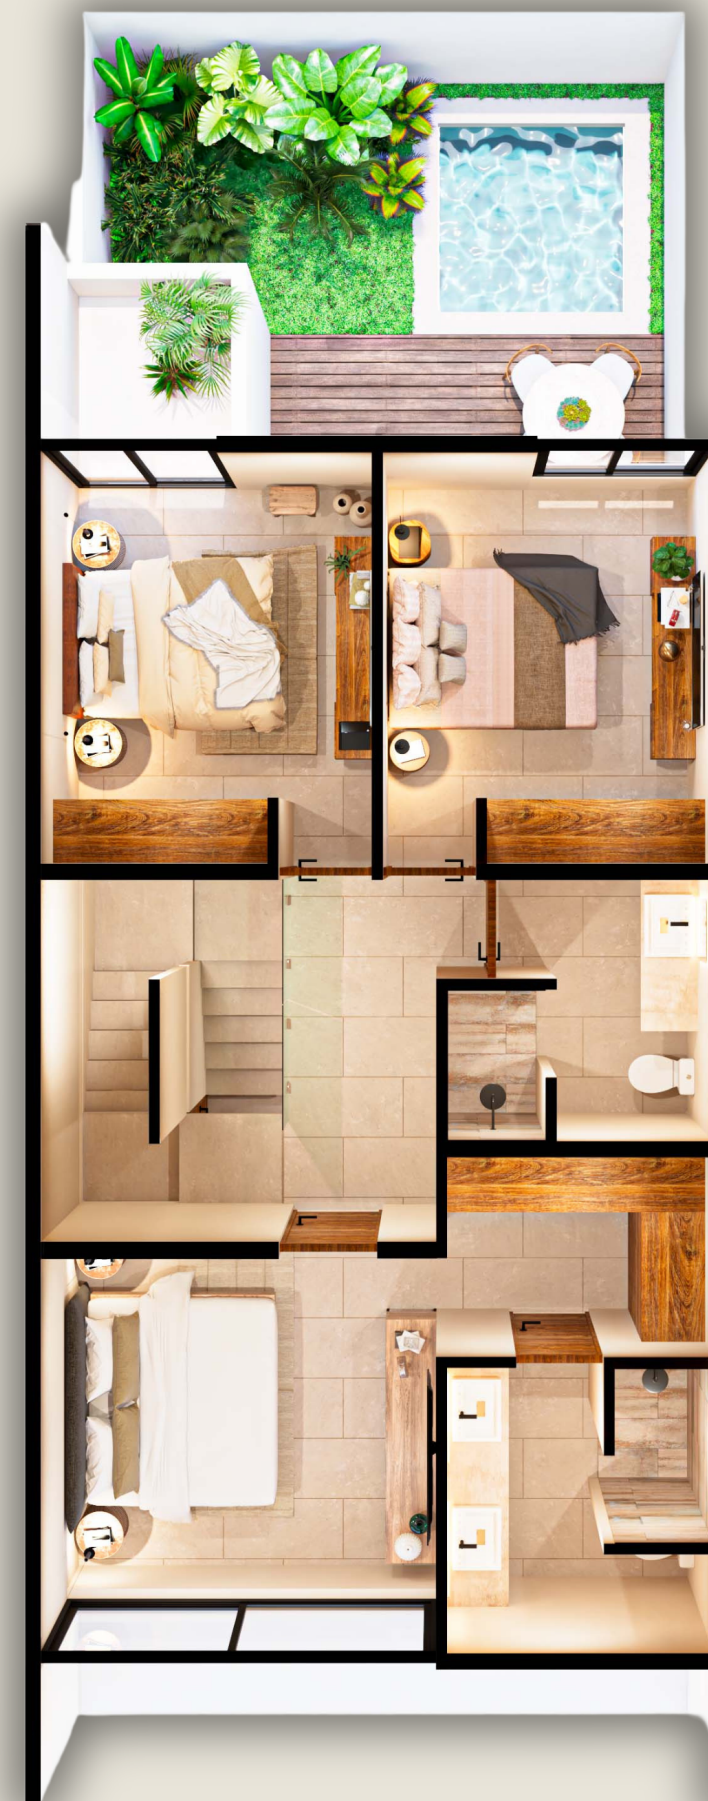

**ESTACIONAMIENTO
VISITAS**

**AREA DE
BASURA**

PISCINA

DECK

TERRAZA/BAR

MODELO LIVING LIVING HOUSE

CONSTRUCCION: 150M2

TERRENO: 108.2M2

PLANTA BAJA

FRENTE
6.28m

FONDO
17.25m

PLANTA ALTA

ZENNOVA

LIVING HOUSES

DEPARTAMENTOS

FACHADA PRINCIPAL