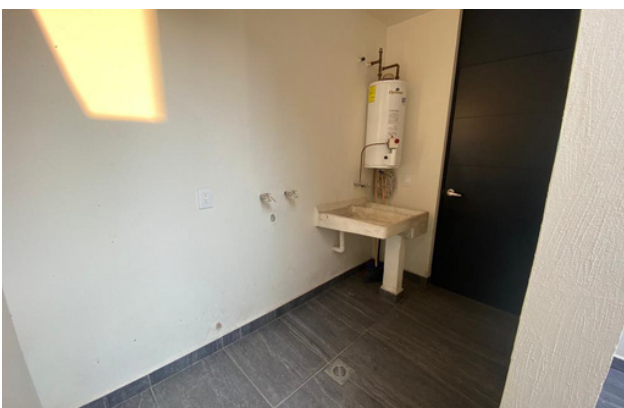

### Planta baja

- Sala
- Comedor
- Cocina integral de granito
- Medio baño
- Patio trasero
- Área de lavado

## DESCRIPCIÓN DE LA PROPIEDAD

Casa en venta ubicada en Arboreto Residencial. En planta baja cuenta con sala, comedor, cocina integral de granito, medio baño, patio trasero y área de lavado. En planta alta hay 1 recámara con baño completo y closet y 1 recámara principal con baño completo y vestidor. Tiene acabados de granito y piso laminado. Comparte alberca, gran jardín, cancha de futbol, área de juegos infantiles y terraza para eventos. Con caseta de vigilancia. Cercana a hospitales, bares, restaurantes, plazas, bancos, colegios, farmacias, super mercados, gym.

<https://maps.app.goo.gl/YthPAmv6N3nX3ESeA>

SALA COMEDOR

COCINA

COCINA

Nombre img

ÁREA DE LAVADO

ESCALERAS

0923