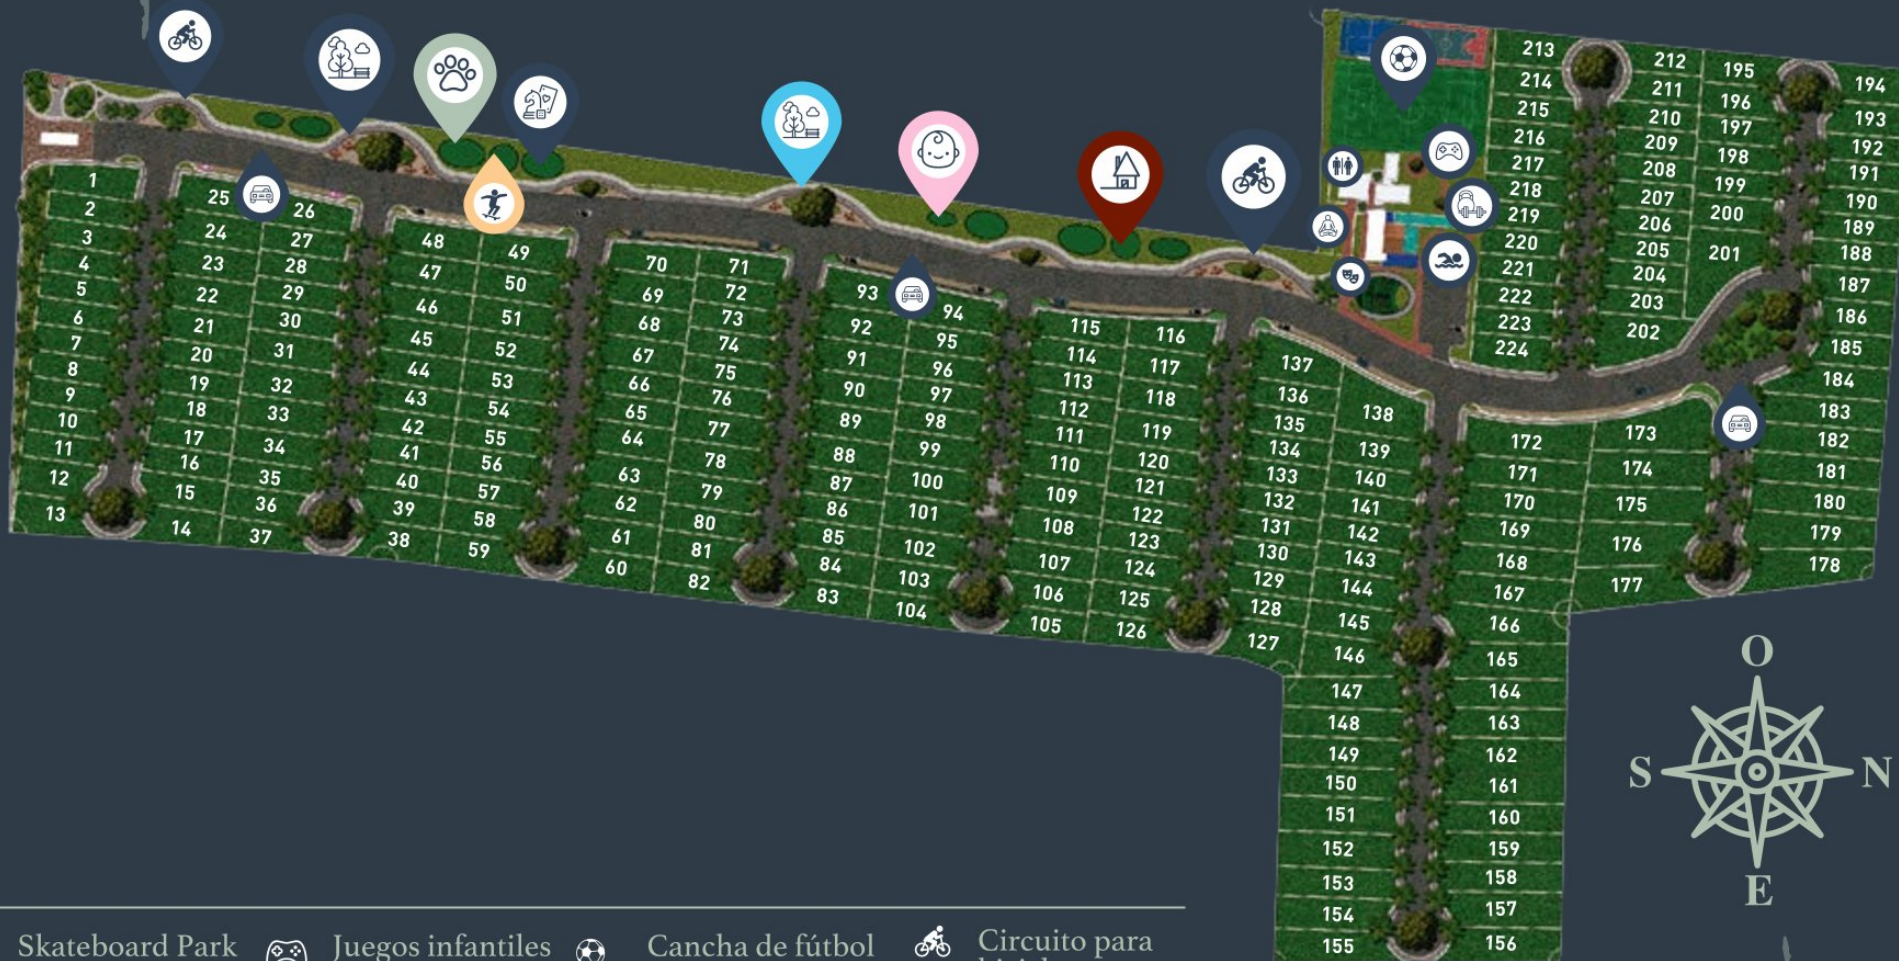

ZENDERA 

TU CAMINO A CASA

ZENDERA

TU CAMINO A CASA

Zendera es un desarrollo residencial con una extensión de 11.3 hectareas con 224 lotes que van desde 250 a 600 m² distribuidos en pequeños clusters.

Acceso

Vive en un ambiente
totalmente seguro

 **Parques**

- * *Skateboard Park*
- * *Pet Park*
- * *Parque Rústico*
- * *Parque para bebés*
- * *Casa del Árbol*

ZENDERA

- | | | | |
|---|---|--|--|
|  Skateboard Park |  Juegos infantiles |  Cancha de fútbol y pádel |  Circuito para bicicletas |
|  Casa del Árbol |  Pet Park |  Parque Rústico |  Parque de Bebes |
|  Salón de yoga |  Gimnasio Equipado |  Terraza para eventos |  Piscina |