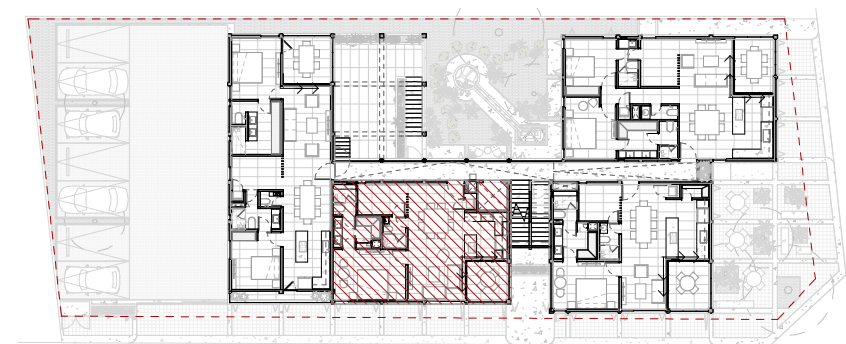

2 Nivel 01 - CHE DPTO B
ESCALA 1 : 50

TABLA DE ÁREAS	
INTERIOR	81.26 m2
TERRAZA TECHADA	9.13 m2
TERRAZA NO TECHADA	-- m2
TOTAL	90.39 m2

1 Nivel 01 - DPTO B
ESCALA 1 : 500