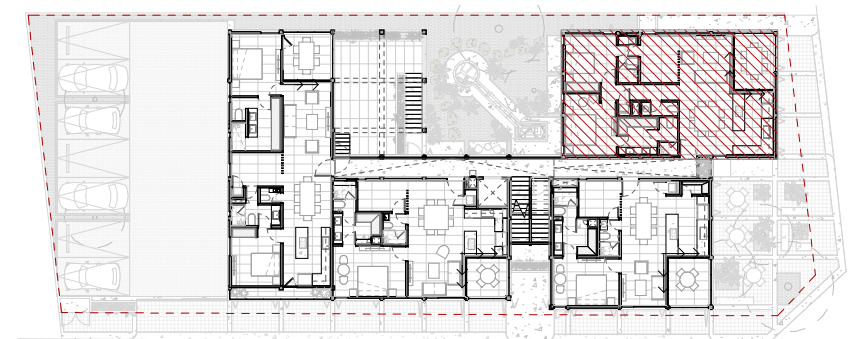

TABLA DE ÁREAS	
INTERIOR	105.68 m2
TERRAZA TECHADA	11.96 m2
TERRAZA NO TECHADA	-- m2
TOTAL	117.64 m2

2 Nivel 01 - CHE DPTO D
ESCALA 1 : 50

1 Nivel 01 - DPTO D
ESCALA 1 : 500