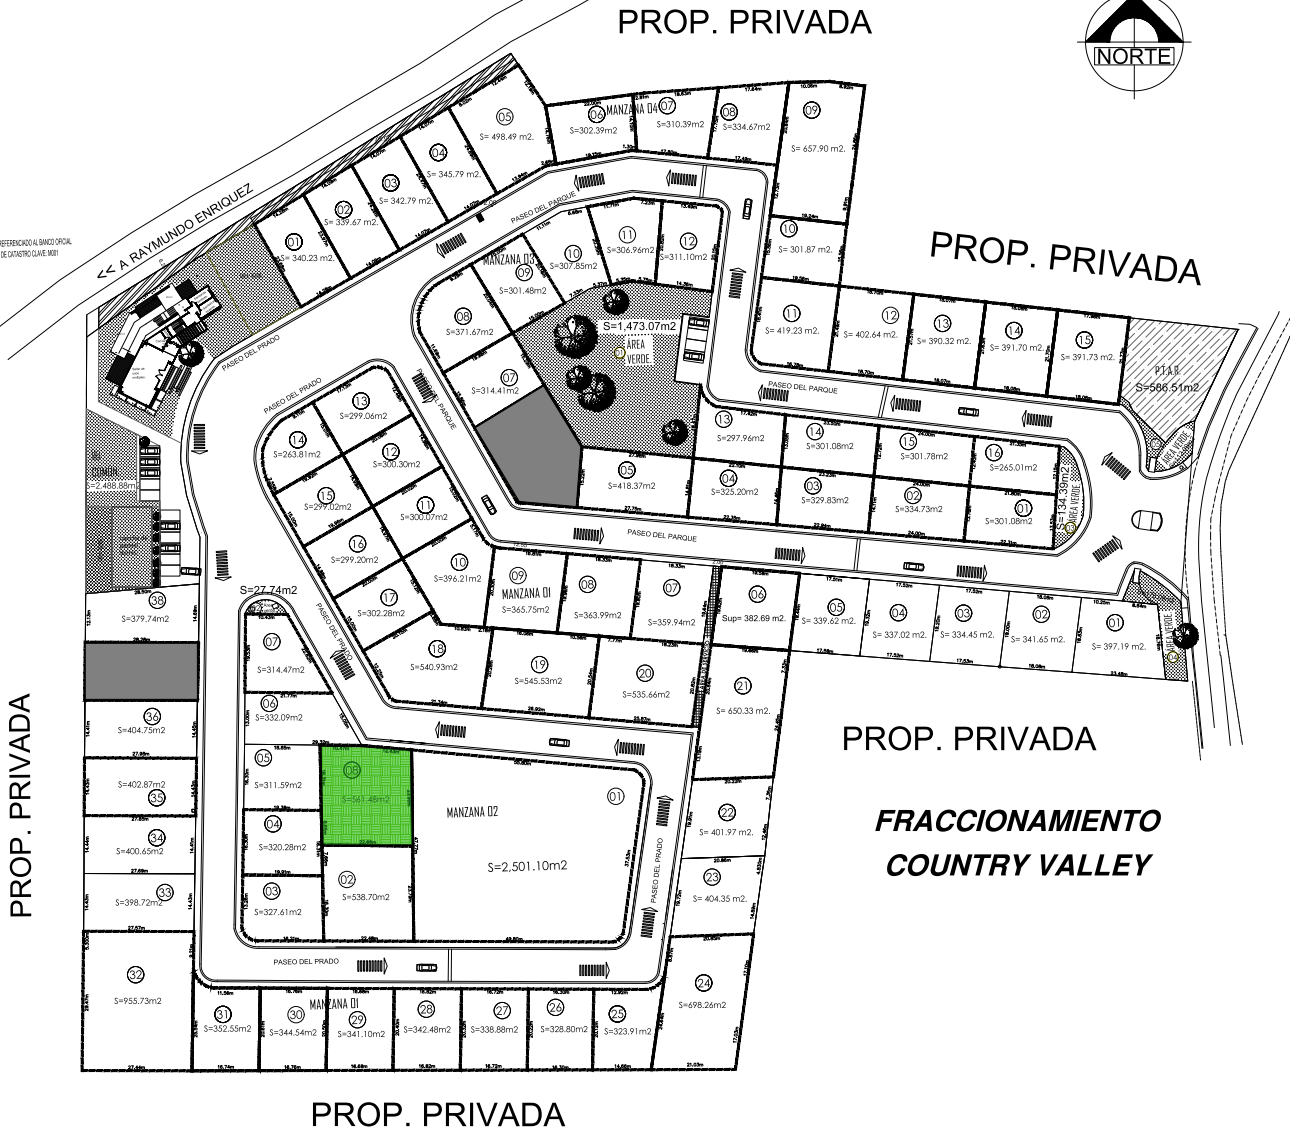

PROP. PRIVADA

PROP. PRIVADA

PROP. PRIVADA

PROP. PRIVADA

**FRACCIONAMIENTO
COUNTRY VALLEY**

PROP. PRIVADA