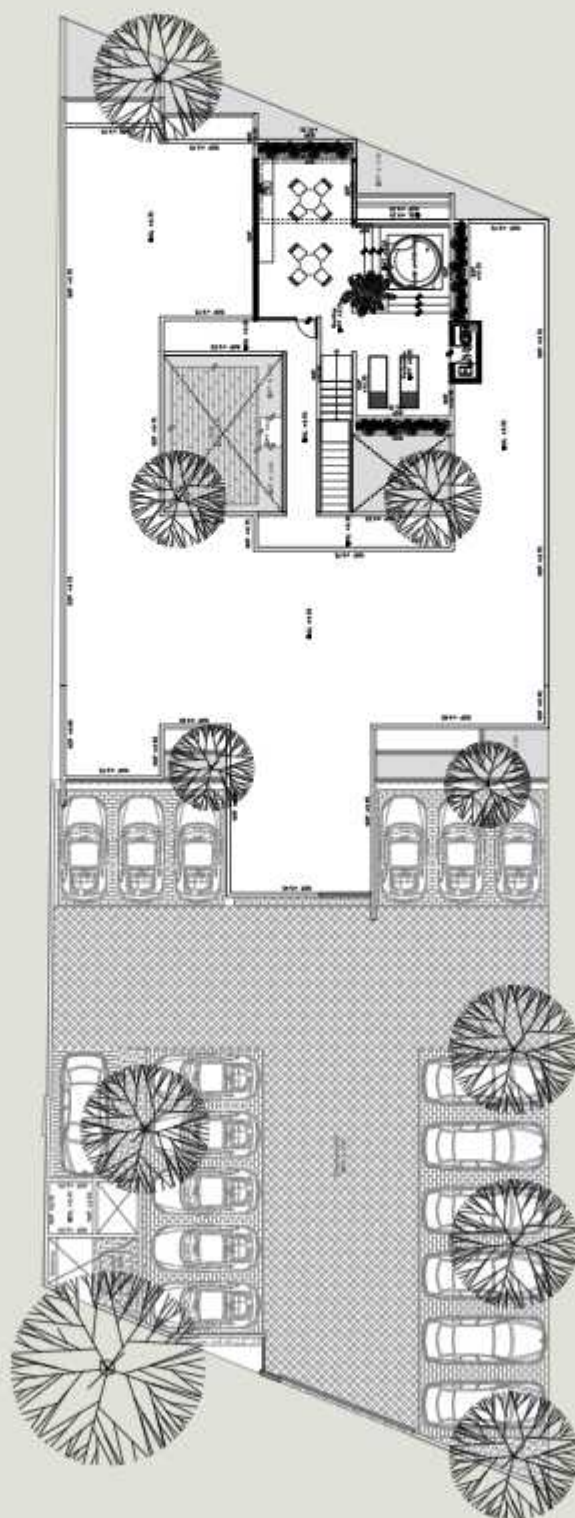

Master Plan

Planta Baja

Master Plan

Planta Primer Nivel

Master Plan

Planta Segundo Nivel

Master Plan

Planta Rooftop

Depto tipo A

79.68 m²

3 Unidades

Equipamiento:

- Cocina con muebles inferiores, parrilla y granito
- Closet semivestido
- Calentador eléctrico
- Cancel fijo en baño

Espacios:

- Sala- comedor
- Cocina
- Área de lavado
- Recámara con closet/vestidor (*sin puertas*)
- Recámara con closet (*sin puertas*)
- 2 baños completos
- 1/2 baño
- 1 cajón de estacionamiento
- Planta baja con terraza
- Niveles superiores con balcón

Imágenes únicamente ilustrativas sujetas a cambios sin previo aviso.

II ▲ ■ Depto tipo F

55.27 m²

2 Unidades

Equipamiento:

- Cocina con muebles inferiores , parrilla y granito
- Closet semivestido
- Calentador eléctrico
- Cancel fijo en baño

Espacios:

- Sala- comedor
- Cocina
- Área de lavado
- Recámara con clóset/vestidor *(sin puertas)*
- 1 baño completo
- 1/2 baño
- 1 cajón de estacionamiento
- Planta baja con terraza
- Niveles superiores con balcón