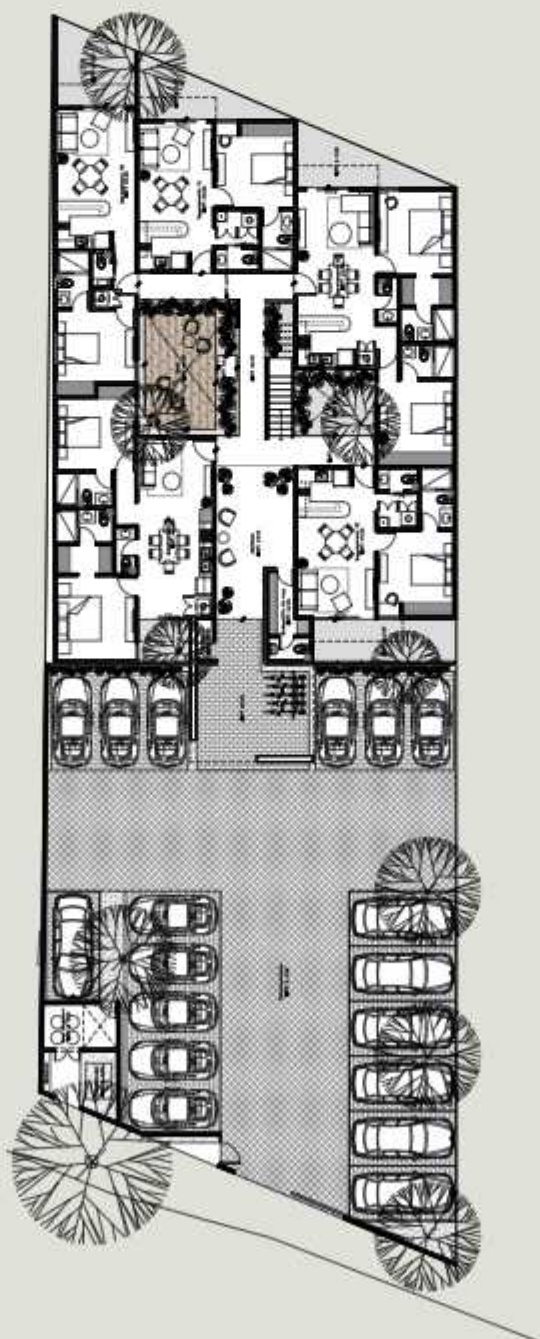

La vista al salir de tu depa

HAUT es un espacio práctico y funcional, con todo lo esencial para los amantes de la vida intraurbana.

En medio del conjunto se encuentra un pequeño oasis en donde la naturaleza adquiere protagonismo.

Master Plan

Planta Baja

Master Plan

Planta Primer Nivel

Master Plan

Planta Segundo Nivel

Master Plan

Planta Rooftop

Depto tipo A

79.68 m²

3 Unidades

Equipamiento:

- Cocina con muebles inferiores, parrilla y granito
- Closet semivestido
- Calentador eléctrico
- Cancel fijo en baño

Espacios:

- Sala- comedor
- Cocina
- Área de lavado
- Recámara con closet/vestidor (*sin puertas*)
- Recámara con closet (*sin puertas*)
- 2 baños completos
- 1/2 baño
- 1 cajón de estacionamiento
- Planta baja con terraza
- Niveles superiores con balcón