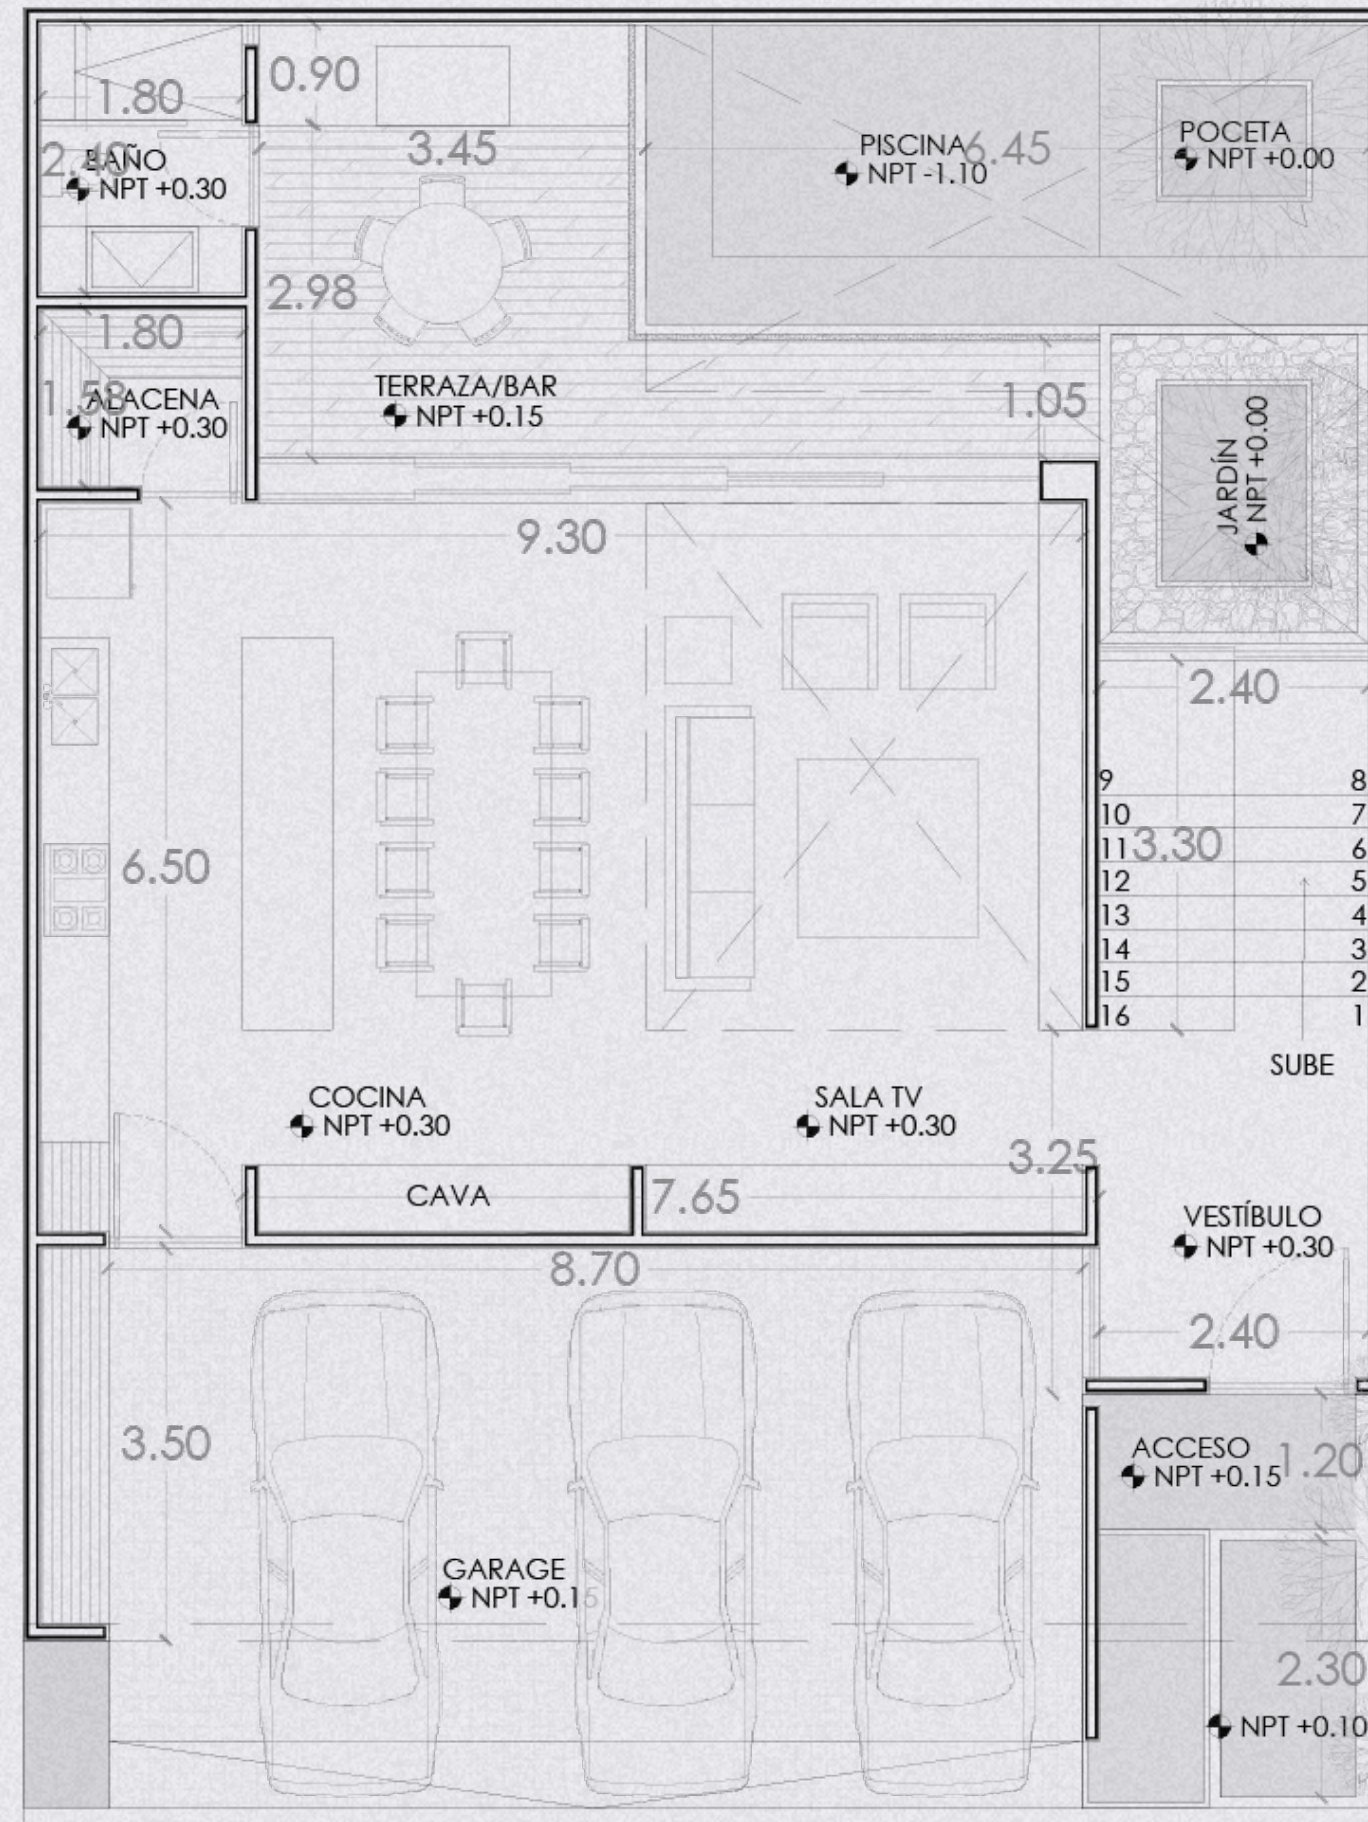

# GENERAL

384 M2

ESPACIOS CÁLIDOS

SEGURIDAD 24/7

MATERIALES DE  
ALTA CALIDAD

FACHADA FRENTE

**Monza** *Modern  
Residences*

PLANTAS

PLANTA BAJA  
133 M2

1ER NIVEL  
137 M2

2DO NIVEL  
116 M2

**Monza** *Modern Residences*

Cada residencia posee 3 niveles con todas las amenidades disponibles para la comodidad de sus habitantes.

# PLANTA BAJA

134 M2

-  COCINA
-  ALACENA
-  BARRA DE DESAYUNOS
-  COMEDOR
-  FAMILY ROOM
-  MEDIO BAÑO
-  TERRAZA TECHADA
-  ALBERCA
-  ESTACIONAMIENTO TECHADO (3 AUTOS)

Aprovechamos la funcionalidad que cada área puede ofrecer para aumentar la comodidad de sus residentes.