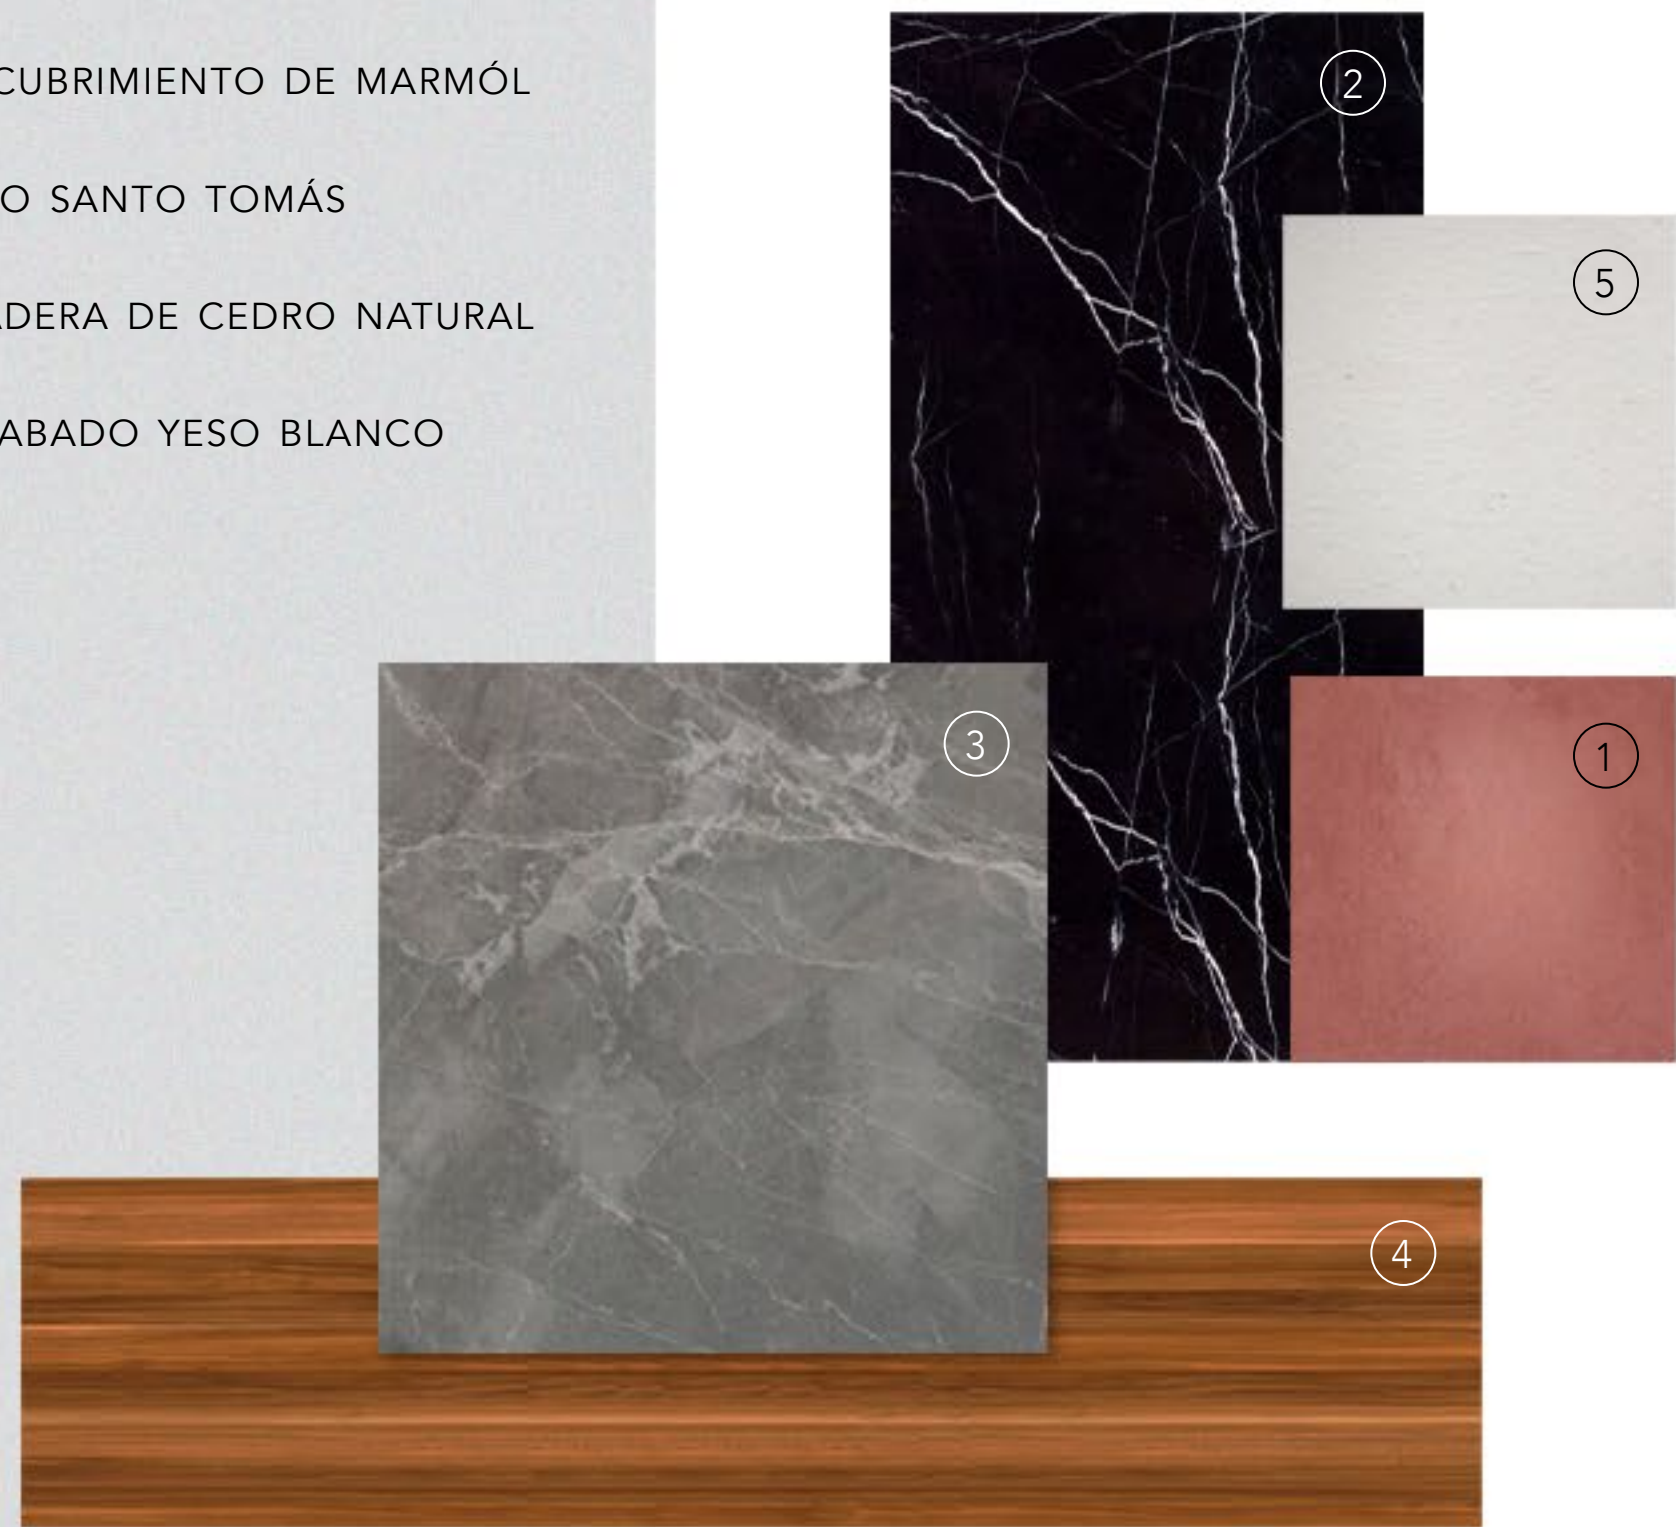

# 2DO NIVEL

116 M2

 2 RECÁMARAS

 TERRAZA EXTERIOR

 ÁREA DE LAVADO

ACABADOS

- ① ACABADO KIMICOLOR ROJO CONKAL
- ② RECUBRIMIENTO DE MARMÓL
- ③ PISO SANTO TOMÁS
- ④ MADERA DE CEDRO NATURAL
- ⑤ ACABADO YESO BLANCO