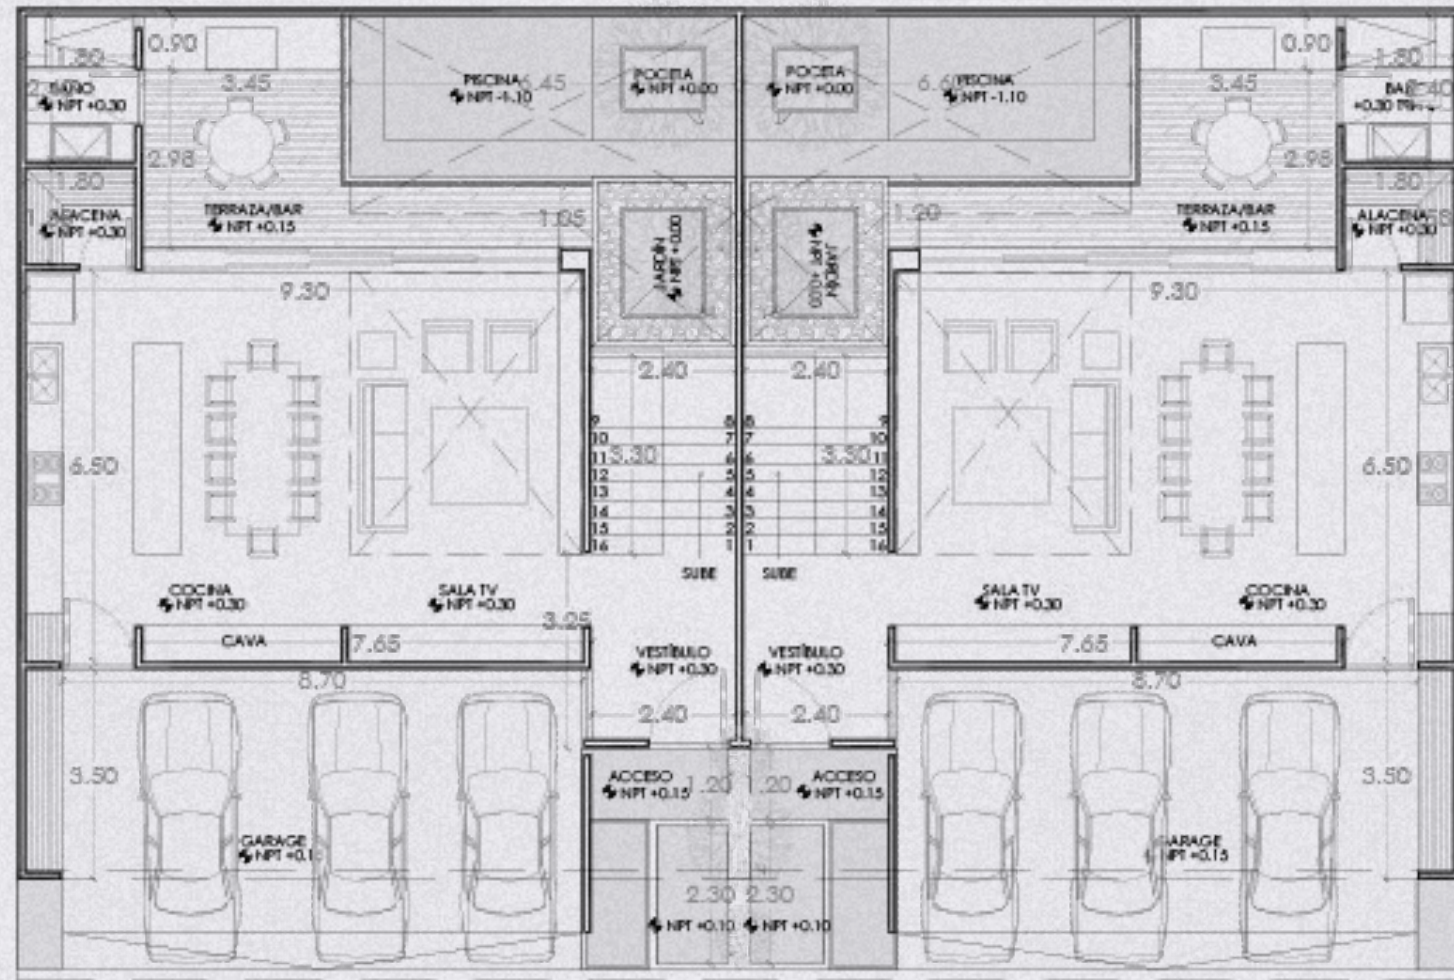

# GENERAL

384 M2

ESPACIOS CÁLIDOS

SEGURIDAD 24/7

MATERIALES DE  
ALTA CALIDAD

FACHADA FRENTE

**Monza** *Modern  
Residences*

PLANTAS

PLANTA BAJA  
133 M2

1ER NIVEL  
137 M2

2DO NIVEL  
116 M2

**Monza** *Modern Residences*

Cada residencia posee 3 niveles con todas las amenidades disponibles para la comodidad de sus habitantes.