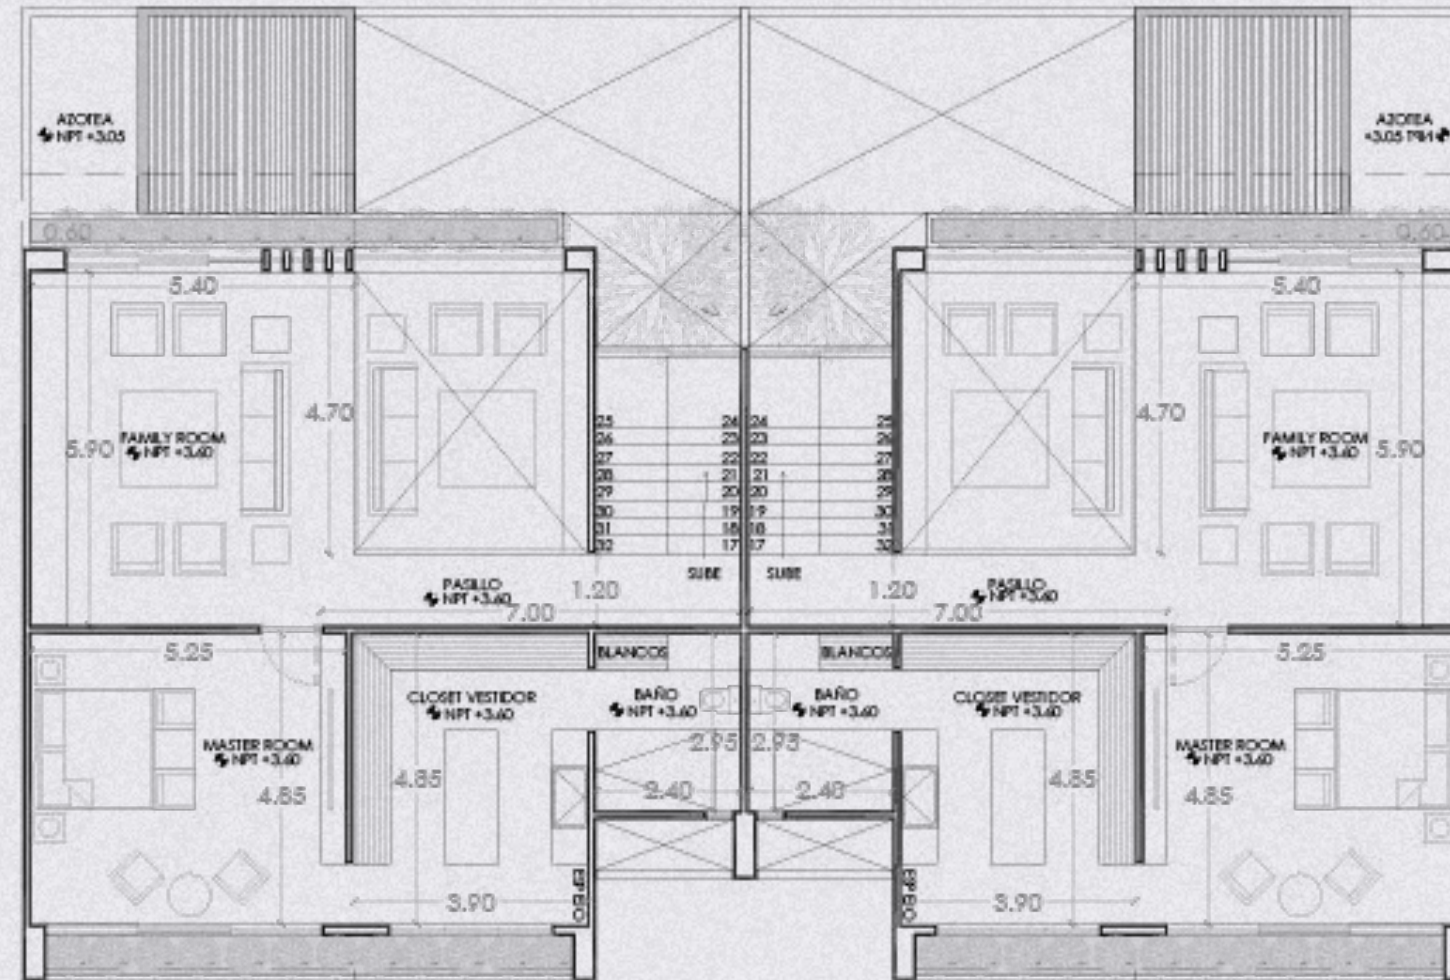

# GENERAL

384 M2

ESPACIOS CÁLIDOS

SEGURIDAD 24/7

MATERIALES DE  
ALTA CALIDAD

FACHADA FRENTE

**Monza** *Modern  
Residences*

PLANTAS

PLANTA BAJA  
133 M2

1ER NIVEL  
137 M2

2DO NIVEL  
116 M2

**Monza** *Modern Residences*

Cada residencia posee 3 niveles con todas las amenidades disponibles para la comodidad de sus habitantes.