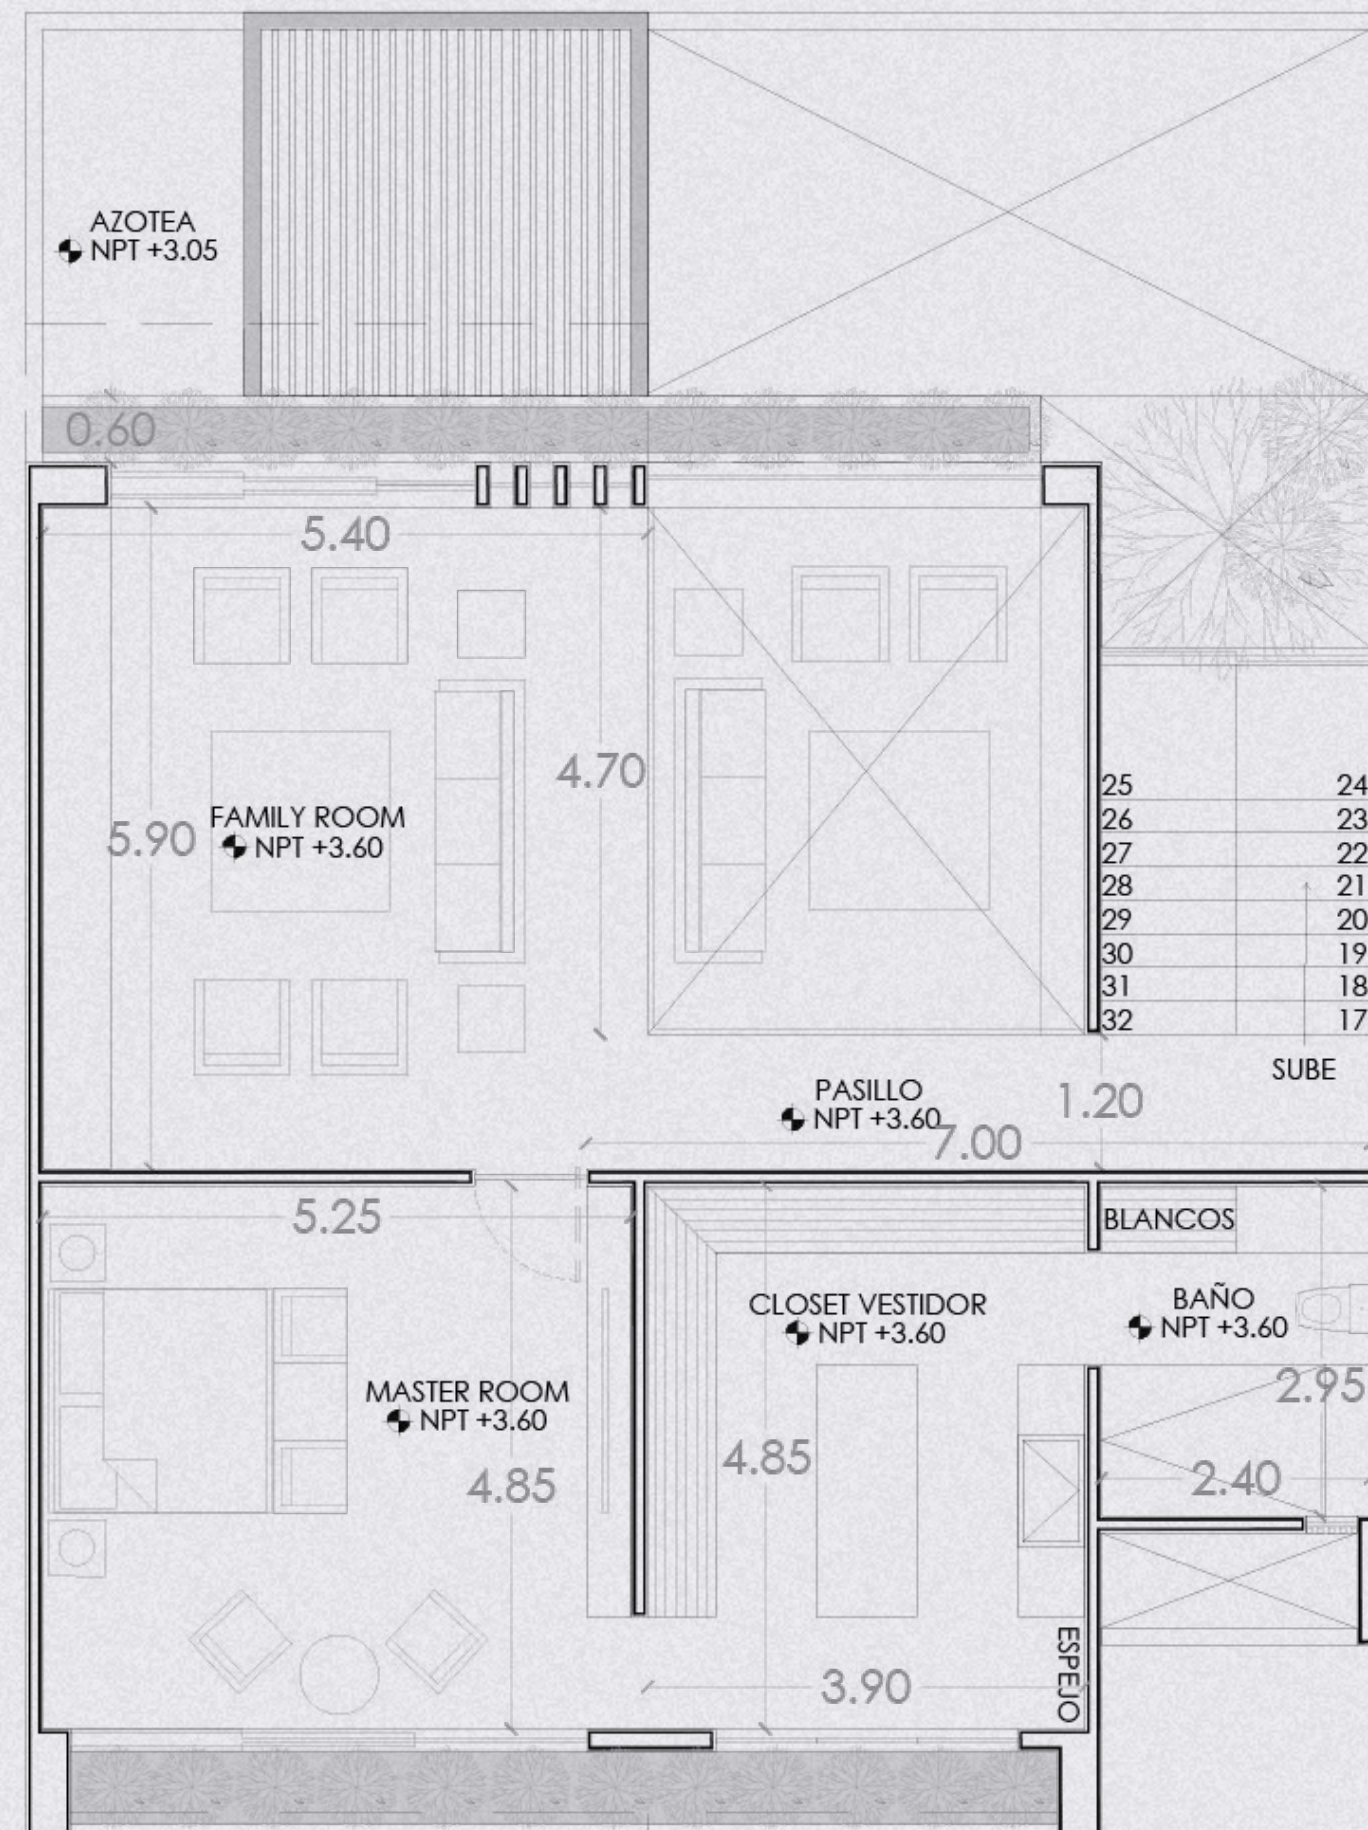

# PLANTA BAJA

134 M2

-  COCINA
-  ALACENA
-  BARRA DE DESAYUNOS
-  COMEDOR
-  FAMILY ROOM
-  MEDIO BAÑO
-  TERRAZA TECHADA
-  ALBERCA
-  ESTACIONAMIENTO TECHADO (3 AUTOS)

Aprovechamos la funcionalidad que cada área puede ofrecer para aumentar la comodidad de sus residentes.

### ACABADOS

- ① RECUBRIMIENTO LISSO COREV
- ② ACABADO YESO BLANCO
- ③ MADERA DE CEDRO NATURAL
- ④ PISO SANTO TOMÁS

M

COCINA / COMEDOR PLANTA BAJA

# 1ER NIVEL

137 M2

-  FAMILY ROOM
-  ESTANCIA DE TV (DOBLE ALTURA)
-  RECÁMARA PRINCIPAL
-  CLOSET VESTIDOR
-  BAÑO COMPLETO

Creamos espacios elegantes y minimalistas que se adaptan a cualquier tendencia. Siempre pensando en tu comodidad y estilo de vida.