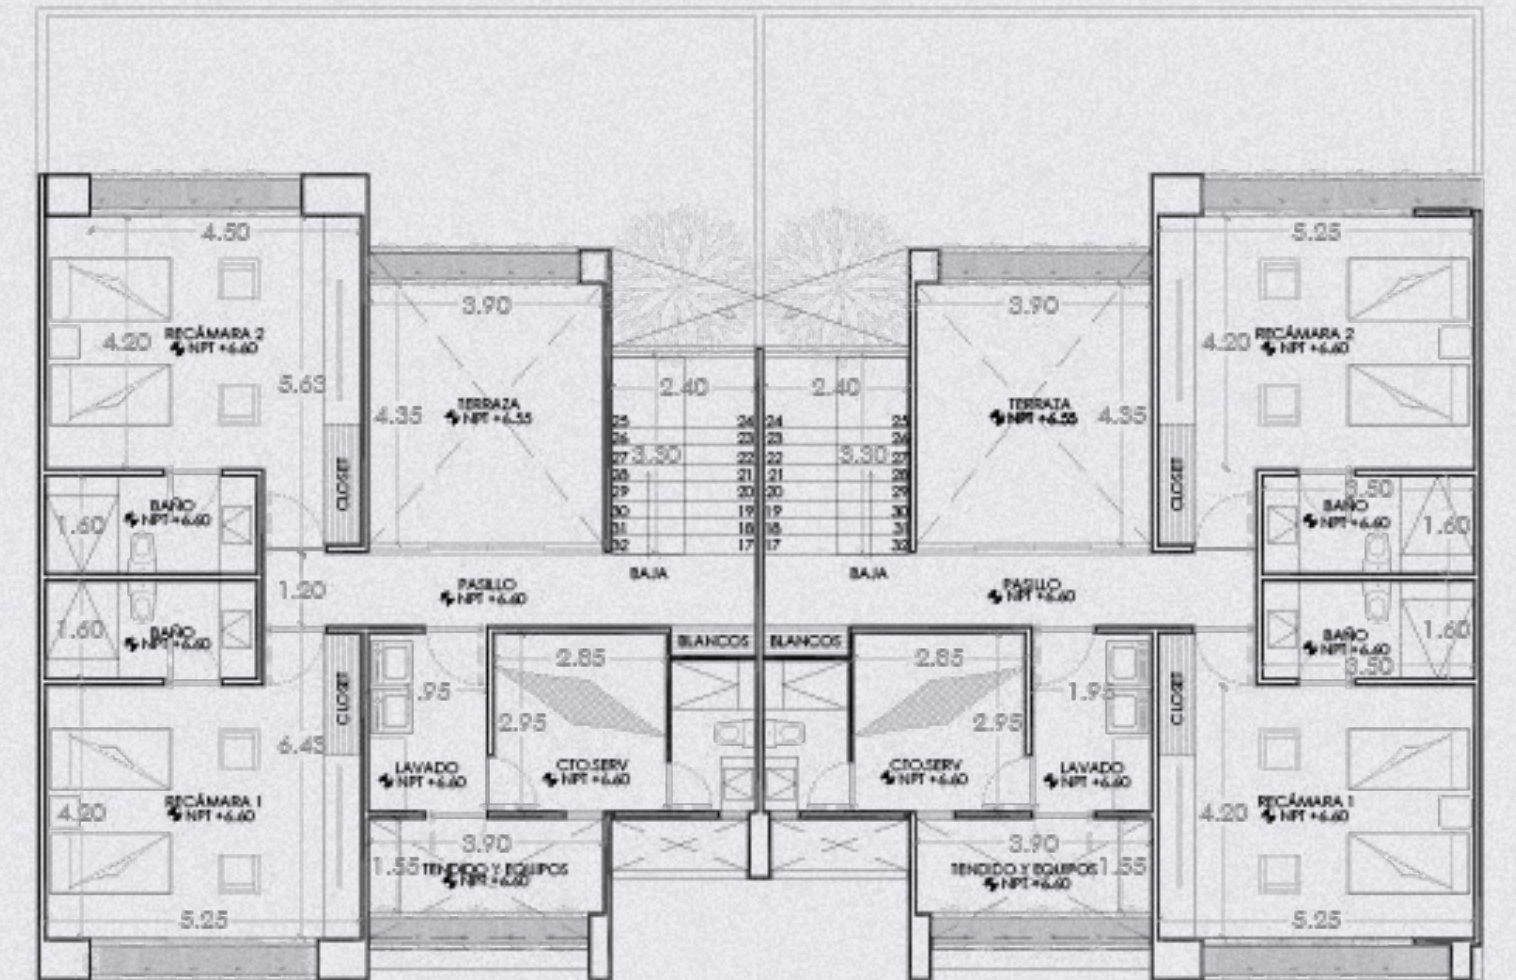

# Monza

*Modern Residences*

ENTRADA

ACCESO

M

TS  
URE

# GENERAL

384 M2

ESPACIOS CÁLIDOS

SEGURIDAD 24/7

MATERIALES DE  
ALTA CALIDAD

FACHADA FRENTE

**Monza** *Modern  
Residences*

PLANTAS

PLANTA BAJA  
133 M2

1ER NIVEL  
137 M2

2DO NIVEL  
116 M2

**Monza** *Modern Residences*

Cada residencia posee 3 niveles con todas las amenidades disponibles para la comodidad de sus habitantes.

# PLANTA BAJA

134 M2

-  COCINA
-  ALACENA
-  BARRA DE DESAYUNOS
-  COMEDOR
-  FAMILY ROOM
-  MEDIO BAÑO
-  TERRAZA TECHADA
-  ALBERCA
-  ESTACIONAMIENTO TECHADO (3 AUTOS)

Aprovechamos la funcionalidad que cada área puede ofrecer para aumentar la comodidad de sus residentes.