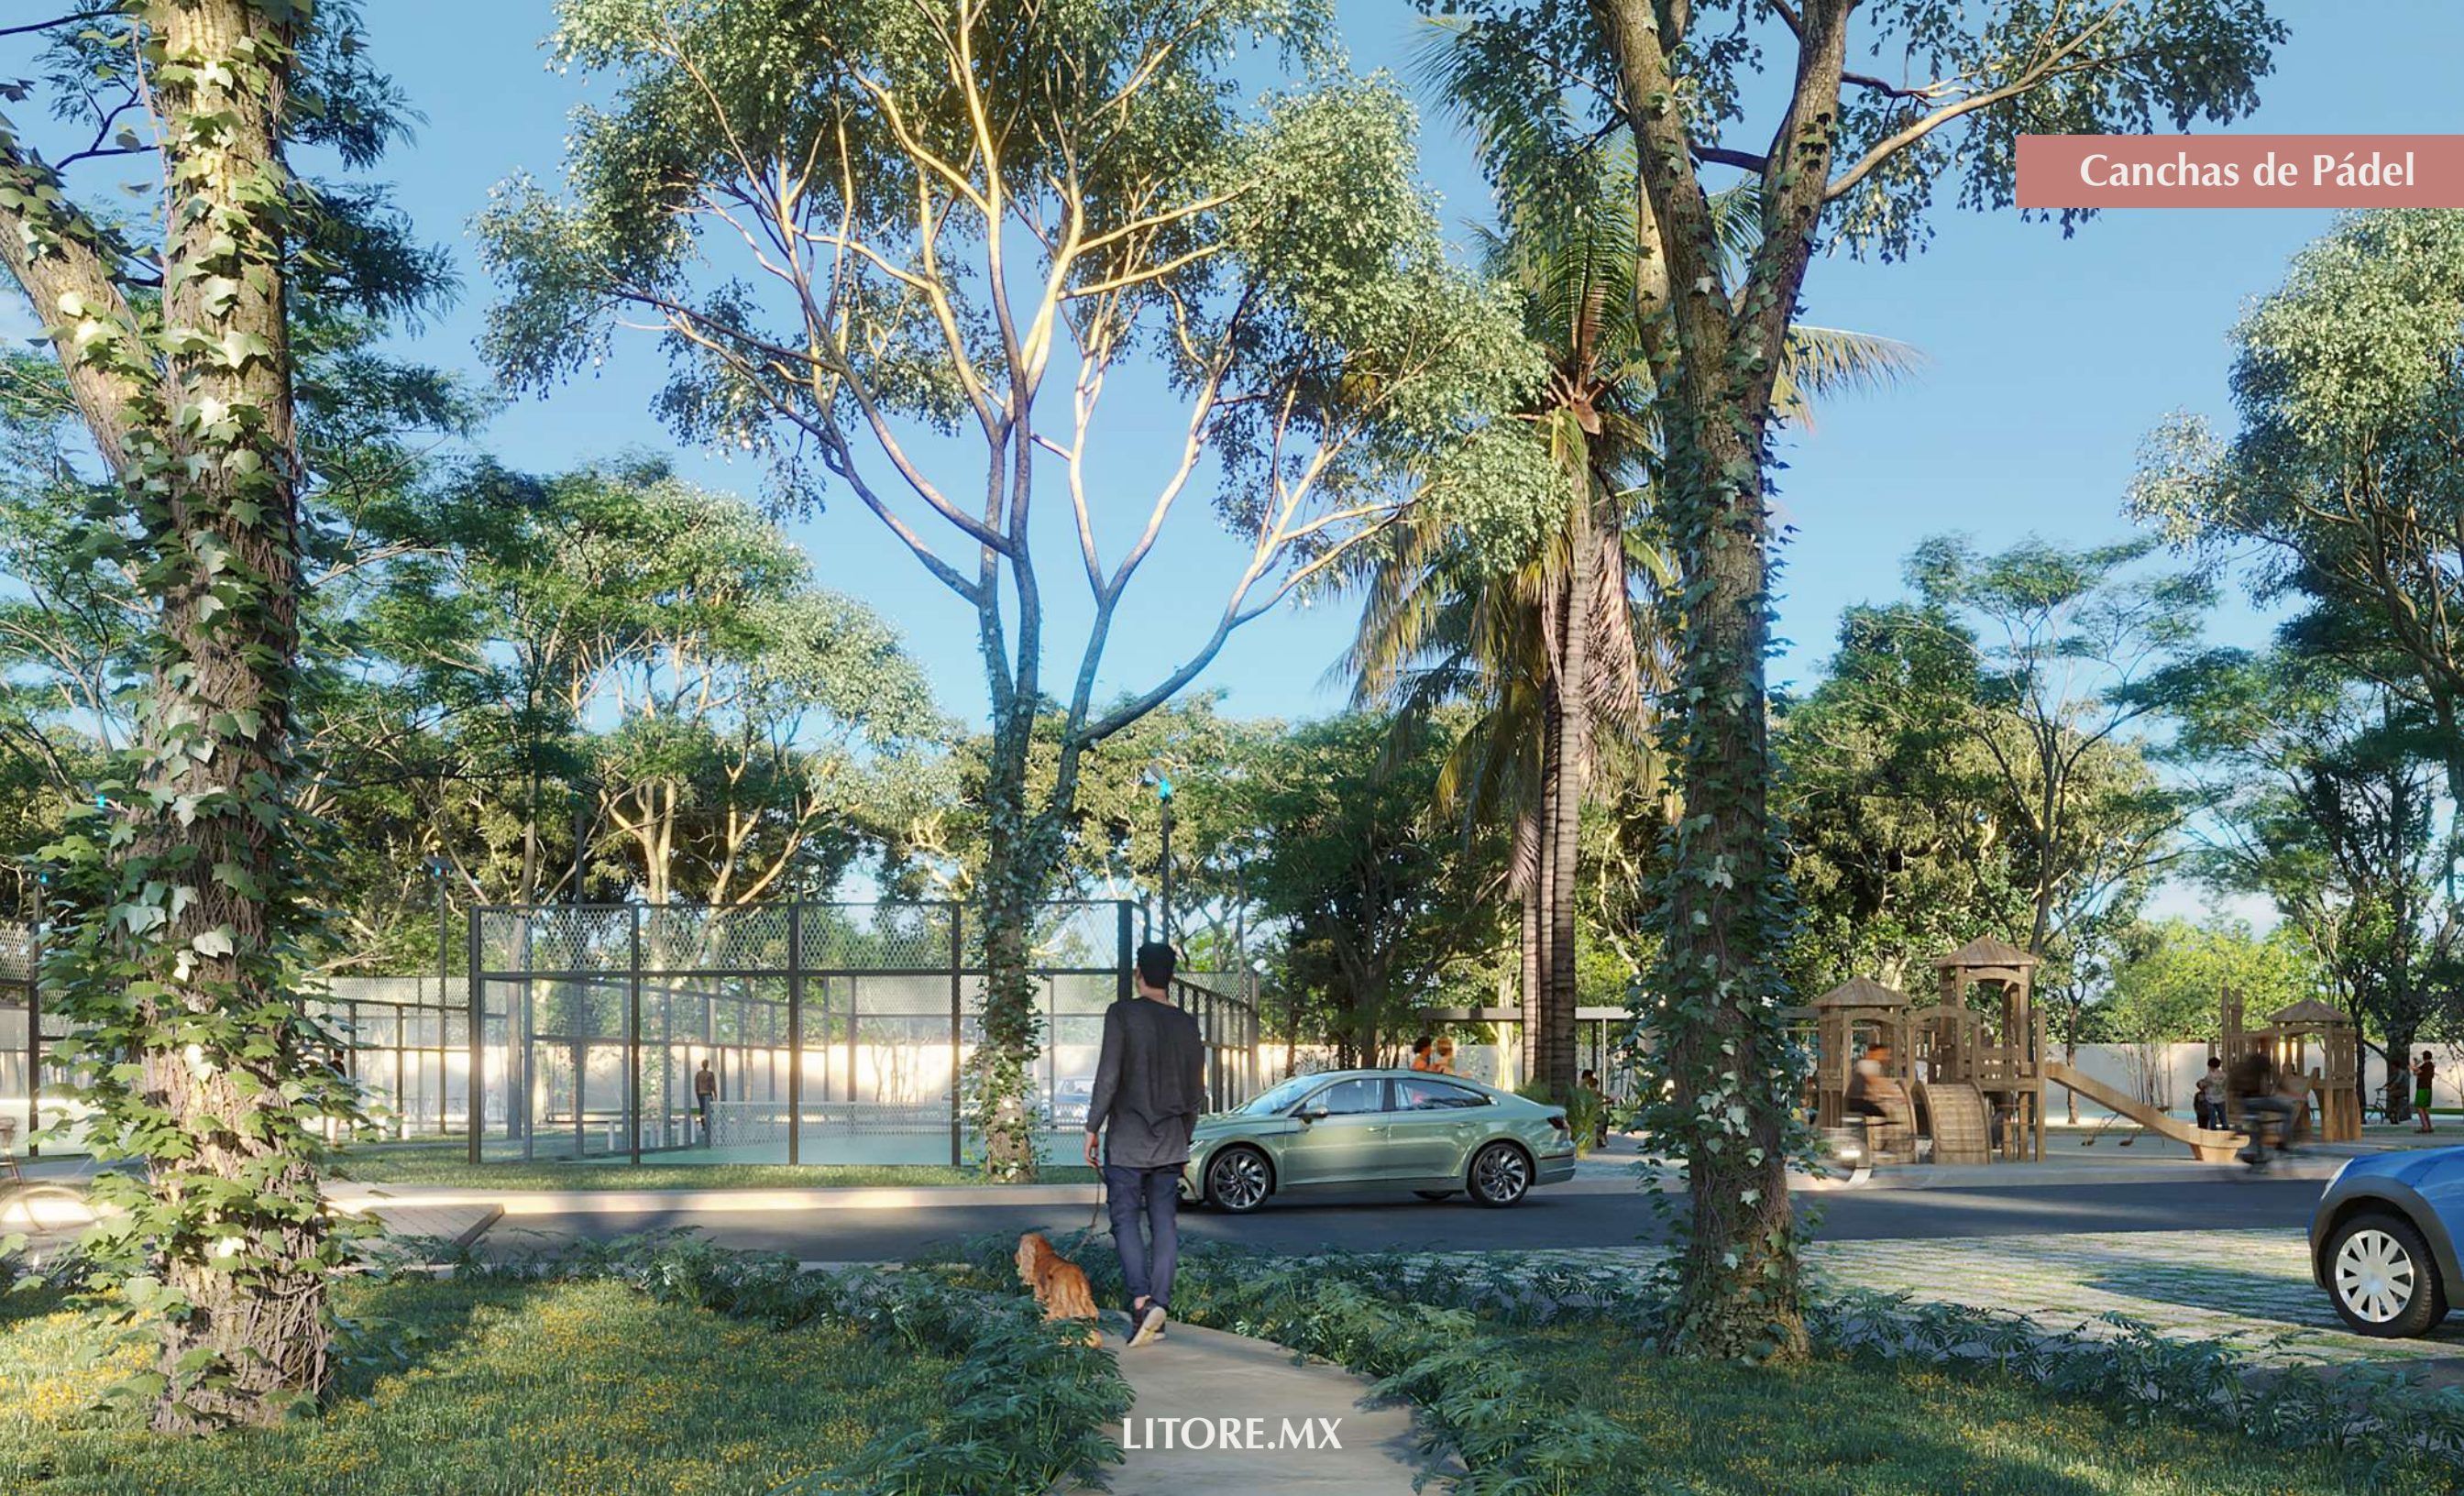

Orientación de
lotes norte a sur

En la costa Yucateca

Circuito Cerrado
de vigilancia (CCV)

Barda Perimetral

Ciclopista

Canchas de Pádel

LITORE.MX

“La vida es mejor en la playa, donde el sol calienta la piel y el sonido de las olas calma el alma.”

AMENIDADES

PARQUE MIRAMAR

- Pista de jogging
- Juegos infantiles
- Terrazas
- Futbol
- Voleibol playero
- Áreas de descanso
- Asadores

ANDADORES

- Motor lobby
- Sala lounge
- Sálon de eventos

CASA CLUB 360°