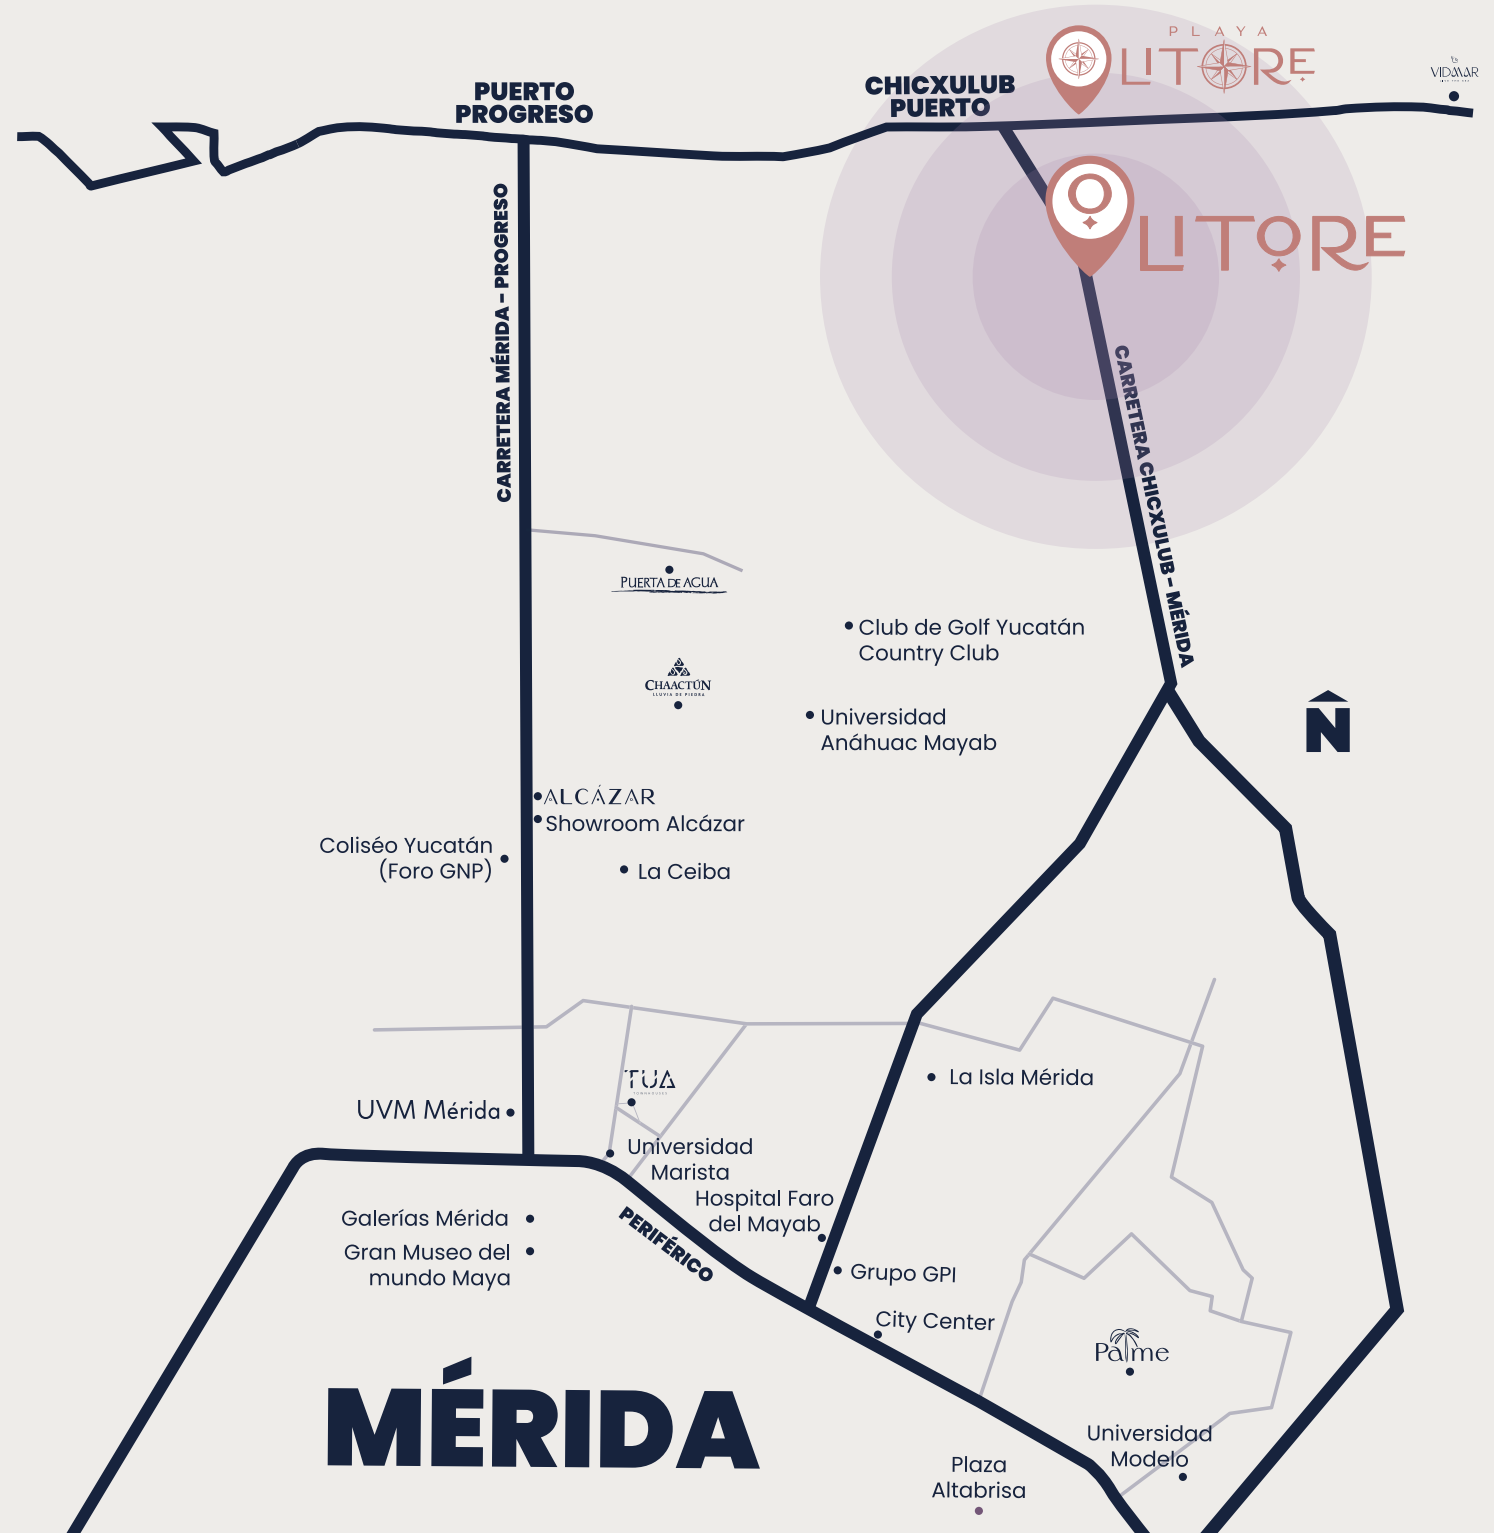

Ubicación Privilegiada

La mejor Plusvalía sobre la costa Yucateca

Litore se encuentra ubicado en el norte de la Ciudad de Mérida Yucatán, sobre la carretera Mérida-Chicxulub a sólo 5 minutos de la playa.

Garantizamos tu inversión

- Plusvalía
- Conectividad
- Servicios
- Equipamiento