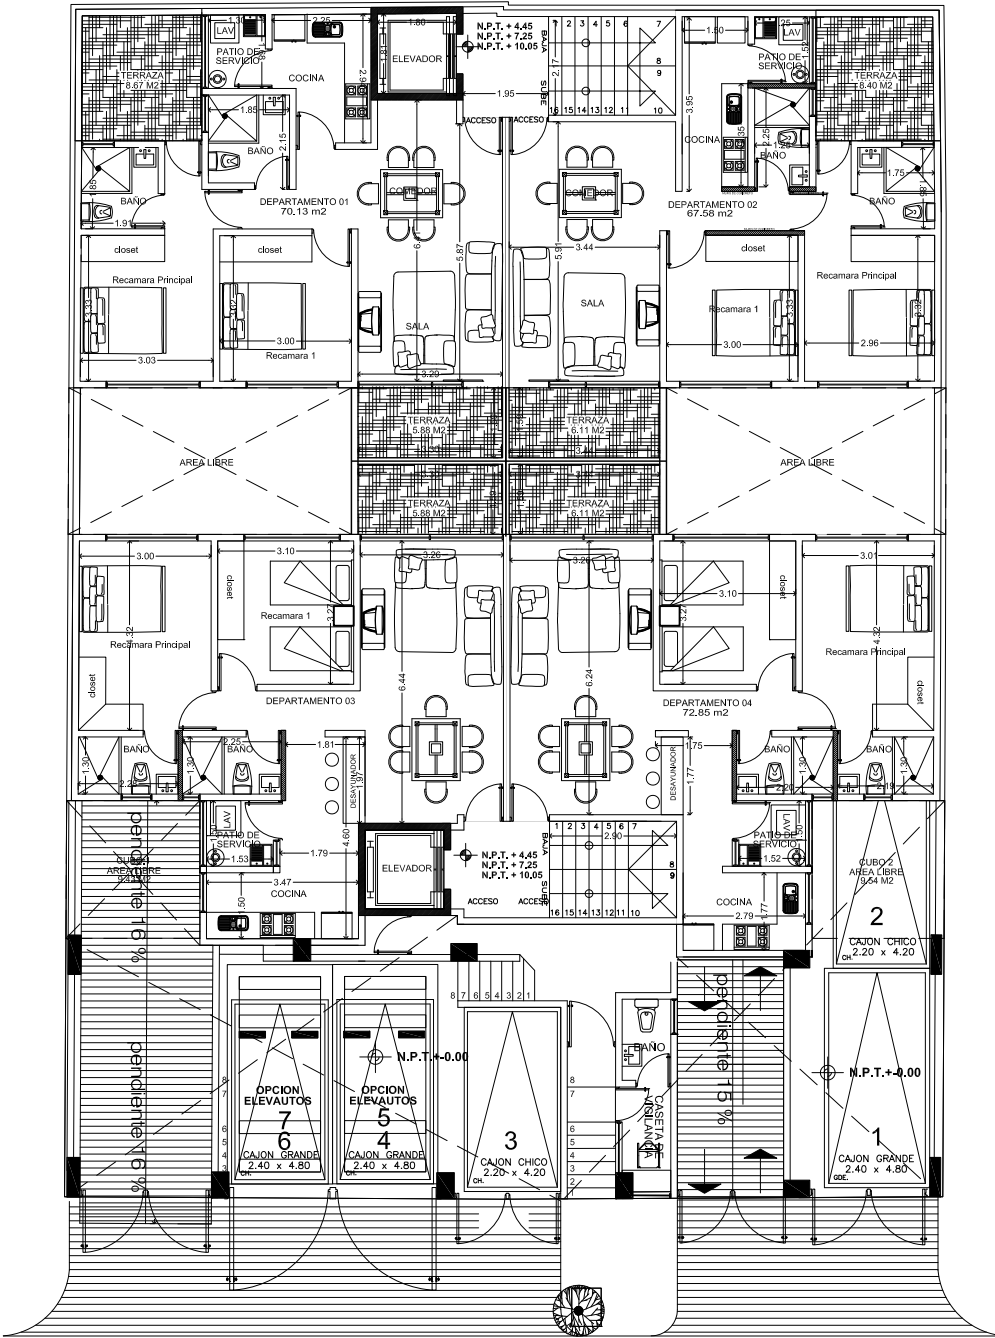

PLANTA 1 ER NIVEL
DEPARTAMENTOS

AV. DE LOS MONTES

AV. DE LOS MONTES # 35,
COL. PORTALES ORIENTE
ALCALIA: BENITO JUAREZ,
CIUDAD DE MEXICO, C.P. 03570