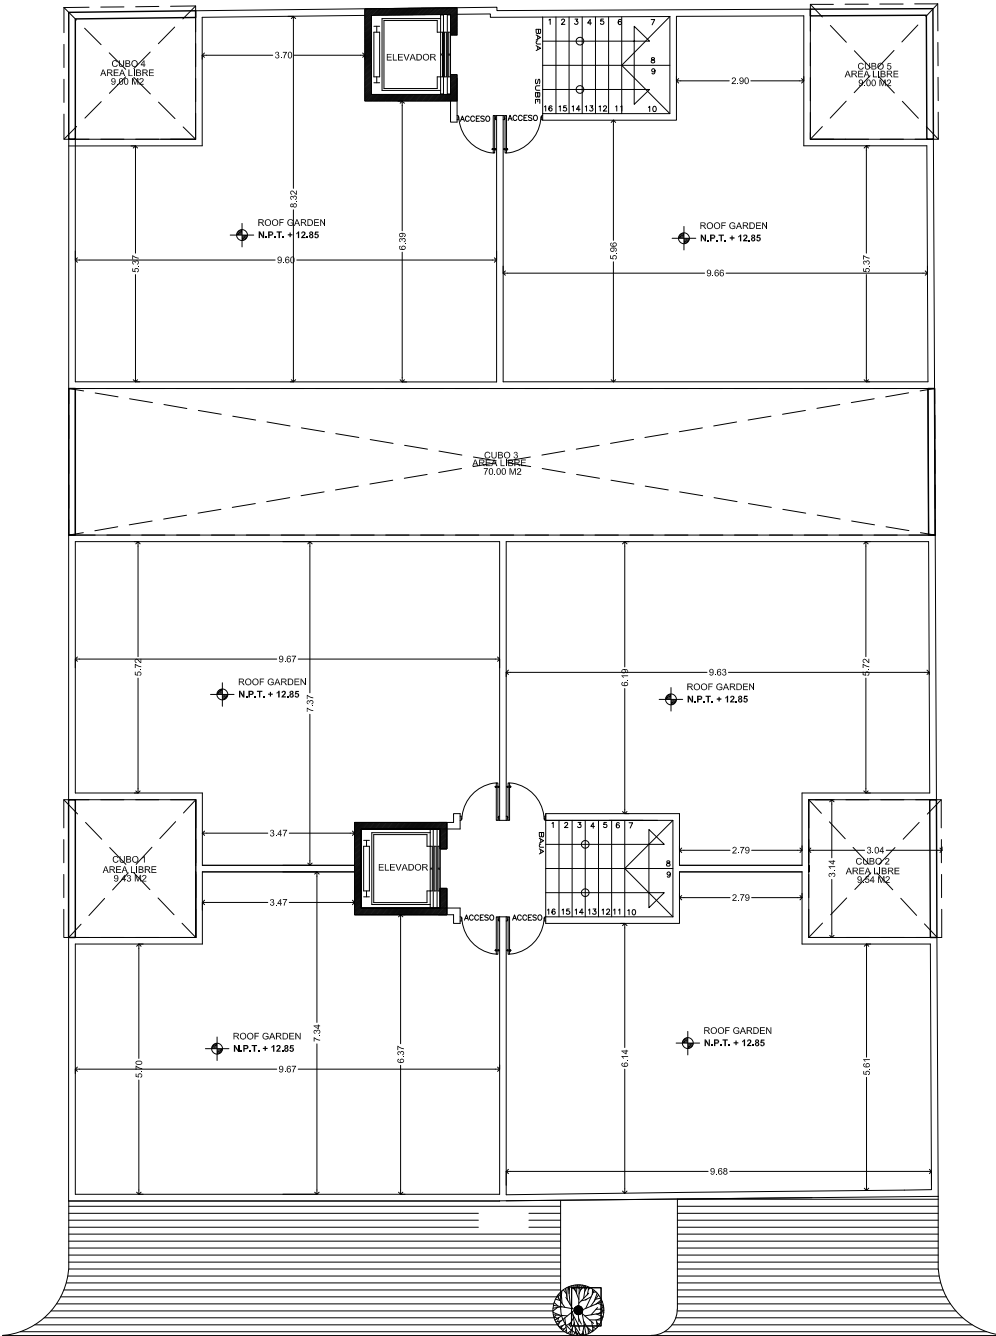

**PLANTA AZOTEA
ROOF GARDENS
DEPARTAMENTOS**

AV. DE LOS MONTES # 35,
COL. PORTALES ORIENTE
ALCALIA: BENITO JUAREZ,
CIUDAD DE MEXICO, C.P. 03570

AV. DE LOS MONTES