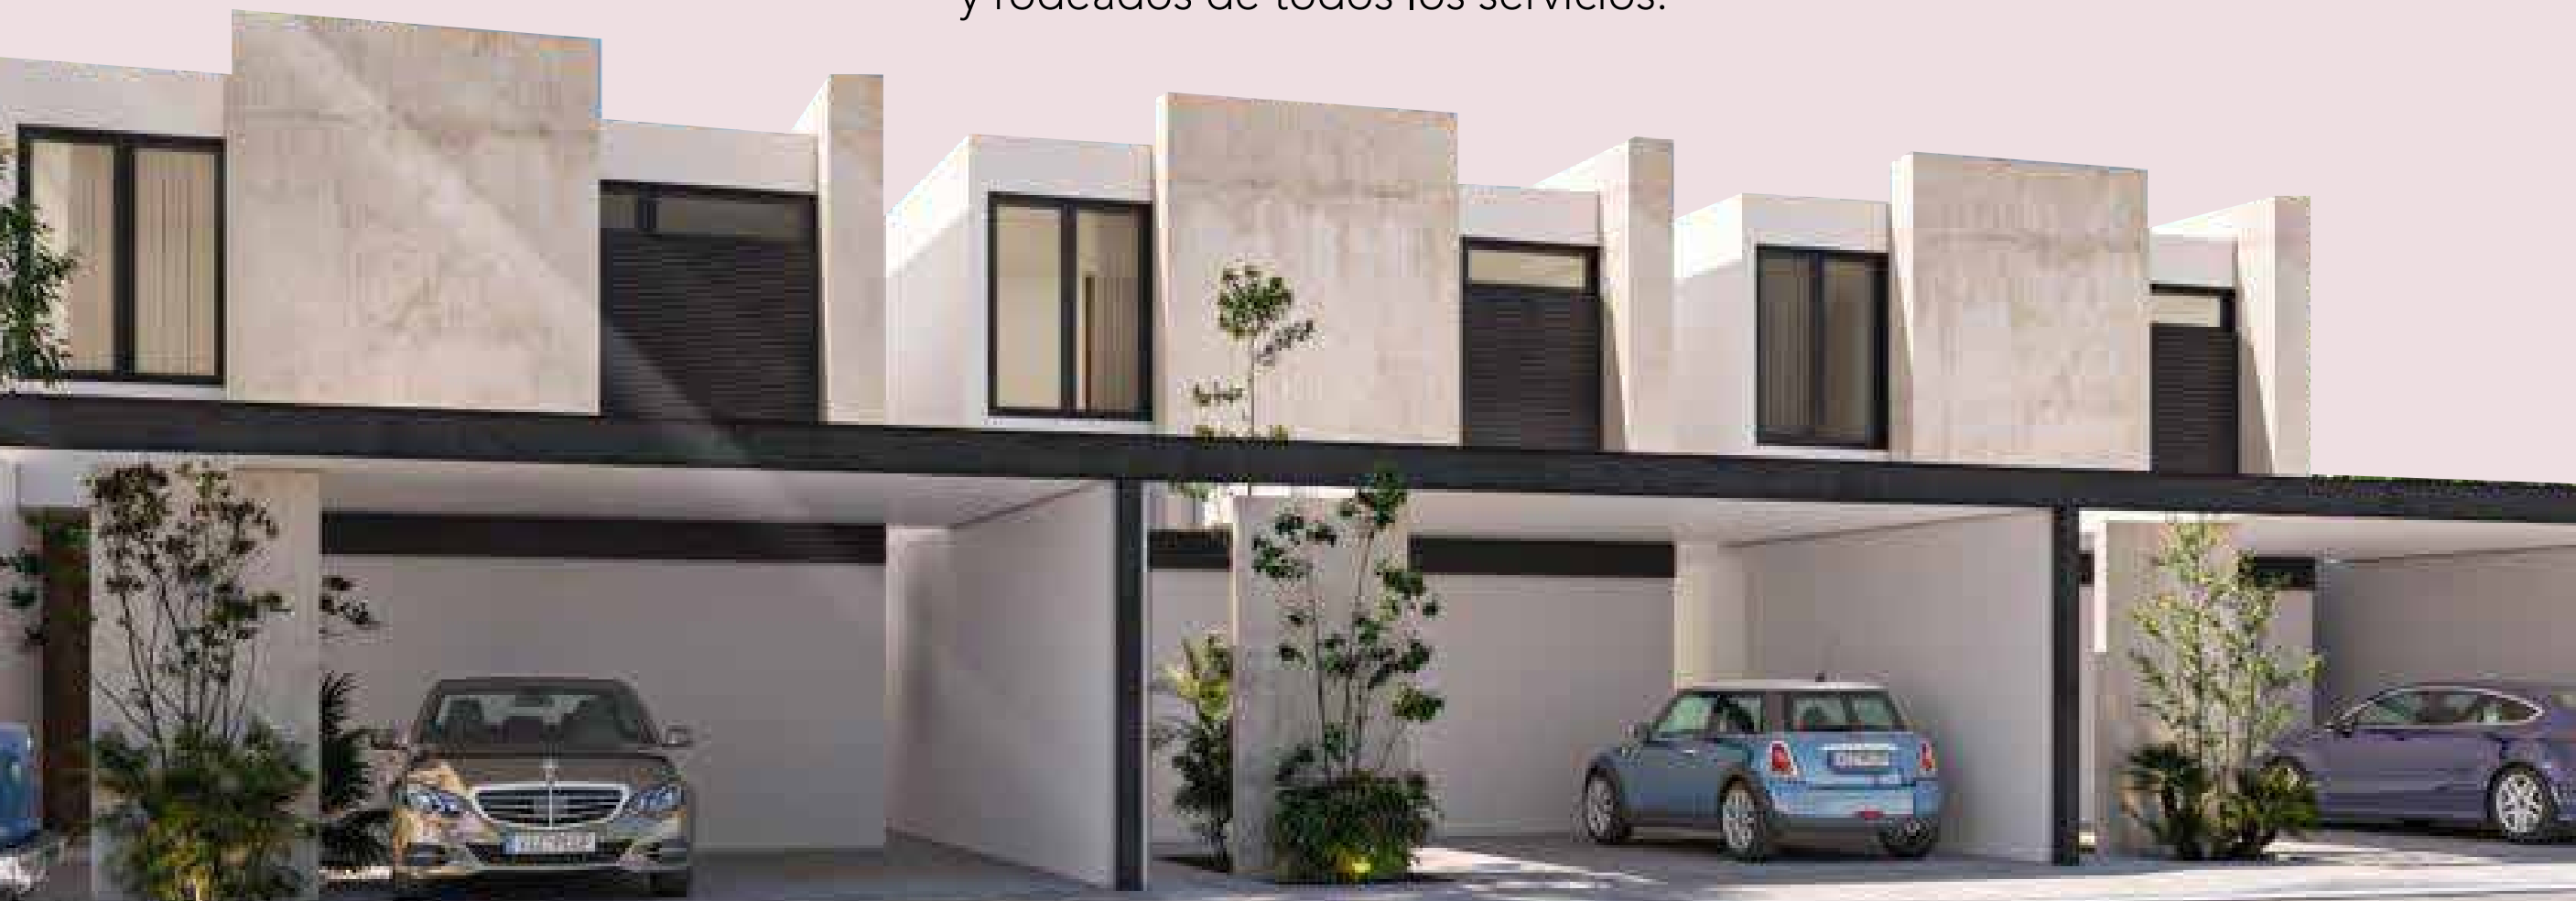

KALIZA

TOWNHOUSES

EL LUGAR DONDE PODRÁS
EMPEZAR TU HISTORIA

KALIZA

TOWNHOUSES

5 townhouses ubicados en Dzityá, a pocos minutos del periférico de la ciudad de Mérida y rodeados de todos los servicios.

PLANTA BAJA

- Cochera para 2 coches
- Pasillo/Jardín
- Baño de visitas
- Recamara de visitas
- Cuarto de lavado
- Sala/Comedor
- Terraza/Jardín/Piscinia

PLANTA ALTA

- Recámara principal con baño y closet vestidor
- Recámara 1 con baño completo
- Recamara 2 con baño completo

PLANTA ALTA

PLANTA BAJA

MEDIDAS

CONSTRUCCIÓN	193.42M2
TERRENO	7.5X22M (165M2)
PLANTA BAJA	81.74 m2
PLANTA ALTA	84.82 m2
SUBTOTAL	166.56 m2
COCHERA	26.86 m2
TOTAL	193.42 m2

MÉTODO DE PAGO:

Precio: \$3,150,000 MXN