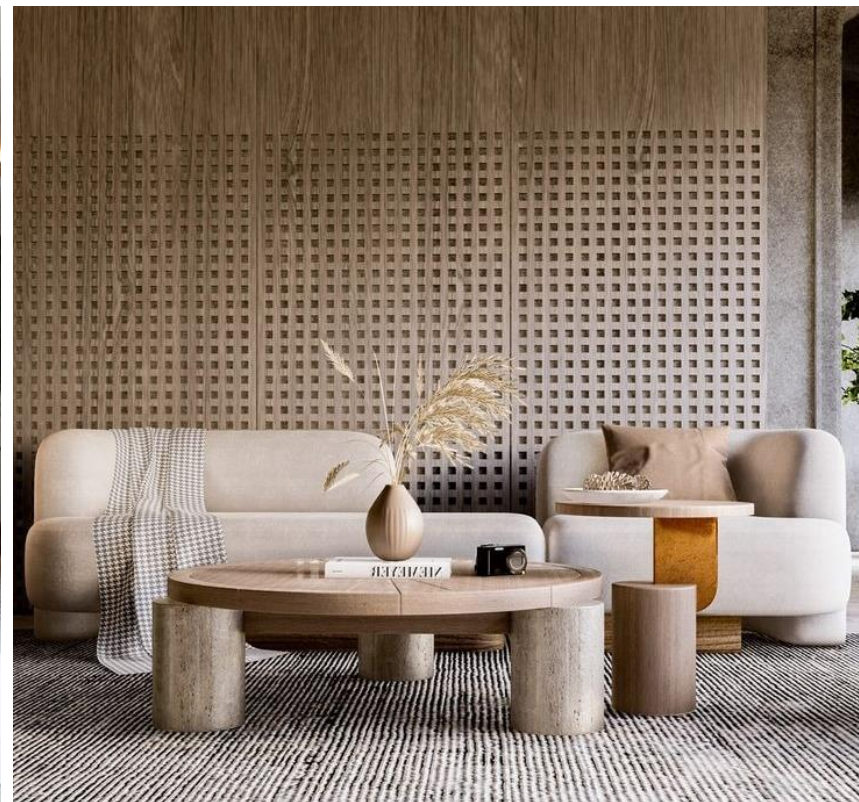

SOFÍA ASPE
interiorismo

TELCHAC

MARZO 2022

SOFÍA ASPE
interiorismo

SOFÍA ASPE

interiorismo

Diseño de mueble para recepción

Diseño de columnas

Biombos divisorios

Salas

Back de madera con jardinera

Diseño de muebles de carpintería fija
LOBBY

SOFÍA ASPE

interiorismo

32 Personas en mesas interiores
6 Personas en grab & go
12 Personas en privado
32 Personas en terraza

RESTAURANTE

SOFÍA ASPE
interiorismo

Piso con despiece de mármol, styling en muros paleta de color
RESTAURANTE

Mezcla de materiales en mobiliario ligero
RESTAURANTE

8 Cabanas dobles
4 Salas lounge

ALBERCA

Lounge detrás de alberca
ALBERCA

SOFÍA ASPE
interiorismo

Diseño de plafón con tiras de madera
TERRAZA / BAR

Madera de exterior

Tiles cerámicos tonos tierra

Barra en mampostería

Estructura con vegetación sobre barra

Luminaria fija sobre barra