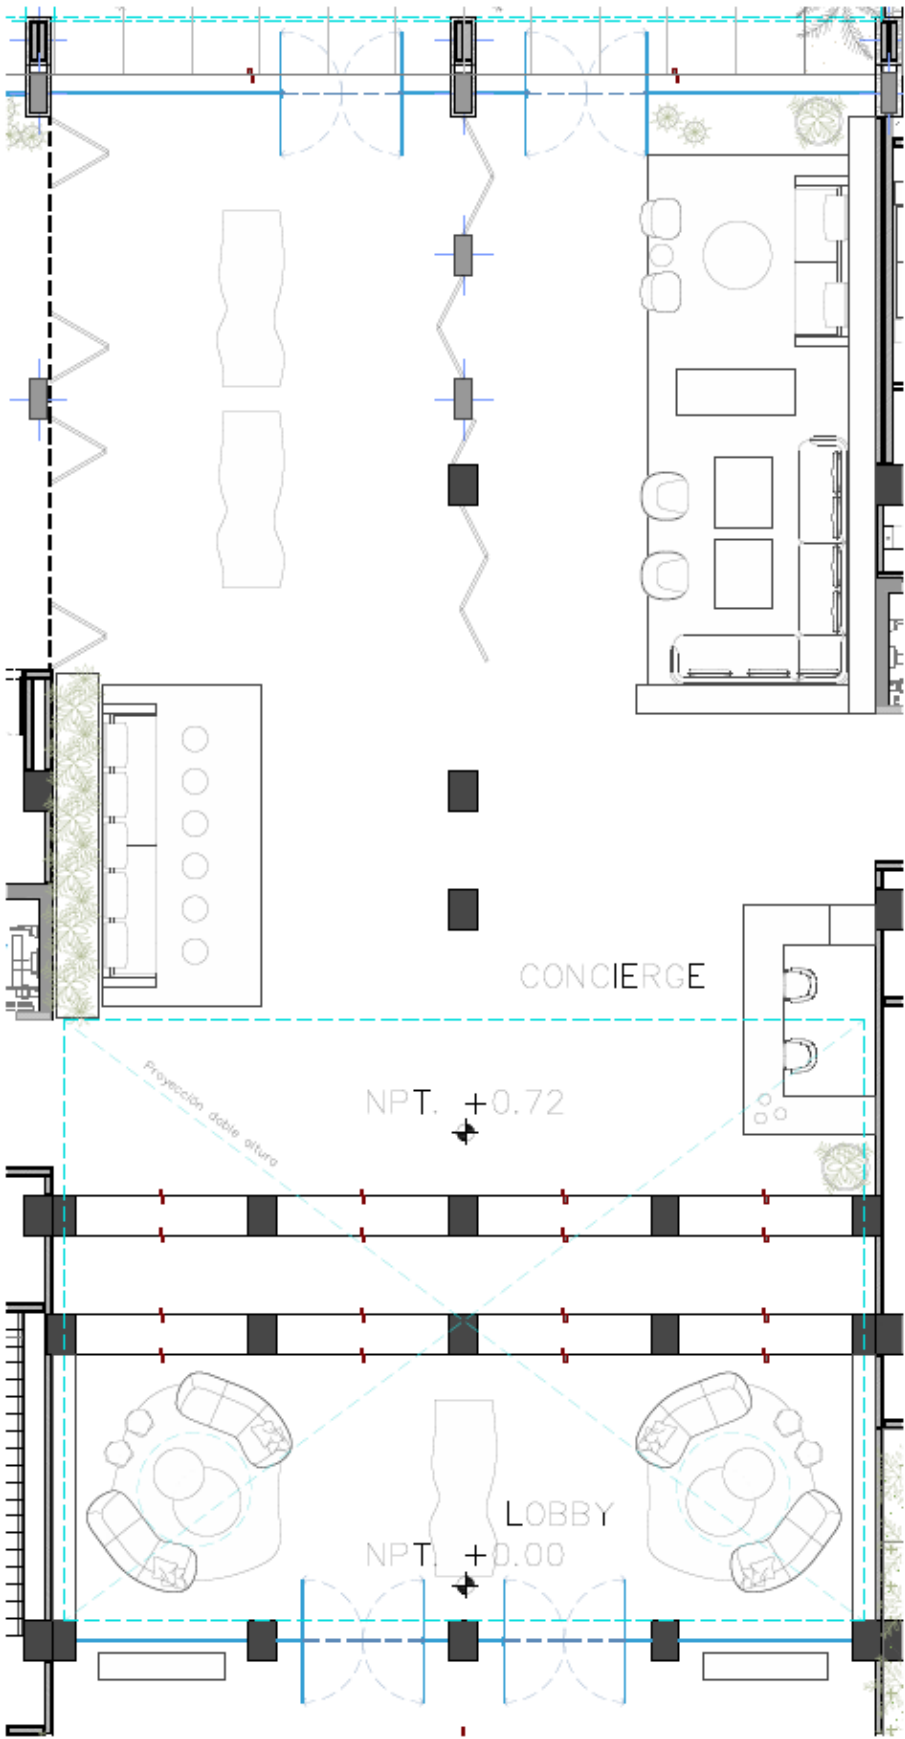

Biombos divisorios

Salas

Back de madera con jardinera

Diseño de muebles de carpintería fija
LOBBY

SOFÍA ASPE

interiorismo

32 Personas en mesas interiores
6 Personas en grab & go
12 Personas en privado
32 Personas en terraza

RESTAURANTE

SOFÍA ASPE
interiorismo

Piso con despiece de mármol, styling en muros paleta de color
RESTAURANTE

Mezcla de materiales en mobiliario ligero
RESTAURANTE

8 Cabanas dobles
4 Salas lounge

ALBERCA

Lounge detrás de alberca
ALBERCA

52 Tumbonas individuales
10 Echaderos dobles
8 Cabanas dobles
4 Salas lounge

4 Cabanas plus con 8 tumbonas individuales

SOFÍA ASPE
interiorismo

SOFÍA ASPE
interiorismo

SOFÍA ASPE

interiorismo

60 Personas

TERRAZA / BAR