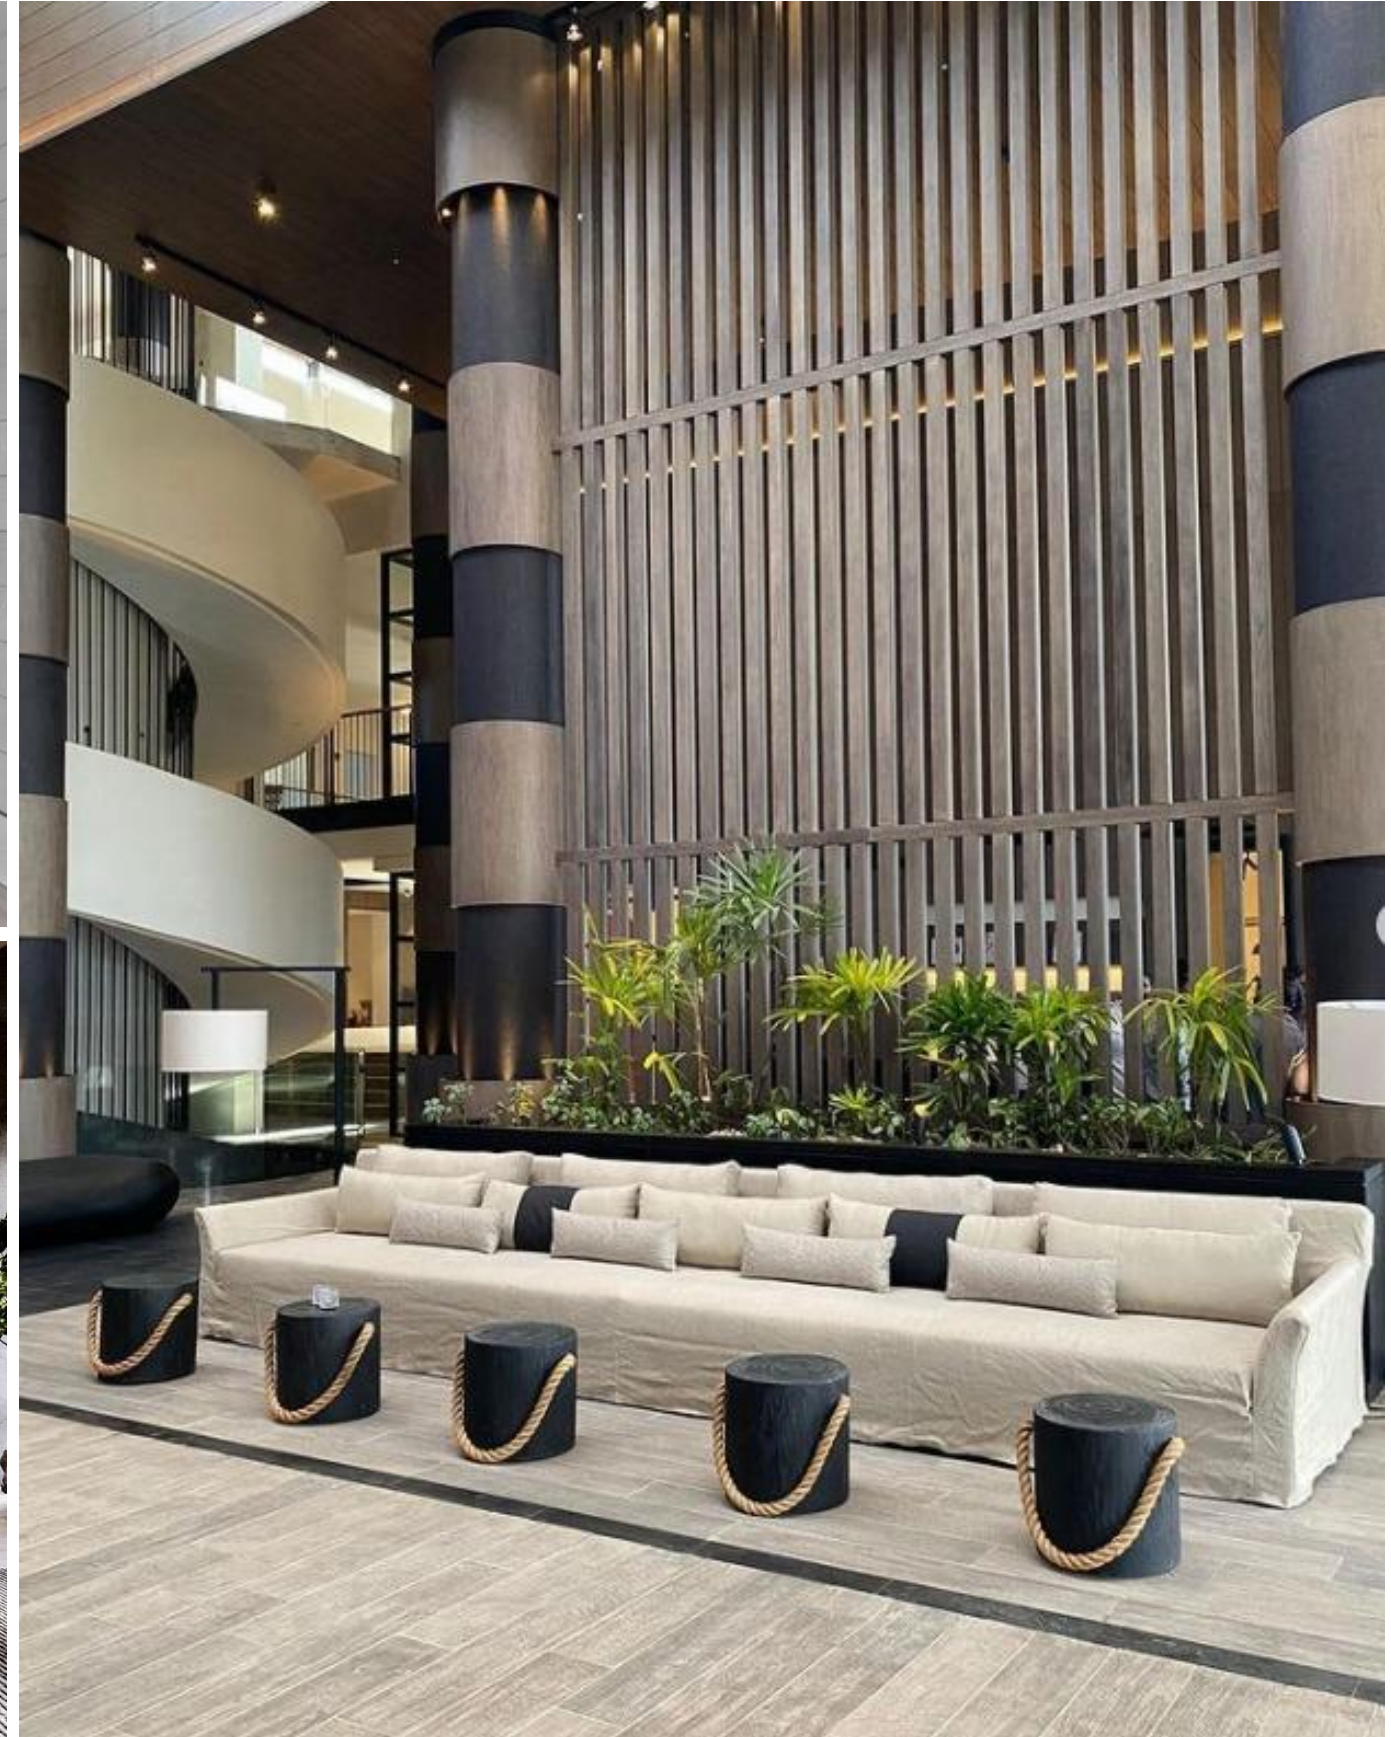

Biombos divisorios

Salas

Back de madera con jardinera

Diseño de muebles de carpintería fija
LOBBY

SOFÍA ASPE

interiorismo

32 Personas en mesas interiores
6 Personas en grab & go
12 Personas en privado
32 Personas en terraza