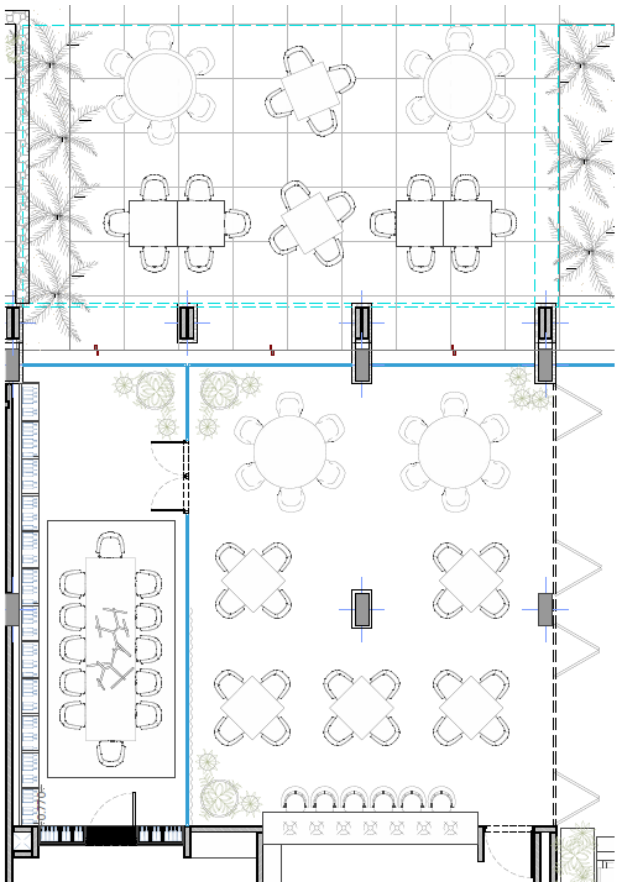

Biombos divisorios

Salas

Back de madera con jardinera

Diseño de muebles de carpintería fija
LOBBY

SOFÍA ASPE

interiorismo

32 Personas en mesas interiores
6 Personas en grab & go
12 Personas en privado
32 Personas en terraza

RESTAURANTE

SOFÍA ASPE
interiorismo

Piso con despiece de mármol, styling en muros paleta de color
RESTAURANTE

Mezcla de materiales en mobiliario ligero
RESTAURANTE

8 Cabanas dobles
4 Salas lounge

ALBERCA

Lounge detrás de alberca
ALBERCA

52 Tumbonas individuales
10 Echaderos dobles
8 Cabanas dobles
4 Salas lounge

4 Cabanas plus con 8 tumbonas individuales

SOFÍA ASPE
interiorismo

SOFÍA ASPE
interiorismo

SOFÍA ASPE

interiorismo

60 Personas

TERRAZA / BAR