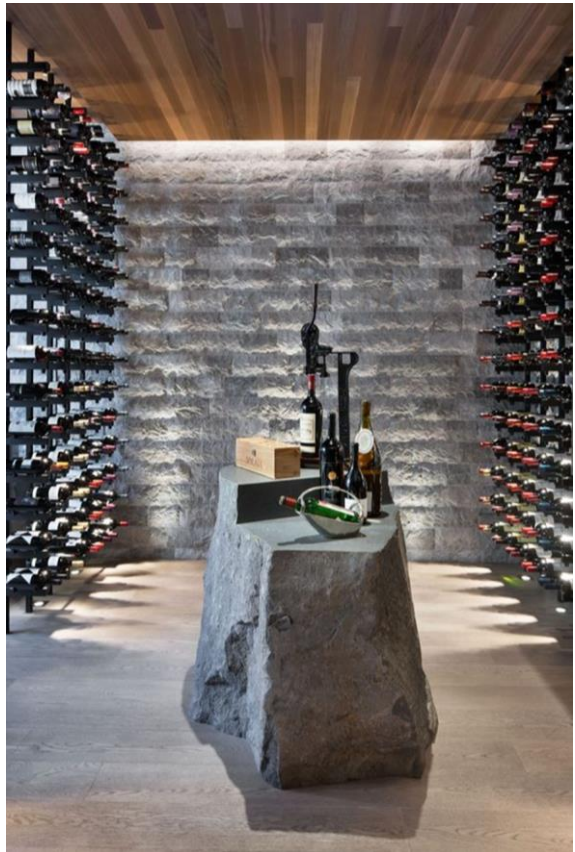

RESTAURANTE

SOFÍA ASPE
interiorismo

Piso con despiece de mármol, styling en muros paleta de color
RESTAURANTE

Mezcla de materiales en mobiliario ligero
RESTAURANTE

8 Cabanas dobles
4 Salas lounge

ALBERCA

Lounge detrás de alberca
ALBERCA