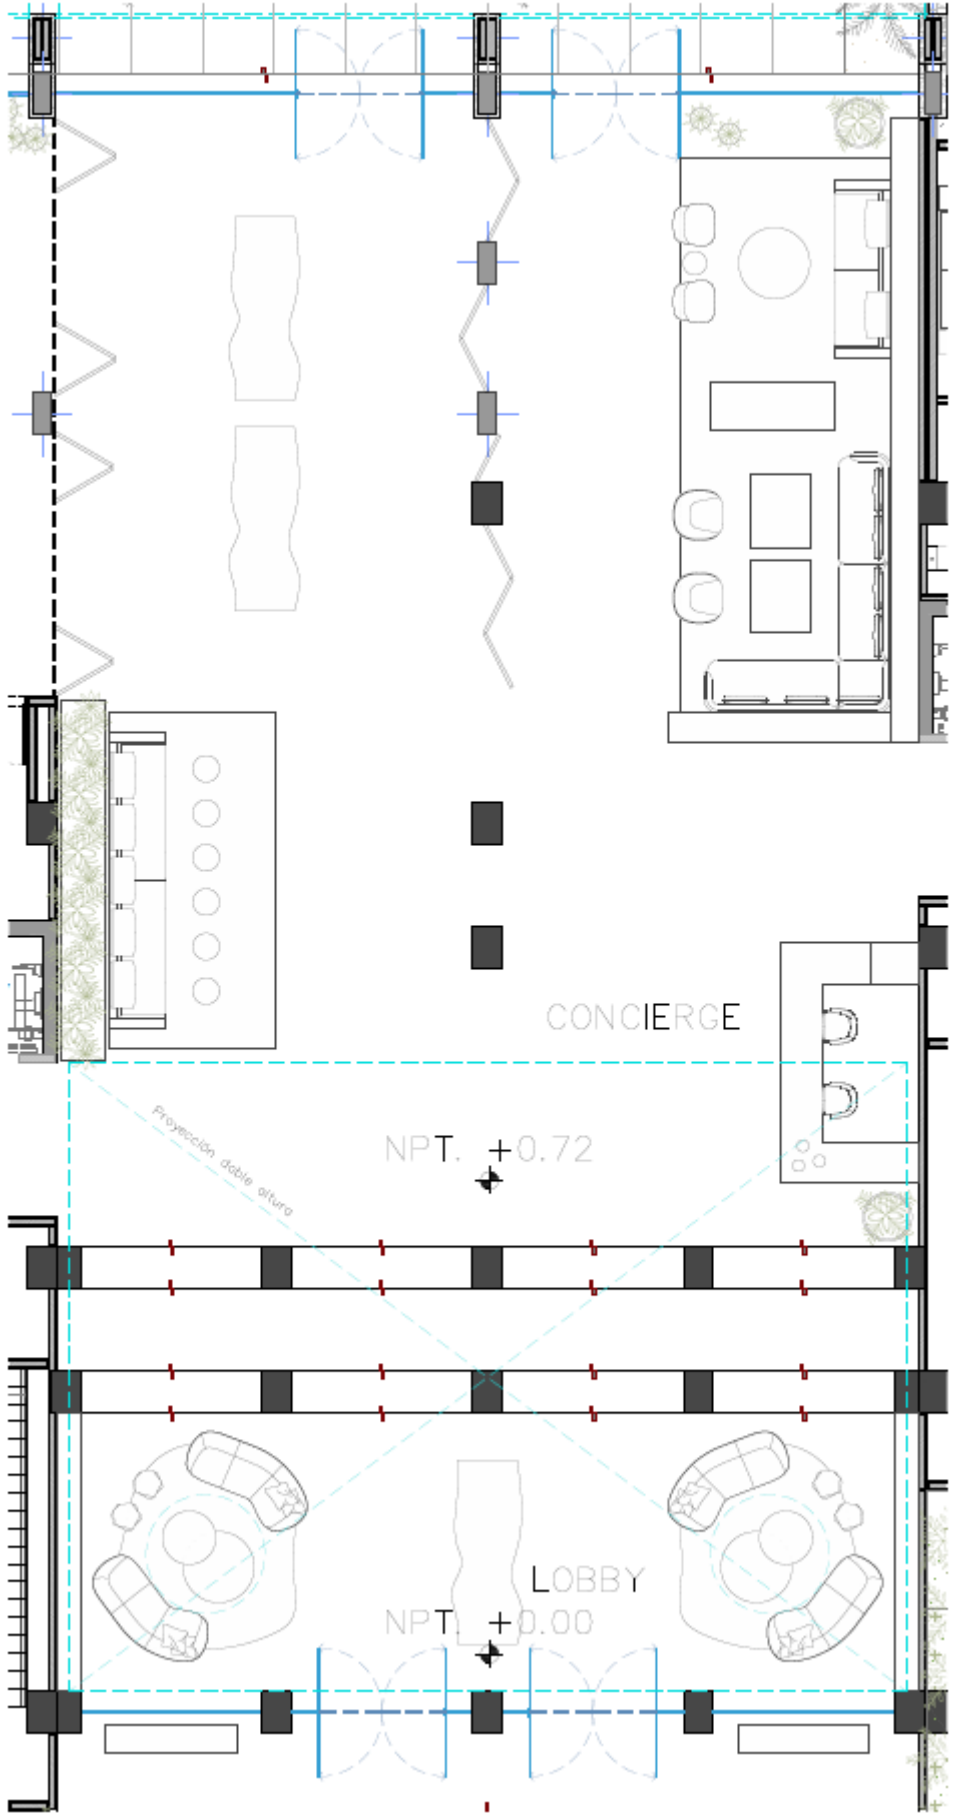

SOFÍA ASPE

interiorismo