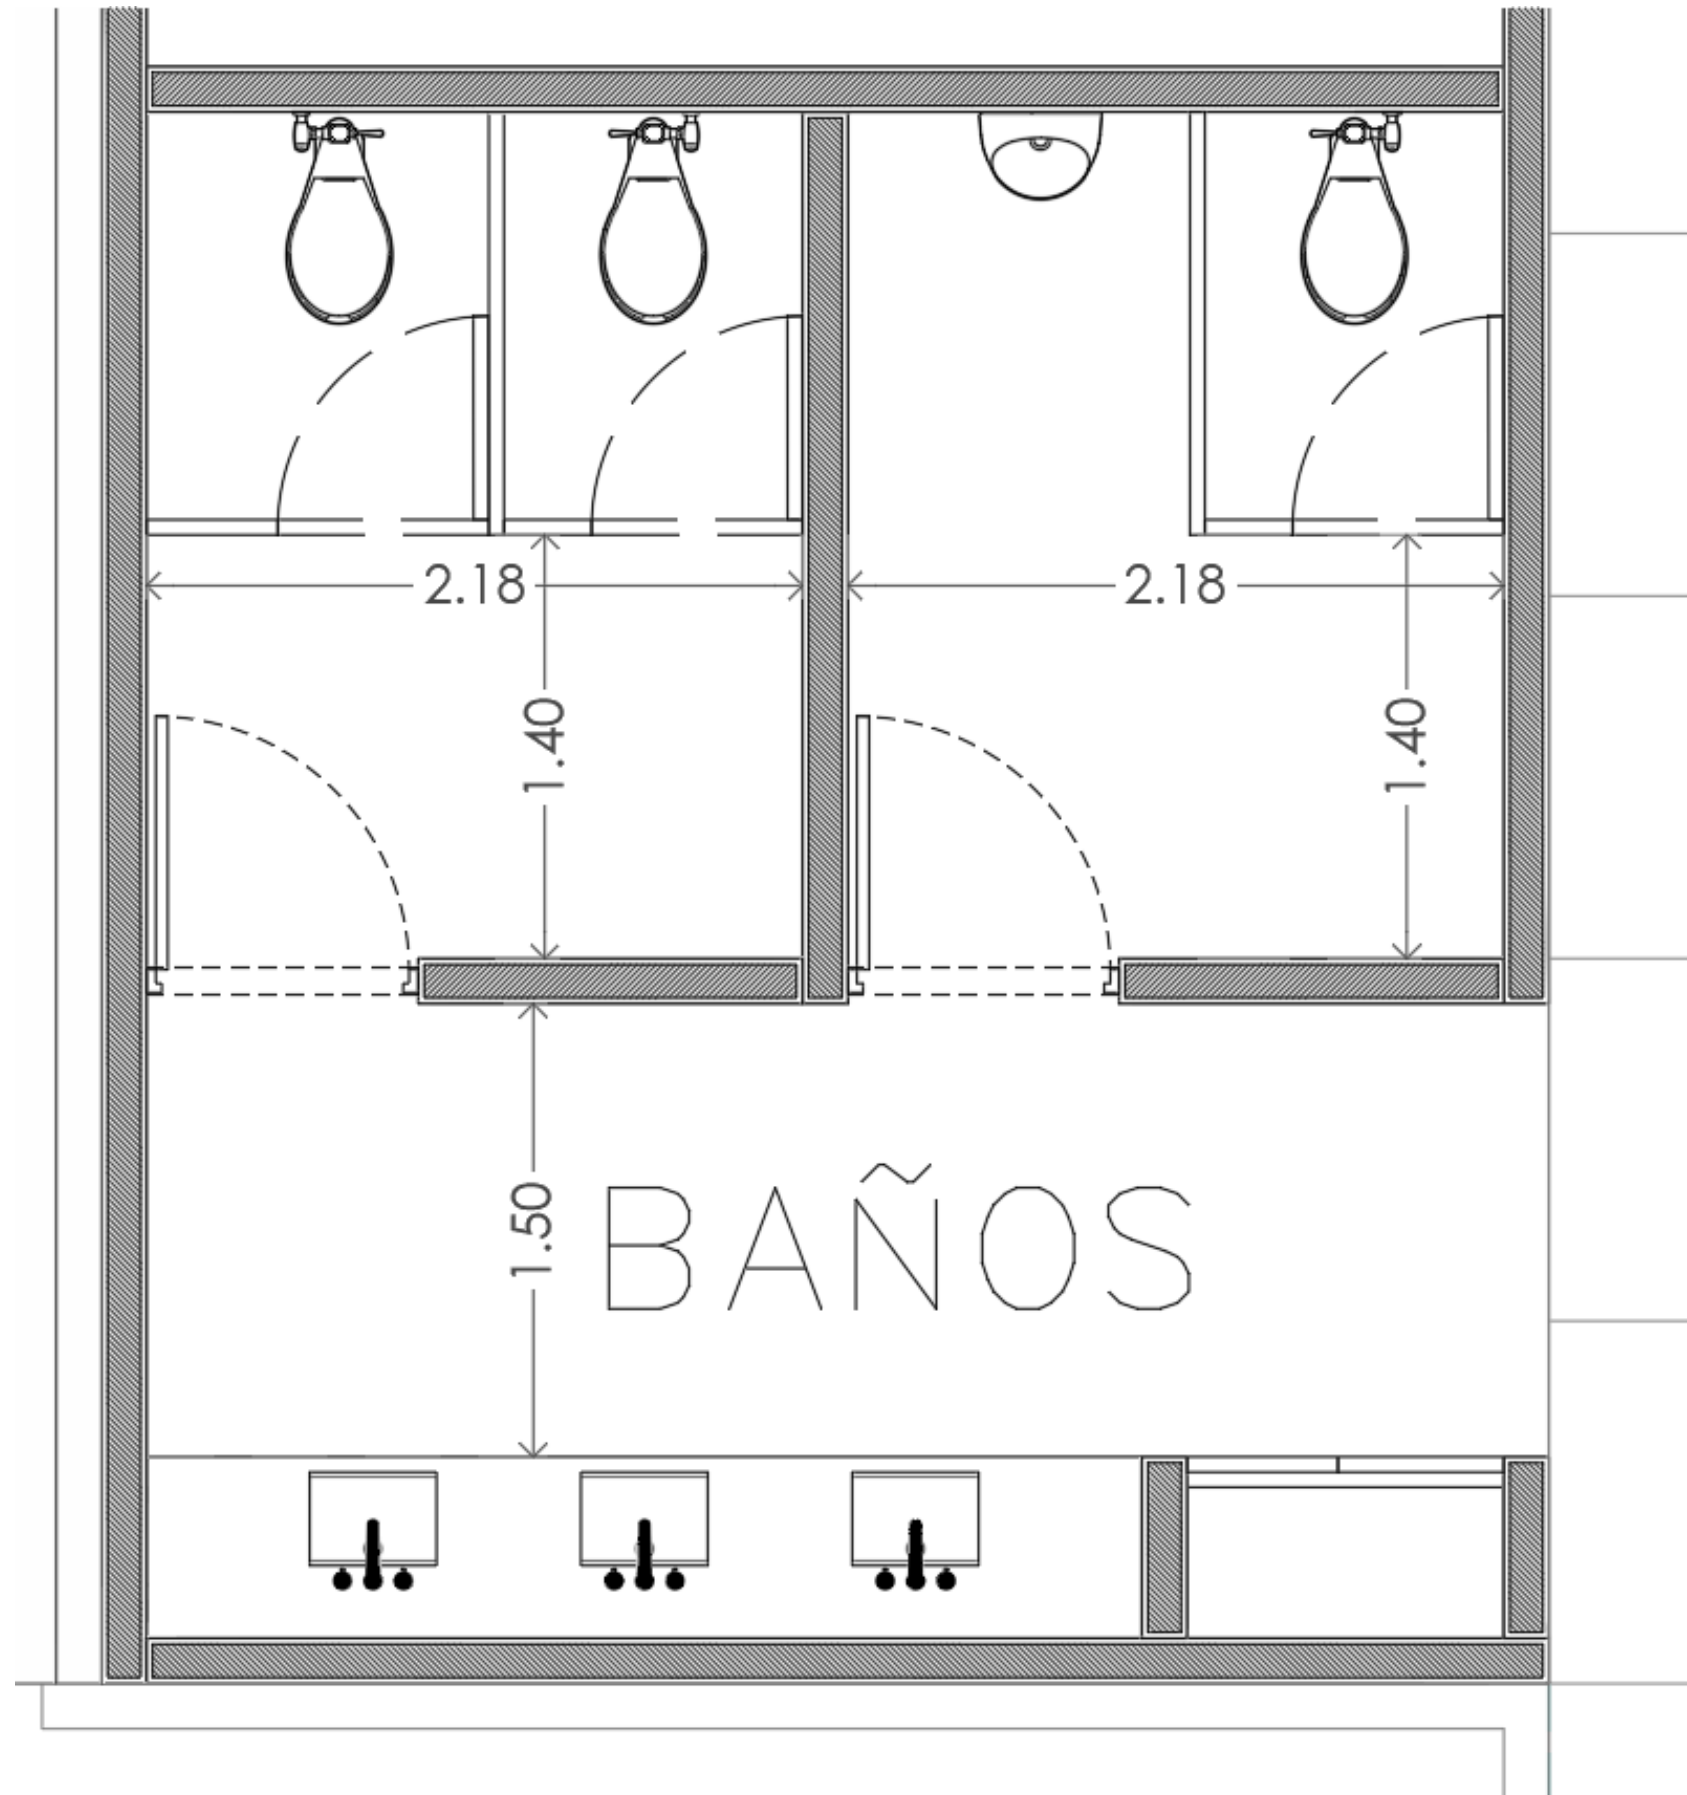

52 Tumbonas individuales
10 Echaderos dobles
8 Cabanas dobles
4 Salas lounge

4 Cabanas plus con 8 tumbonas individuales

SOFÍA ASPE
interiorismo

SOFÍA ASPE
interiorismo

SOFÍA ASPE

interiorismo

60 Personas

TERRAZA / BAR

SOFÍA ASPE
interiorismo

Diseño de plafón con tiras de madera
TERRAZA / BAR

Madera de exterior

Tiles cerámicos tonos tierra

Barra en mampostería

Estructura con vegetación sobre barra

Luminaria fija sobre barra