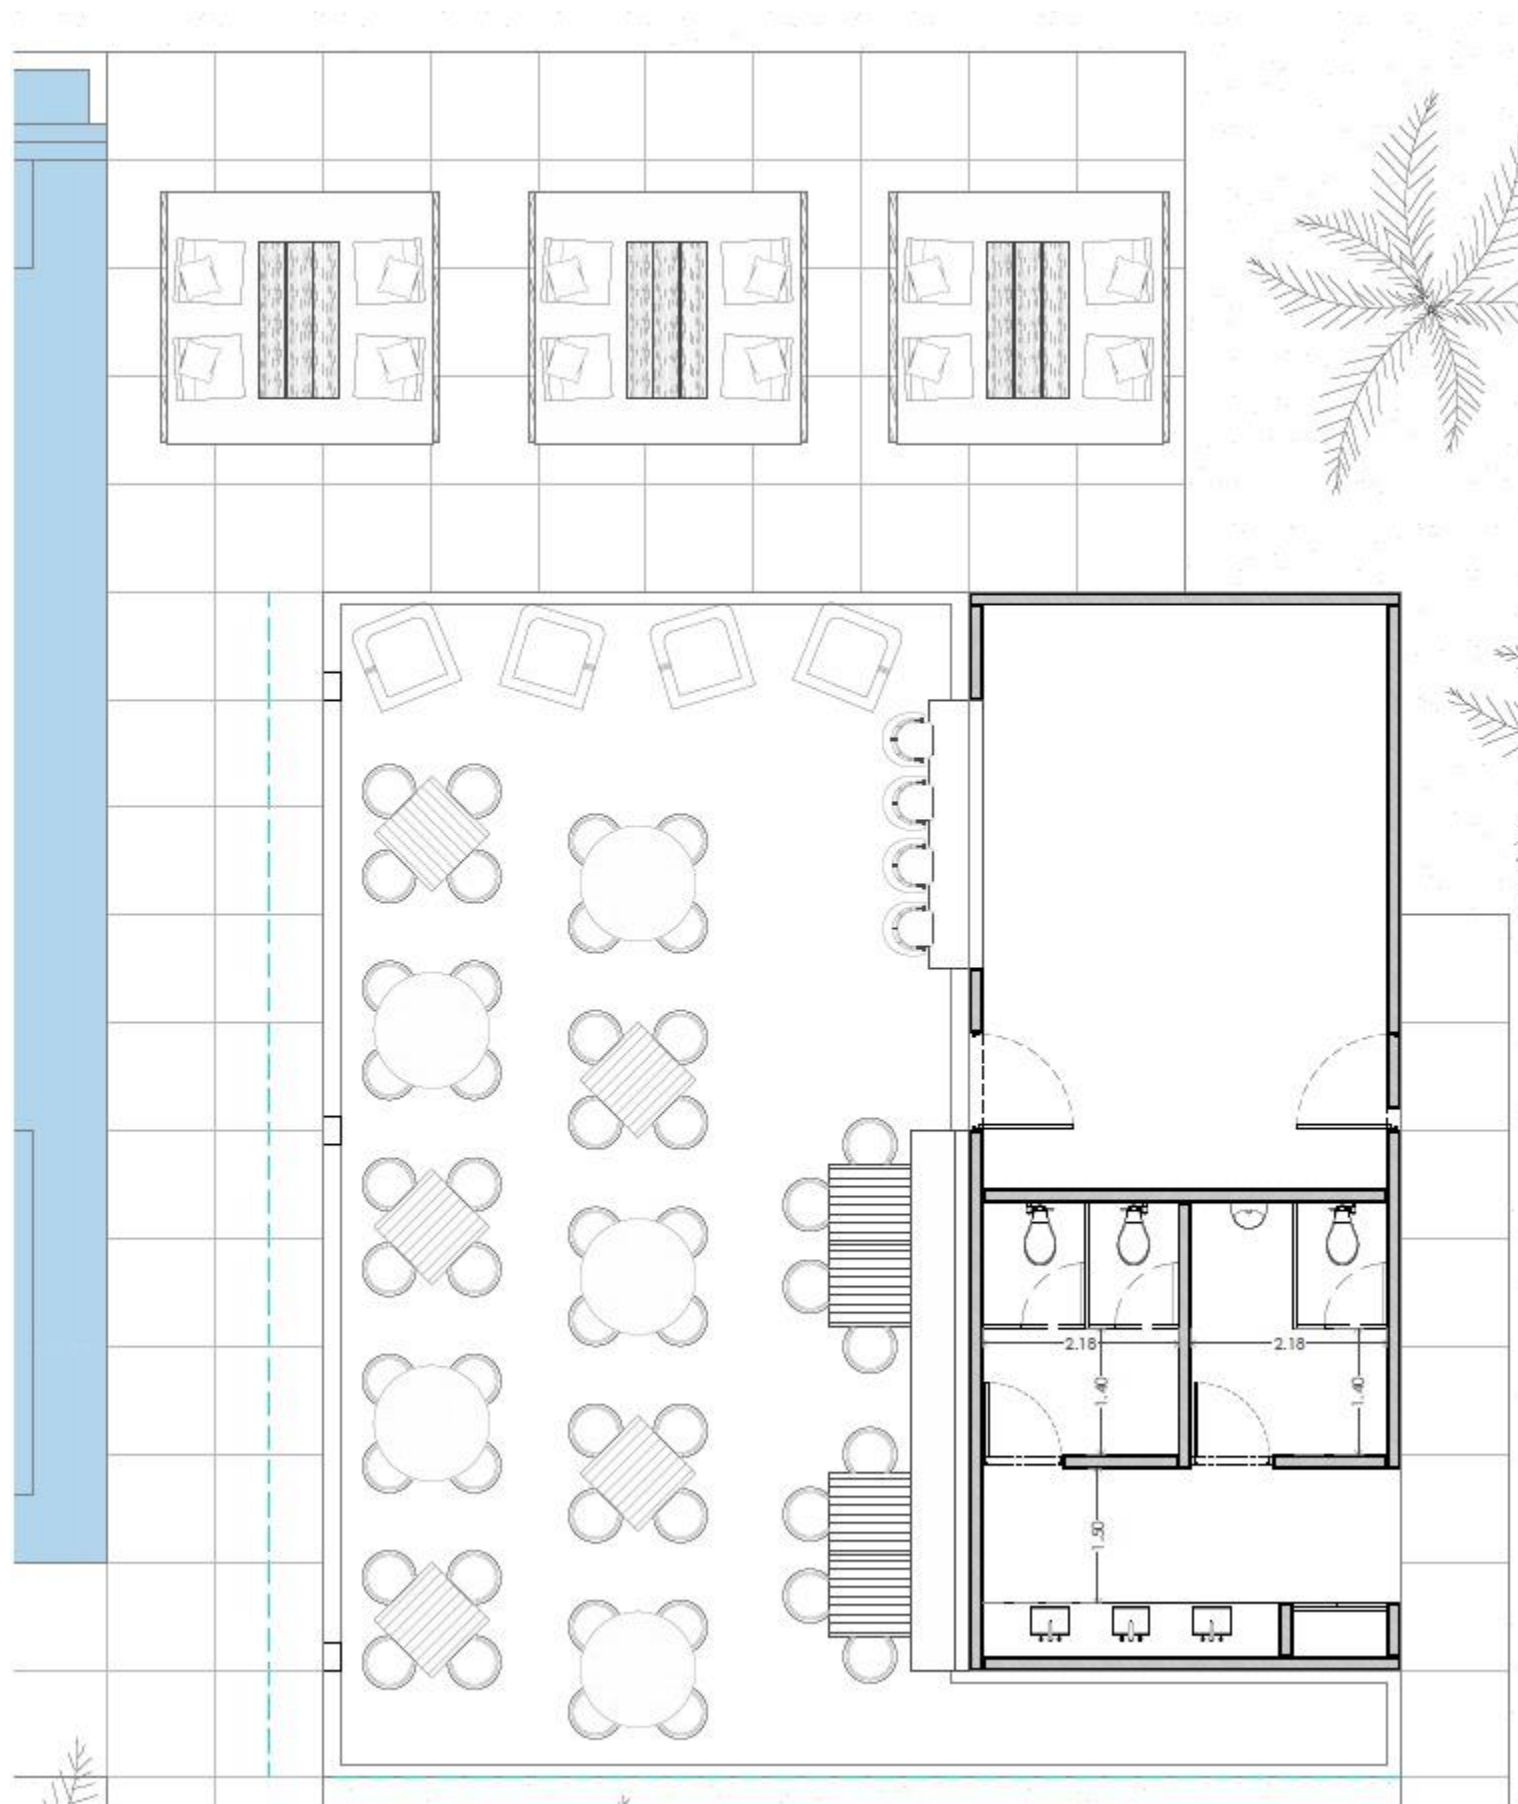

RESTAURANTE

SOFÍA ASPE
interiorismo

Piso con despiece de mármol, styling en muros paleta de color
RESTAURANTE

Mezcla de materiales en mobiliario ligero
RESTAURANTE

8 Cabanas dobles
4 Salas lounge

ALBERCA

Lounge detrás de alberca
ALBERCA

52 Tumbonas individuales
10 Echaderos dobles
8 Cabanas dobles
4 Salas lounge

4 Cabanas plus con 8 tumbonas individuales

SOFÍA ASPE
interiorismo

SOFÍA ASPE
interiorismo

SOFÍA ASPE

interiorismo

60 Personas

TERRAZA / BAR

SOFÍA ASPE
interiorismo

Diseño de plafón con tiras de madera
TERRAZA / BAR

Madera de exterior

Tiles cerámicos tonos tierra

Barra en mampostería

Estructura con vegetación sobre barra

Luminaria fija sobre barra