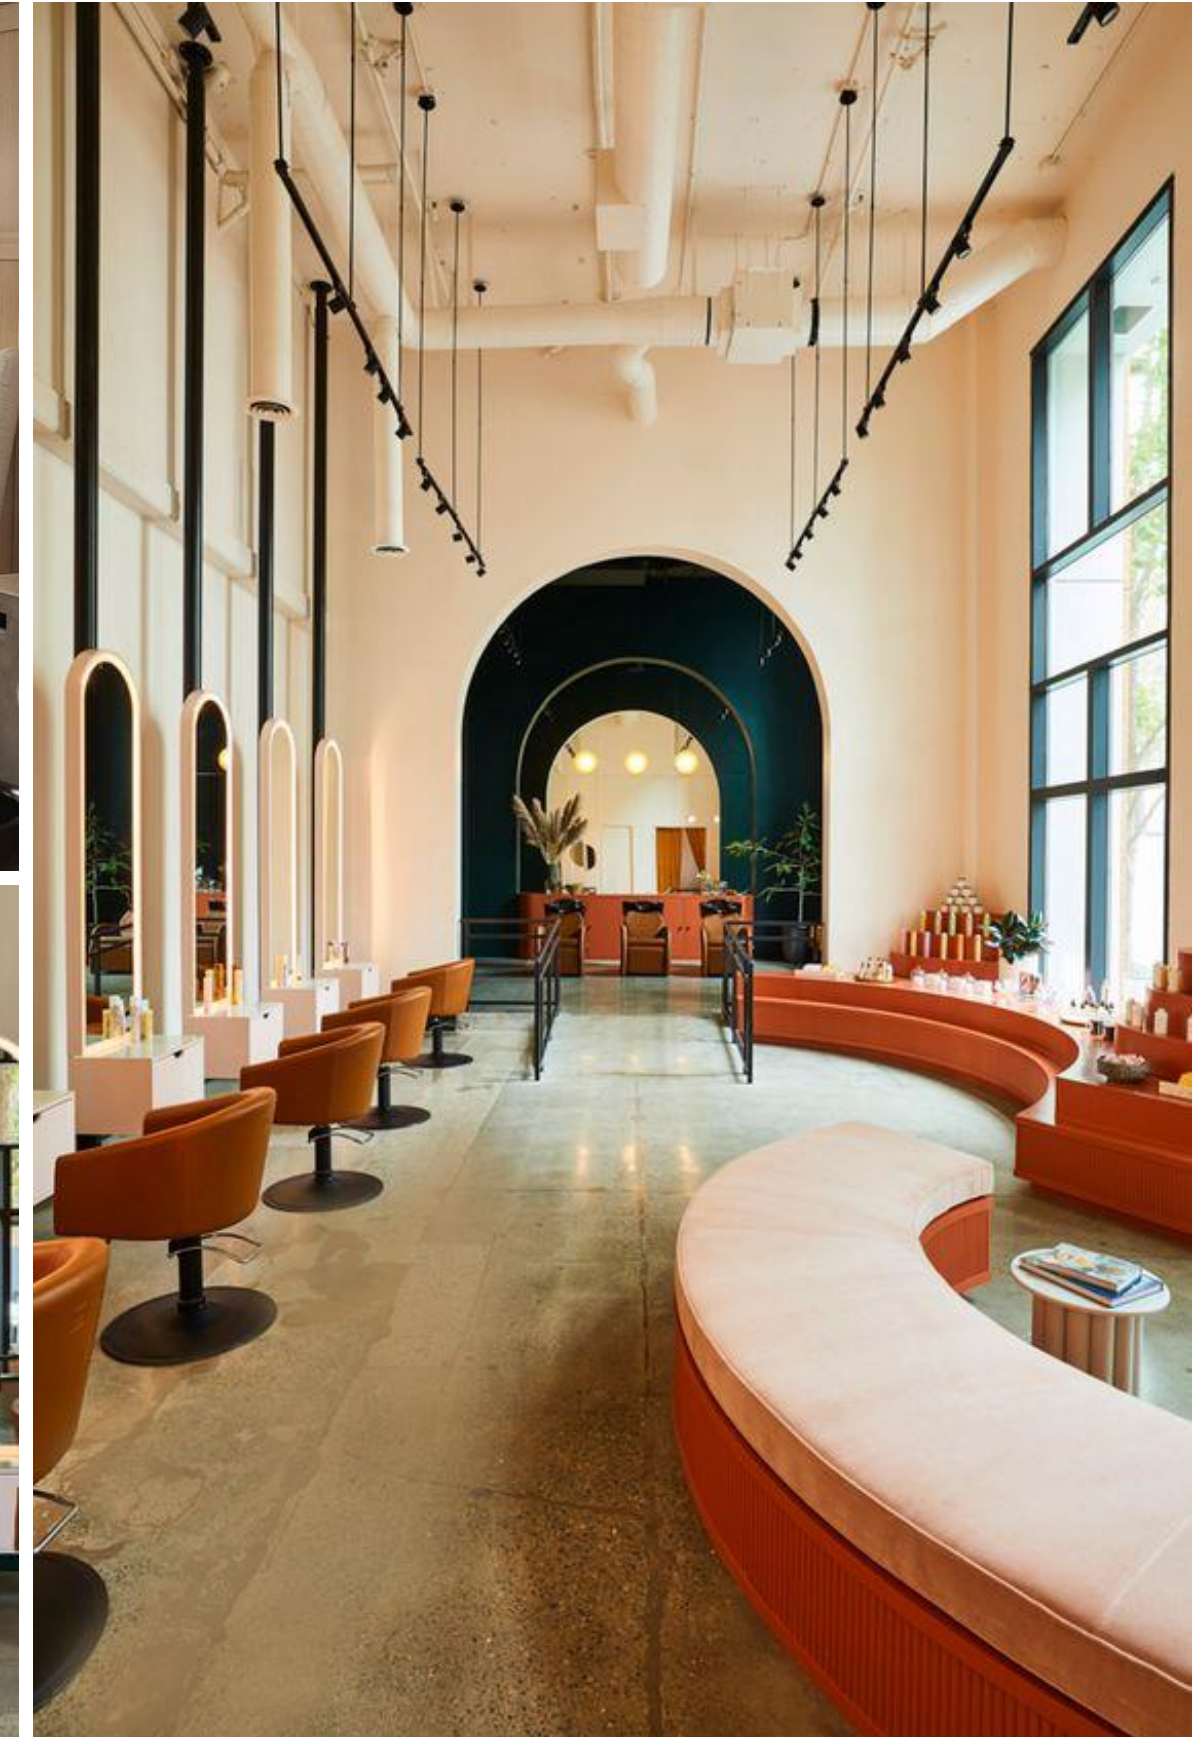

SOFÍA ASPE
interiorismo