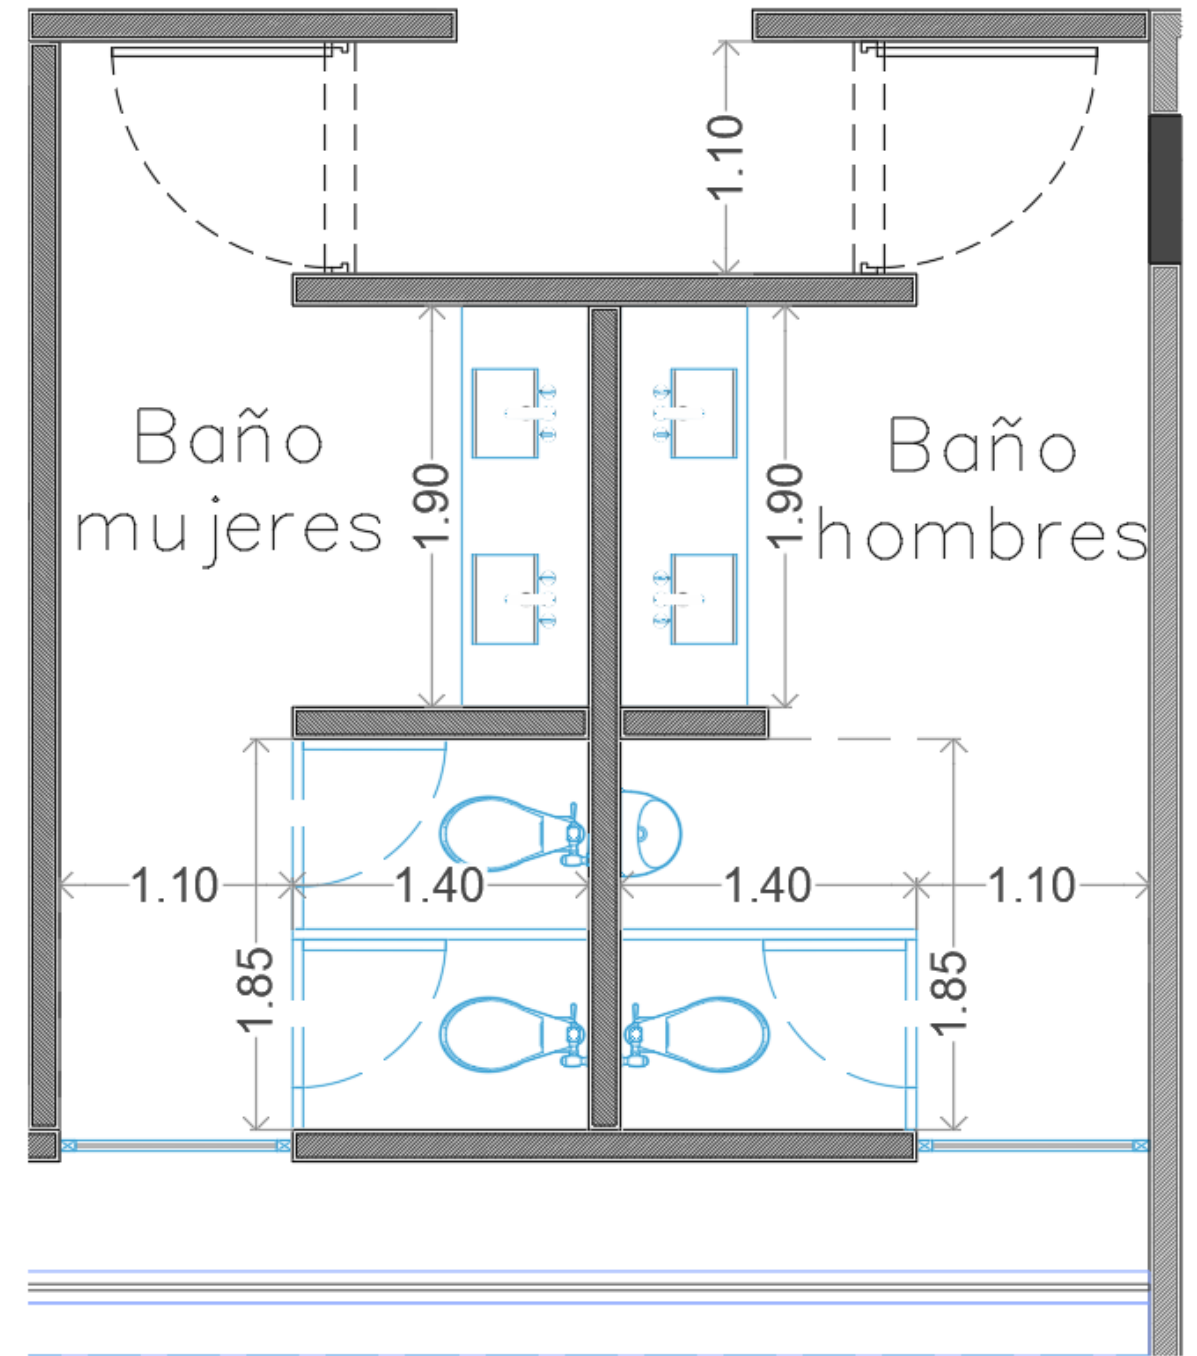

SOFÍA ASPE
interiorismo

Diseño de plafón con tiras de madera
TERRAZA / BAR

Madera de exterior

Tiles cerámicos tonos tierra

Barra en mampostería

Estructura con vegetación sobre barra

Luminaria fija sobre barra

BAÑOS PB

BAÑOS PA

Mezcla de papel tapiz con lambrines en carpintería

Barras altas en mármol

Muro con repisas y guardado

Espejo con tira led y barra en muro

Mueble de guardado en columna

Pisos y plafones