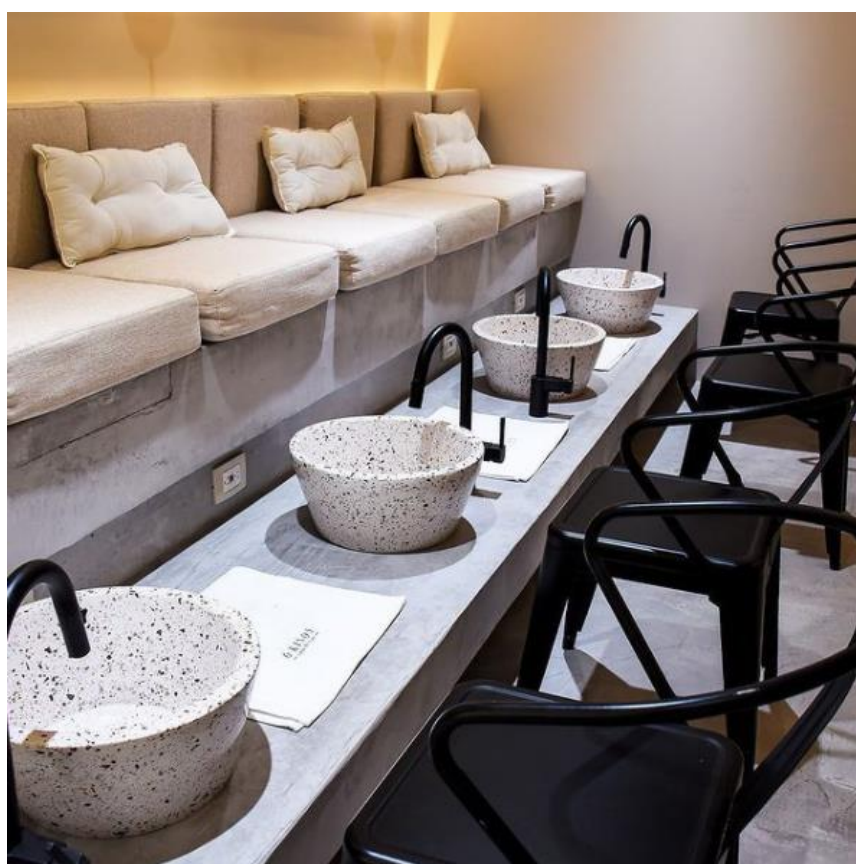

SOFÍA ASPE
interiorismo