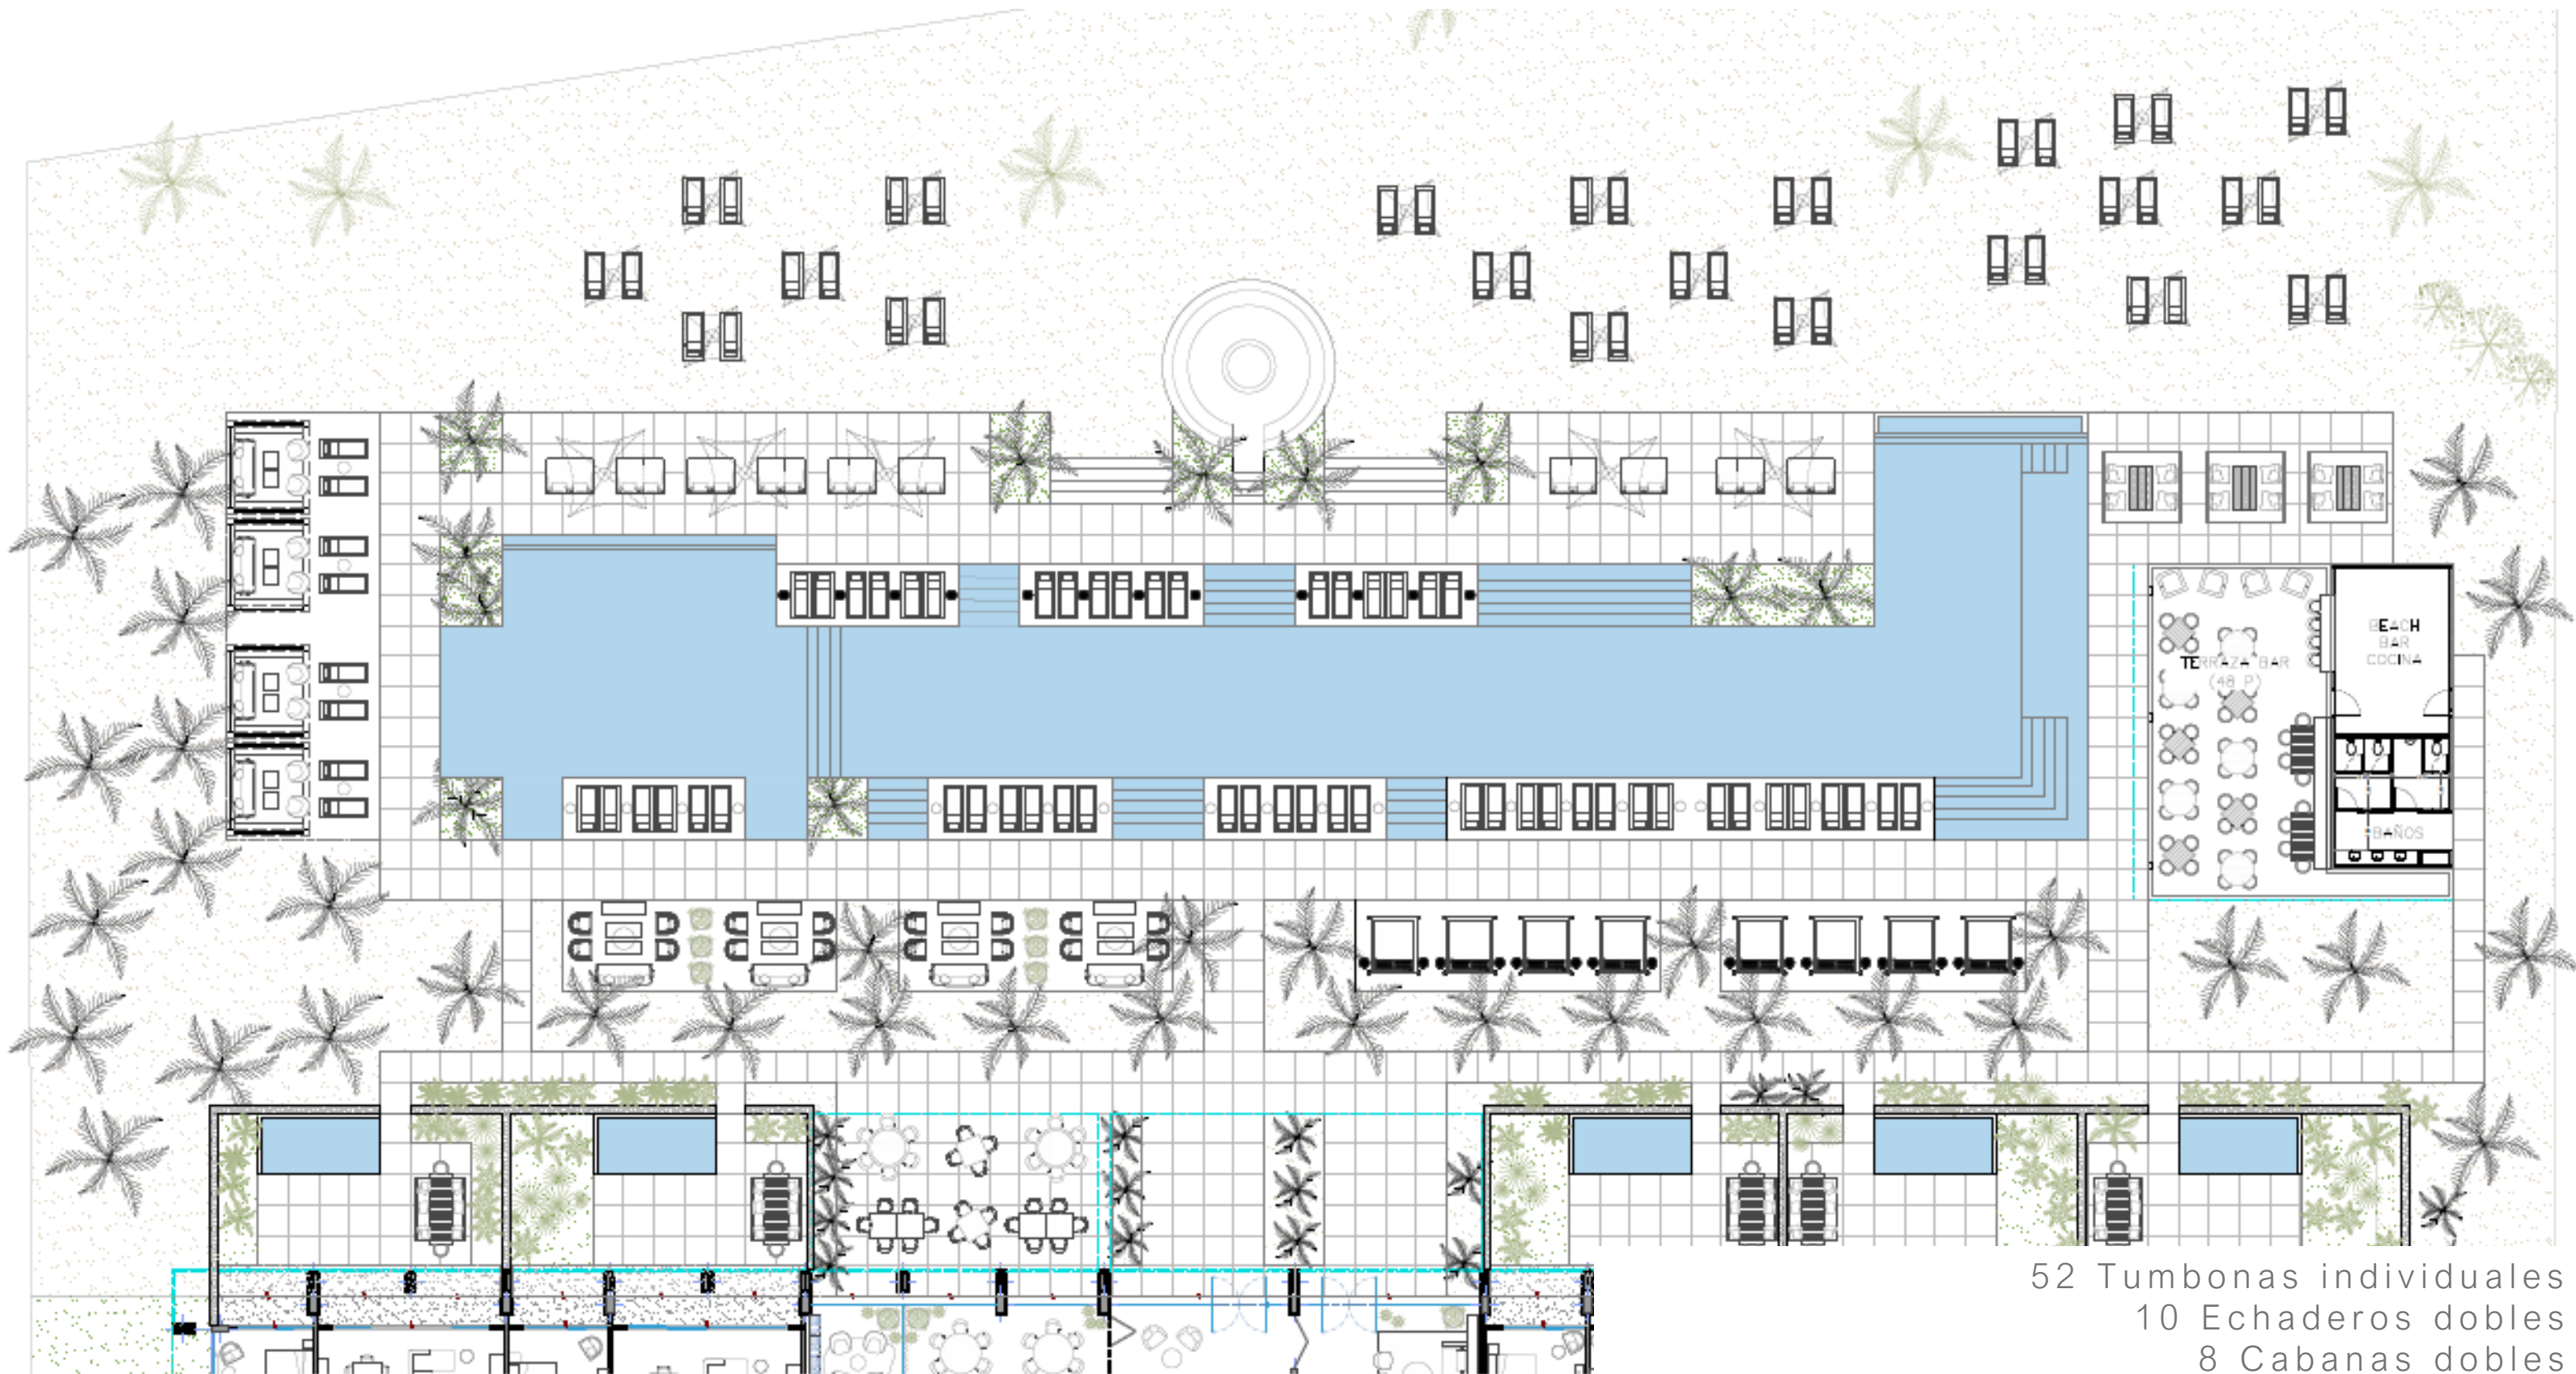

Biombos divisorios

Salas

Back de madera con jardinera

Diseño de muebles de carpintería fija
LOBBY

SOFÍA ASPE

interiorismo

32 Personas en mesas interiores
6 Personas en grab & go
12 Personas en privado
32 Personas en terraza

RESTAURANTE

SOFÍA ASPE
interiorismo

Piso con despiece de mármol, styling en muros paleta de color
RESTAURANTE

Mezcla de materiales en mobiliario ligero
RESTAURANTE

8 Cabanas dobles
4 Salas lounge

ALBERCA

Lounge detrás de alberca
ALBERCA

52 Tumbonas individuales
10 Echaderos dobles
8 Cabanas dobles
4 Salas lounge

4 Cabanas plus con 8 tumbonas individuales

SOFÍA ASPE
interiorismo

SOFÍA ASPE
interiorismo

SOFÍA ASPE

interiorismo

60 Personas

TERRAZA / BAR

SOFÍA ASPE
interiorismo

Diseño de plafón con tiras de madera
TERRAZA / BAR

Madera de exterior

Tiles cerámicos tonos tierra

Barra en mampostería

Estructura con vegetación sobre barra

Luminaria fija sobre barra