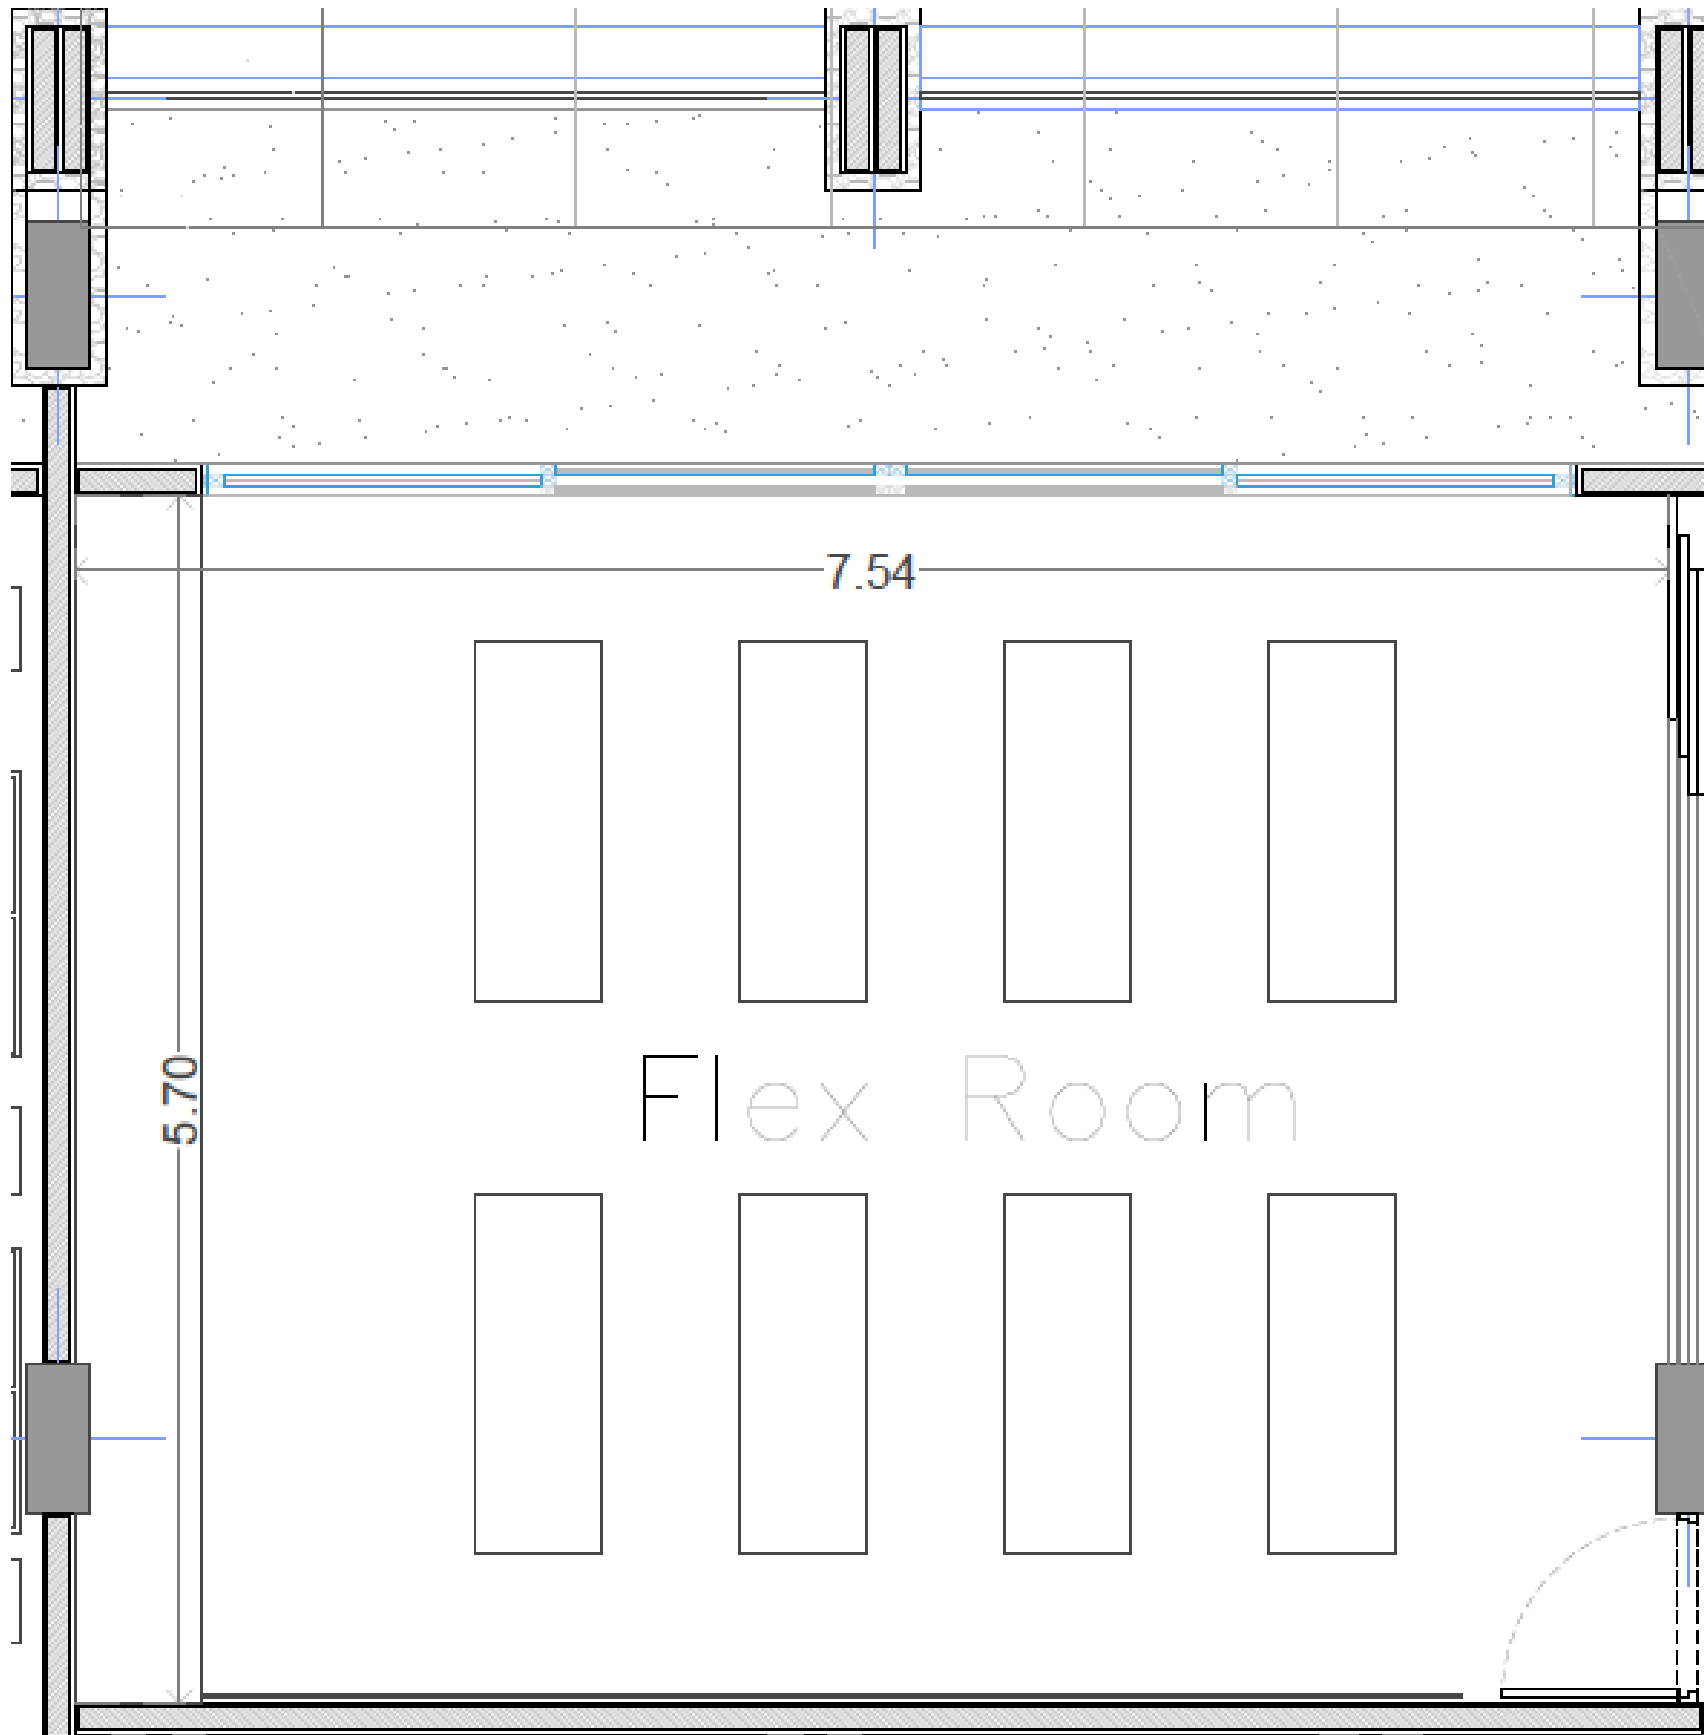

52 Tumbonas individuales
10 Echaderos dobles
8 Cabanas dobles
4 Salas lounge

4 Cabanas plus con 8 tumbonas individuales

SOFÍA ASPE
interiorismo

SOFÍA ASPE
interiorismo

SOFÍA ASPE

interiorismo

60 Personas

TERRAZA / BAR

BAÑOS PB

BAÑOS PA

Mezcla de papel tapiz con lambrines en carpintería

Barras altas en mármol

Muro con repisas y guardado

Espejo con tira led y barra en muro

Mueble de guardado en columna

Pisos y plafones