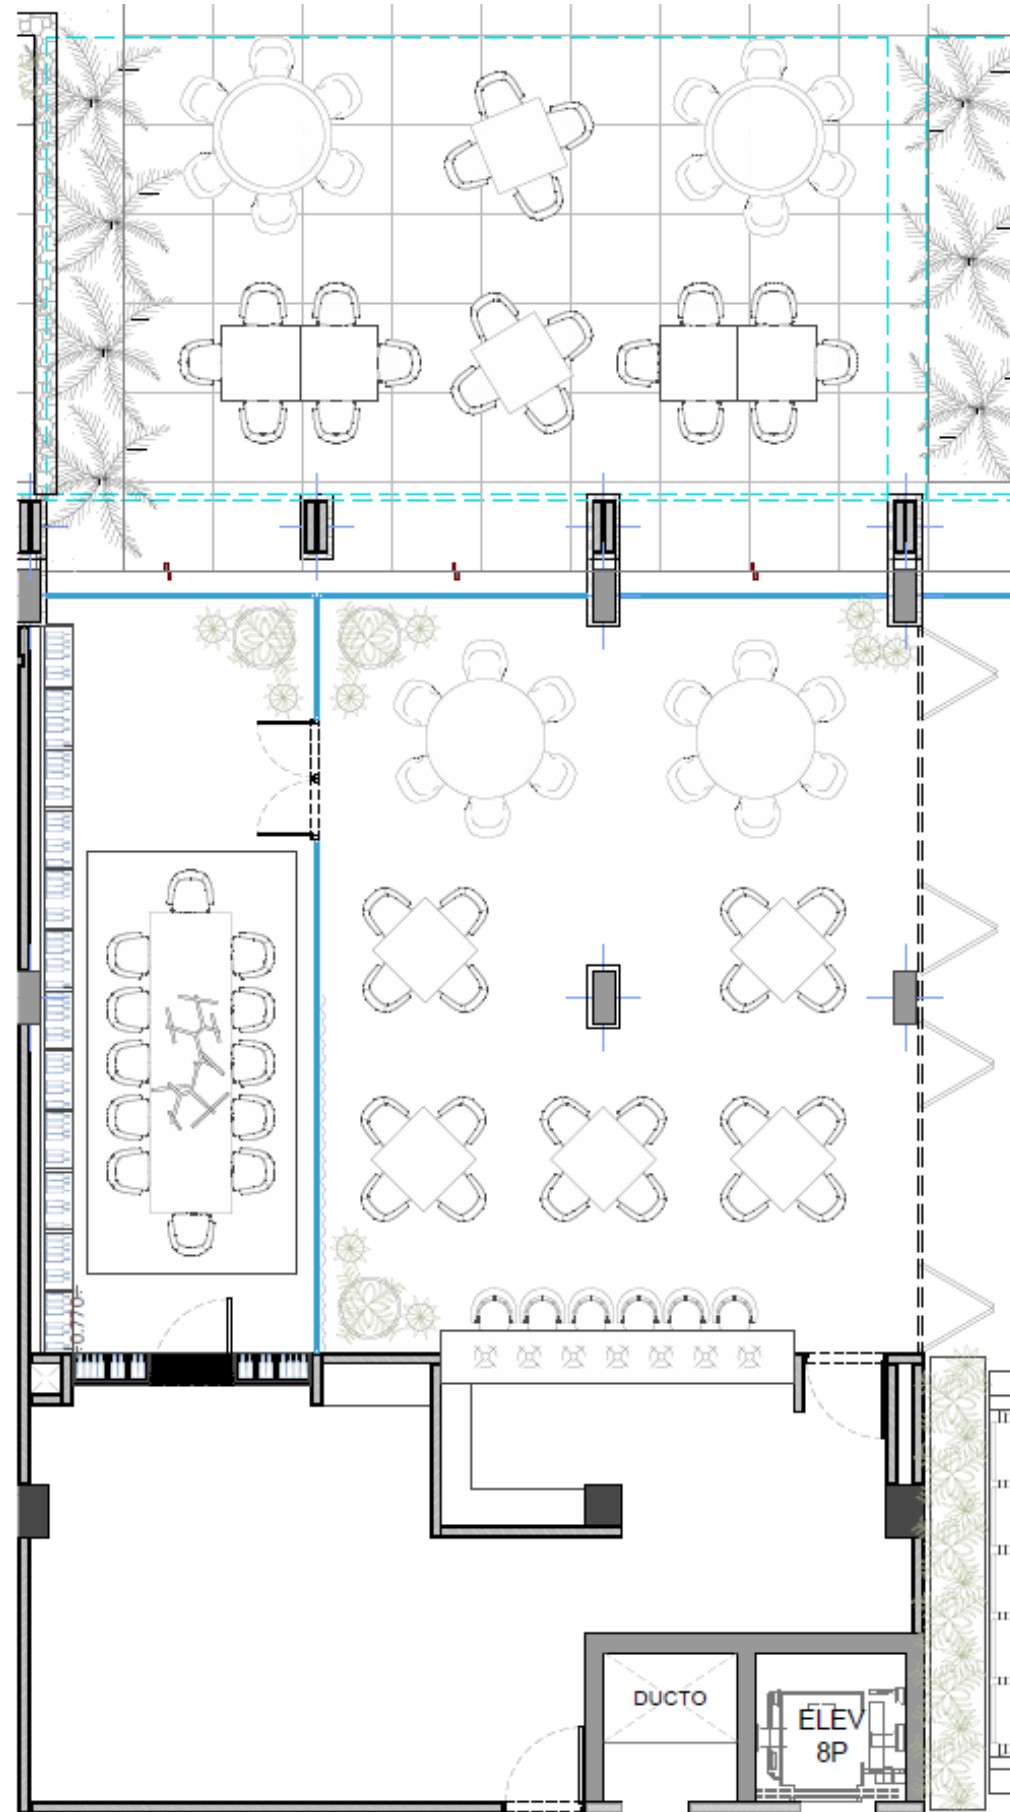

Biombos divisorios

Salas

Back de madera con jardinera

Diseño de muebles de carpintería fija
LOBBY

SOFÍA ASPE

interiorismo

32 Personas en mesas interiores
6 Personas en grab & go
12 Personas en privado
32 Personas en terraza

RESTAURANTE

SOFÍA ASPE
interiorismo

Piso con despiece de mármol, styling en muros paleta de color
RESTAURANTE

Mezcla de materiales en mobiliario ligero
RESTAURANTE

8 Cabanas dobles
4 Salas lounge

ALBERCA

Lounge detrás de alberca
ALBERCA

52 Tumbonas individuales
10 Echaderos dobles
8 Cabanas dobles
4 Salas lounge

4 Cabanas plus con 8 tumbonas individuales

SOFÍA ASPE
interiorismo

SOFÍA ASPE
interiorismo

SOFÍA ASPE

interiorismo

60 Personas

TERRAZA / BAR