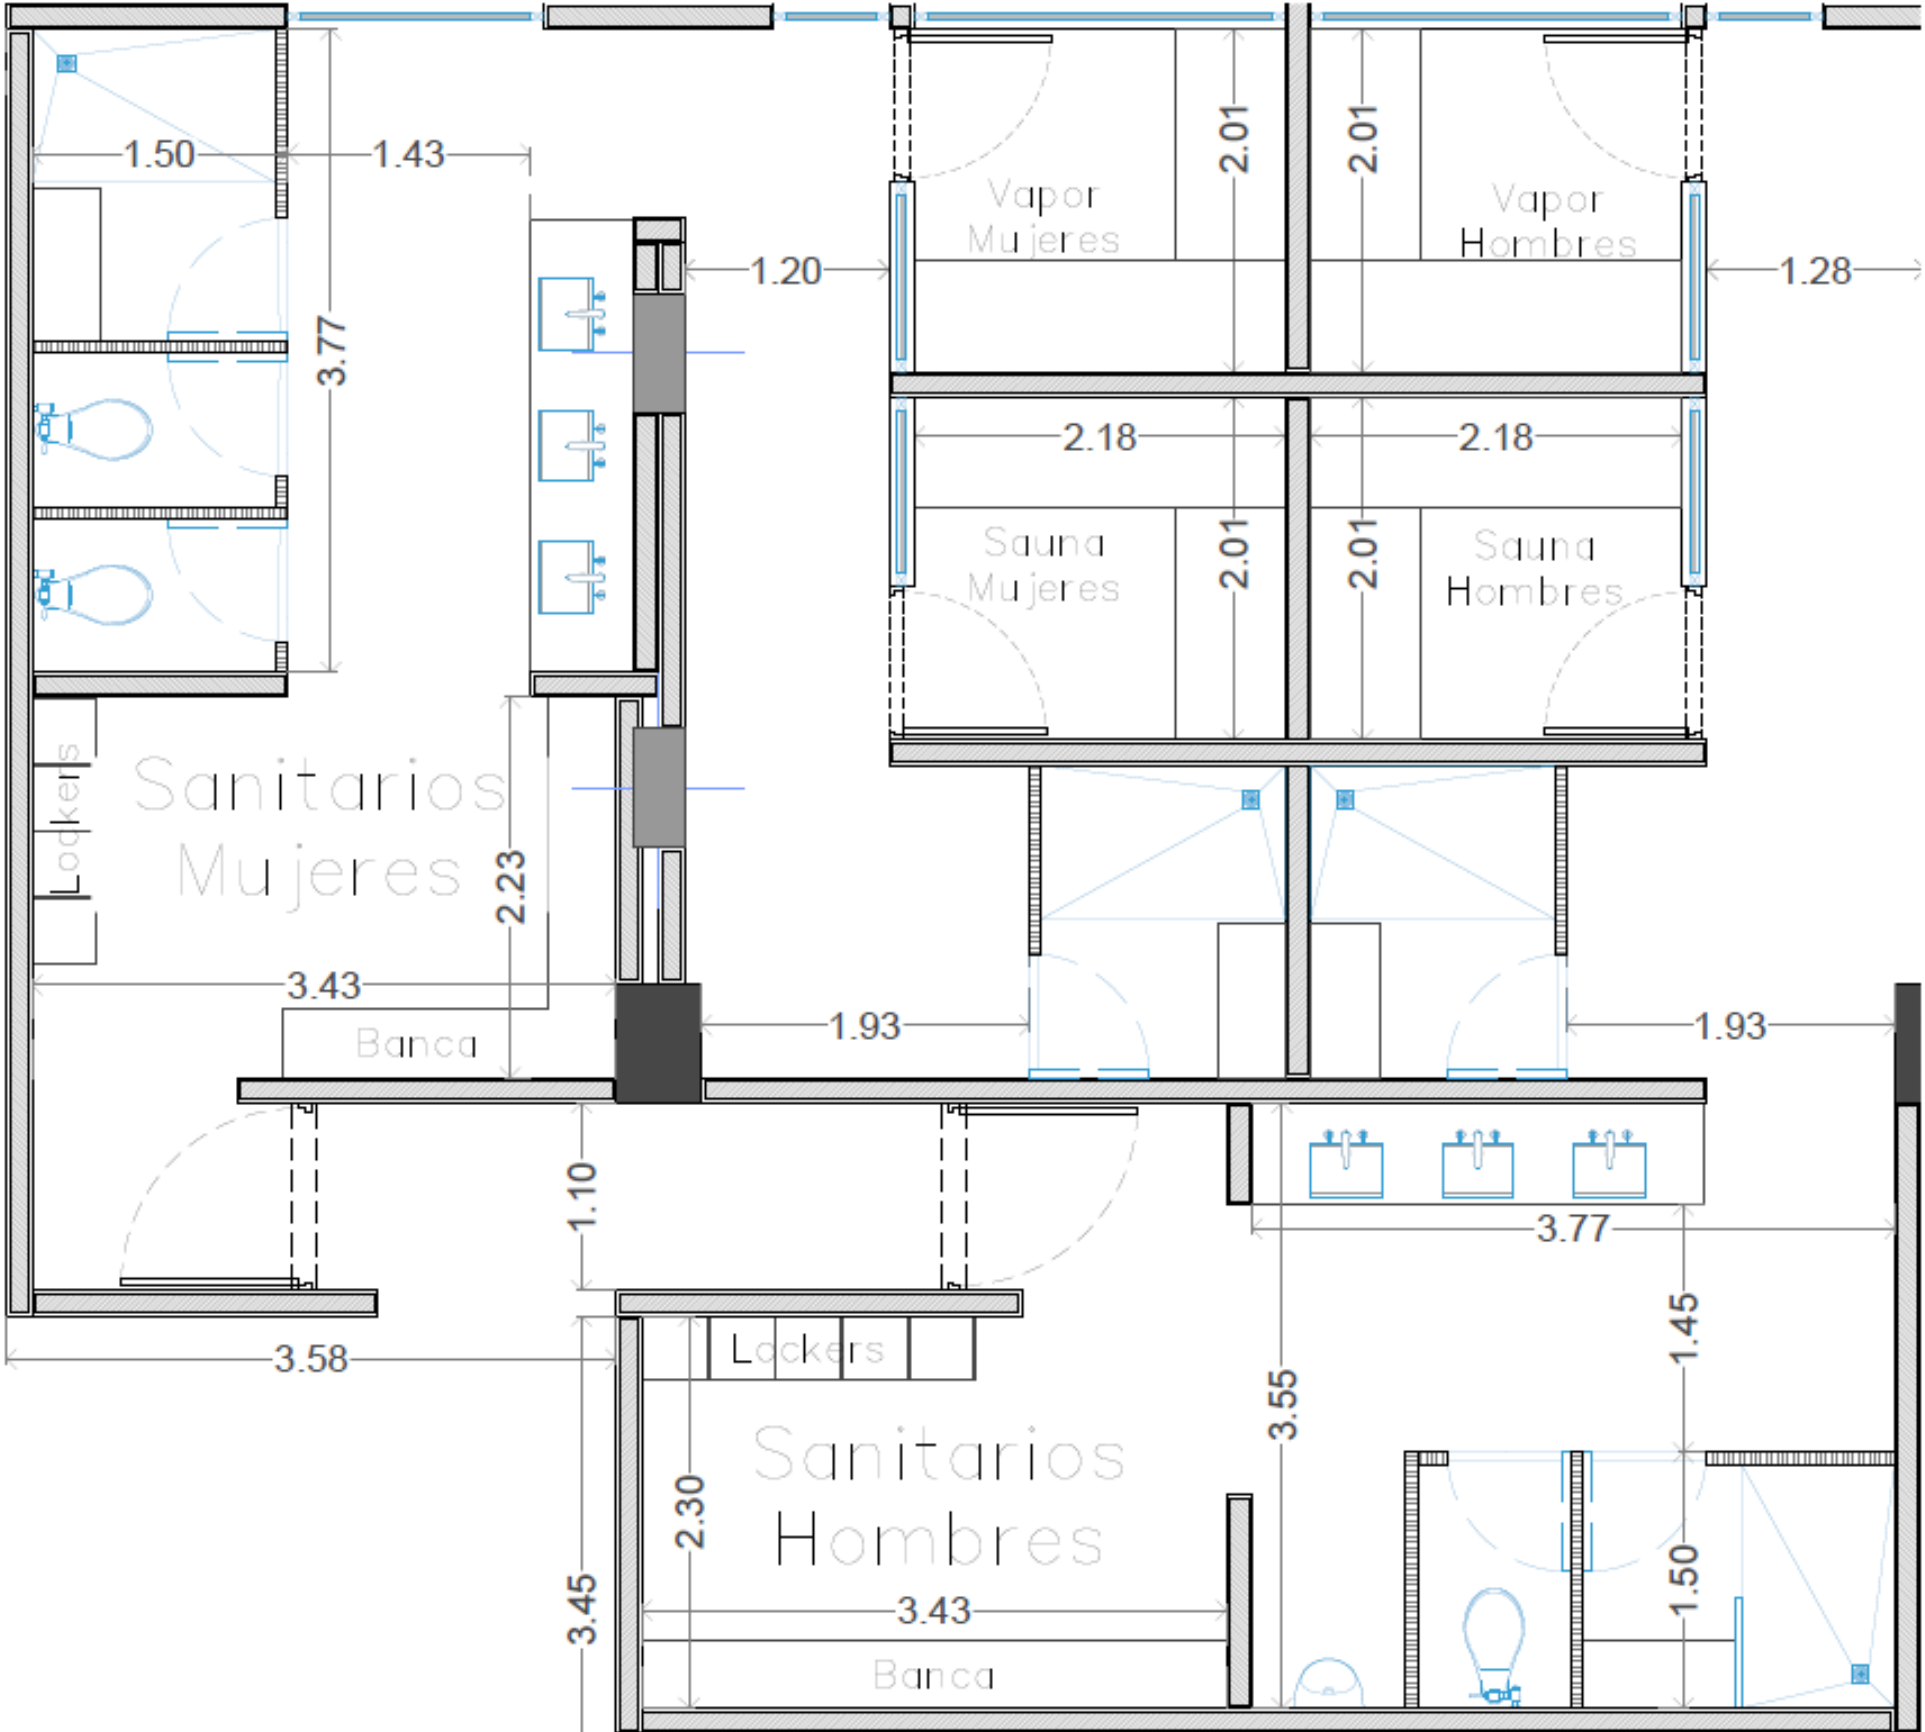

52 Tumbonas individuales
10 Echaderos dobles
8 Cabanas dobles
4 Salas lounge

4 Cabanas plus con 8 tumbonas individuales

SOFÍA ASPE
interiorismo

SOFÍA ASPE
interiorismo

SOFÍA ASPE

interiorismo

60 Personas

TERRAZA / BAR

SOFÍA ASPE
interiorismo

Diseño de plafón con tiras de madera
TERRAZA / BAR

Madera de exterior

Tiles cerámicos tonos tierra

Barra en mampostería

Estructura con vegetación sobre barra

Luminaria fija sobre barra

BAÑOS PB

BAÑOS PA

Mezcla de papel tapiz con lambrines en carpintería

Barras altas en mármol

Muro con repisas y guardado

Espejo con tira led y barra en muro

Mueble de guardado en columna

Pisos y plafones