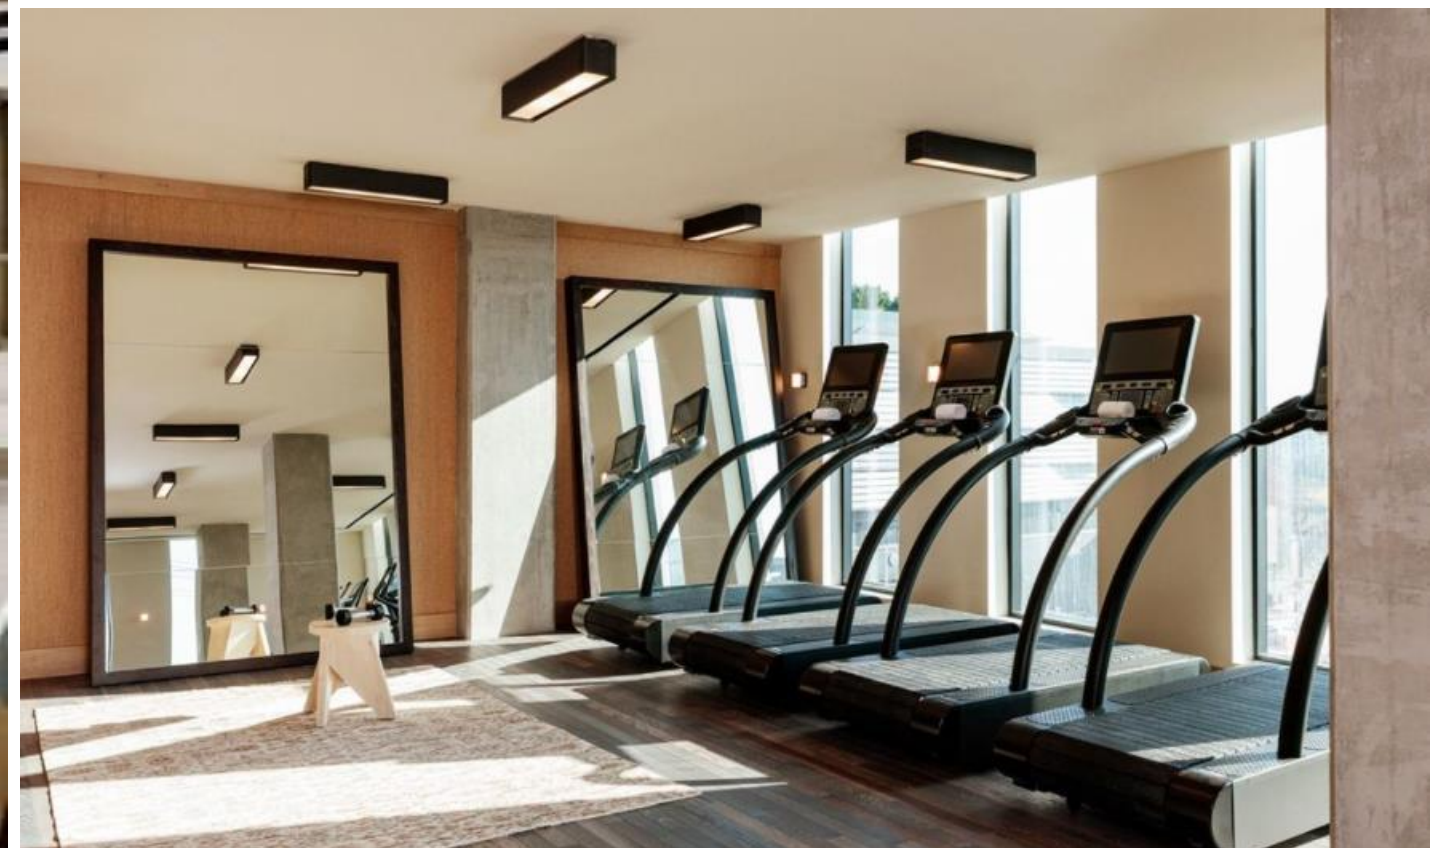

Pisos y plafones