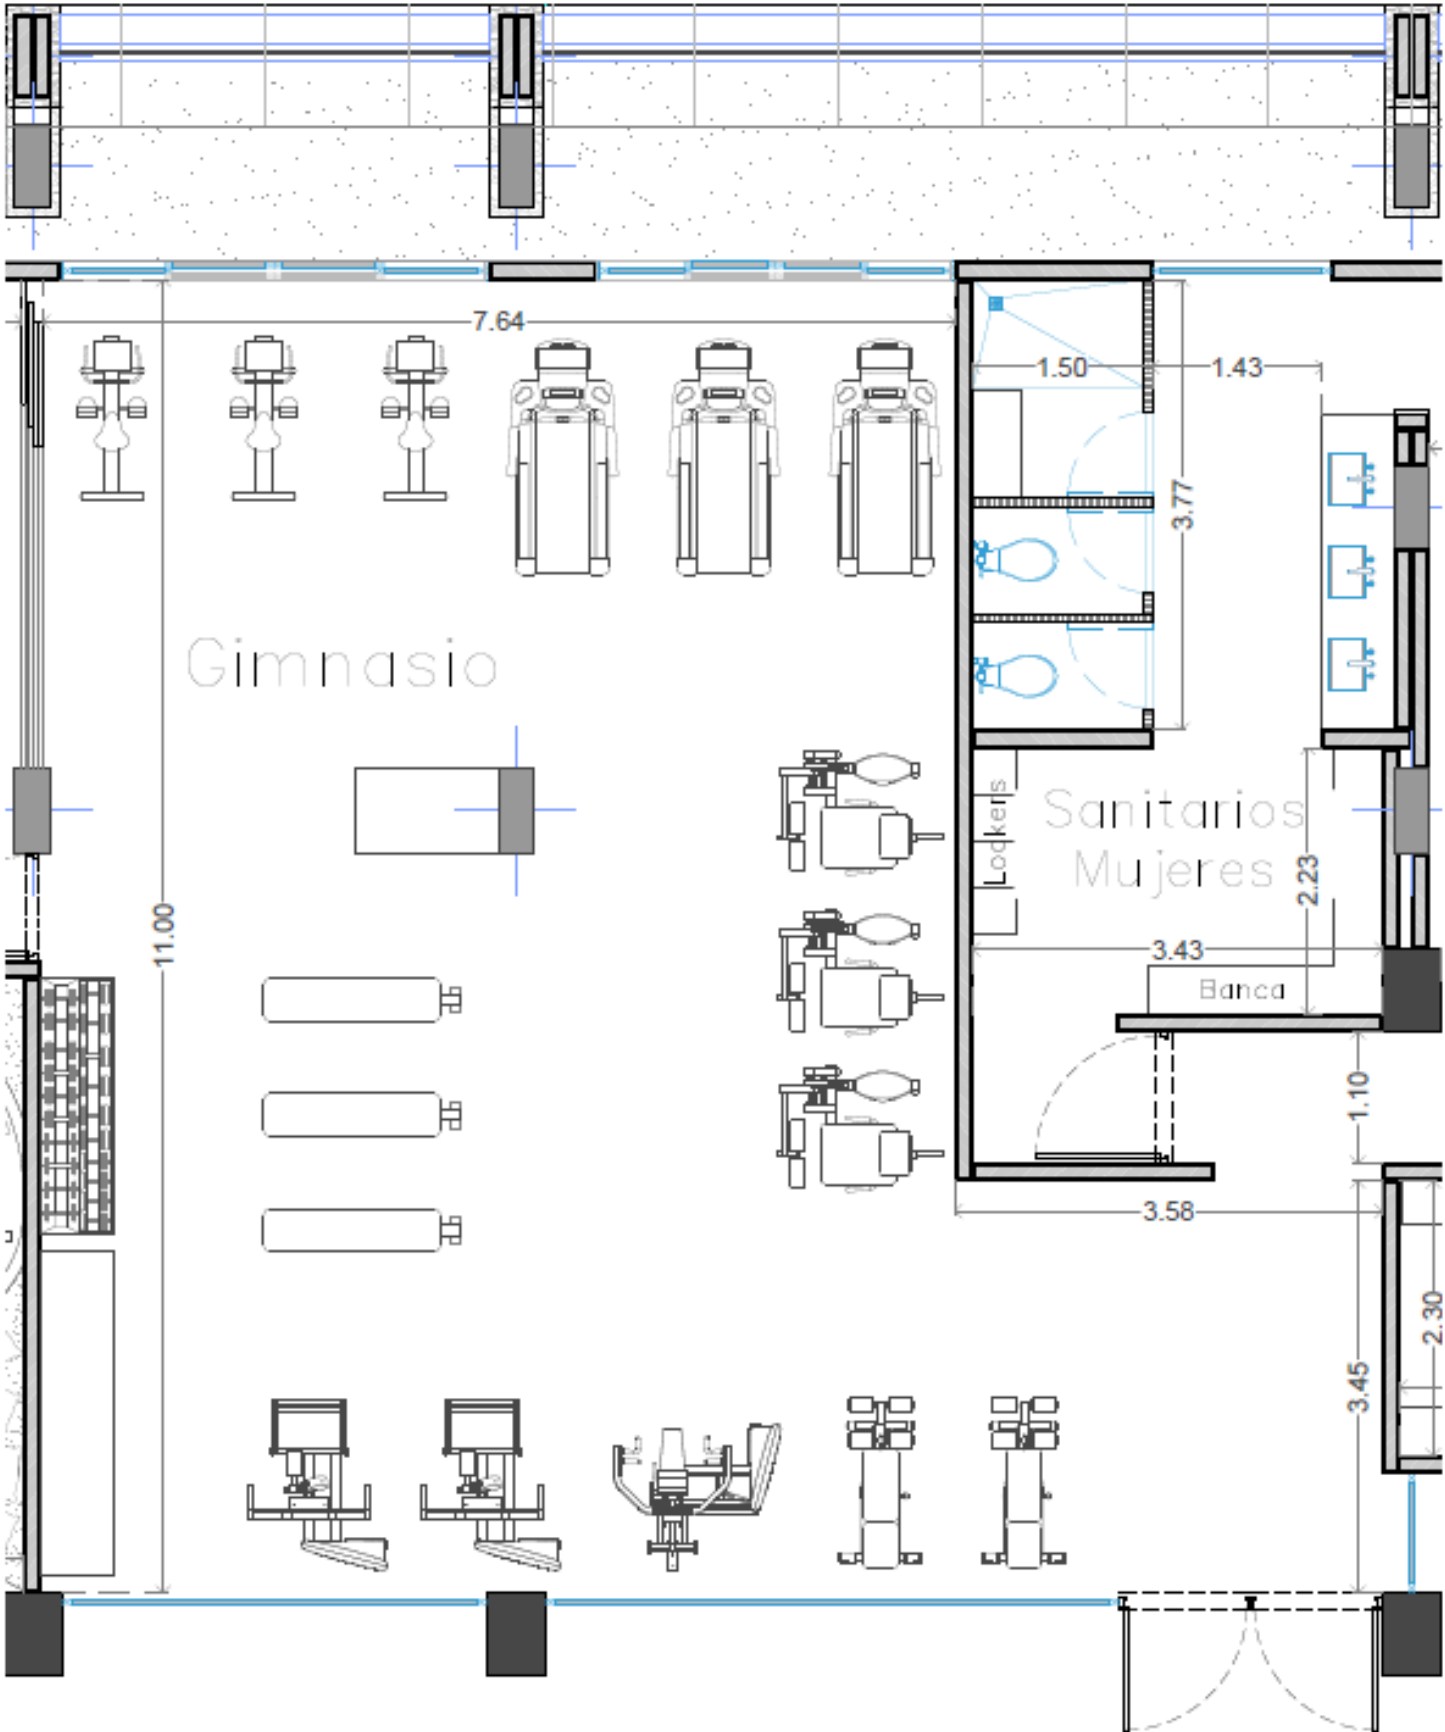

52 Tumbonas individuales
10 Echaderos dobles
8 Cabanas dobles
4 Salas lounge

4 Cabanas plus con 8 tumbonas individuales

SOFÍA ASPE
interiorismo

SOFÍA ASPE
interiorismo

SOFÍA ASPE

interiorismo

60 Personas

TERRAZA / BAR

SOFÍA ASPE
interiorismo

Diseño de plafón con tiras de madera
TERRAZA / BAR

Madera de exterior

Tiles cerámicos tonos tierra

Barra en mampostería

Estructura con vegetación sobre barra

Luminaria fija sobre barra

BAÑOS PB

BAÑOS PA

Mezcla de papel tapiz con lambrines en carpintería

Barras altas en mármol

Muro con repisas y guardado

Espejo con tira led y barra en muro

Mueble de guardado en columna

Pisos y plafones