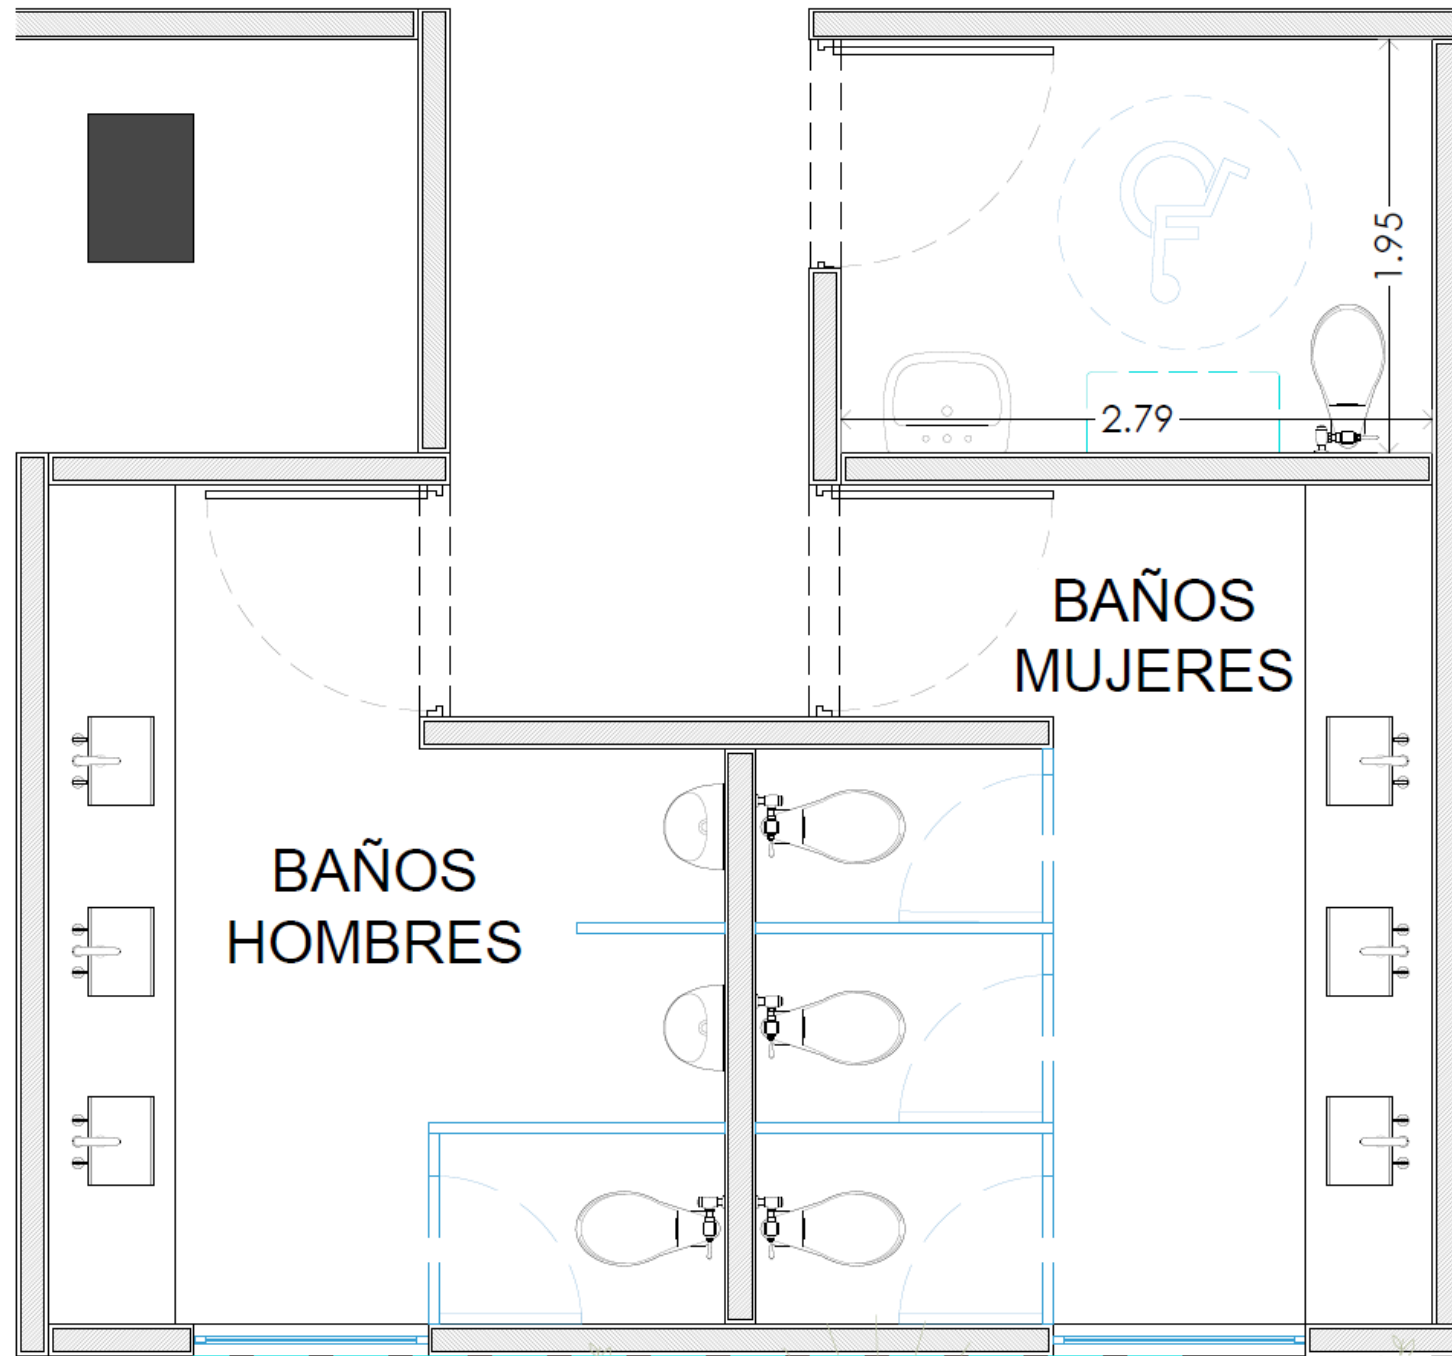

RESTAURANTE

SOFÍA ASPE
interiorismo

Piso con despiece de mármol, styling en muros paleta de color
RESTAURANTE

Mezcla de materiales en mobiliario ligero
RESTAURANTE

8 Cabanas dobles
4 Salas lounge

ALBERCA

Lounge detrás de alberca
ALBERCA

52 Tumbonas individuales
10 Echaderos dobles
8 Cabanas dobles
4 Salas lounge

4 Cabanas plus con 8 tumbonas individuales

SOFÍA ASPE
interiorismo

SOFÍA ASPE
interiorismo

SOFÍA ASPE

interiorismo

60 Personas

TERRAZA / BAR

SOFÍA ASPE
interiorismo

Diseño de plafón con tiras de madera
TERRAZA / BAR

Madera de exterior

Tiles cerámicos tonos tierra

Barra en mampostería

Estructura con vegetación sobre barra

Luminaria fija sobre barra

BAÑOS PB

BAÑOS PA

Mezcla de papel tapiz con lambrines en carpintería

Barras altas en mármol

Muro con repisas y guardado

Espejo con tira led y barra en muro

Mueble de guardado en columna

Pisos y plafones