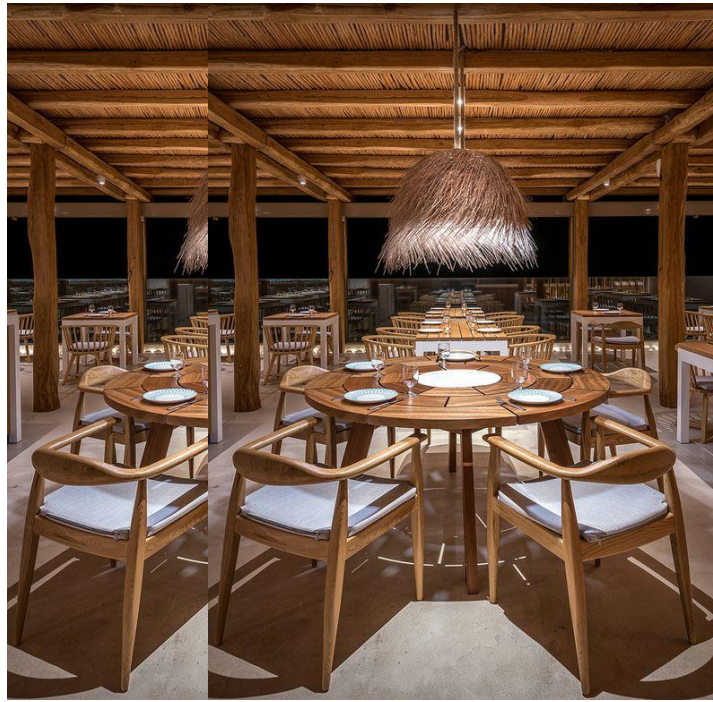

Biombos divisorios

Salas

Back de madera con jardinera

Diseño de muebles de carpintería fija
LOBBY

SOFÍA ASPE

interiorismo

32 Personas en mesas interiores
6 Personas en grab & go
12 Personas en privado
32 Personas en terraza

RESTAURANTE

SOFÍA ASPE
interiorismo

Piso con despiece de mármol, styling en muros paleta de color
RESTAURANTE

Mezcla de materiales en mobiliario ligero
RESTAURANTE

8 Cabanas dobles
4 Salas lounge

ALBERCA

Lounge detrás de alberca
ALBERCA

52 Tumbonas individuales
10 Echaderos dobles
8 Cabanas dobles
4 Salas lounge

4 Cabanas plus con 8 tumbonas individuales

SOFÍA ASPE
interiorismo

SOFÍA ASPE
interiorismo

SOFÍA ASPE

interiorismo

60 Personas

TERRAZA / BAR

SOFÍA ASPE
interiorismo

Diseño de plafón con tiras de madera
TERRAZA / BAR

Madera de exterior

Tiles cerámicos tonos tierra

Barra en mampostería

Estructura con vegetación sobre barra

Luminaria fija sobre barra