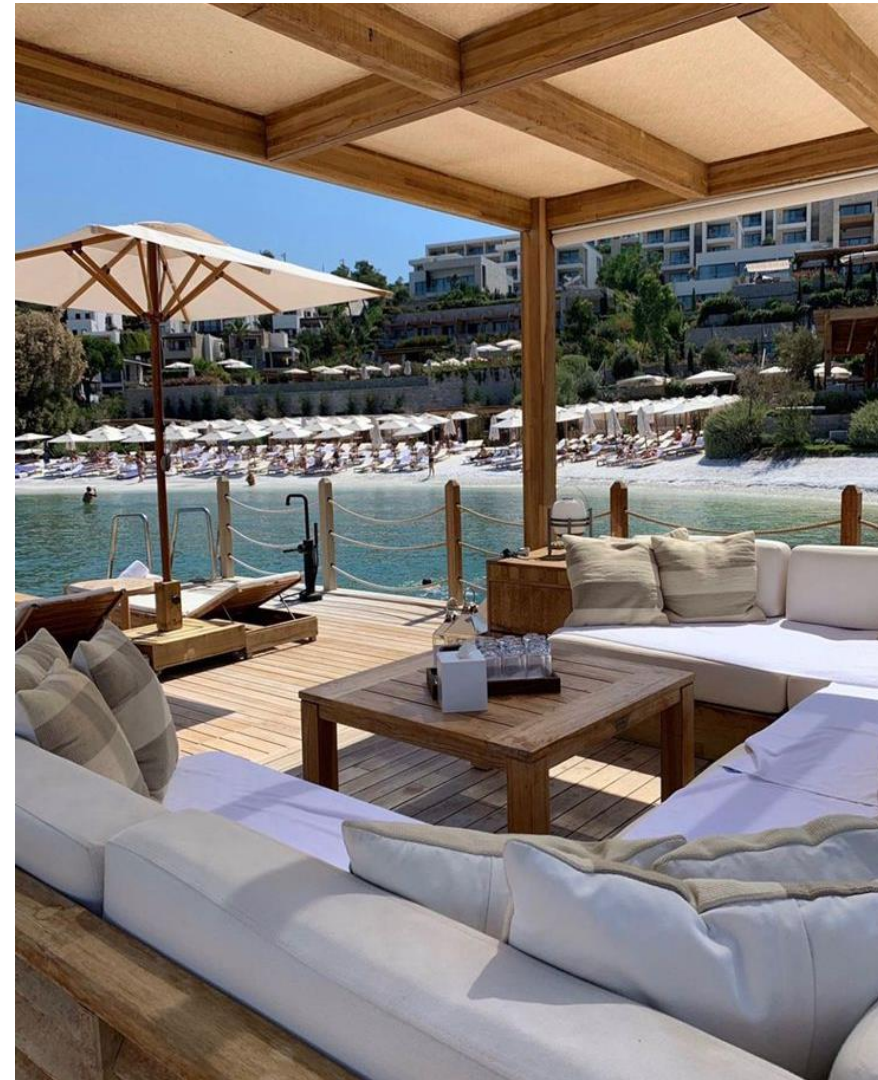

52 Tumbonas individuales
10 Echaderos dobles
8 Cabanas dobles
4 Salas lounge

4 Cabanas plus con 8 tumbonas individuales

SOFÍA ASPE
interiorismo

SOFÍA ASPE
interiorismo

SOFÍA ASPE

interiorismo

60 Personas

TERRAZA / BAR