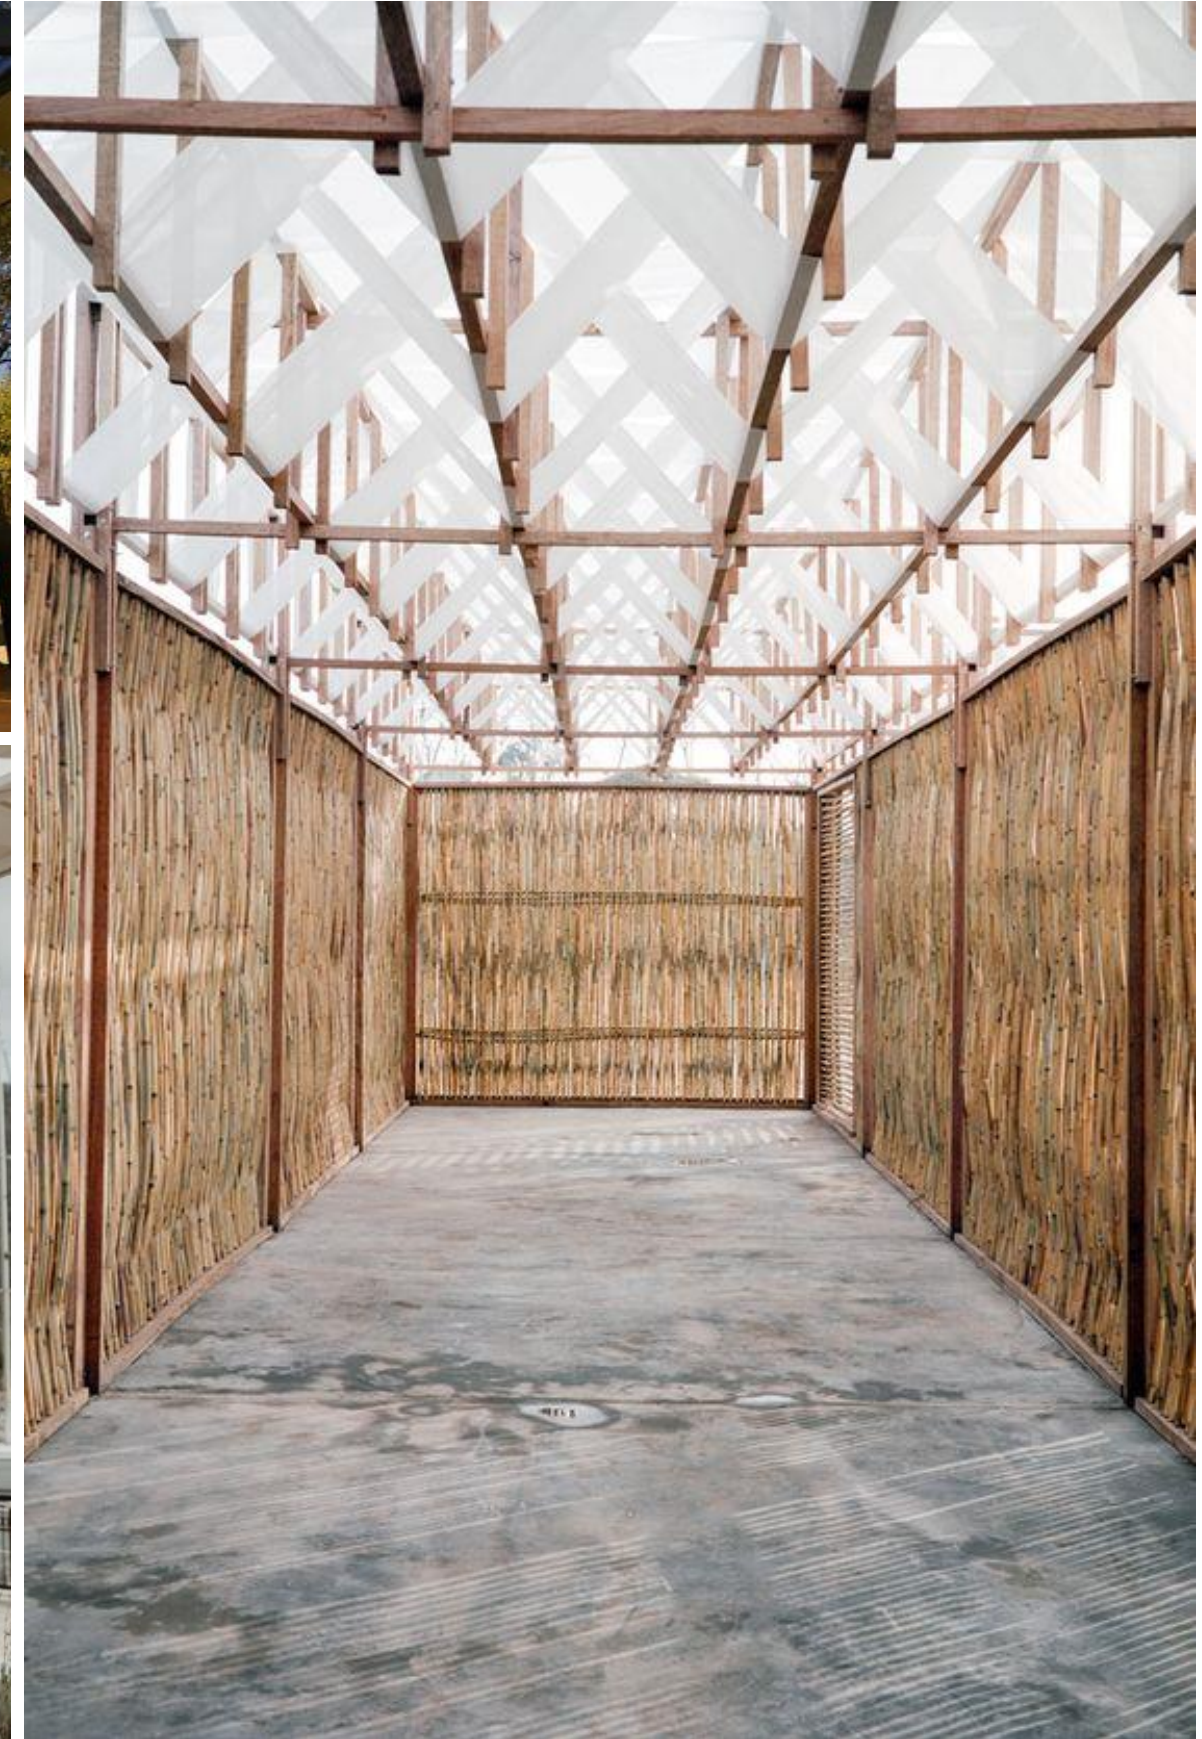

52 Tumbonas individuales
10 Echaderos dobles
8 Cabanas dobles
4 Salas lounge

4 Cabanas plus con 8 tumbonas individuales

SOFÍA ASPE
interiorismo

SOFÍA ASPE
interiorismo

SOFÍA ASPE

interiorismo

60 Personas

TERRAZA / BAR

SOFÍA ASPE
interiorismo

Diseño de plafón con tiras de madera
TERRAZA / BAR

Madera de exterior

Tiles cerámicos tonos tierra

Barra en mampostería

Estructura con vegetación sobre barra

Luminaria fija sobre barra