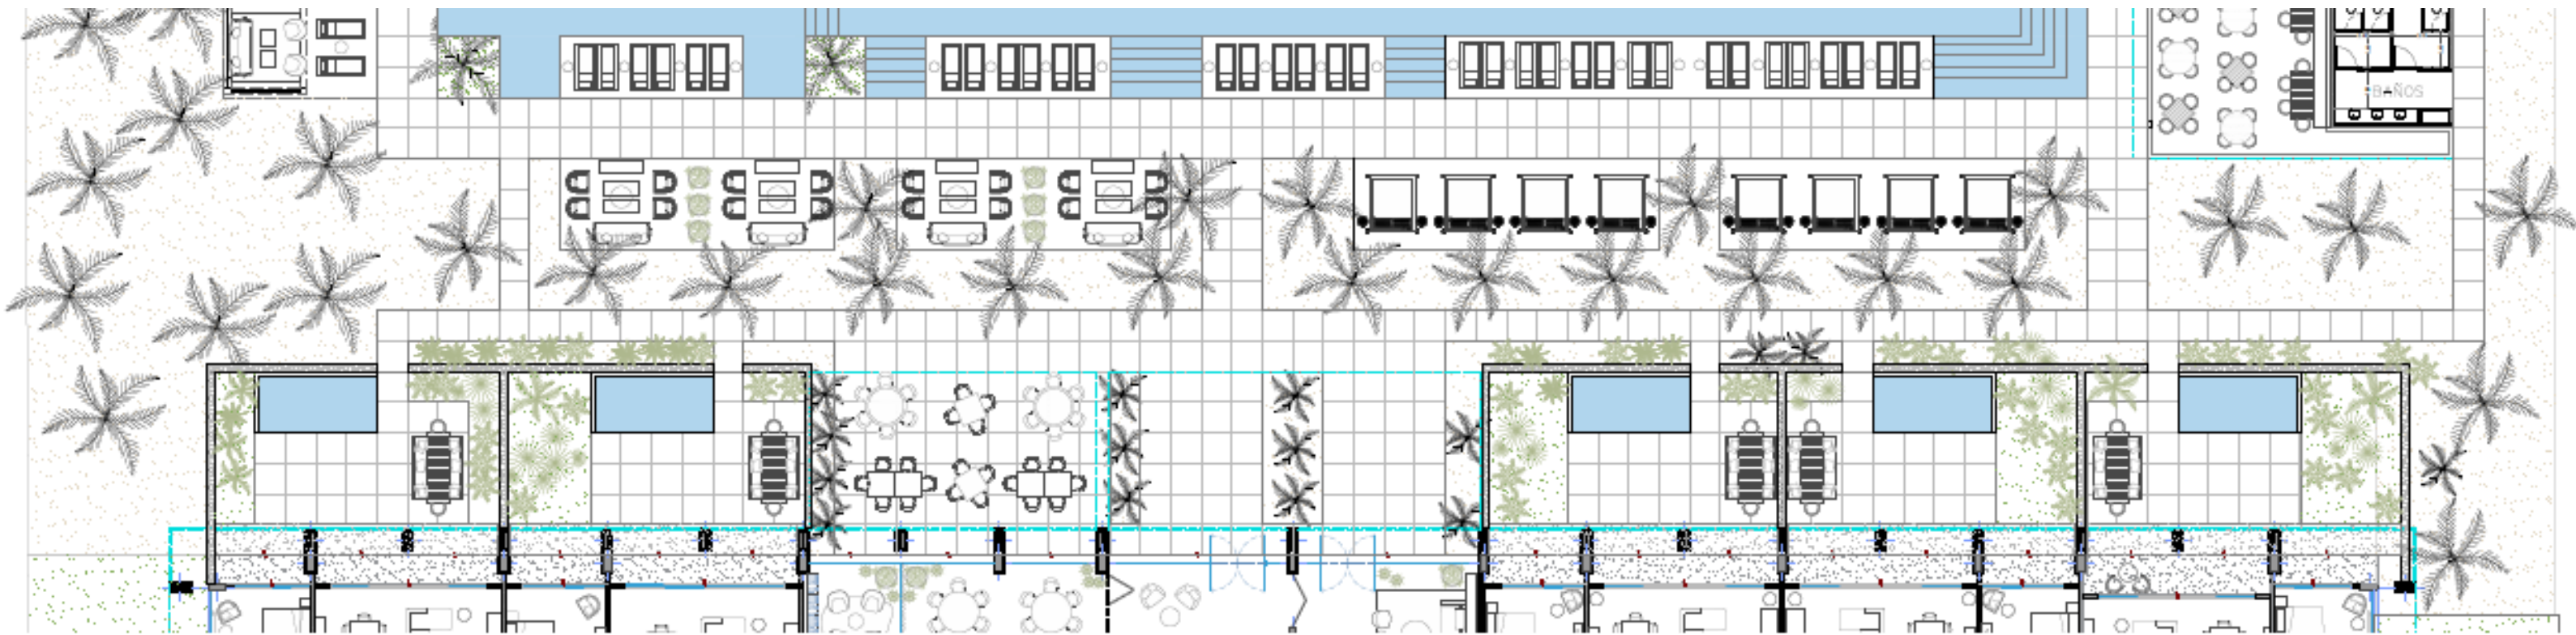

Biombos divisorios

Salas

Back de madera con jardinera

Diseño de muebles de carpintería fija
LOBBY

SOFÍA ASPE

interiorismo

32 Personas en mesas interiores
6 Personas en grab & go
12 Personas en privado
32 Personas en terraza

RESTAURANTE

SOFÍA ASPE
interiorismo

Piso con despiece de mármol, styling en muros paleta de color
RESTAURANTE

Mezcla de materiales en mobiliario ligero
RESTAURANTE

8 Cabanas dobles
4 Salas lounge

ALBERCA

Lounge detrás de alberca
ALBERCA

52 Tumbonas individuales
10 Echaderos dobles
8 Cabanas dobles
4 Salas lounge

4 Cabanas plus con 8 tumbonas individuales

SOFÍA ASPE
interiorismo

SOFÍA ASPE
interiorismo

SOFÍA ASPE

interiorismo

60 Personas

TERRAZA / BAR

SOFÍA ASPE
interiorismo

Diseño de plafón con tiras de madera
TERRAZA / BAR

Madera de exterior

Tiles cerámicos tonos tierra

Barra en mampostería

Estructura con vegetación sobre barra

Luminaria fija sobre barra