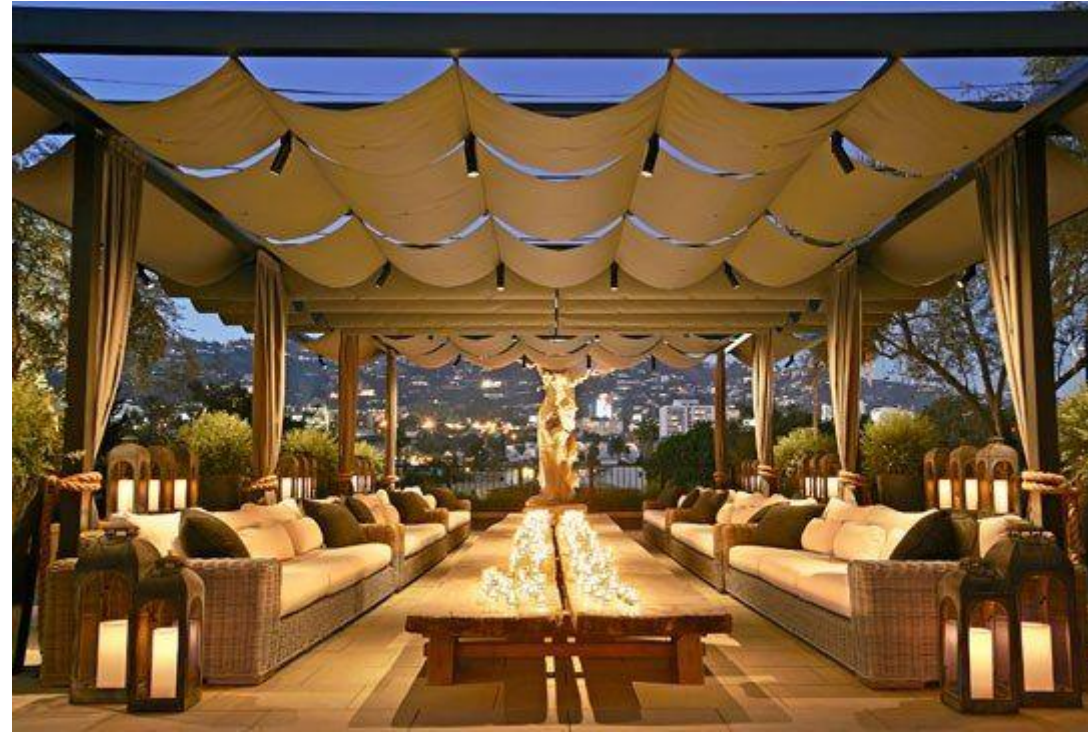

52 Tumbonas individuales
10 Echaderos dobles
8 Cabanas dobles
4 Salas lounge

4 Cabanas plus con 8 tumbonas individuales

SOFÍA ASPE
interiorismo

SOFÍA ASPE
interiorismo

SOFÍA ASPE

interiorismo

60 Personas

TERRAZA / BAR

SOFÍA ASPE
interiorismo

Diseño de plafón con tiras de madera
TERRAZA / BAR

Madera de exterior

Tiles cerámicos tonos tierra

Barra en mampostería

Estructura con vegetación sobre barra

Luminaria fija sobre barra