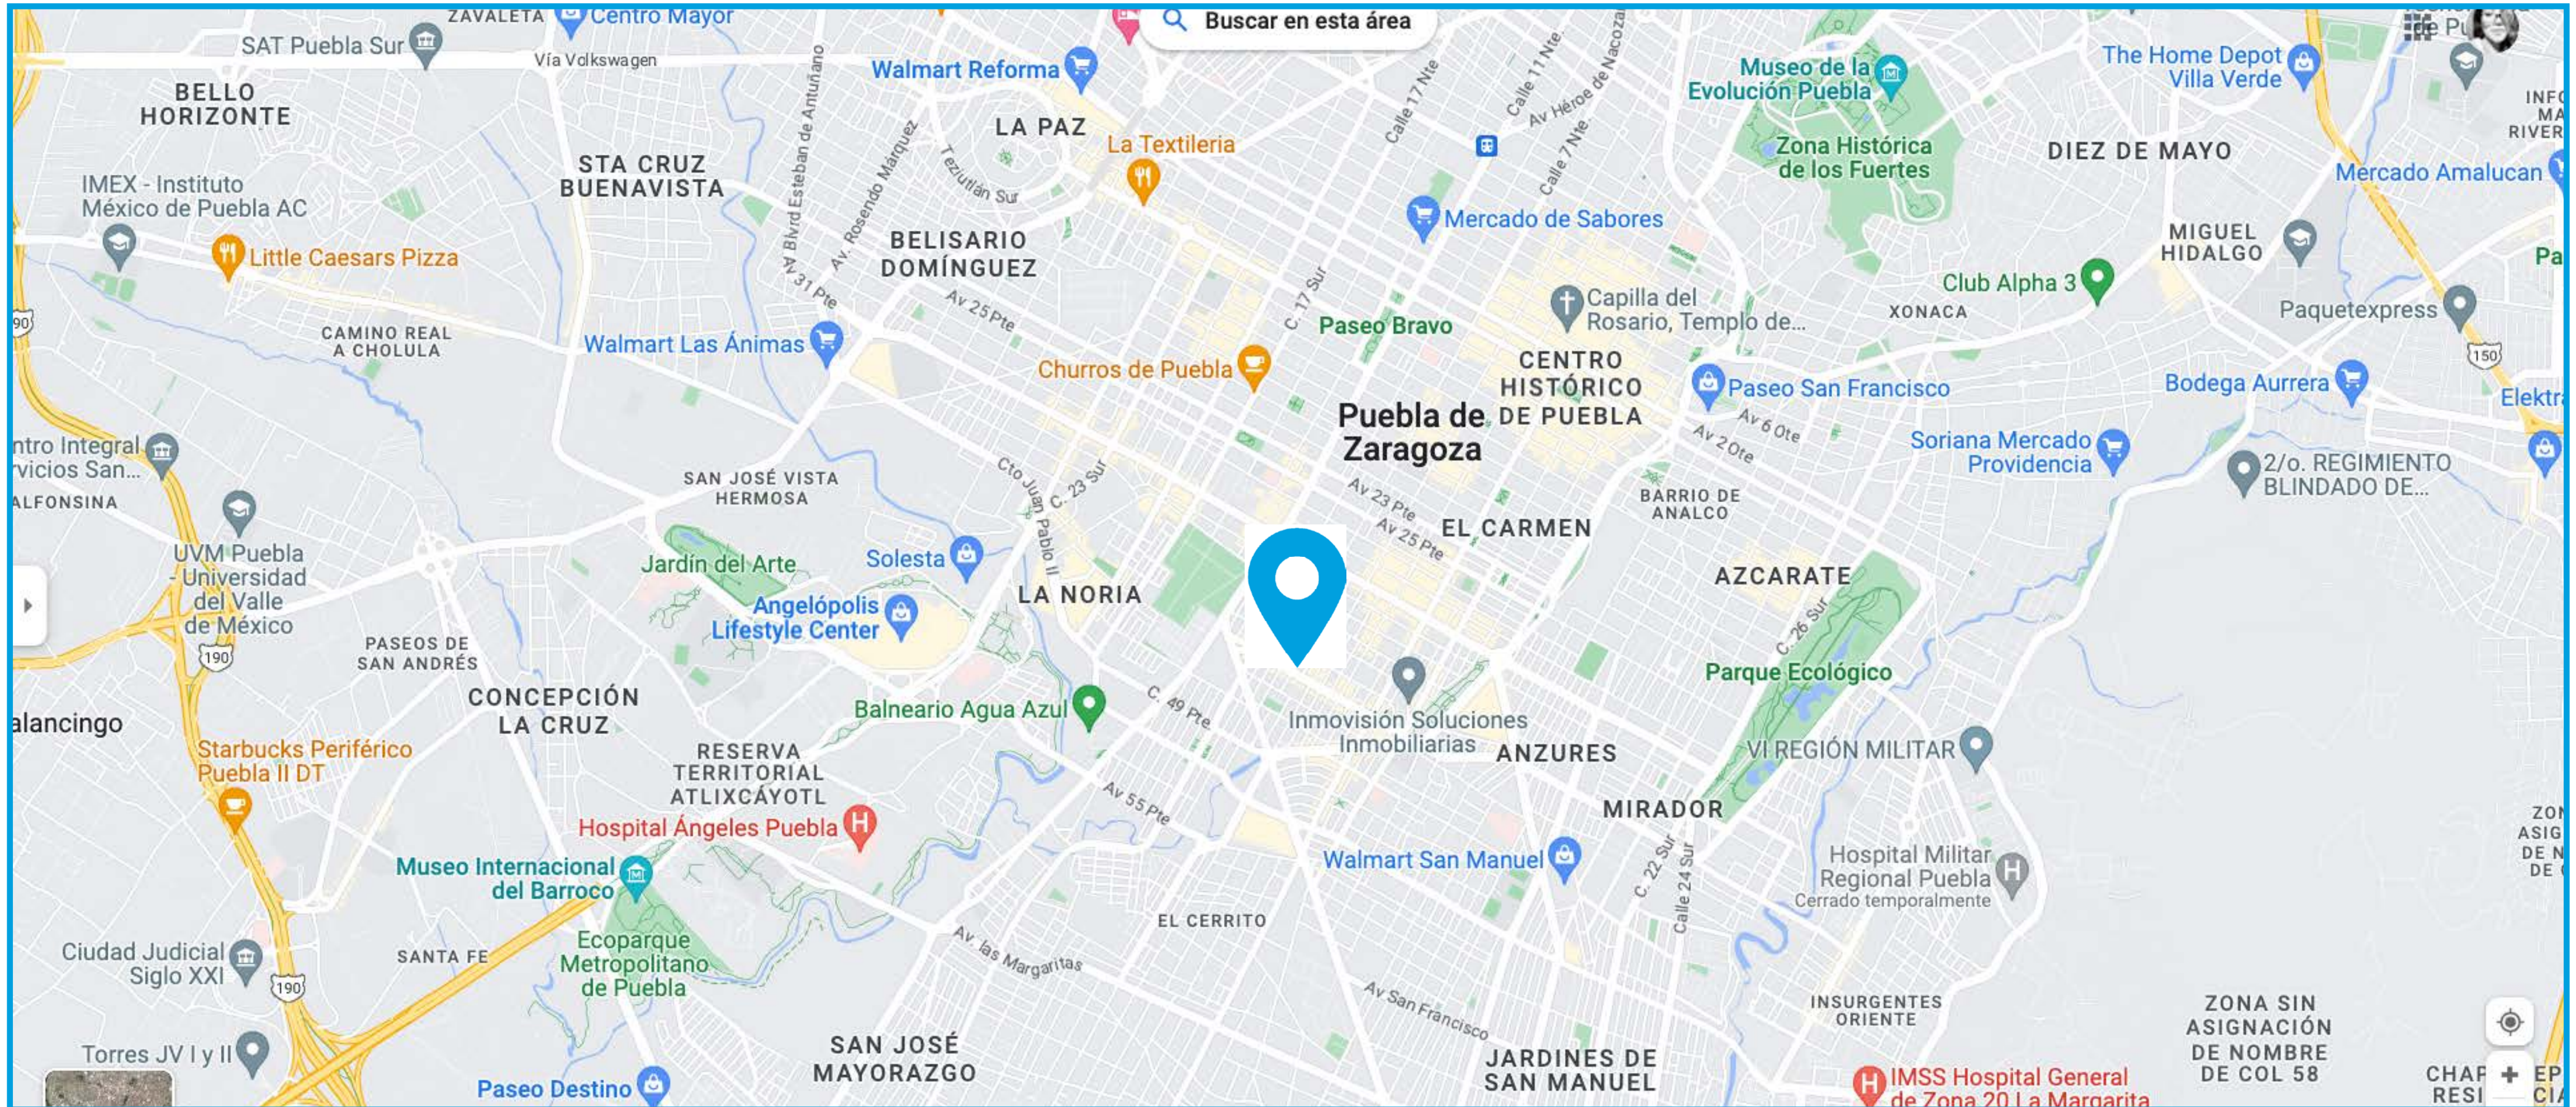

DEPARTAMENTO
HUEXOTITLA
RENTA

DEPARTAMENTO | **HUEXOTITLA**

RENTA

\$9,500 MXN

Mantenimiento Incluido

SUPERFICIE
120m²

2
RECÁMARAS

2
BAÑOS

1
ESTACIONAMIENTOS

5B SUR HUEXOTITLA, PUEBLA

Departamento en Renta en Colonia Huexotitla a una calle de la 43 Poniente, cercanía con Restaurantes y Bares.

UBICACIÓN

UBICACIÓN GOOGLE MAPS: <https://goo.gl/maps/BsweFyp2diPdQ6u67>