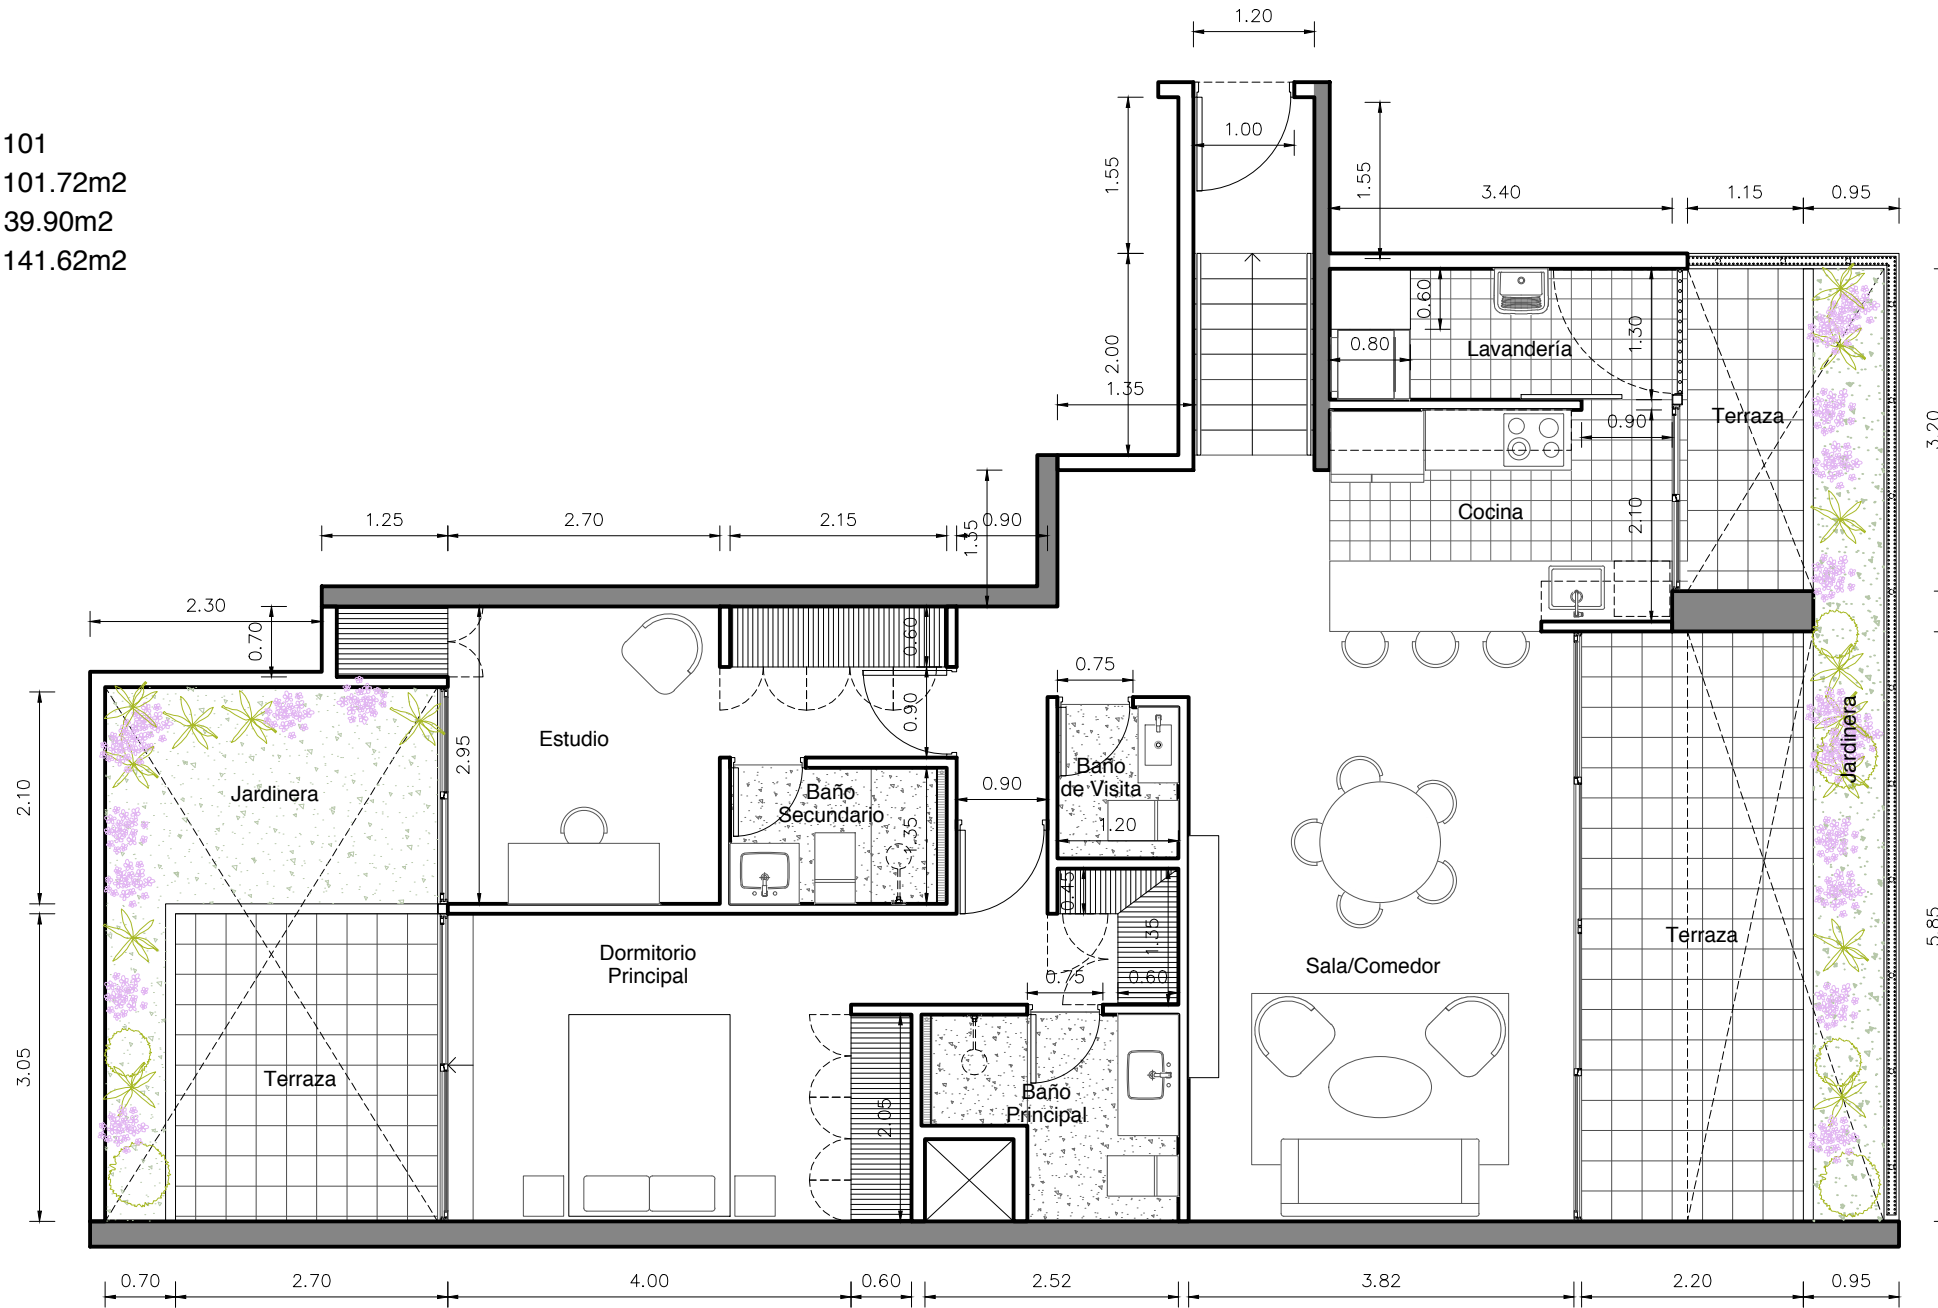

A01

illusione

Departamento: 101
Área techada: 101.72m²
Área libre: 39.90m²
Área ocupada: 141.62m²

“Área departamento techado: 101.72m², Área terraza techada: 20.41m², Área terraza no techada: 19.49m².
Área total ocupada: 141.62m²”

Chamberí 161 - Arquitectura

Fecha: Diciembre 2022
Escala: 1.75
Unidad: Departamento 101
Archivo: PC09-PM-FL-1-20220914

Ca. Chamberí