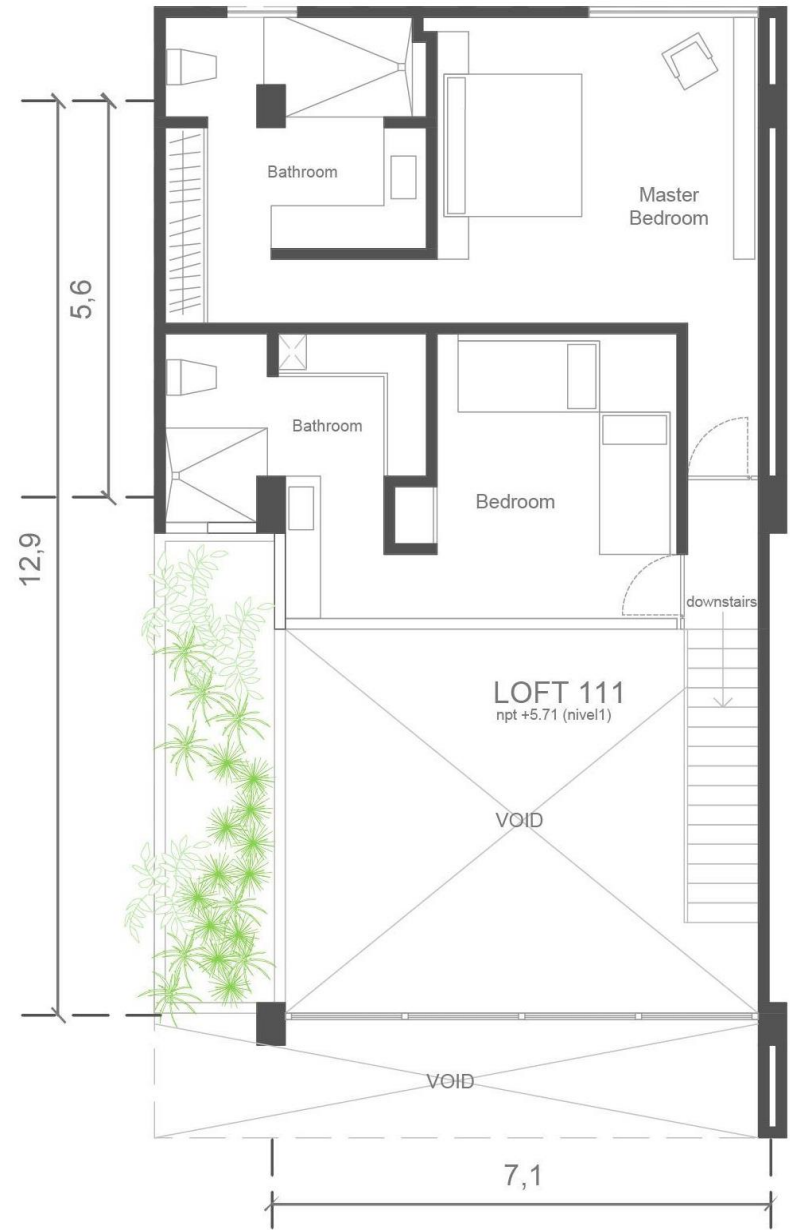

LOFT 111 - Nivel 1 Torre Sur

Ubicación de la unidad - Nivel 1 Torre Sur

ÁREA

223 m²

TERRAZA

1

BODEGA

1

RECAMARAS

3

BANOS

3.5

ESTACIONAMIENTO

1