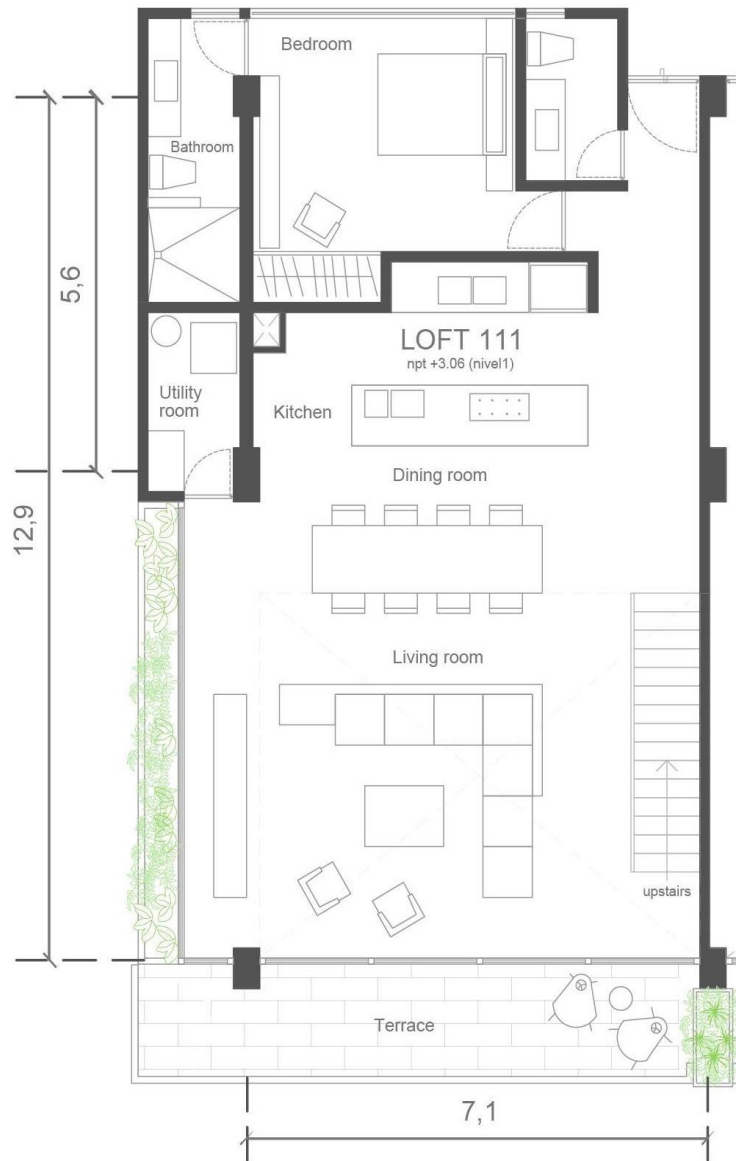

LOFT 111 - Nivel 1 Torre Sur

Ubicación de la unidad - Nivel 1 Torre Sur

ÁREA

223 m²

TERRAZA

1

BODEGA

1

RECAMARAS

3

BANOS

3.5

ESTACIONAMIENTO

1