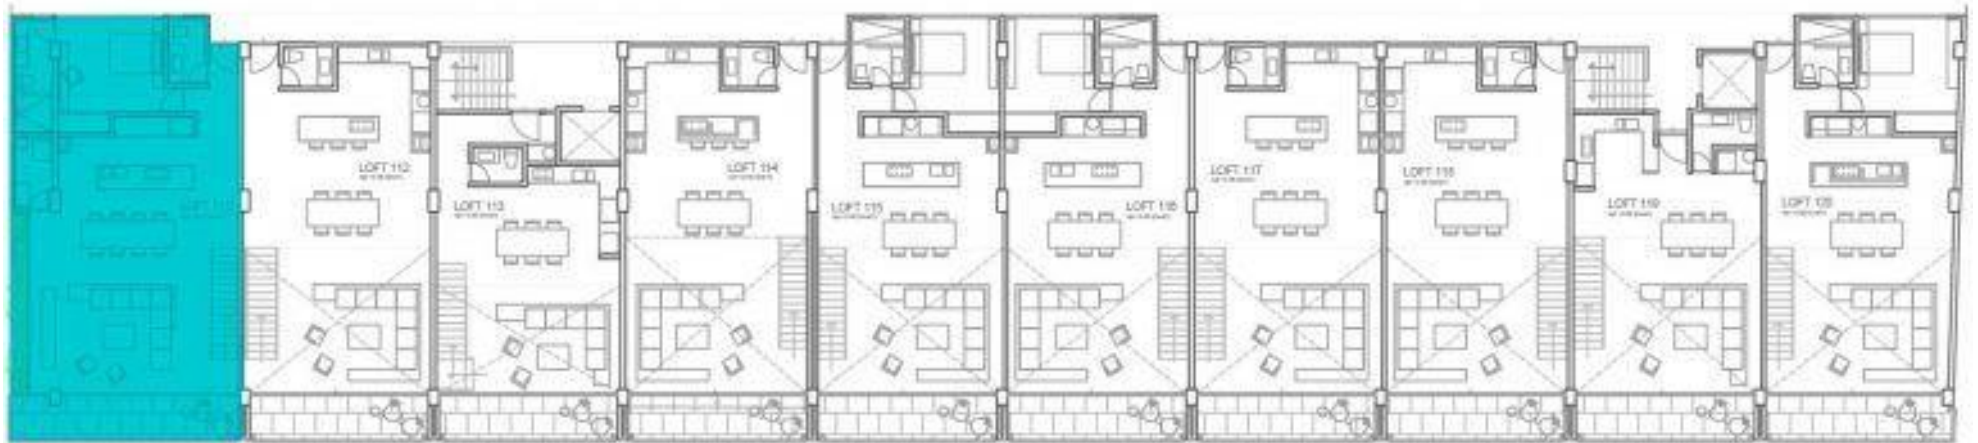

LOFT 111 - Nivel 1 Torre Sur

Ubicación de la unidad - Nivel 1 Torre Sur

ÁREA

223 m²

TERRAZA

1

BODEGA

1

RECAMARAS

3

BANOS

3.5

ESTACIONAMIENTO

1