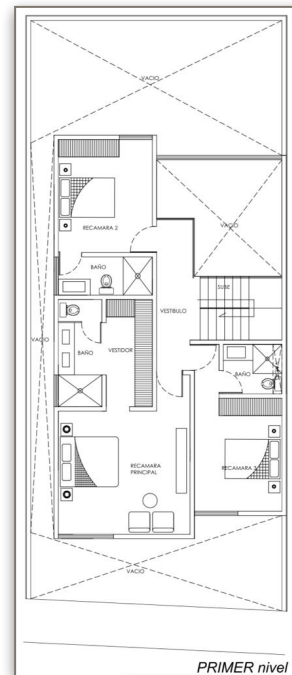

## PLANTA BAJA

- Sala a doble altura
- Cocina en isla
- Alacena
- Estudio
- Cuarto de lavado
- Medio baño de visitas

## PLANTA ALTA

- 2 Habitaciones secundarias con closet y baño completo
- 1 habitación principal con vestidor y baño completo

## ROOF GARDEN

- Terraza

183 m2 Terreno / 208 m2 Construcción