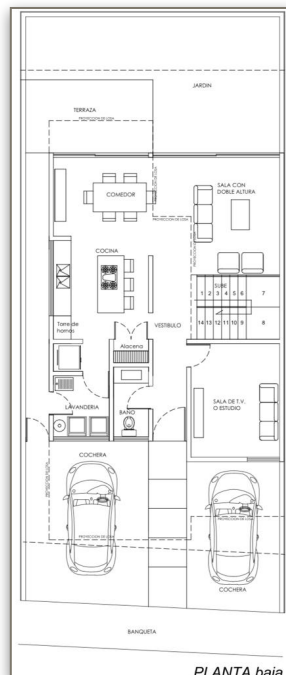

## PLANTA BAJA

- Sala a doble altura
- Cocina en isla
- Alacena
- Estudio
- Cuarto de lavado
- Medio baño de visitas

## PLANTA ALTA

- 2 Habitaciones secundarias con closet y baño completo
- 1 habitación principal con vestidor y baño completo

## ROOF GARDEN

- Terraza

183 m2 Terreno / 208 m2 Construcción