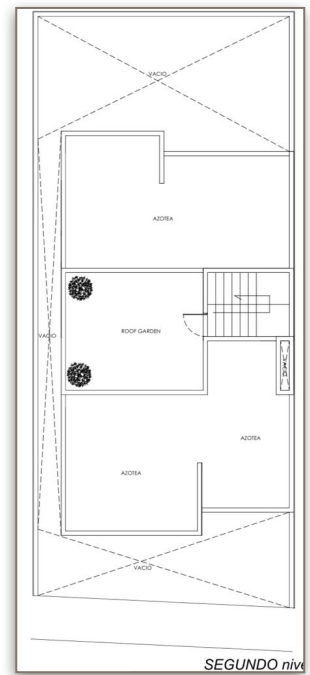

## PLANTA BAJA

- Sala a doble altura
- Cocina en isla
- Alacena
- Estudio
- Cuarto de lavado
- Medio baño de visitas

## PLANTA ALTA

- 2 Habitaciones secundarias con closet y baño completo
- 1 habitación principal con vestidor y baño completo

## ROOF GARDEN

- Terraza

183 m2 Terreno / 208 m2 Construcción