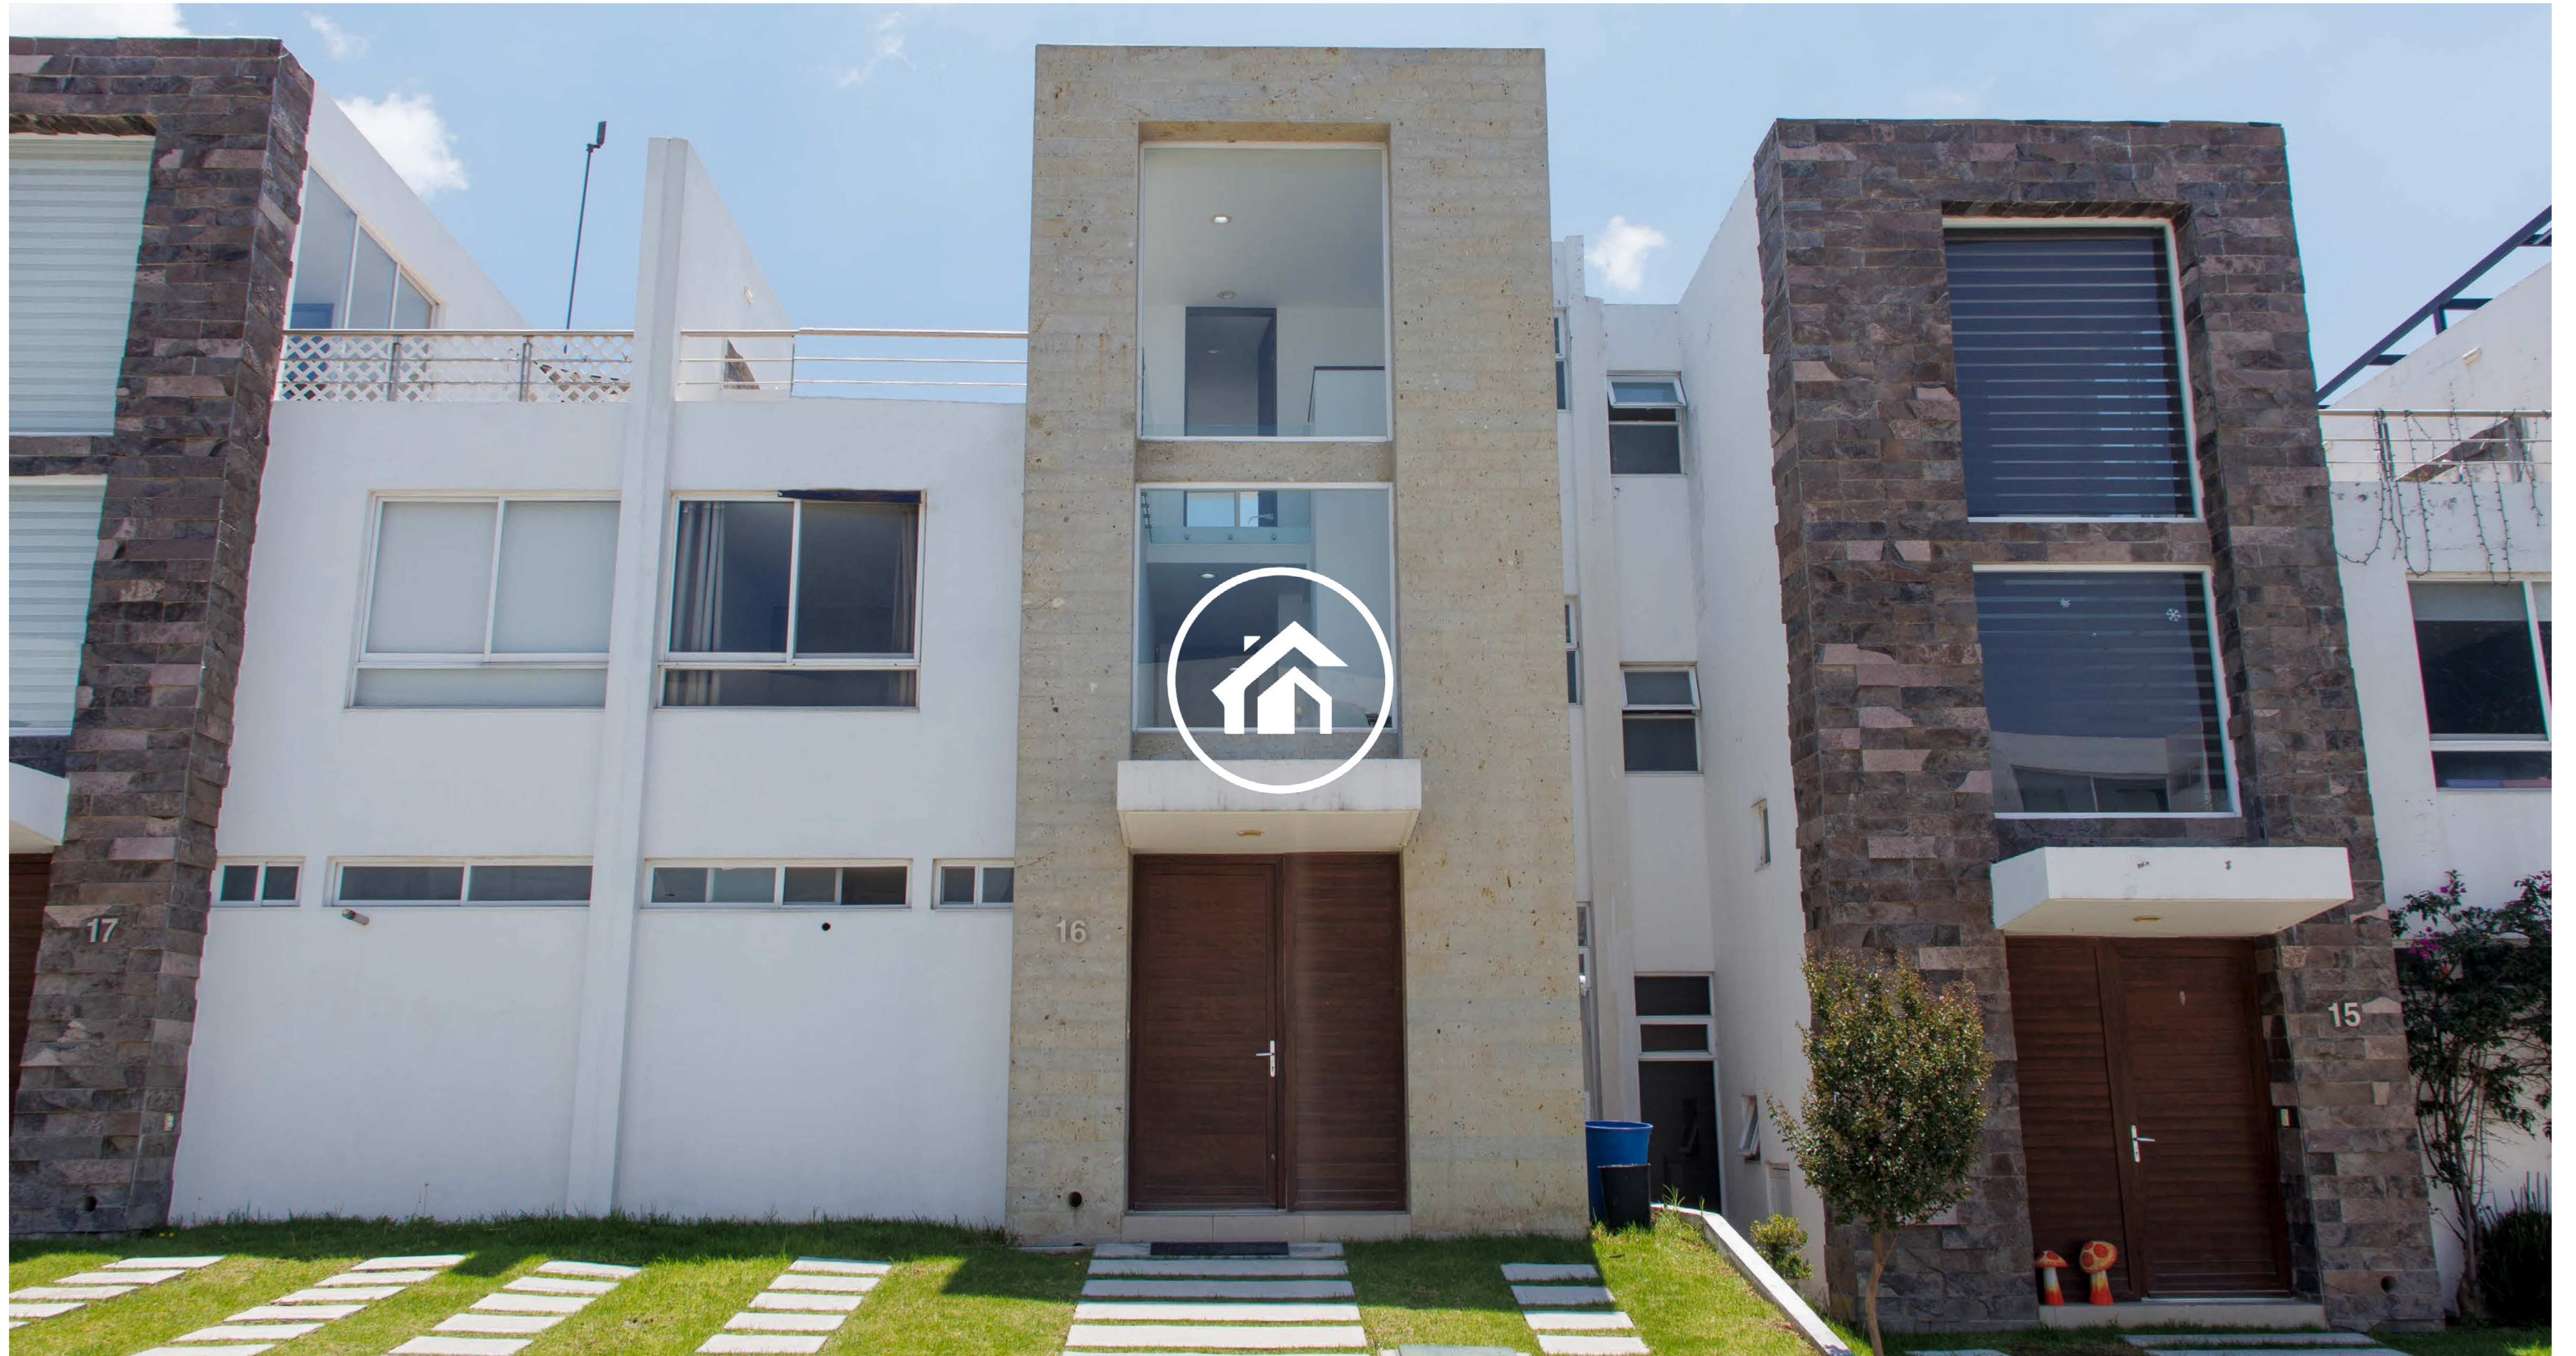

CASA CLUSTER NOVARA VENTA

CASA | CLUSTER NOVARA

VENTA

\$3,300,000 MXN

TERRENO
160 m²

CONSTRUCCIÓN
200 m²

4
RECÁMARAS

3 1/2
BAÑOS

2
ESTACIONAMIENTOS

CLÚSTER NOVARA, LOMAS DE ANGELÓPOLIS III

Casa en Venta en Clúster Novara en Lomas de Angelópolis III,
Cercano al Parque Acuático de Lomas de Angelópolis.

UBICACIÓN

UBICACIÓN GOOGLE MAPS: <https://goo.gl/maps/sxX1r1f7rkyrEEQL7>

CASA | CLUSTER NOVARA

CASA CLUB

CASA | CLUSTER NOVARA

PLANTA BAJA

CASA | CLUSTER NOVARA

JARDÍN POSTERIOR

CASA | CLUSTER NOVARA

PLANTA ALTA