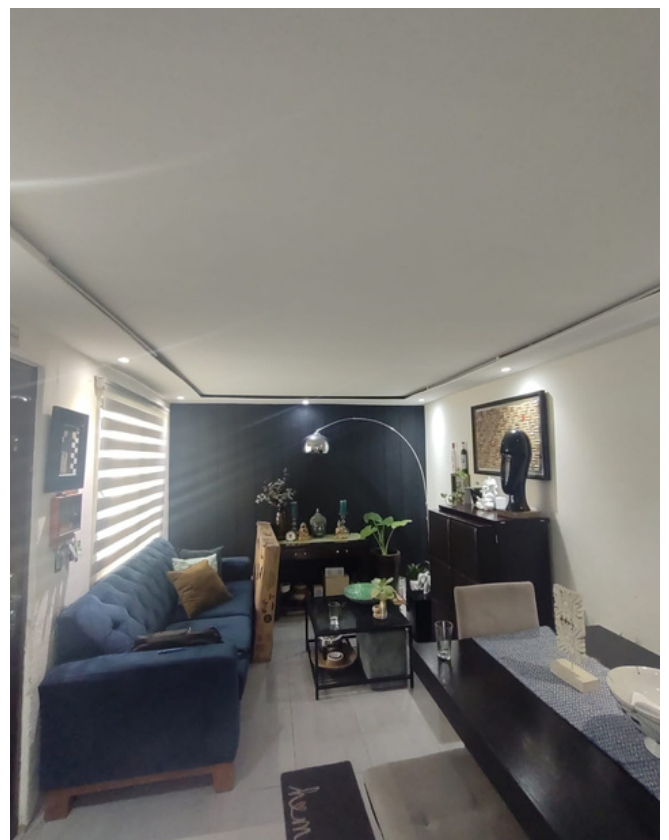

SALA COMEDOR

0823

Circuito Medas 365

(33) 2306 7052

Código EB: EB-OG7695

guardiacuspide@sierraprovidencia.com