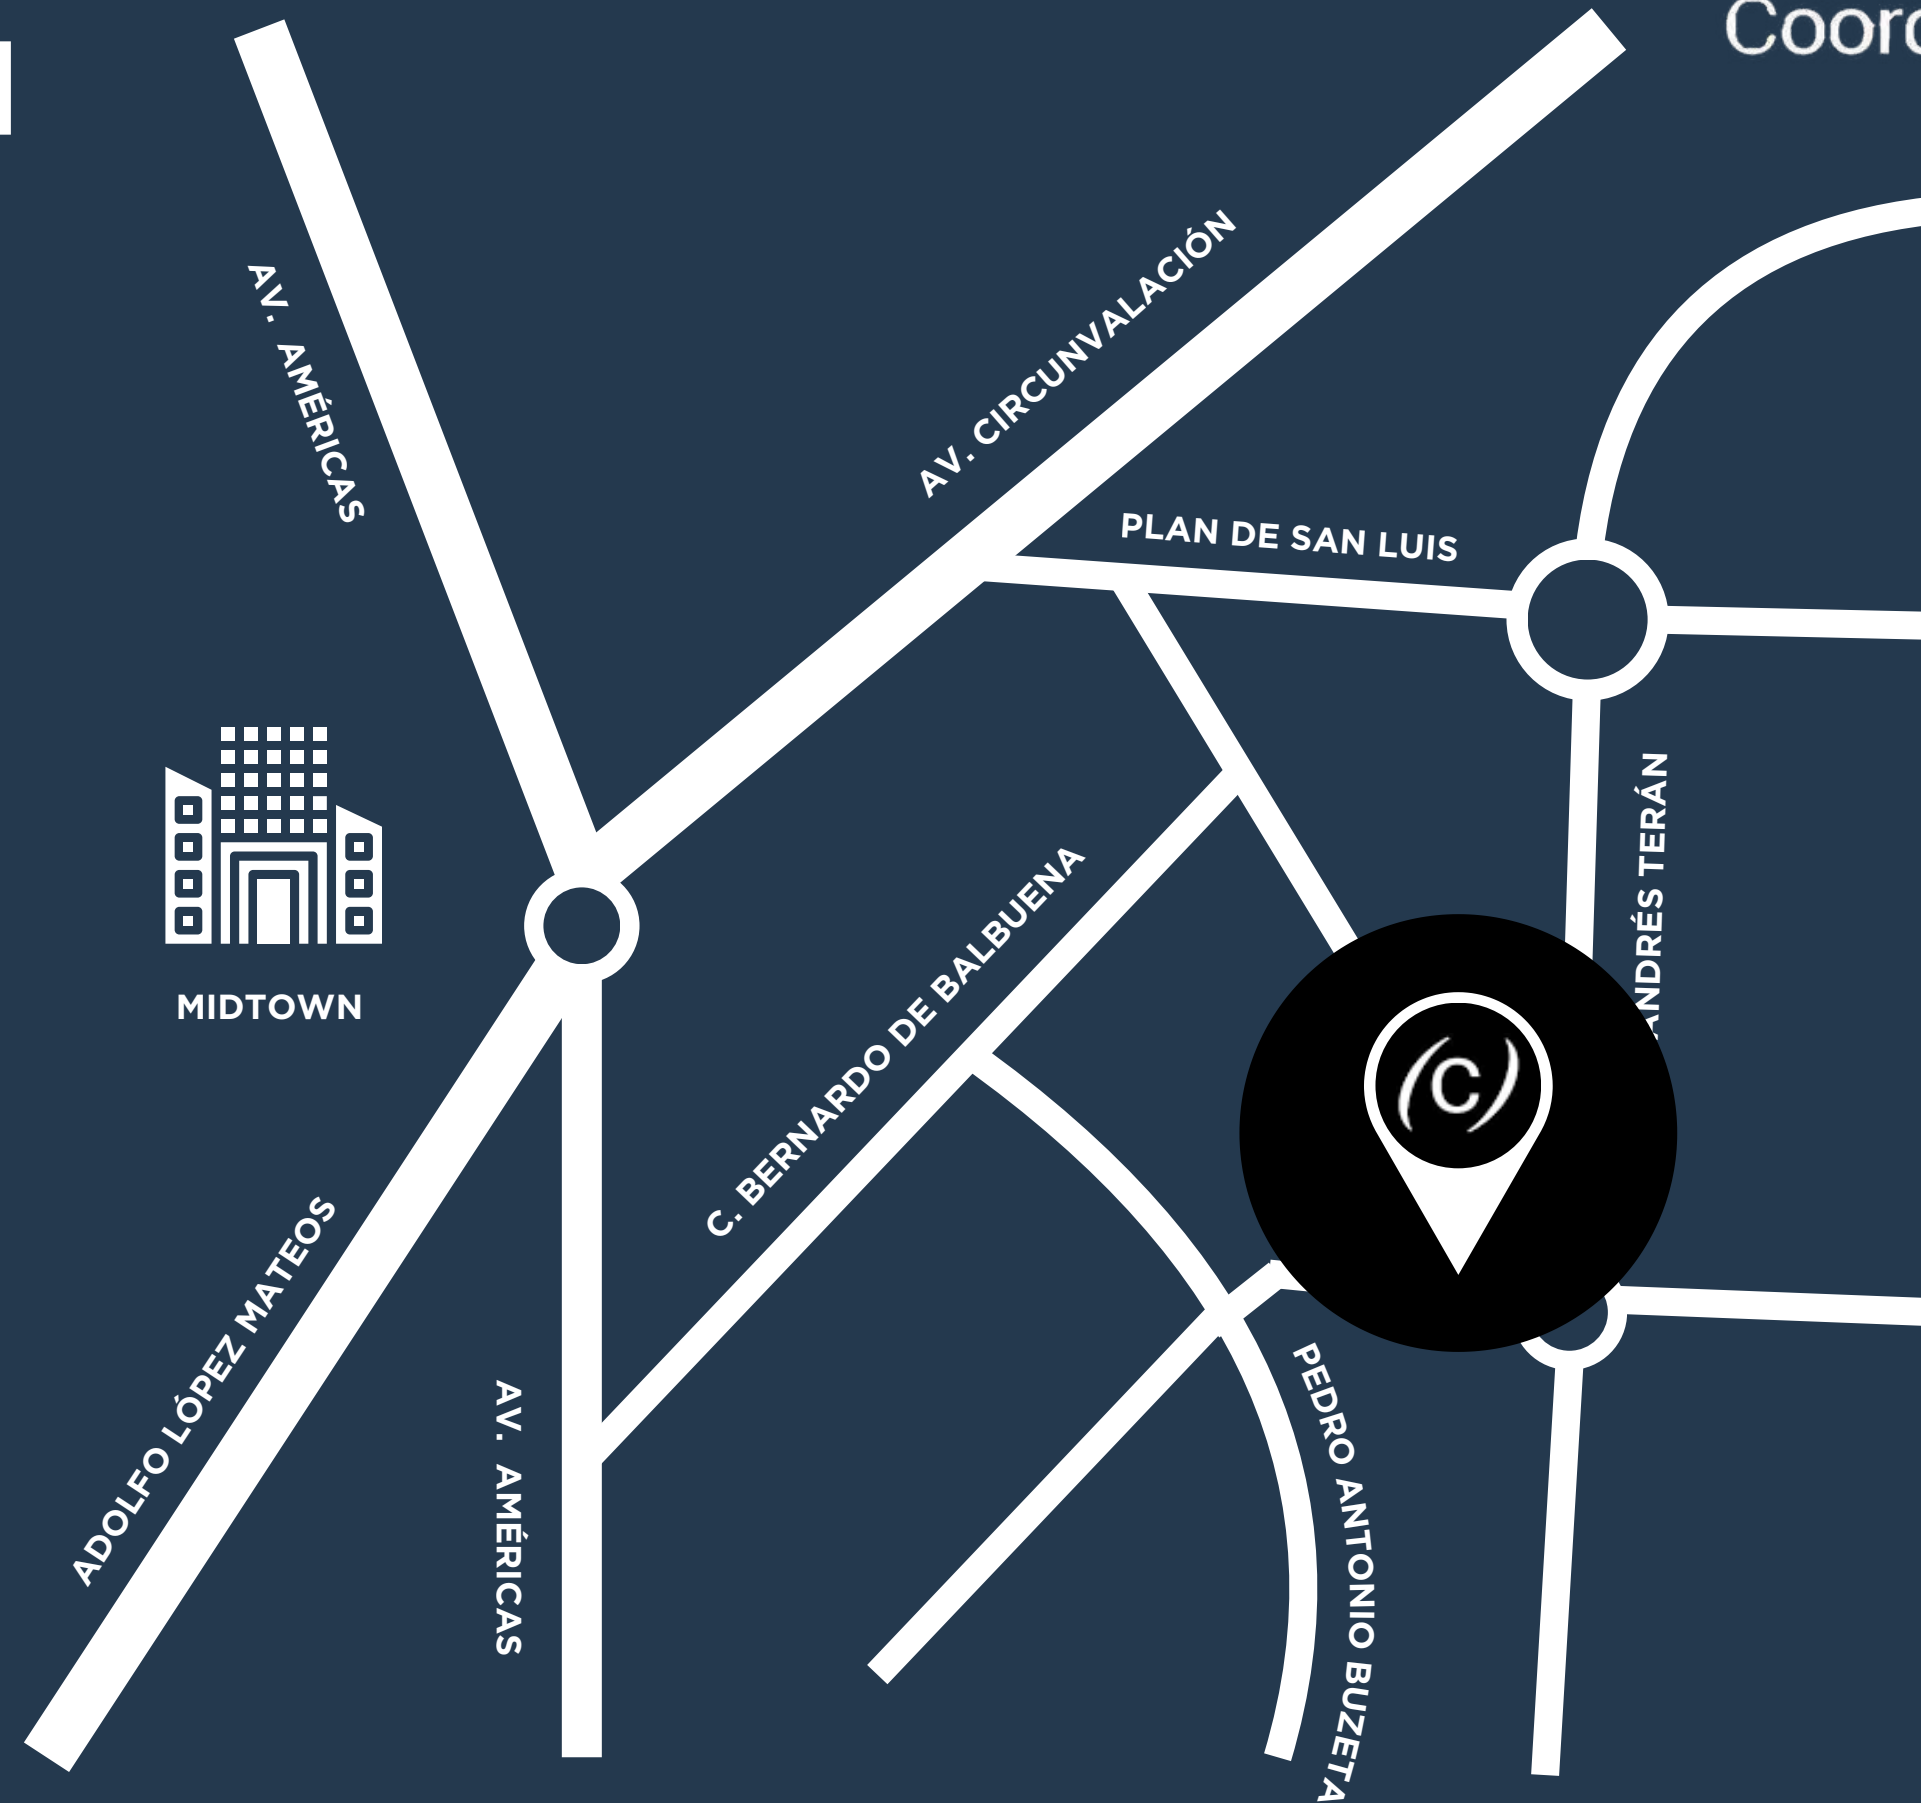

Coordenada (*country*)

Coordenada (*country*)

Coordenada Country es un desarrollo vertical habitacional conformado por 3 torres con 364 departamentos de 1 y 2 recámaras, con 15 amenidades de uso exclusivo para sus residentes, entre las que se encuentran alberca, gym, baño turco, coworking, entre otras, y 3 locales comerciales.

01. UBICACIÓN

01. UBICACIÓN

Coordenada (*country*)

Calle Pedro Antonio Buzeta
1056, en la colonia Chapultepec
Country. Zapopan, Jalisco

02. AMENIDADES

02.AMENIDADES

Coordenada (*country*)

GIMNASIO