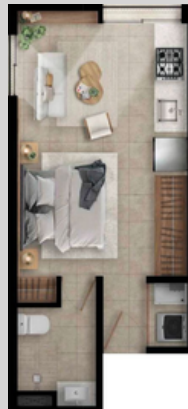

-  **GIMNASIO**
-  **PET PARK**
-  **GARDEN PARTY**
-  **SAUNA**
-  **GAME ROOM**
-  **ALBERCA**
-  **COUNTRY KITCHEN**
-  **TEQUILA B. LOUNGE**
-  **COUNTRY DINNER**
-  **YOGA**

Modelos

ALBERT 32 - 42 M²

- Tipo Suite
- 1 Recámara
- 1 Baño
- Cocina
- Sala
- 1 Estacionamiento
- Inventario disponible con balcón o terraza

Precio desde:

MANDELA 57 M²

- 1 Recámara con vestidor
- 1 Baño
- Sala/Comedor
- Cocina Integral
- 1 Estacionamiento
- Inventario disponible con balcón o terraza

Precio desde:

MARGARET 59-66 M²

- 1 Recámara
- 1 Baño
- Sala
- Cocina Integral
- Espacio Flex
- 1 Estacionamiento
- Inventario disponible con balcón o terraza

Precio desde:

AMELIA 63 - 72 M²

- 2 Recámaras
- 2 Baños
- Sala/Comedor
- Cocina Integral
- 2 Estacionamientos
- Inventario disponible con balcón o terraza
- *alternativa con vestidor