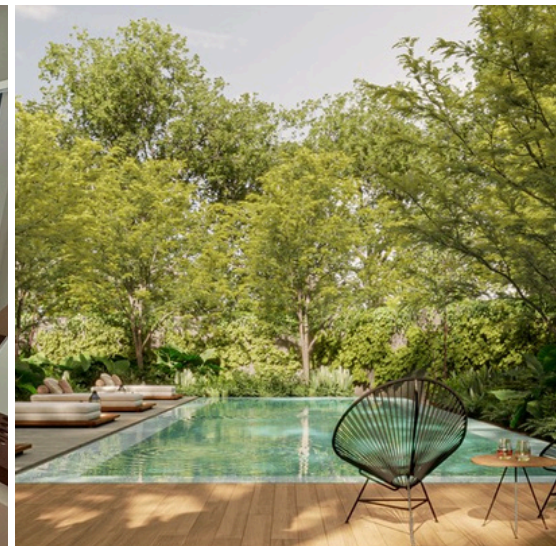

C. Pedro Antonio Buzeta 1056, Villas del Country

Lobby

Recámara

Alberca

¡CONOCE MÁS DEL
DESARROLLO!
(PRESENTACIÓN)

Asesor:

Ubicación

Amenidades

-  **GIMNASIO**
-  **PET PARK**
-  **GARDEN PARTY**
-  **SAUNA**
-  **GAME ROOM**
-  **ALBERCA**
-  **COUNTRY KITCHEN**
-  **TEQUILA B. LOUNGE**
-  **COUNTRY DINNER**
-  **YOGA**

Modelos

ALBERT 32 - 42 M²