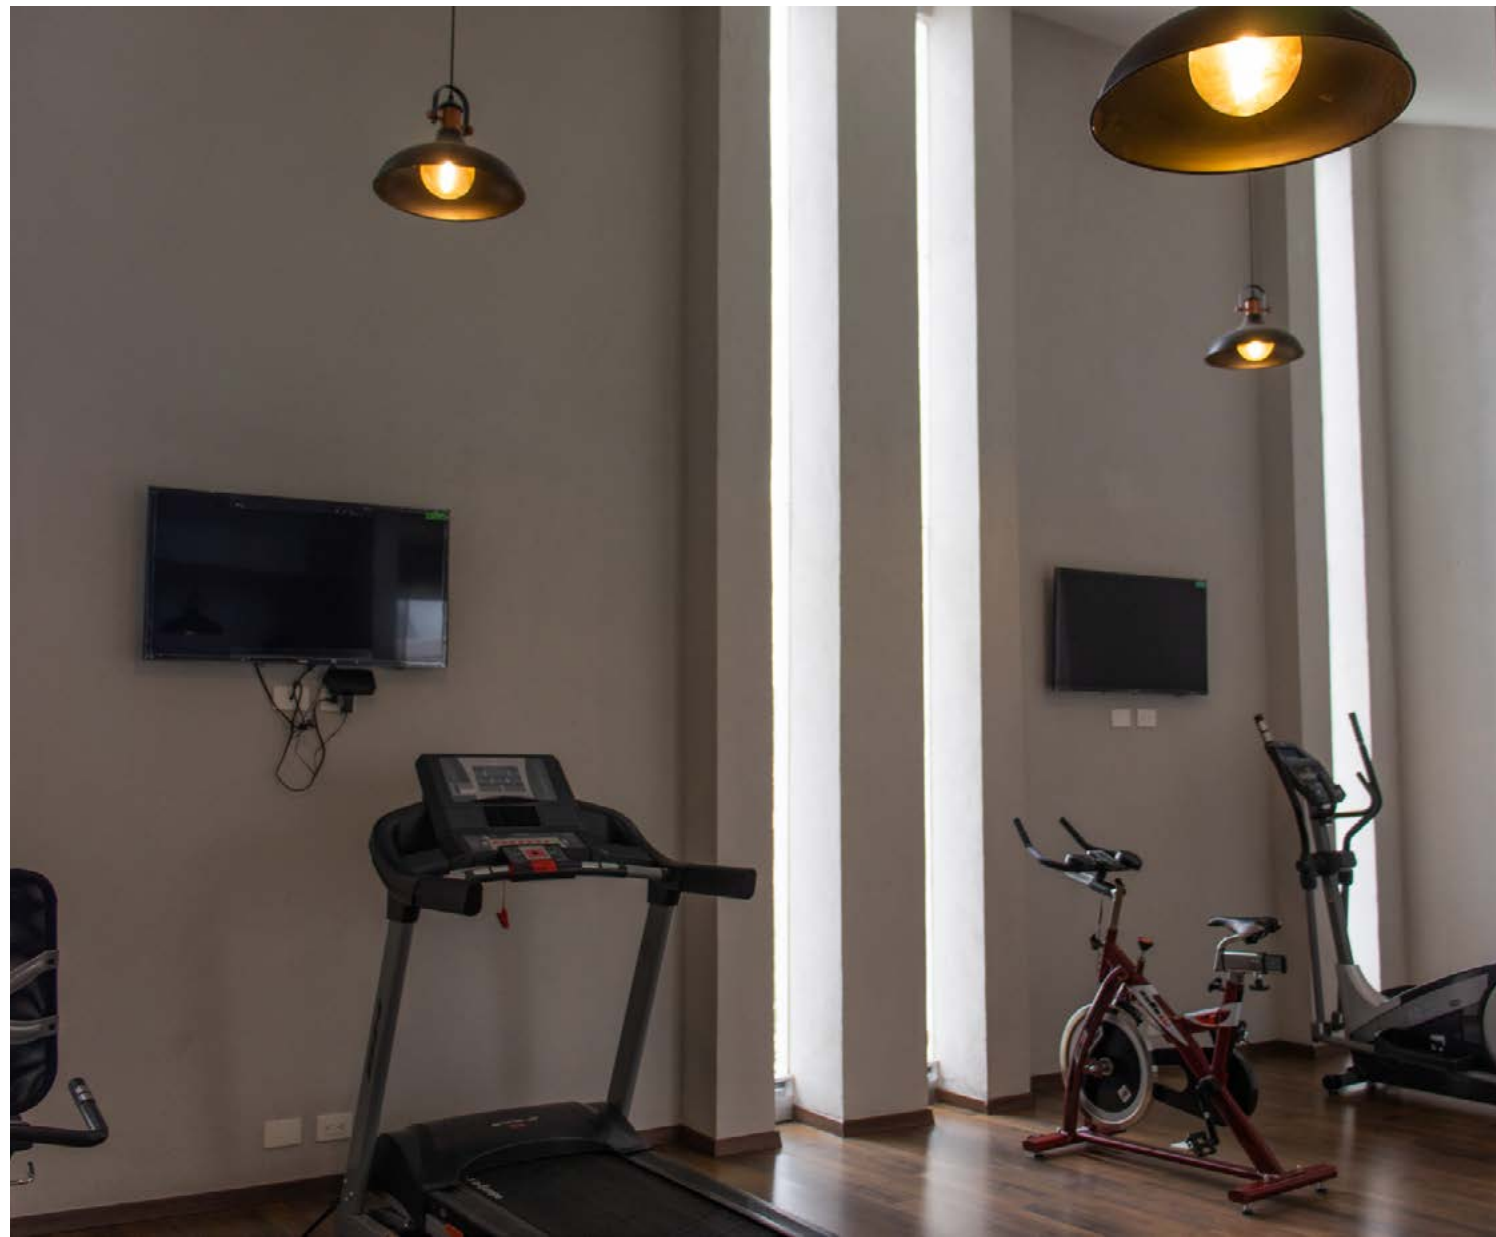

RECÁMARAS

2 1/2

BAÑOS

2

ESTACIONAMIENTOS

TORRE MARFIL 24, SAN JOSÉ DEL PUENTE, PUEBLA

Ubicado a pocos metros de Calzada Zavaleta y Boulevard Forjadores, cercano a toda clase de servicios, restaurantes, bancos y oficinas. Torre Marfil cuenta con diversas amenidades como gimnasio, asador, fogateros, amplio jardín y sala de convivencia además de contar con recepción y portero 24 horas.

DISTRIBUCIÓN

2 MODELOS DISPONIBLES

- ✓ *Sala Amplia*
- ✓ *Comedor Amplio*
- ✓ *Cocina integral Amplia con parrilla y horno*
- ✓ *Área de lavado*
- ✓ *Dos recámaras, con baño y closet*
- ✓ *Medio baño de visitas*
- ✓ *2 lugares de estacionamiento techados*