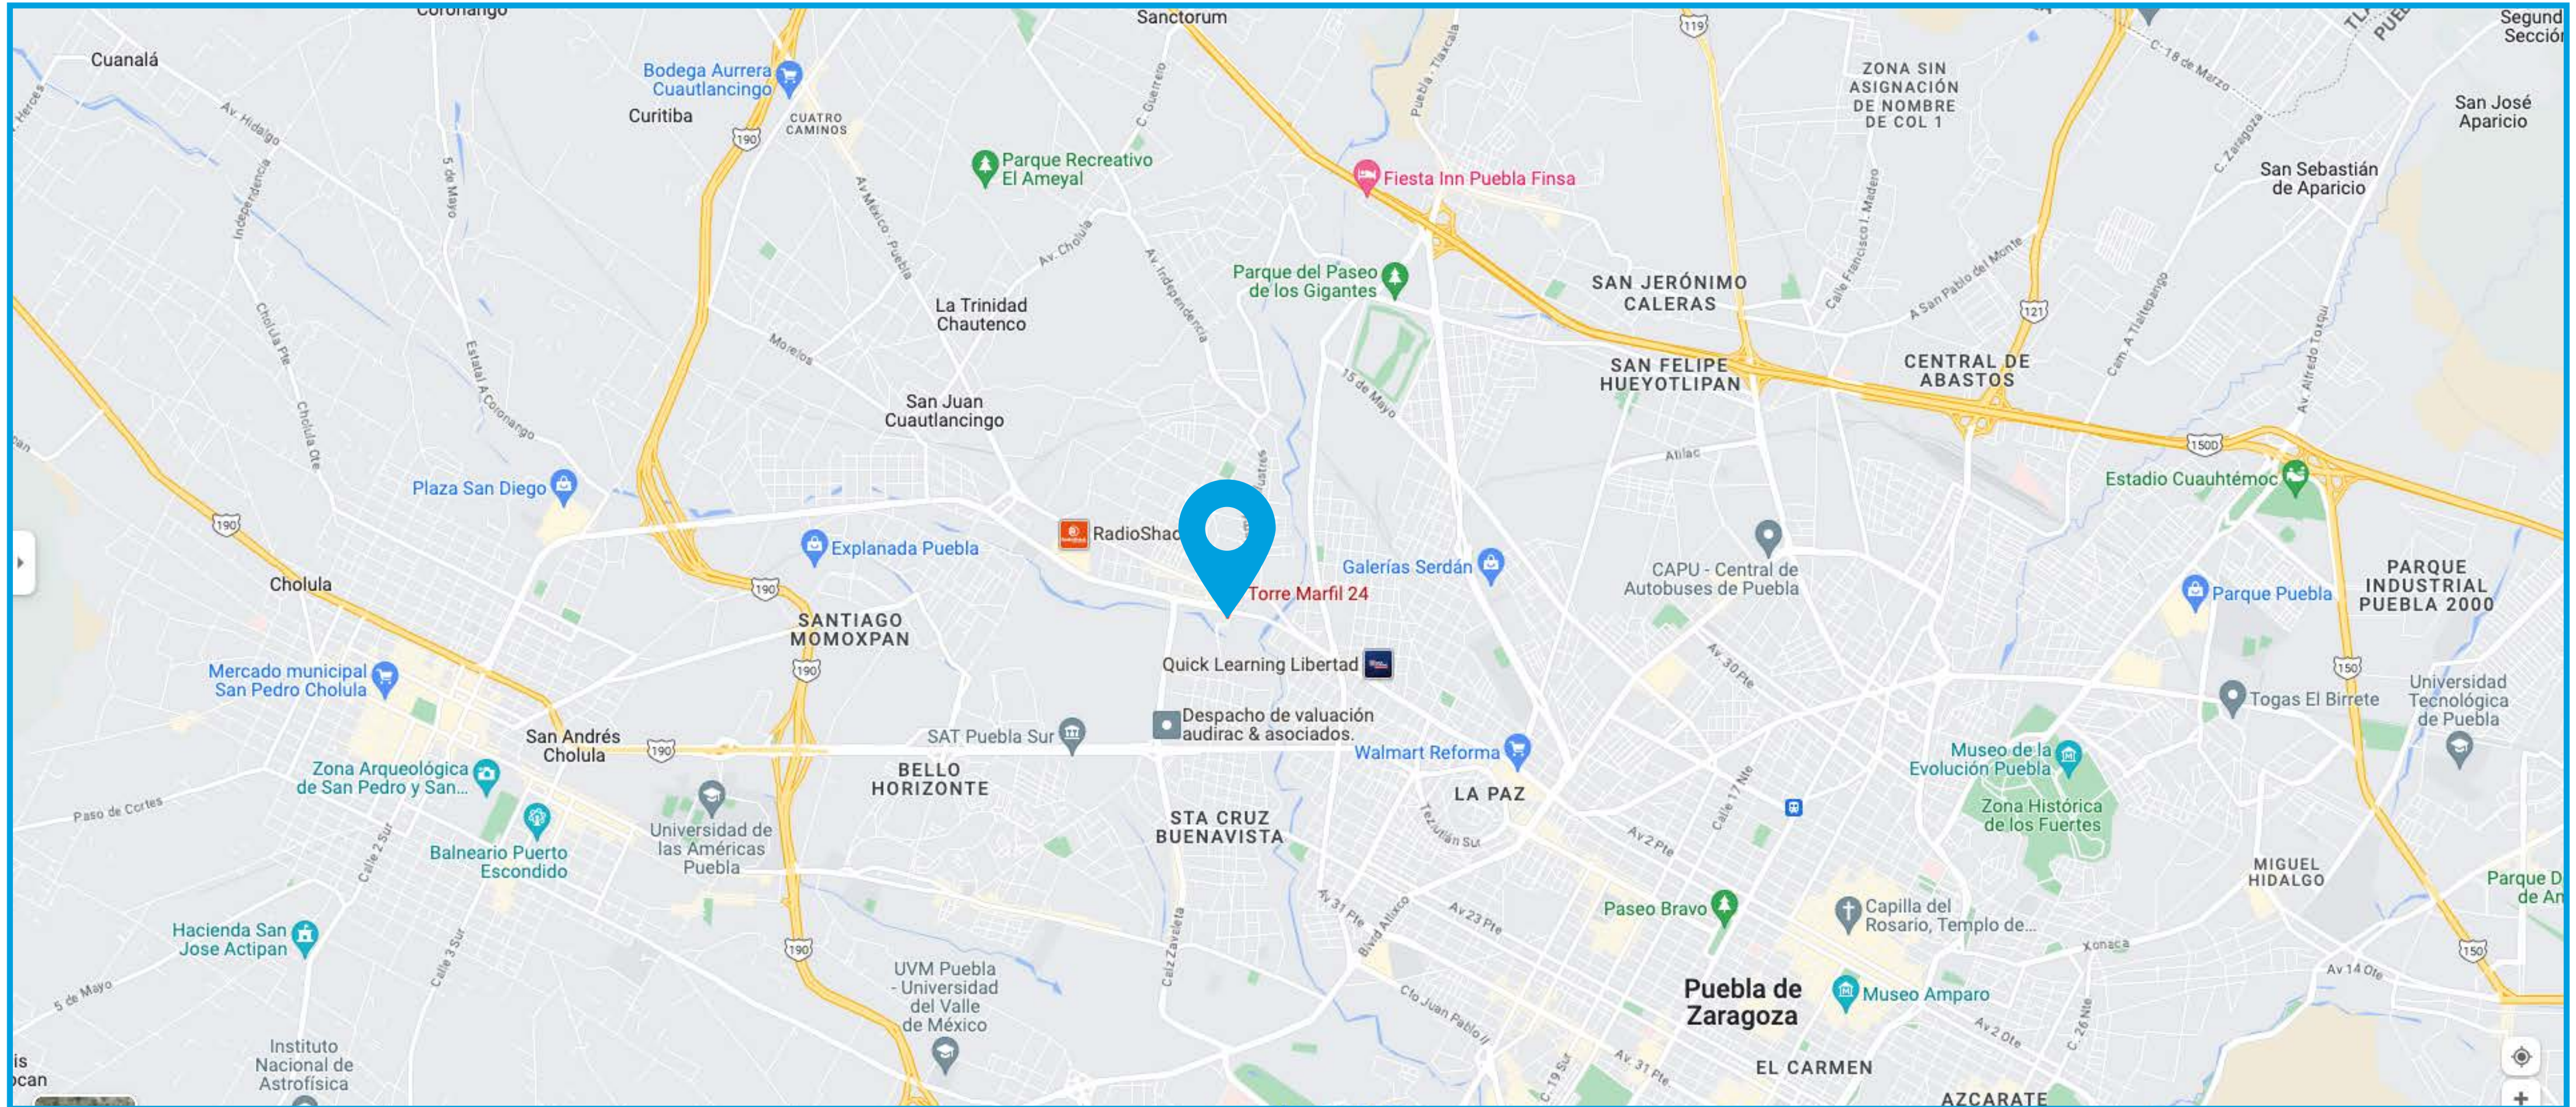

RECÁMARAS

2 1/2

BAÑOS

2

ESTACIONAMIENTOS

TORRE MARFIL 24, SAN JOSÉ DEL PUENTE, PUEBLA

Ubicado a pocos metros de Calzada Zavaleta y Boulevard Forjadores, cercano a toda clase de servicios, restaurantes, bancos y oficinas. Torre Marfil cuenta con diversas amenidades como gimnasio, asador, fogateros, amplio jardín y sala de convivencia además de contar con recepción y portero 24 horas.

UBICACIÓN

UBICACIÓN GOOGLE MAPS: <https://maps.app.goo.gl/zBpUUpGkZ5rAqxDN9>

Elegantes acabados en madera, excelente iluminación, y persianas blackout.

A photograph of a modern, multi-story apartment building with a light-colored facade and large glass windows. The building features balconies with glass railings and some potted plants on the lower levels. The image is partially obscured by a white text box on the right side.