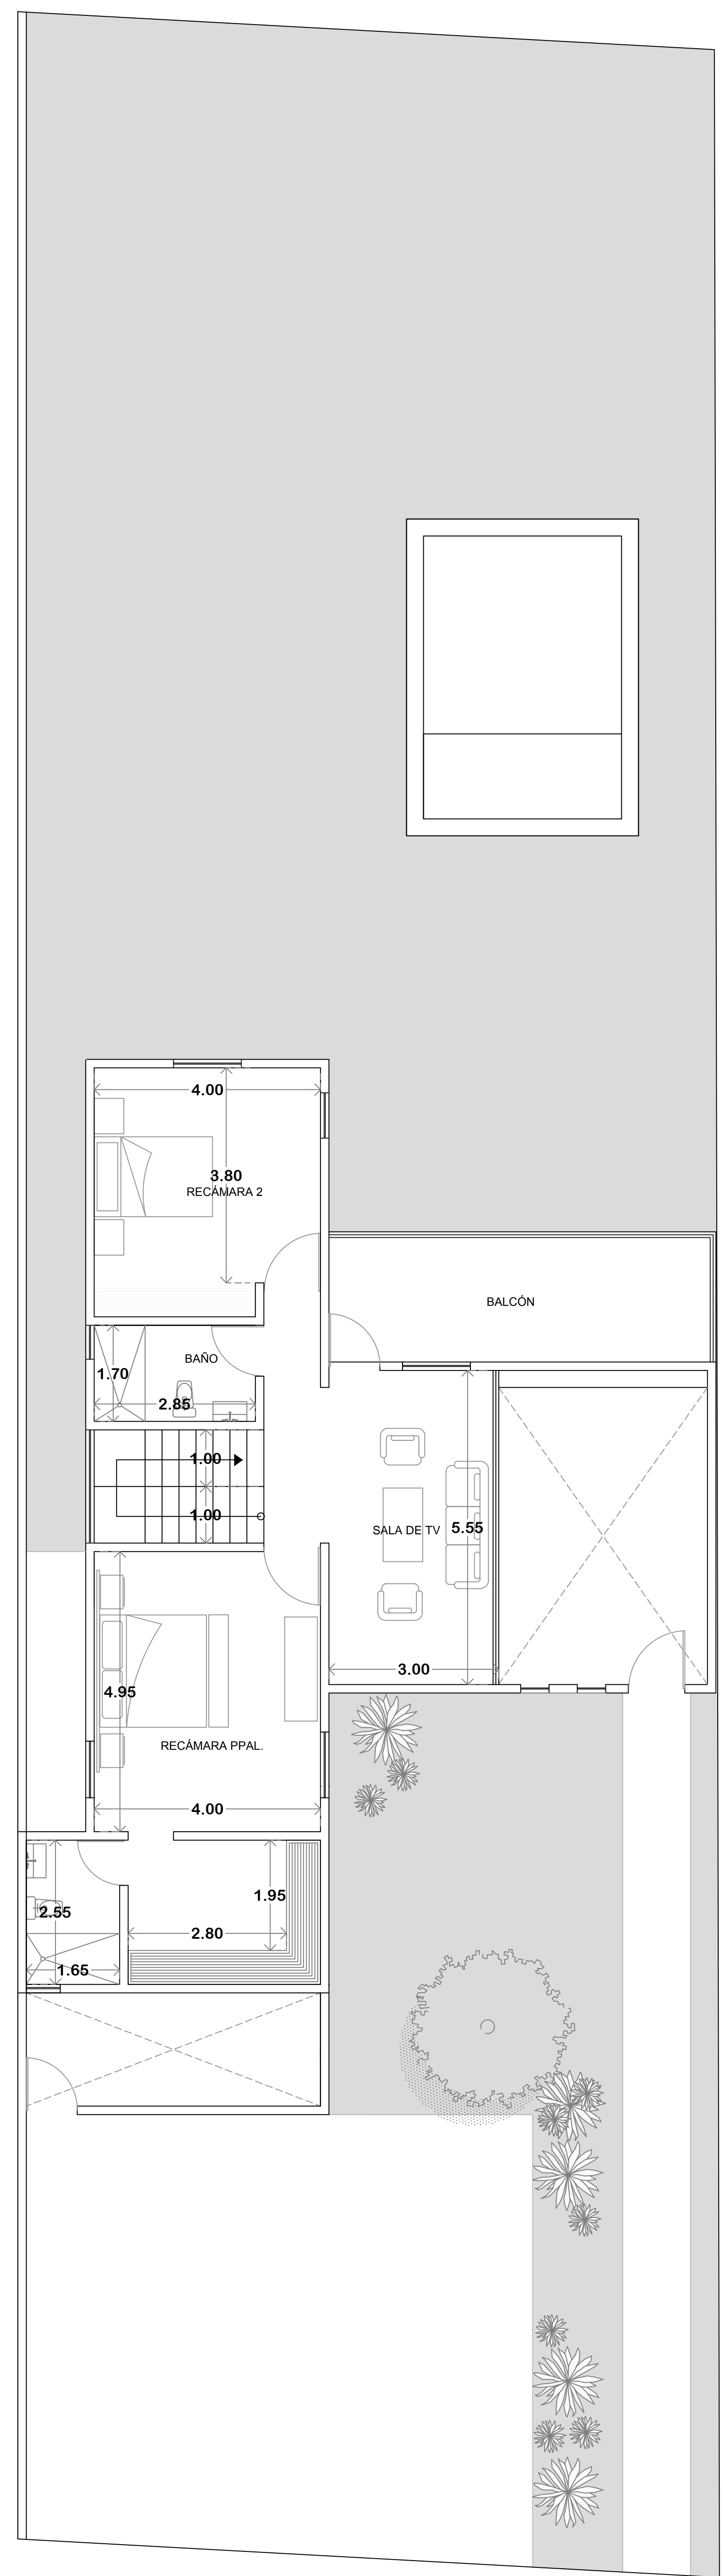

RESIDENCIAL CHACTÉ MODELO B

PLANTA BAJA

PLANTA ALTA

P.B.
130.00 m2

P.A.
115.00 m2

SUPERFICIE DE TERRENO
245.00 m2

SUPERFICIE DE TERRENO
552.00 m2