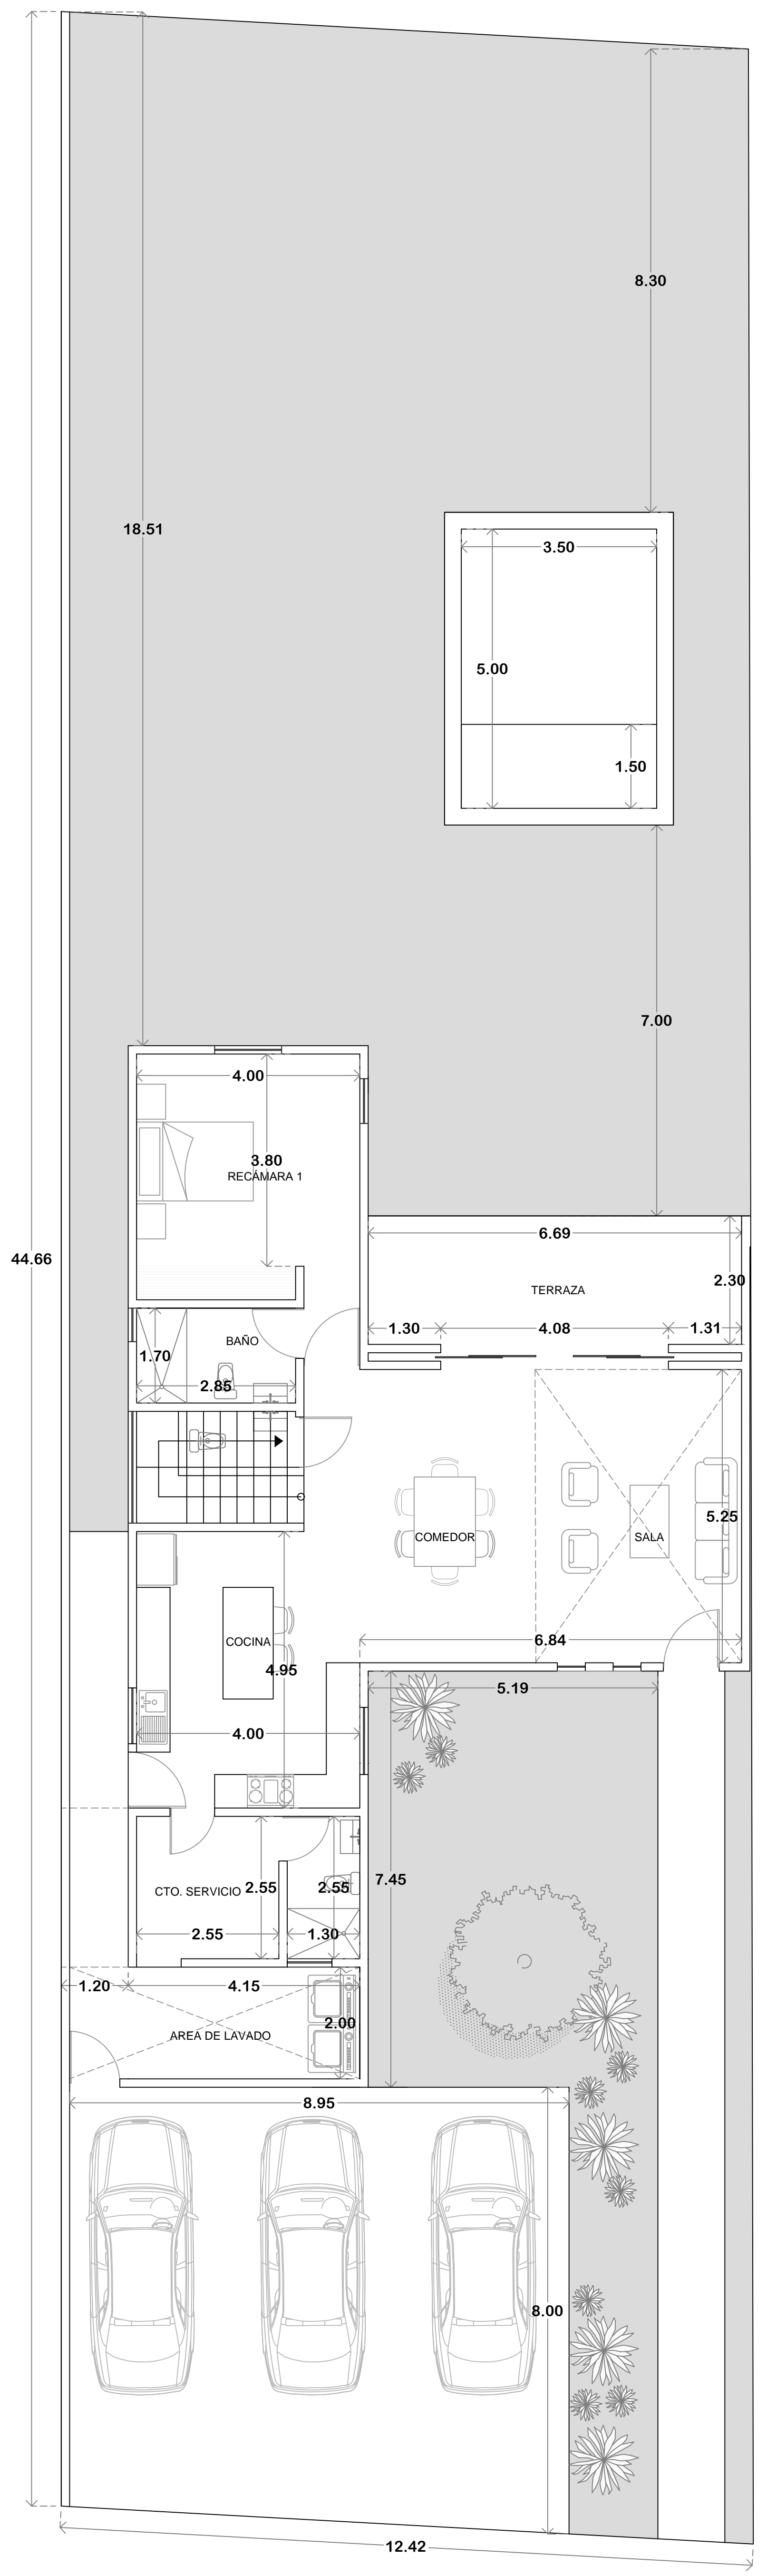

RESIDENCIAL CHACTÉ MODELO B

PLANTA BAJA

PLANTA ALTA

P.B.
130.00 m2

P.A.
115.00 m2

SUPERFICIE DE TERRENO
245.00 m2

SUPERFICIE DE TERRENO
552.00 m2