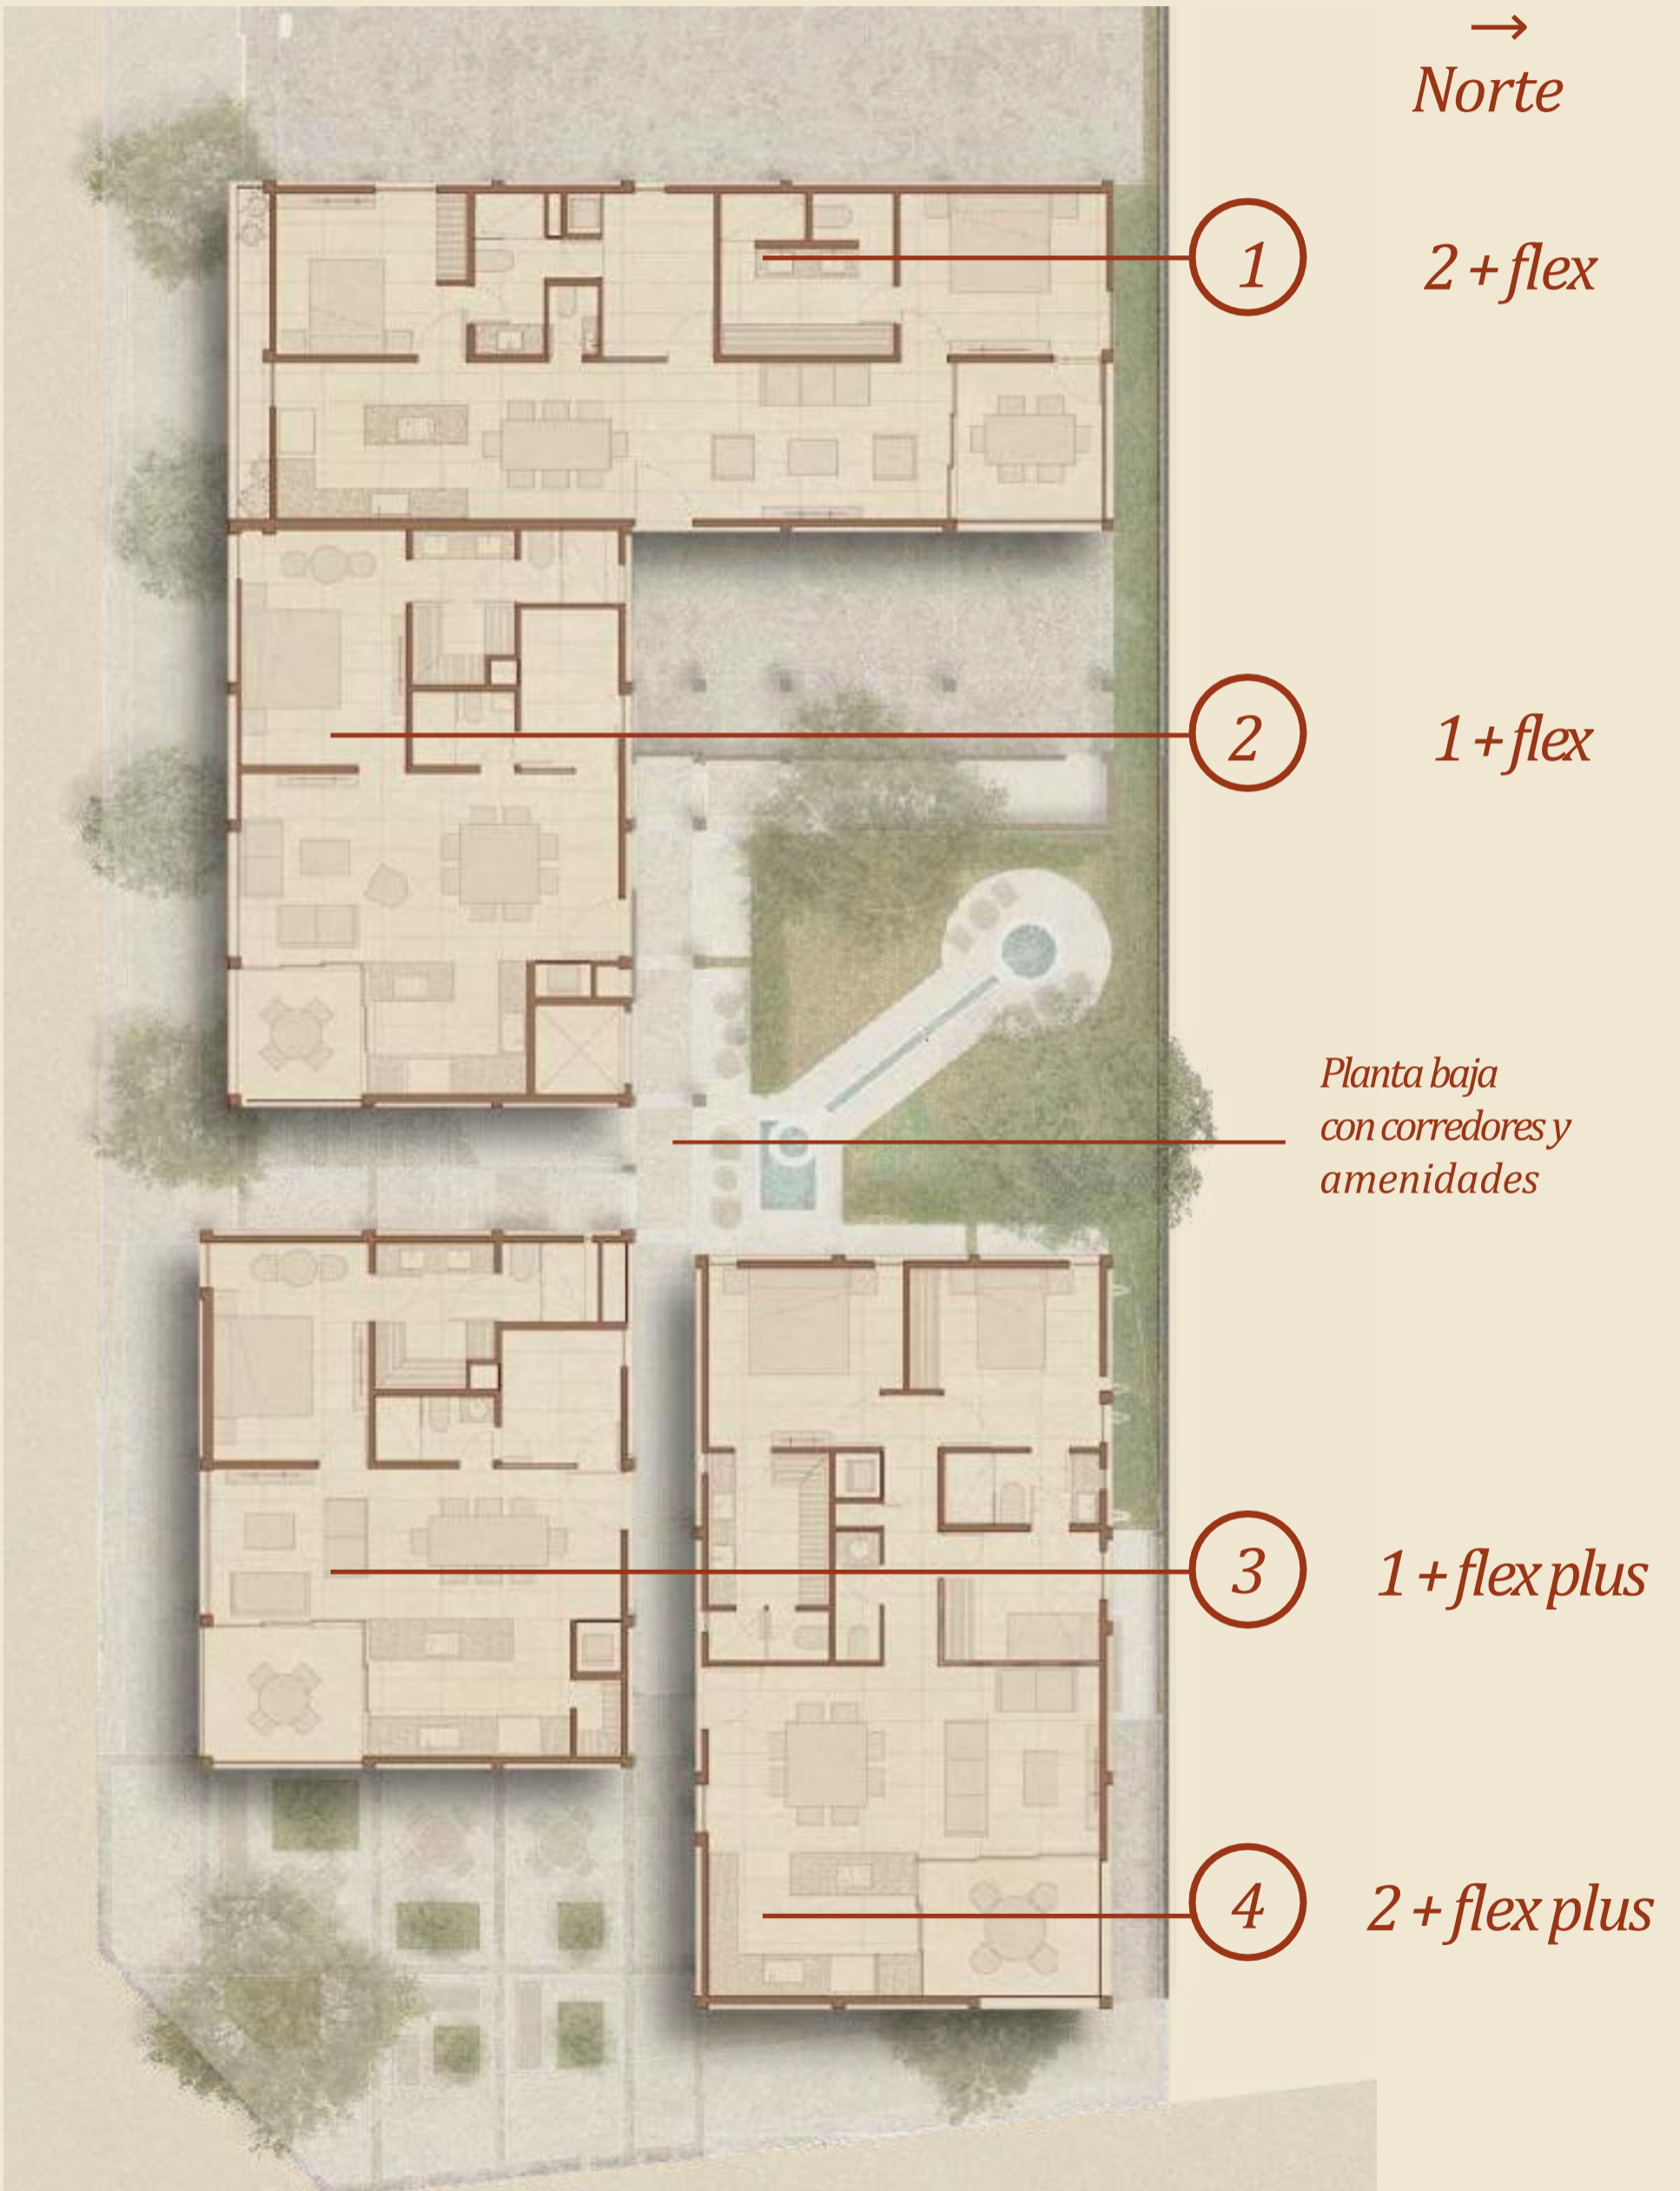

EPOCA

*18 amplios departamentos
inspirados en este momento de tu
vida.*

*8 departamentos
de una recámara + flex*

*10 departamentos
de dos recámaras + flex*

Cerca de todo...

77 x 38 Montes de Amé

PLANTA GENERAL

1 + Flex

1 recámara + espacio flexible

90.6 m²

□ 4 UNIDADES

- Recámara principal con clóset vestidor y baño completo
- Espacio Flex
- Sala
- Cocina
- Comedor
- Medio Baño de Visitas
- Clóset de servicio
- Terraza

1 + Flex plus

1 *recámara + espacio flexible*

94 m²

□ 4 UNIDADES

- Recámara con clóset vestido y baño completo
- Espacio Flex
- Sala
- Cocina con barra
- Alacena
- Comedor
- Medio Baño de Visitas
- Clóset de servicio
- Terraza

2 + Flex

2

recámaras + espacio flexible

117.6m²

□ 5 UNIDADES

- Recámara principal con clóset vestidor y baño completo
- Segunda recámara con clóset y baño completo
- Espacio Flex
- Sala
- Cocina
- Comedor
- Medio Baño de Visitas
- Clóset de servicio
- Terraza