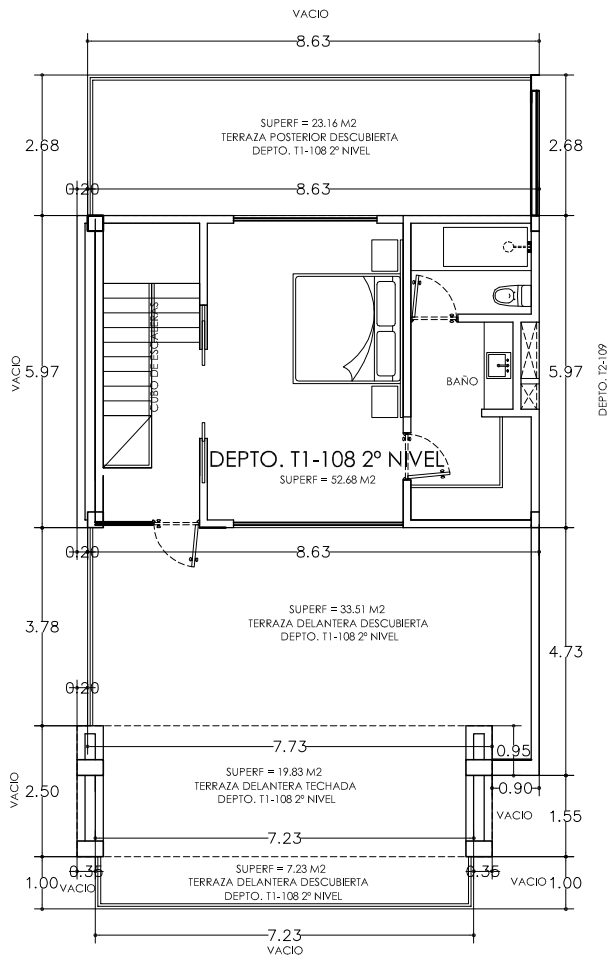

SEGUNDO NIVEL

LOCALIZACION SEGUNDO NIVEL

ING. JESUS MARTINEZ VALDIVIA Ced. Prof. 1511774 Tel. 984 87 6 22 89

Mza. 26, Lote 15, Col. Ejidal, Playa del Carmen, Quintana Roo valdiviaing@hotmail.com

CONDOMINIO APPLE VILLAGE

UBICACIÓN: Fraccionamiento Selvamar Mn 22 Lt 22
Carretera Federal 307 Km 296 + 450 Playa del Carmen

CONTENIDO:

DEPTO. T1-108 2º NIVEL

ESCALA:

1:150

ABRIL / 2009