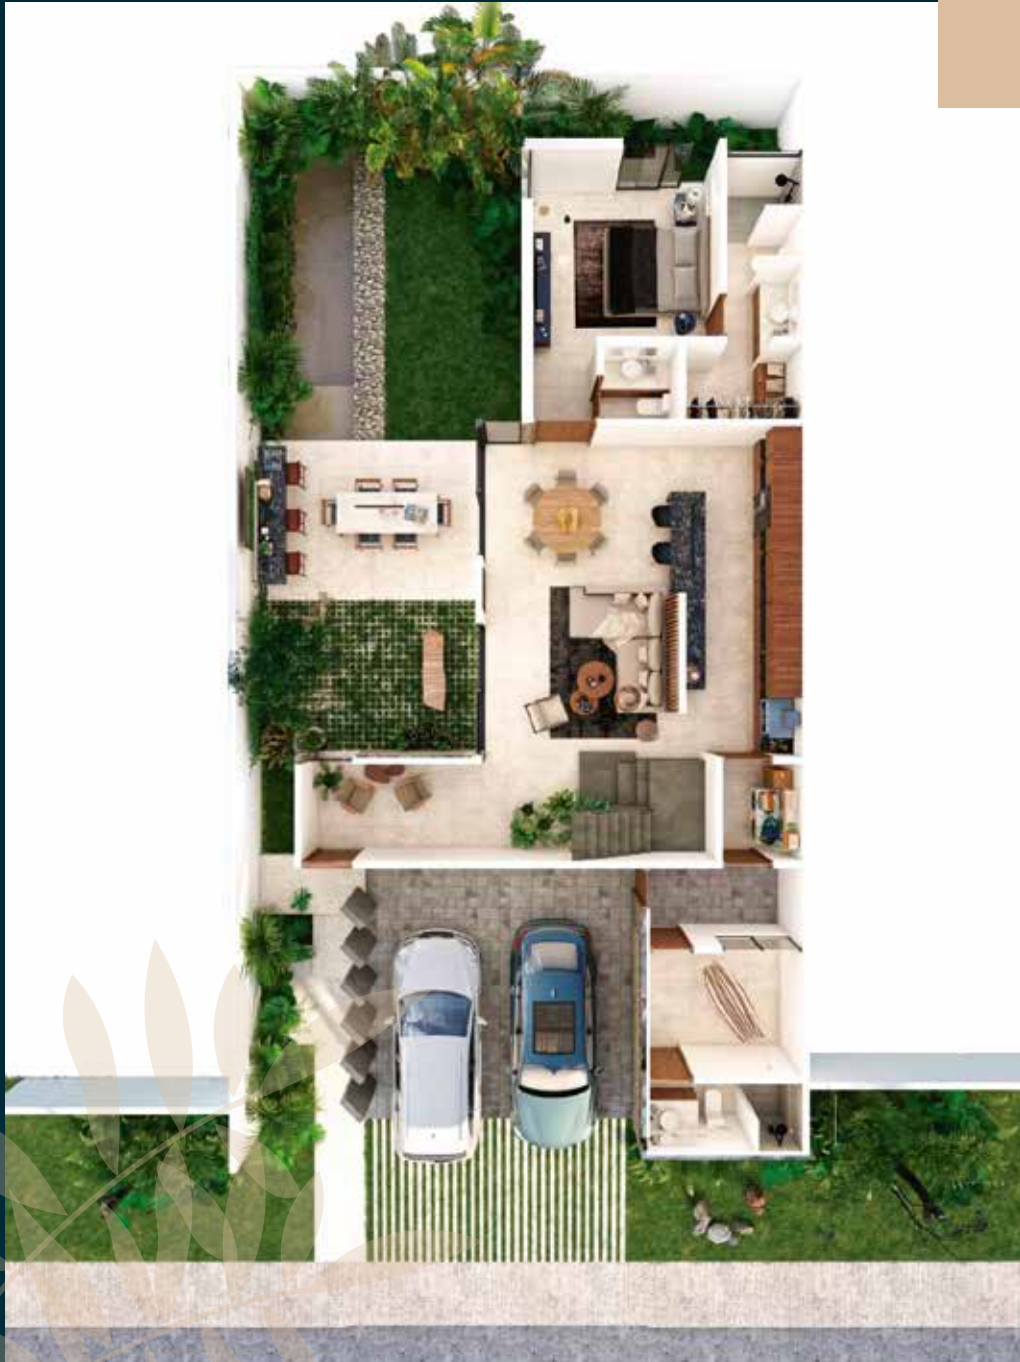

KINISH

LA SEGURIDAD

QUE TE MERECE

*Residencial ubicada en
Cholul, Yucatán*

KINISH

Cholul

Periférico

Calle 27

Carr. Chicxulub Puerto

Construcción: 293.00 m²

Terreno: 312.50 m²

PLANTA BAJA

- Meseta de granito en terraza y espacio para sala
- Sala
- Comedor
- Cocina integral con meseta de granito, isla
- Medio baño en sala
- Área de lavado amplia y techada
- Habitación de servicio con baño completo e independiente de la casa
- Amplio Jardín
- Cochera techada para dos autos
- Recámara 1
- Baño completo
- Closet amplio

**Posibilidad de piscina como adicional*

PLANTA ALTA

- Recámara Principal
- Balcón
- Vestidor amplio
- Baño completo con área verde
- Family room
- Recámara 3
- Balcón
- Vestidor amplio
- Baño completo

No incluye piscina, abanicos, carpintería (si incluye puertas)