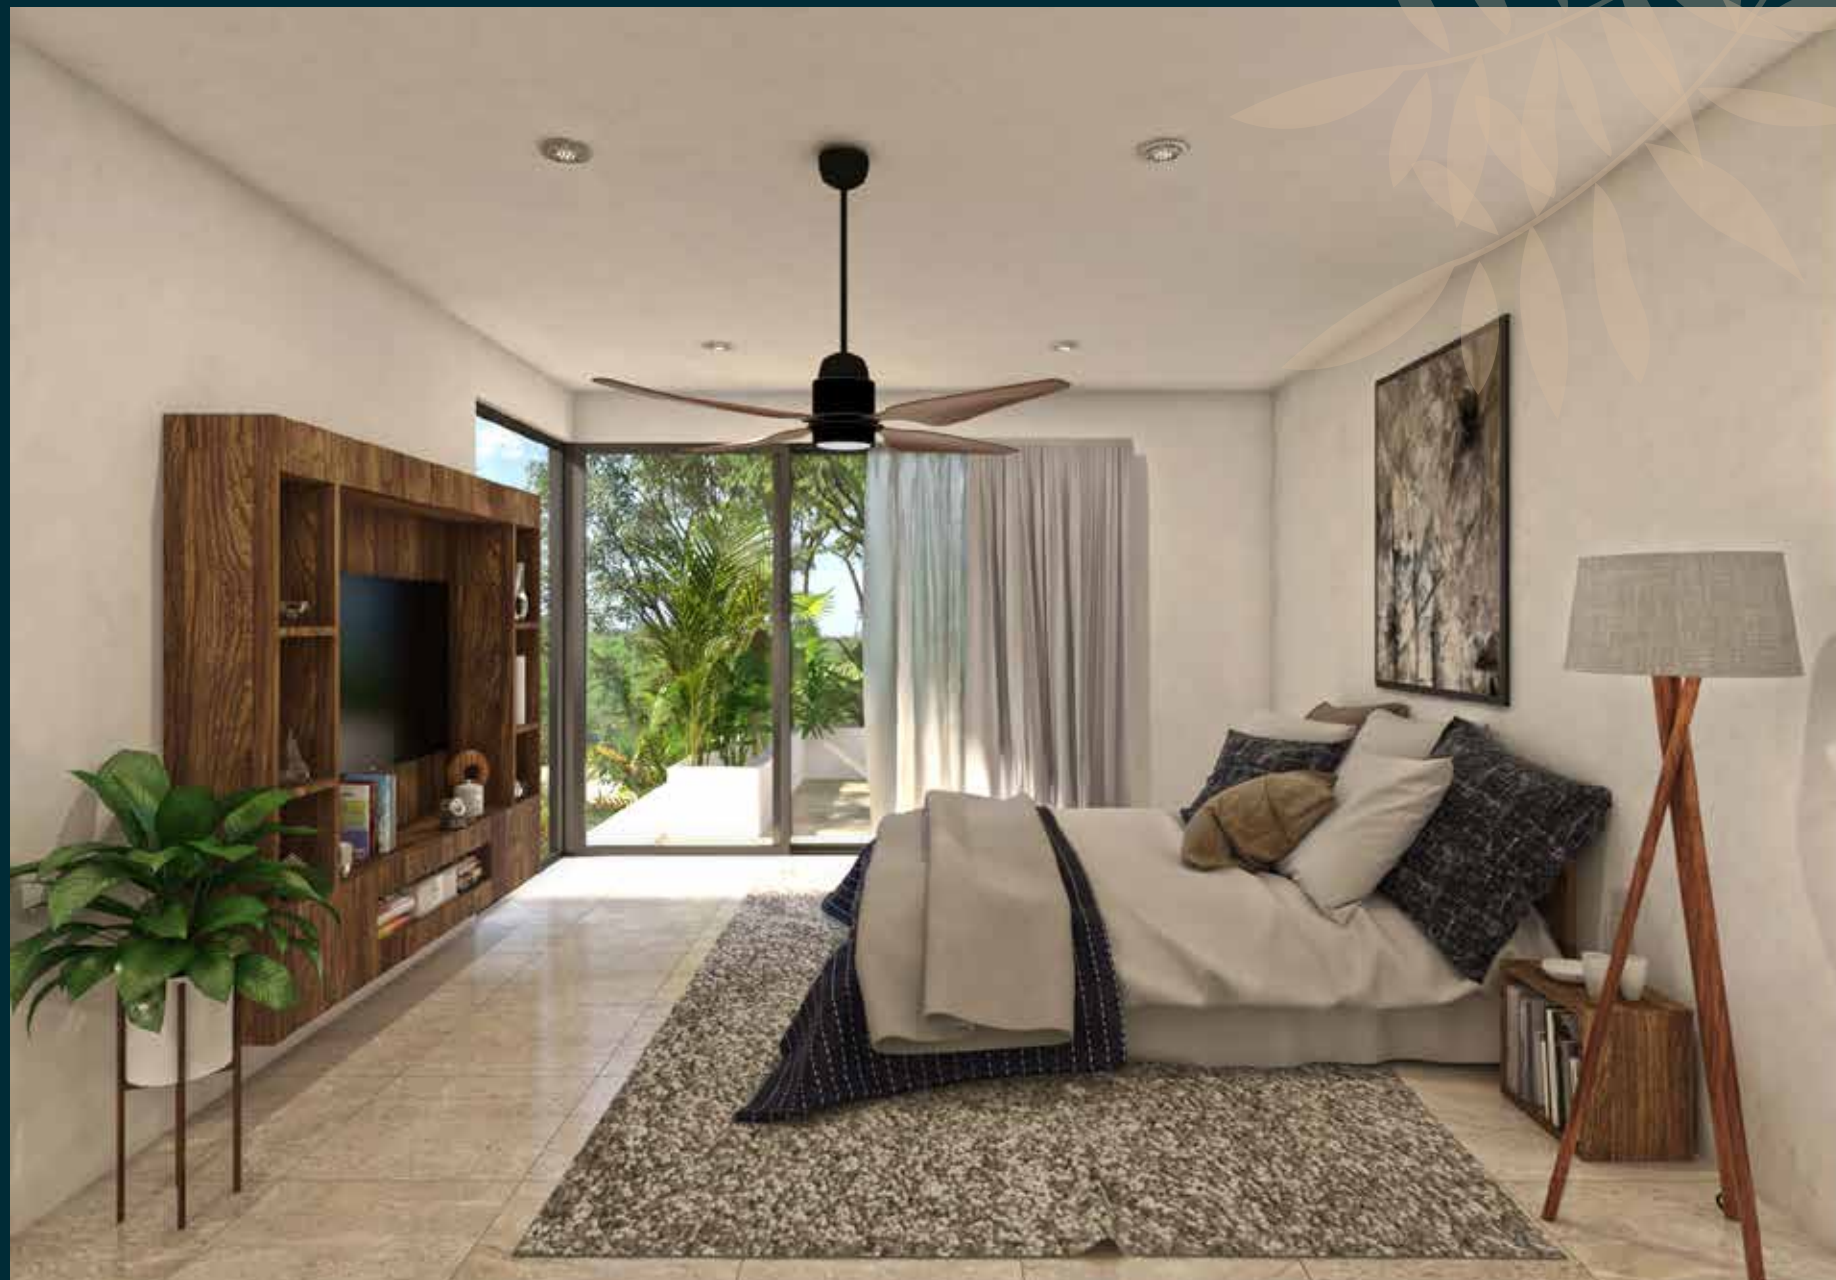

PLANTA ALTA

- Recámara Principal
- Balcón
- Vestidor amplio
- Baño completo con área verde
- Family room
- Recámara 3
- Balcón
- Vestidor amplio
- Baño completo

No incluye piscina, abanicos, carpintería (si incluye puertas)