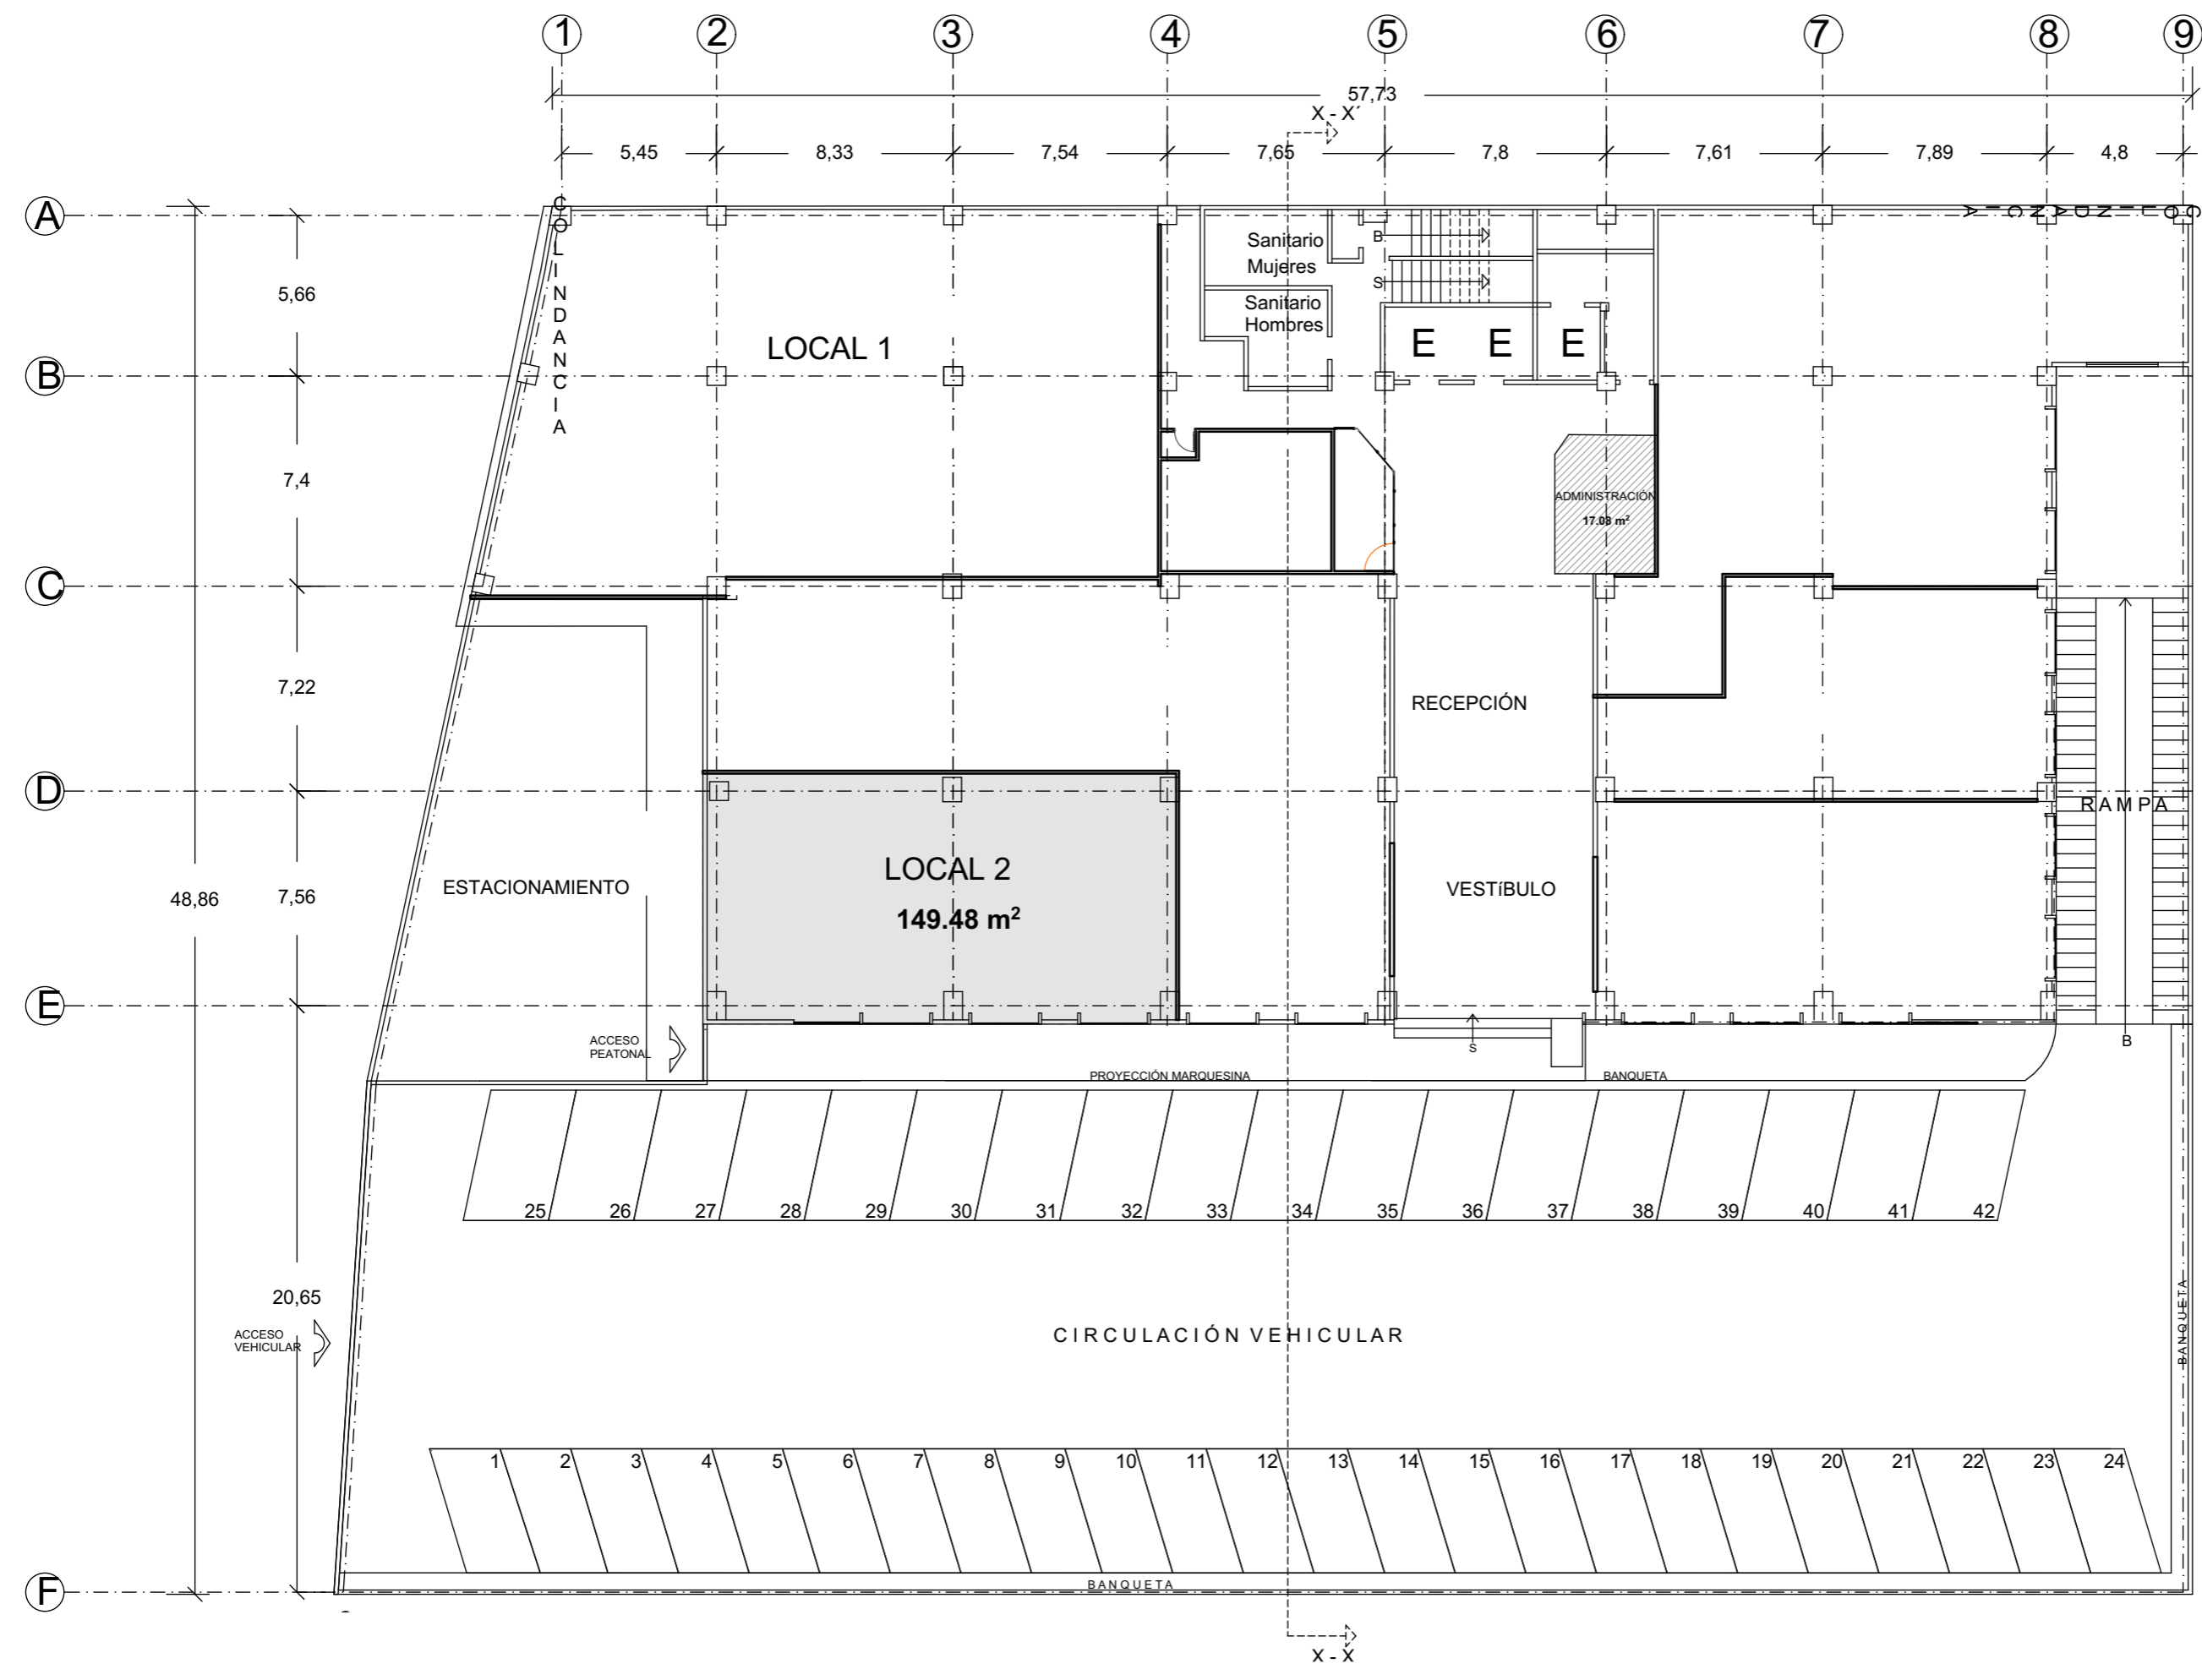

PLANTA BAJA

SIMBOLOGÍA Y NOTAS:

■ **ÁREA DISPONIBLE**

ID/Rev	CHD	Nombre del Cambio	Fecha

DIBUJO:

ARQ. CÉSAR OCAMPO

DIRECCIÓN: Ingenieros Militares 85, Residencial Lomas de Sotelo, Miguel Hidalgo, 11230, Naucalpan de Juárez, CDMX
 FECHA: MAYO 2022

CLIENTE: Grupo Inmobiliario JYSA
 COTAS: METROS
 ESCALA: 1:225
 CLAVE: **A-00**
 PLANO: Arquitectónico