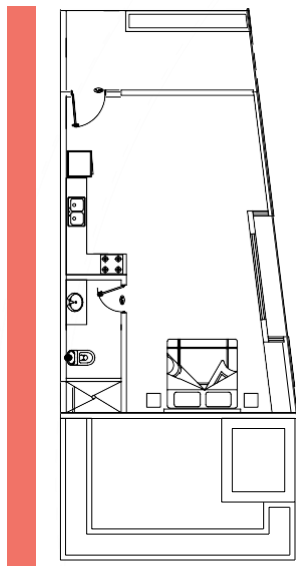

ESPACIOS DE ENSUEÑO

DESCUBRE EL PLENO CONFORT

DEPTO. 1
62.1 m2 totales

Interior: 47.2 m2
Terraza: 14.9 m2

Nivel: PB | Alberca: SI

DEPTOS. 2 a 9
57.38 m2 totales

Interior: 39.58 m2
Terraza: 17.8 m2

Nivel: PB | Alberca: SI

DEPTO. 10
59.95 m2 totales

Interior: 47.25 m2
Terraza: 12.7 m2

Nivel: PB | Alberca: SI

Todos los departamentos cuentan con:

. Sala
. Comedor

. Cocina
. Baño

. Terraza
. Closet

DEPTO. 11