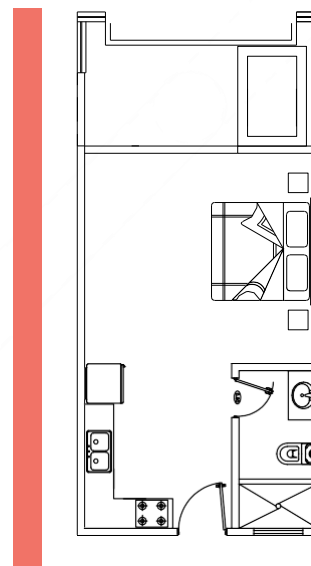

. Terraza
. Closet

DEPTO. 40
80.40 m2 totales

Interior: 47.20 m2

Terraza: 33.20 m2

Nivel: 3 | Alberca: SI

DEPTO. 41
67.05 m2 totales

Interior: 44.8 m2

Terraza: 22.25 m2

Nivel: 3 | Alberca: SI

Todos los departamentos cuentan con:

. Sala
. Comedor

. Cocina
. Baño

. Terraza
. Closet

**HAZ TU
SUEÑO
REALIDAD**

PLANTA B

. Sala
. Comedor