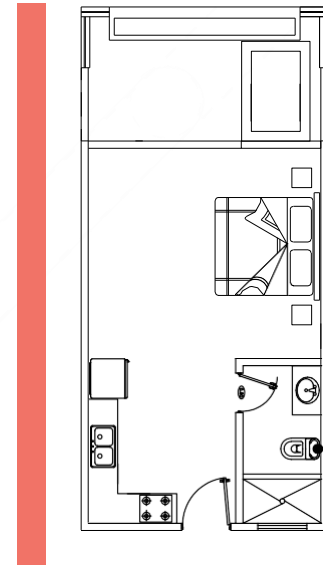

DEPTO. 30
106.3 m2 totales

Interior: 47.2 m2
Terraza: 59.1 m2

Nivel: 2 | Alberca: SI

Todos los departamentos cuentan con:

. Sala
. Comedor

. Cocina
. Baño

. Terraza
. Closet

DEPTO. 31
58.71 m2 totales

Interior: 47.15 m2
Terraza: 11.54 m2

Nivel: 3 | Alberca: SI

DEPTOS. 32 a 39
50.93 m2 totales

Interior: 36.23 m2
Terraza: 14.7 m2

Nivel: 3 | Alberca: SI

Todos los departamentos cuentan con:

. Sala
. Comedor

. Cocina
. Baño