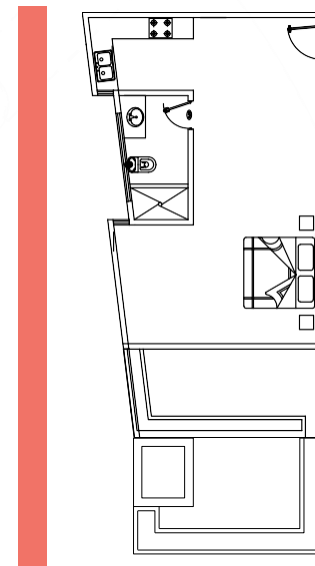

ESPACIOS DE ENSUEÑO

DESCUBRE EL PLENO CONFORT

DEPTO. 1
62.1 m2 totales

Interior: 47.2 m2
Terraza: 14.9 m2

Nivel: PB | Alberca: SI

DEPTOS. 2 a 9
57.38 m2 totales

Interior: 39.58 m2
Terraza: 17.8 m2

Nivel: PB | Alberca: SI

DEPTO. 10
59.95 m2 totales

Interior: 47.25 m2
Terraza: 12.7 m2

Nivel: PB | Alberca: SI

Todos los departamentos cuentan con:

. Sala
. Comedor

. Cocina
. Baño

. Terraza
. Closet

DEPTO. 11