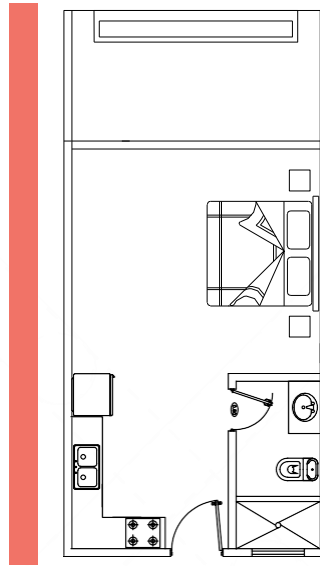

DEPTOS. 12 a 19

47.73 m2 totales

Interior: 36.23 m2

Terraza: 11.5 m2

Nivel: 1 | Alberca: NO