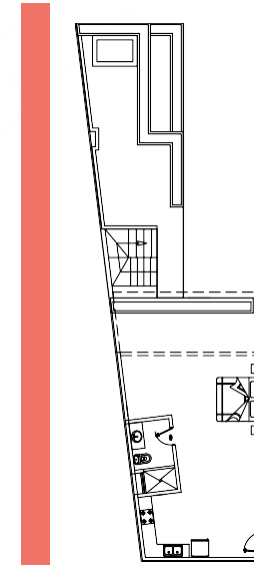

. Cocina
. Baño

. Terraza
. Closet

DEPTO. 21
91.25 m2 totales

Interior: 47.15 m2
Terraza: 44.10 m2

Nivel: 2 | Alberca: SI

DEPTOS. 22 a 29
47.73 m2 totales

Interior: 36.23 m2
Terraza: 11.5 m2

Nivel: 2 | Alberca: NO

DEPTO. 30
106.3 m2 totales

Interior: 47.2 m2
Terraza: 59.1 m2

Nivel: 2 | Alberca: SI

Todos los departamentos cuentan con:

. Sala
. Comedor

. Cocina
. Baño

. Terraza
. Closet

DEPTO. 31
58.71 m2 totales