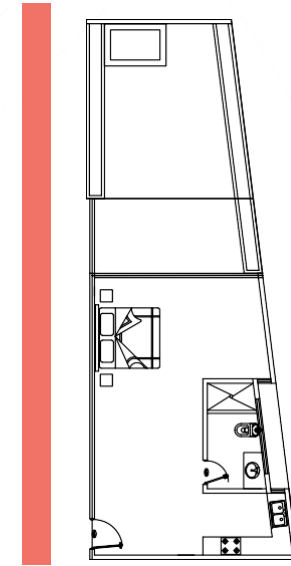

DEPTO. 10
59.95 m2 totales

Interior: 47.25 m2
Terraza: 12.7 m2

Nivel: PB | Alberca: SI

Todos los departamentos cuentan con:

. Sala
. Comedor

. Cocina
. Baño

. Terraza
. Closet

DEPTO. 11

60.5 m2 totales

Interior: 47.1 m2

Terraza: 13.4 m2

Nivel: 1 | Alberca: NO

DEPTOS. 12 a 19

47.73 m2 totales

Interior: 36.23 m2

Terraza: 11.5 m2

Nivel: 1 | Alberca: NO

DEPTO. 20

57.8 m2 totales

Interior: 47.17 m2

Terraza: 10.6 m2

Nivel: 1 | Alberca: SI

Todos los departamentos cuentan con:

. Sala
. Comedor