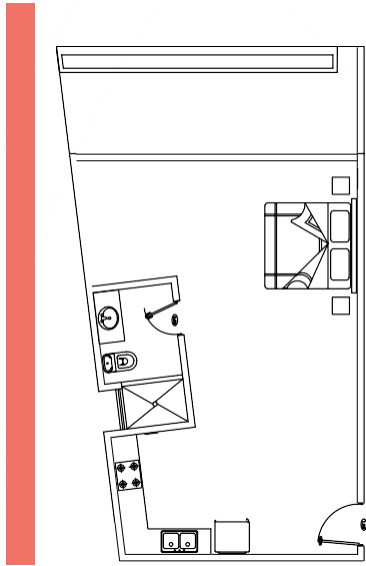

DEPTO. 10
59.95 m2 totales

Interior: 47.25 m2
Terraza: 12.7 m2

Nivel: PB | Alberca: SI

Todos los departamentos cuentan con:

. Sala
. Comedor

. Cocina
. Baño

. Terraza
. Closet

DEPTO. 11