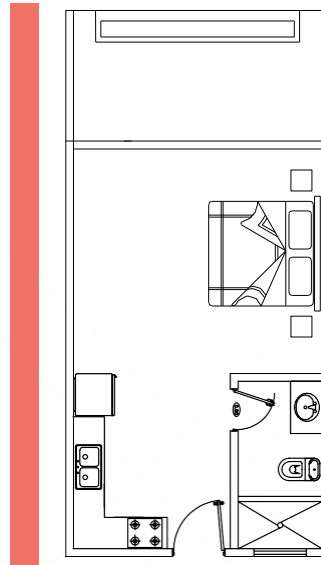

. Cocina
. Baño

. Terraza
. Closet

DEPTO. 21
91.25 m2 totales

Interior: 47.15 m2
Terraza: 44.10 m2

Nivel: 2 | Alberca: SI

DEPTOS. 22 a 29
47.73 m2 totales

Interior: 36.23 m2
Terraza: 11.5 m2

Nivel: 2 | Alberca: NO

DEPTO. 30
106.3 m2 totales

Interior: 47.2 m2
Terraza: 59.1 m2

Nivel: 2 | Alberca: SI

Todos los departamentos cuentan con:

. Sala
. Comedor

. Cocina
. Baño

. Terraza
. Closet

DEPTO. 31
58.71 m2 totales