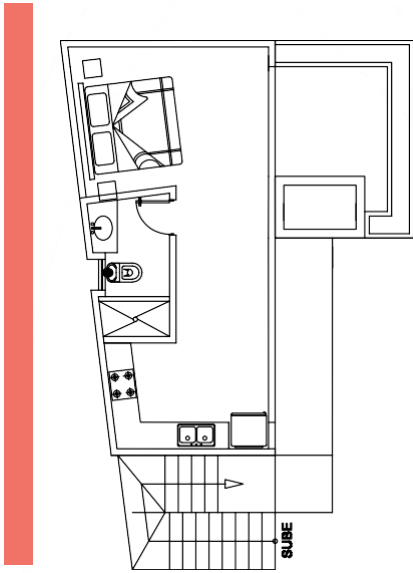

Nivel: 1 | Alberca: NO

DEPTO. 20

57.8 m2 totales

Interior: 47.17 m2

Terraza: 10.6 m2

Nivel: 1 | Alberca: SI

Todos los departamentos cuentan con:

. Sala
. Comedor

. Cocina
. Baño

. Terraza
. Closet

DEPTO. 21
91.25 m2 totales

Interior: 47.15 m2
Terraza: 44.10 m2

Nivel: 2 | Alberca: SI

DEPTOS. 22 a 29
47.73 m2 totales

Interior: 36.23 m2
Terraza: 11.5 m2

Nivel: 2 | Alberca: NO