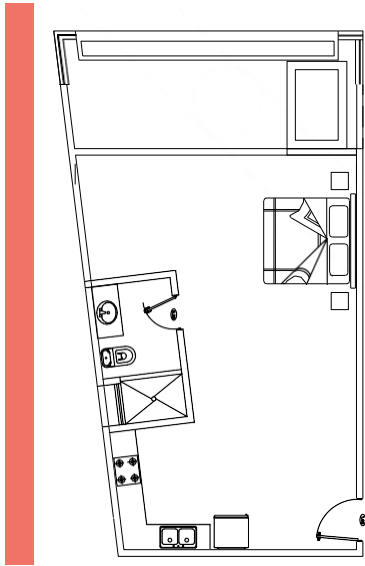

DEPTO. 30
106.3 m2 totales

Interior: 47.2 m2
Terraza: 59.1 m2

Nivel: 2 | Alberca: SI

Todos los departamentos cuentan con:

. Sala
. Comedor

. Cocina
. Baño

. Terraza
. Closet

DEPTO. 31
58.71 m2 totales

Interior: 47.15 m2
Terraza: 11.54 m2

Nivel: 3 | Alberca: SI

DEPTOS. 32 a 39
50.93 m2 totales

Interior: 36.23 m2
Terraza: 14.7 m2

Nivel: 3 | Alberca: SI

Todos los departamentos cuentan con:

. Sala
. Comedor

. Cocina
. Baño