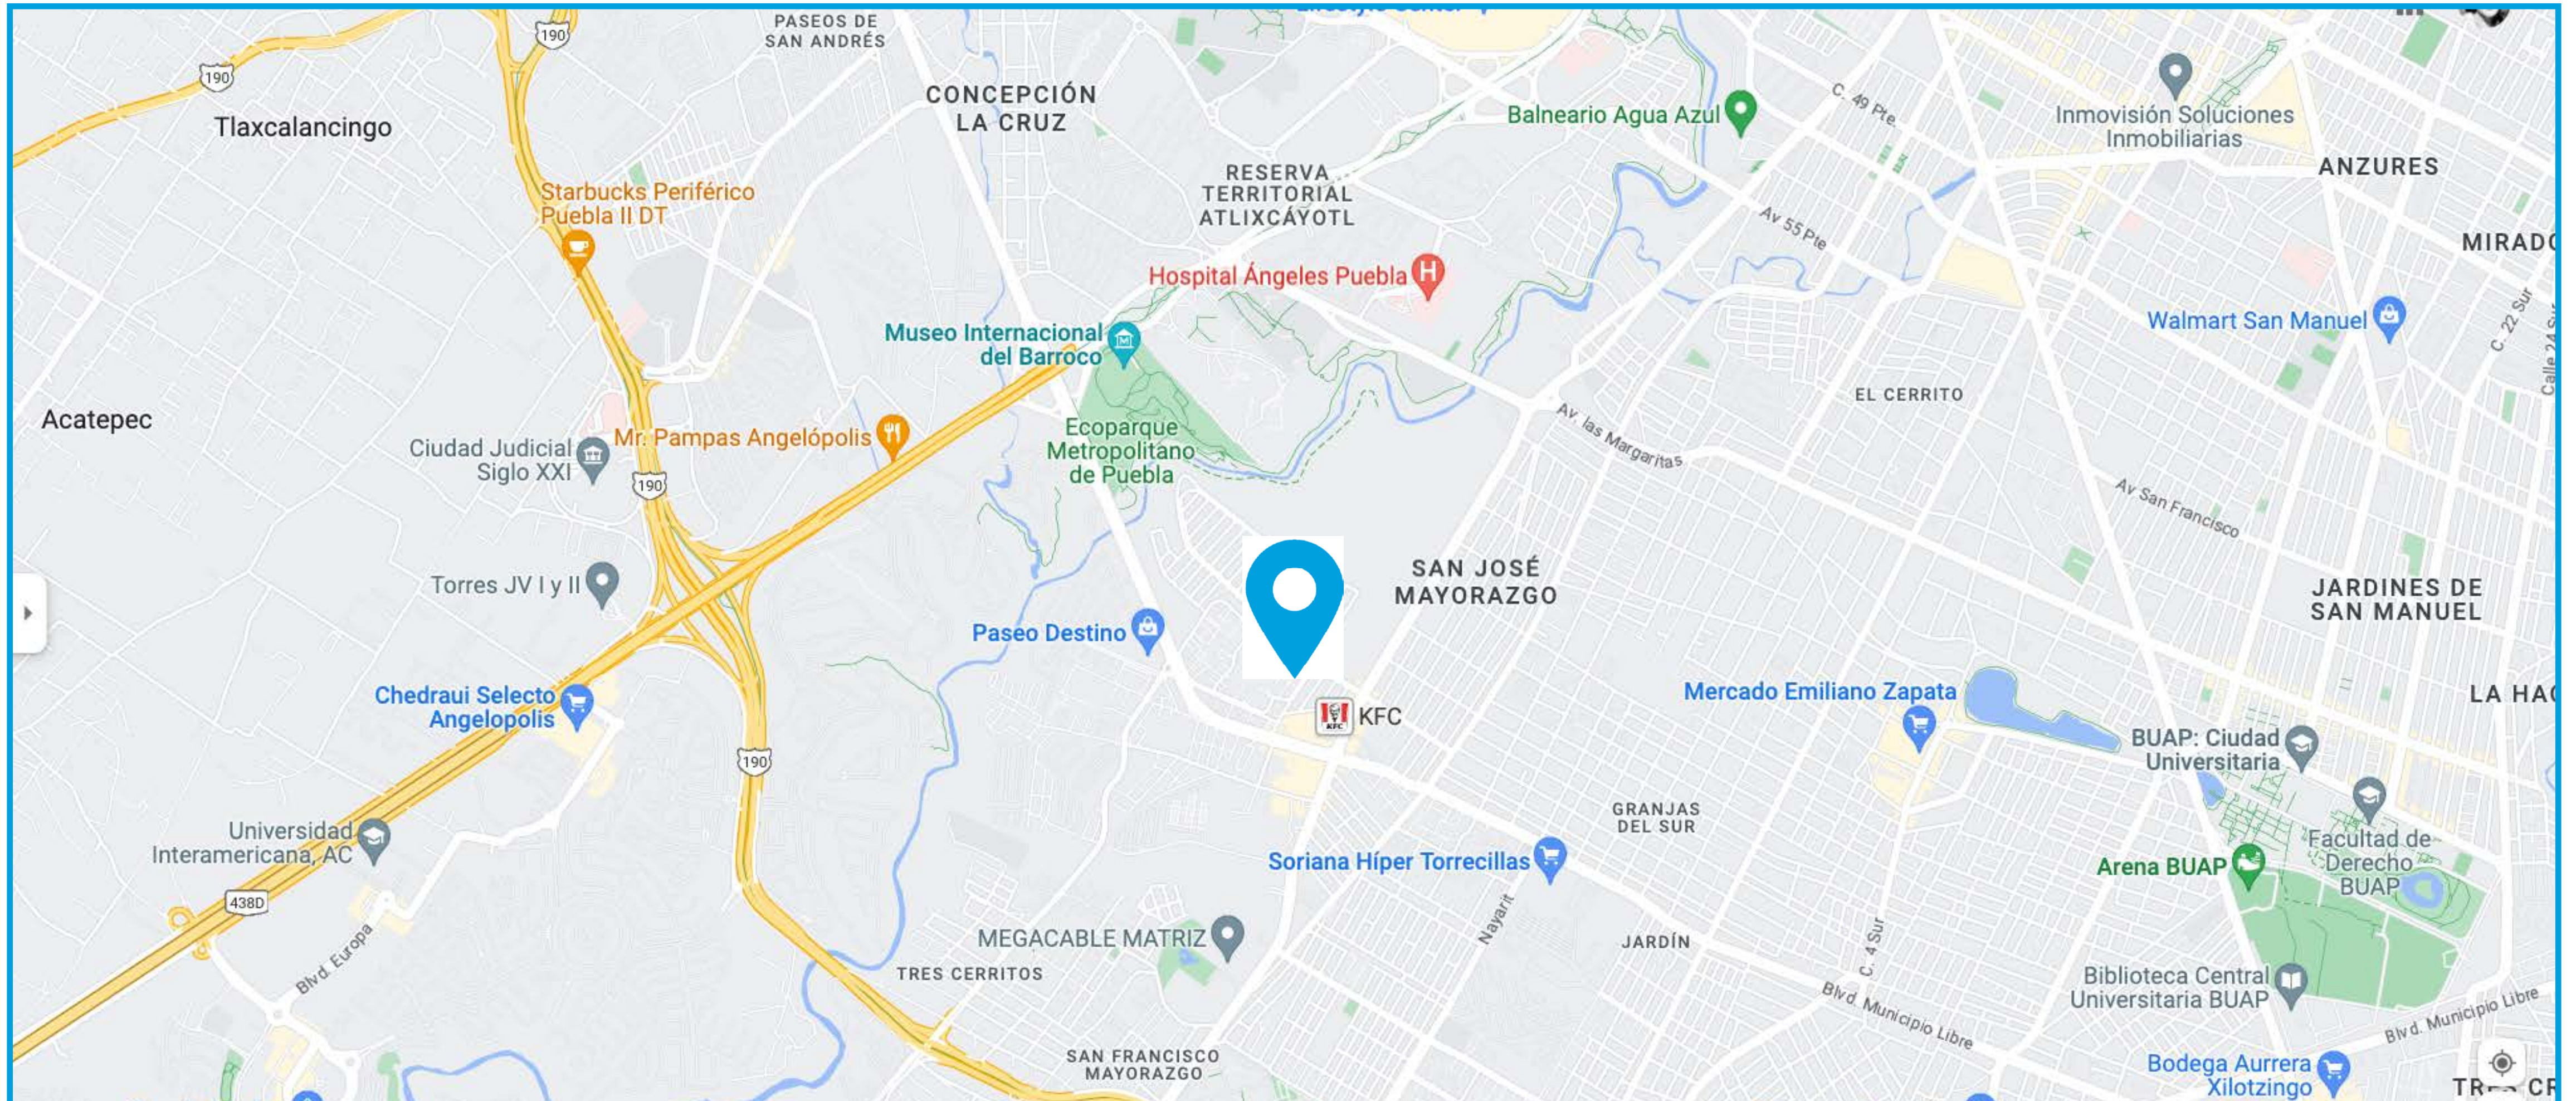

CASA RINCÓN DE ARBOLEDAS

CASA | RINCON DE ARBOLEDAS

VENTA

\$2,900,000 MXN

TERRENO
160 m²

CONSTRUCCIÓN
198 m²

4
RECÁMARAS

2
BAÑOS

2
ESTACIONAMIENTOS

FRACCIONAMIENTO RINCÓN DE ARBOLEDAS, PUEBLA

Cercano a Club de golf Mayorazgo, 11 Sur, Las Torres y Av. Nacional.

UBICACIÓN

UBICACIÓN GOOGLE MAPS: <https://goo.gl/maps/EkPVYhZj7JkqbYYd9>