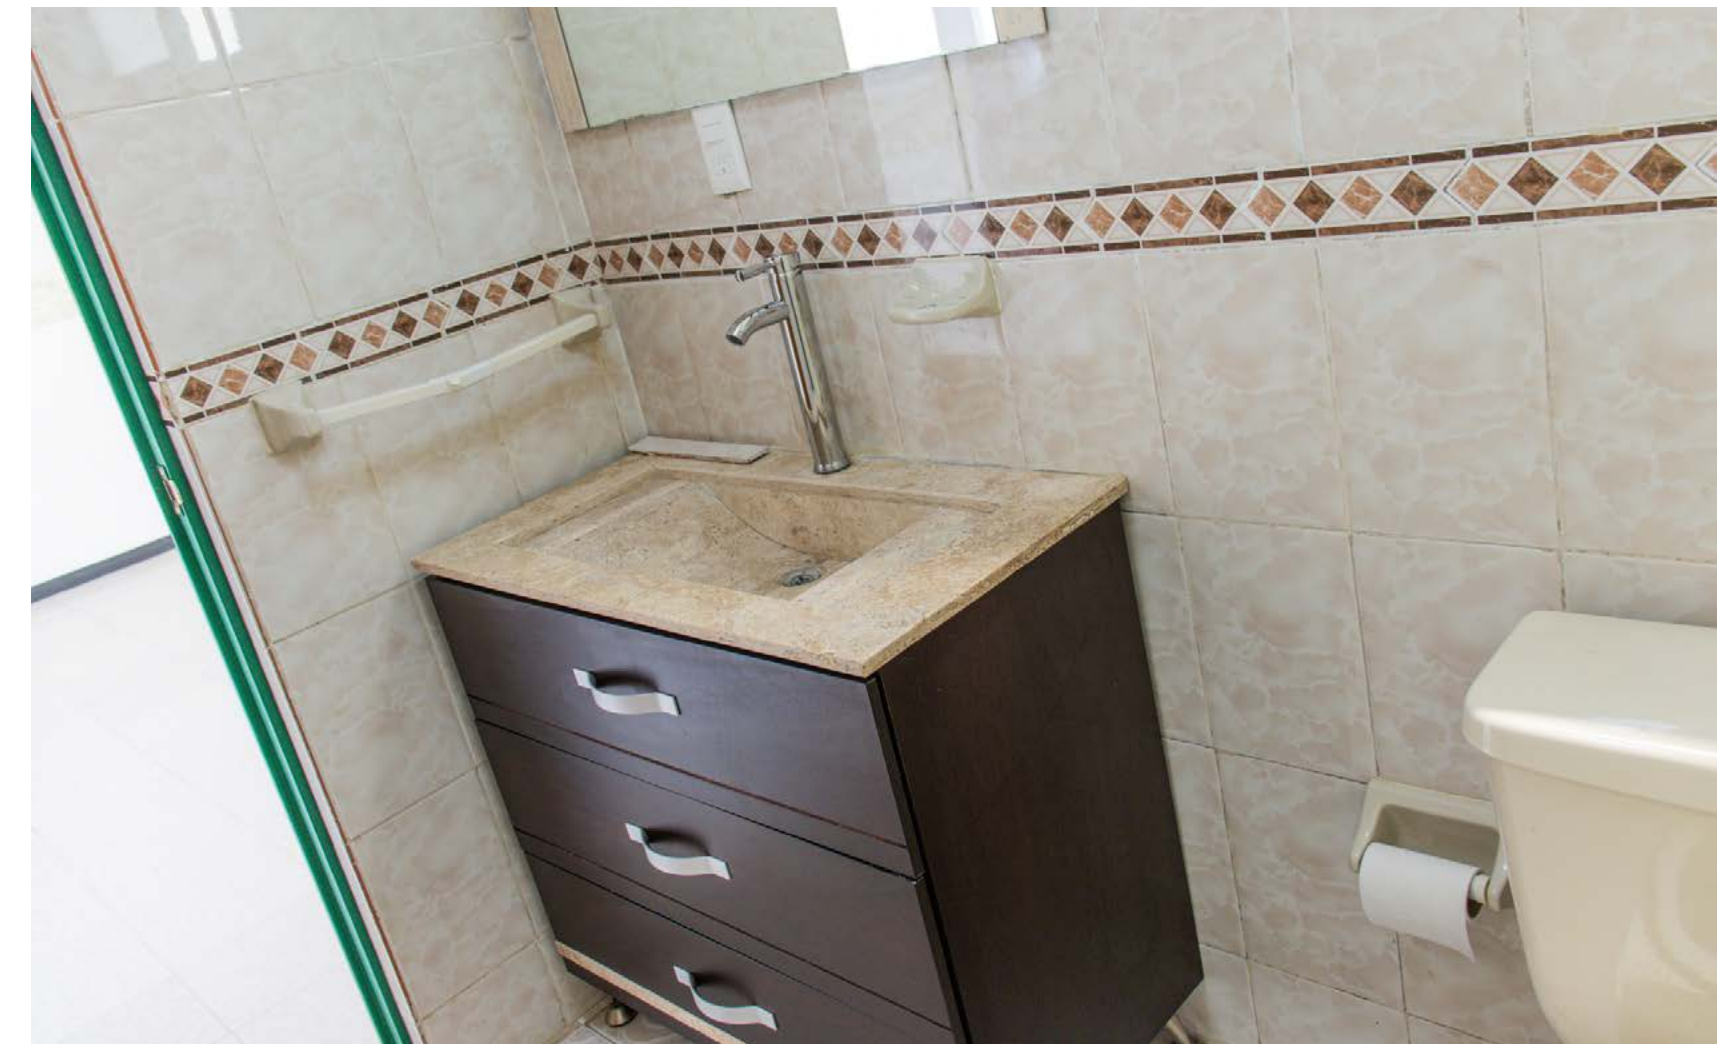

CASA | RINCÓN DE ARBOLEDAS