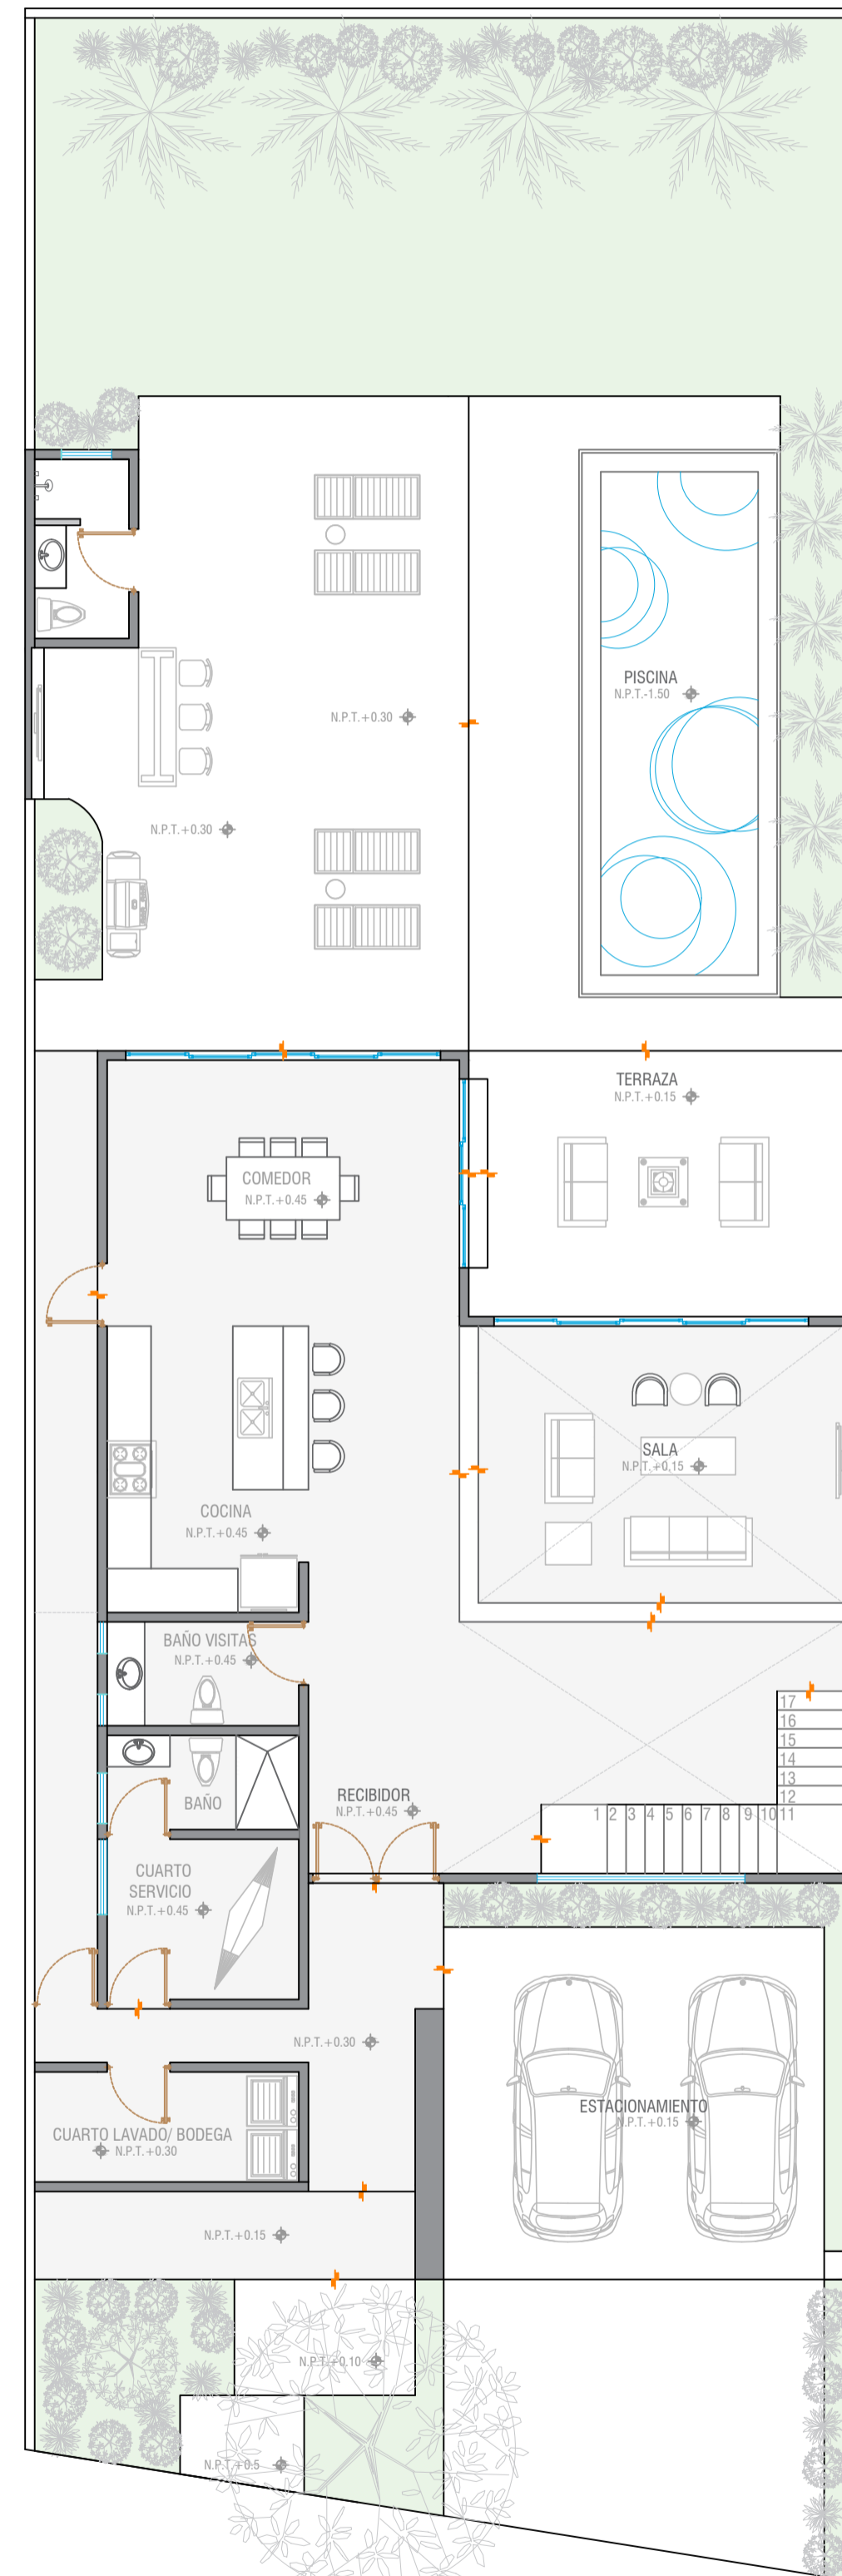

# PLANTA REPRESENTATIVA

ESC. 1:100

LOCALIZACION

SIMBOLOGIA

PLANTA REPRESENTATIVA  
Escala\_ 1:100  
Fecha\_ 17.03.21  
**AR.01**

RESIDENCIA TMZ02  
Ubicación\_ Mérida, Yucatán.  
Propietario\_ Lic. Gerardo Concha  
Proyectó\_ Arq. Vanessa Carrillo  
Responsable\_ Arq. Jesús Durán  
Sello y firma\_