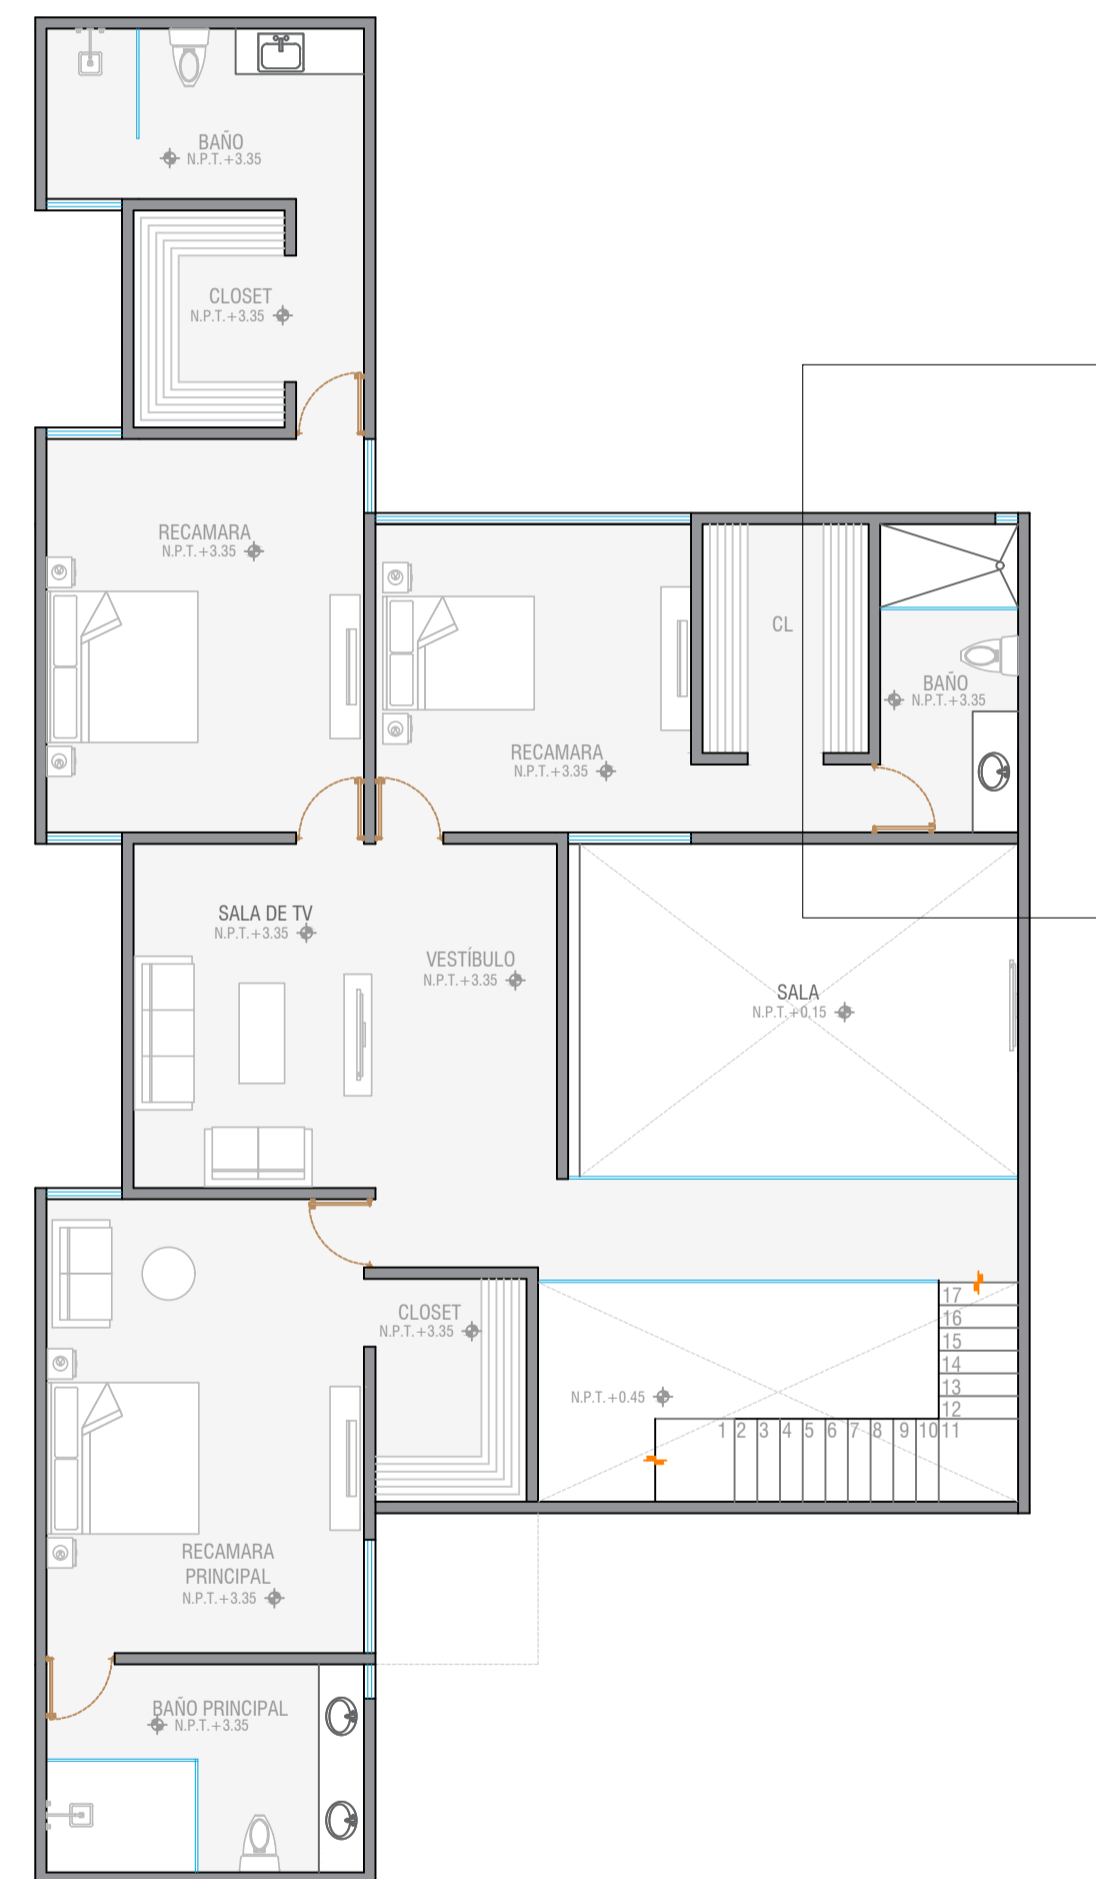

# PLANTA REPRESENTATIVA

ESC. 1:100

LOCALIZACION

SIMBOLOGIA

PLANTA REPRESENTATIVA  
Escala\_ 1:100  
Fecha\_ 17.03.21  
**AR.01**

RESIDENCIA TMZ02  
Ubicación\_ Mérida, Yucatán.  
Propietario\_ Lic. Gerardo Concha  
Proyectó\_ Arq. Vanessa Carrillo  
Responsable\_ Arq. Jesús Durán  
Sello y firma\_