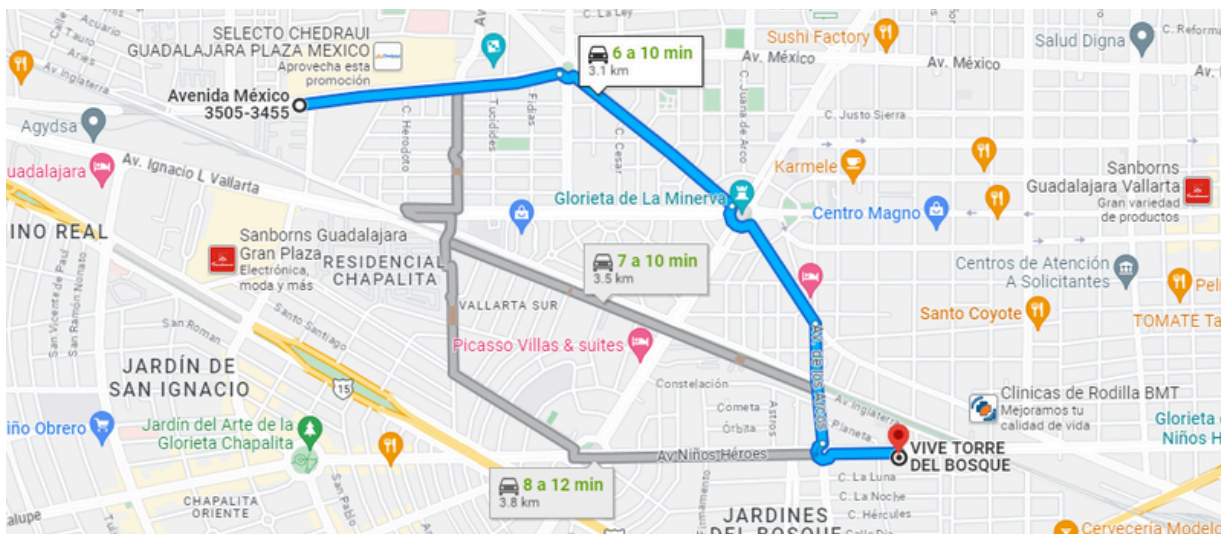

DESCRIPCIÓN DE LAS ÁREAS

- Piso 22
- Cocina integral con barra de granito
- Sala
- Comedor
- 2 Recámaras
- 2 baños completos y con closet
- Medio baño de visitas
- Área de lavado
- Balcón
- 1 Bodega en sótano

DESCRIPCIÓN DE LOS ACABADOS

- Pisos porcelanato de alta calidad
- Cocina con tarja, estufa y campana
- Barra y back splash de granito natural
- Aluminio color gris
- Mármol en muebles de baño

DESCRIPCIÓN DE LA PROPIEDAD

Departamento en renta ubicado en Jardines del Bosque, dentro del desarrollo Vive, en el piso 22, este departamento cuenta con: cocina integral con barra, sala comedor, 2 recámaras, dos baños completo con clóset, medio baño de visitas, área de lavado, 1 bodega en sótano y balcón. Dentro de este desarrollo se tienen áreas comunes como: salón de entretenimiento, terraza jardinada, espacio coworking, juegos infantiles, amplio estacionamiento, elevador con tarjetas de seguridad, lobby en mármol vigilancia y CCTV 24/7.

*Precio + Mantenimiento.

ÁREAS COMUNES

- Salón de entretenimiento
- Terraza jardinada
- Espacio coworking
- Juegos infantiles
- Amplio estacionamiento
- Elevador con tarjetas de seguridad
- Lobby en mármol
- Vigilancia y CCTV 24/7

SERVICIOS DE LA ZONA

- Farmacias
- Bancos
- Restaurantes
- Centros comerciales

<https://goo.gl/maps/jghVbSUveeyQj8e47>