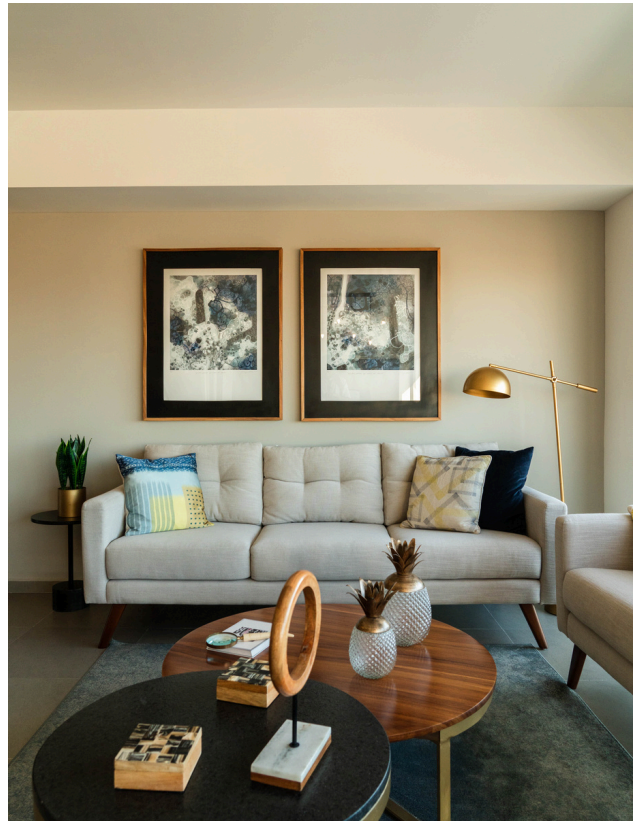

SALA

0823

Circuito Medas 365

(33) 3055 0225

Código EB: EB-OD0831

guardiaeverest@sierraprovidencia.com