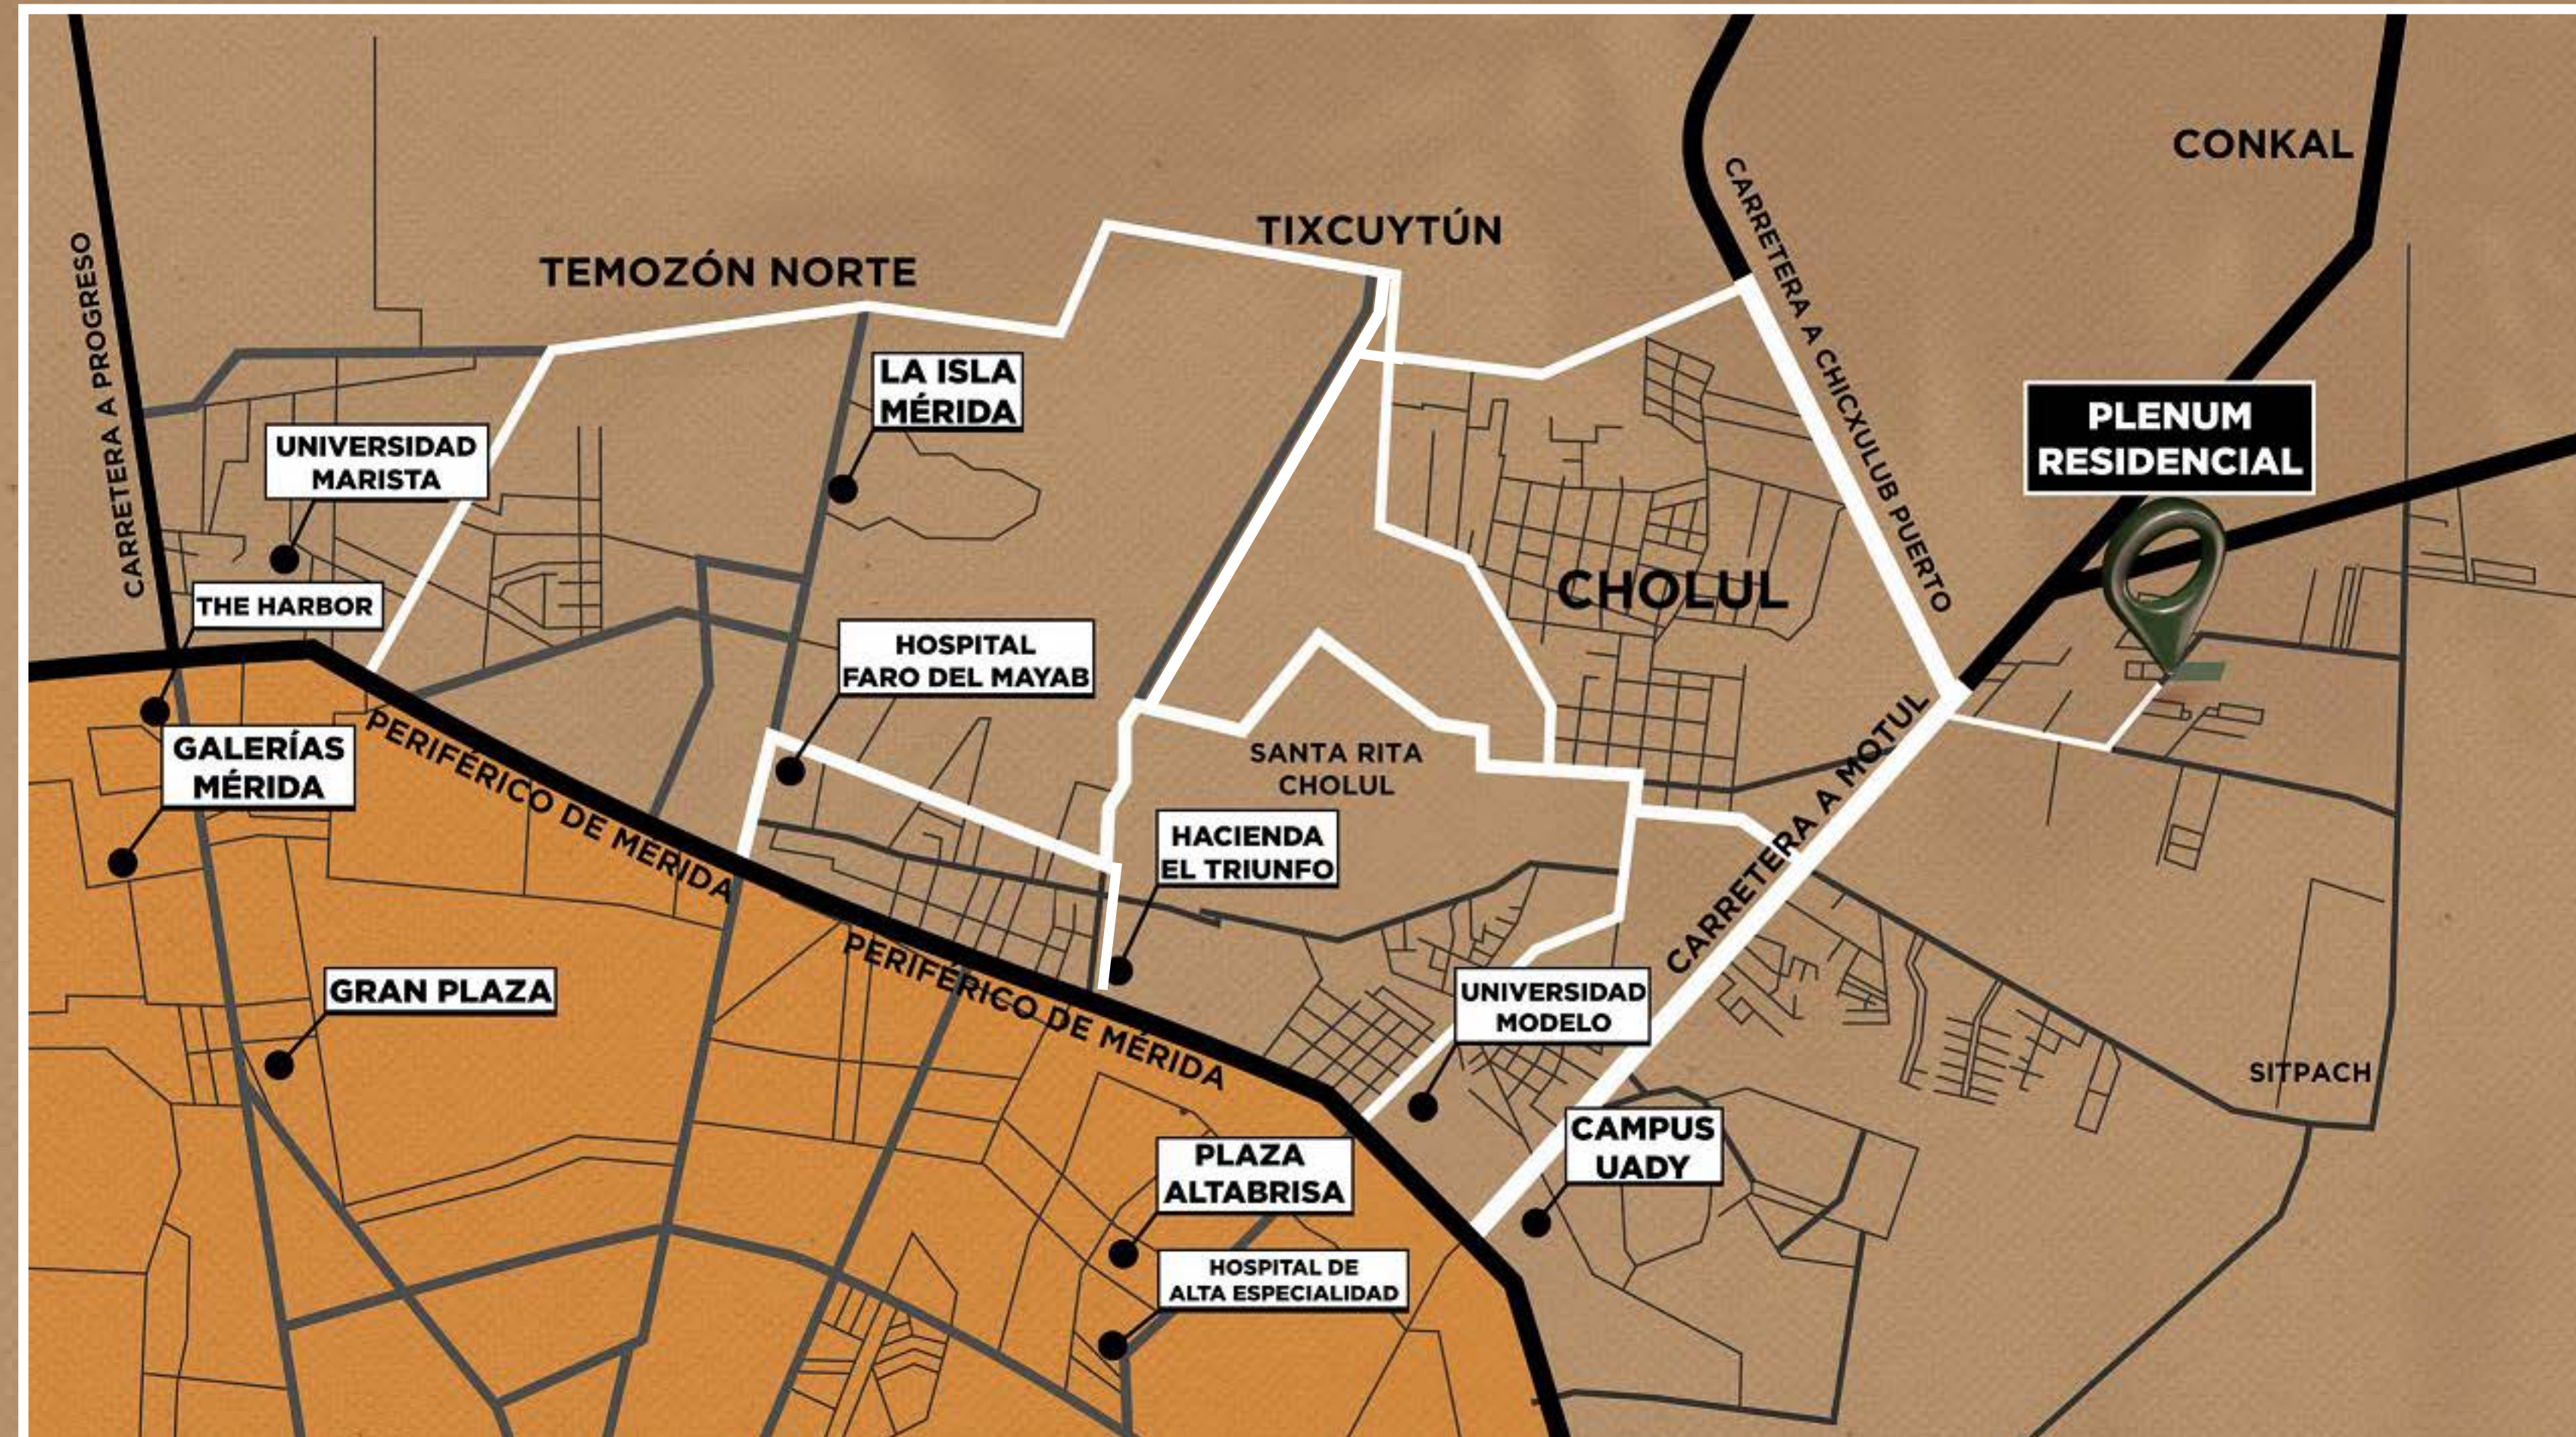

PLENUM

RESIDENCIAL

Está ubicada en **Cholul**, zona Norte de Mérida, una de las zonas de la ciudad con *mayor dinamismo y desarrollo* en el **boom inmobiliario** que vive Mérida.

(A minutos de las mejores plazas comerciales y las playas más hermosas de Yucatán)