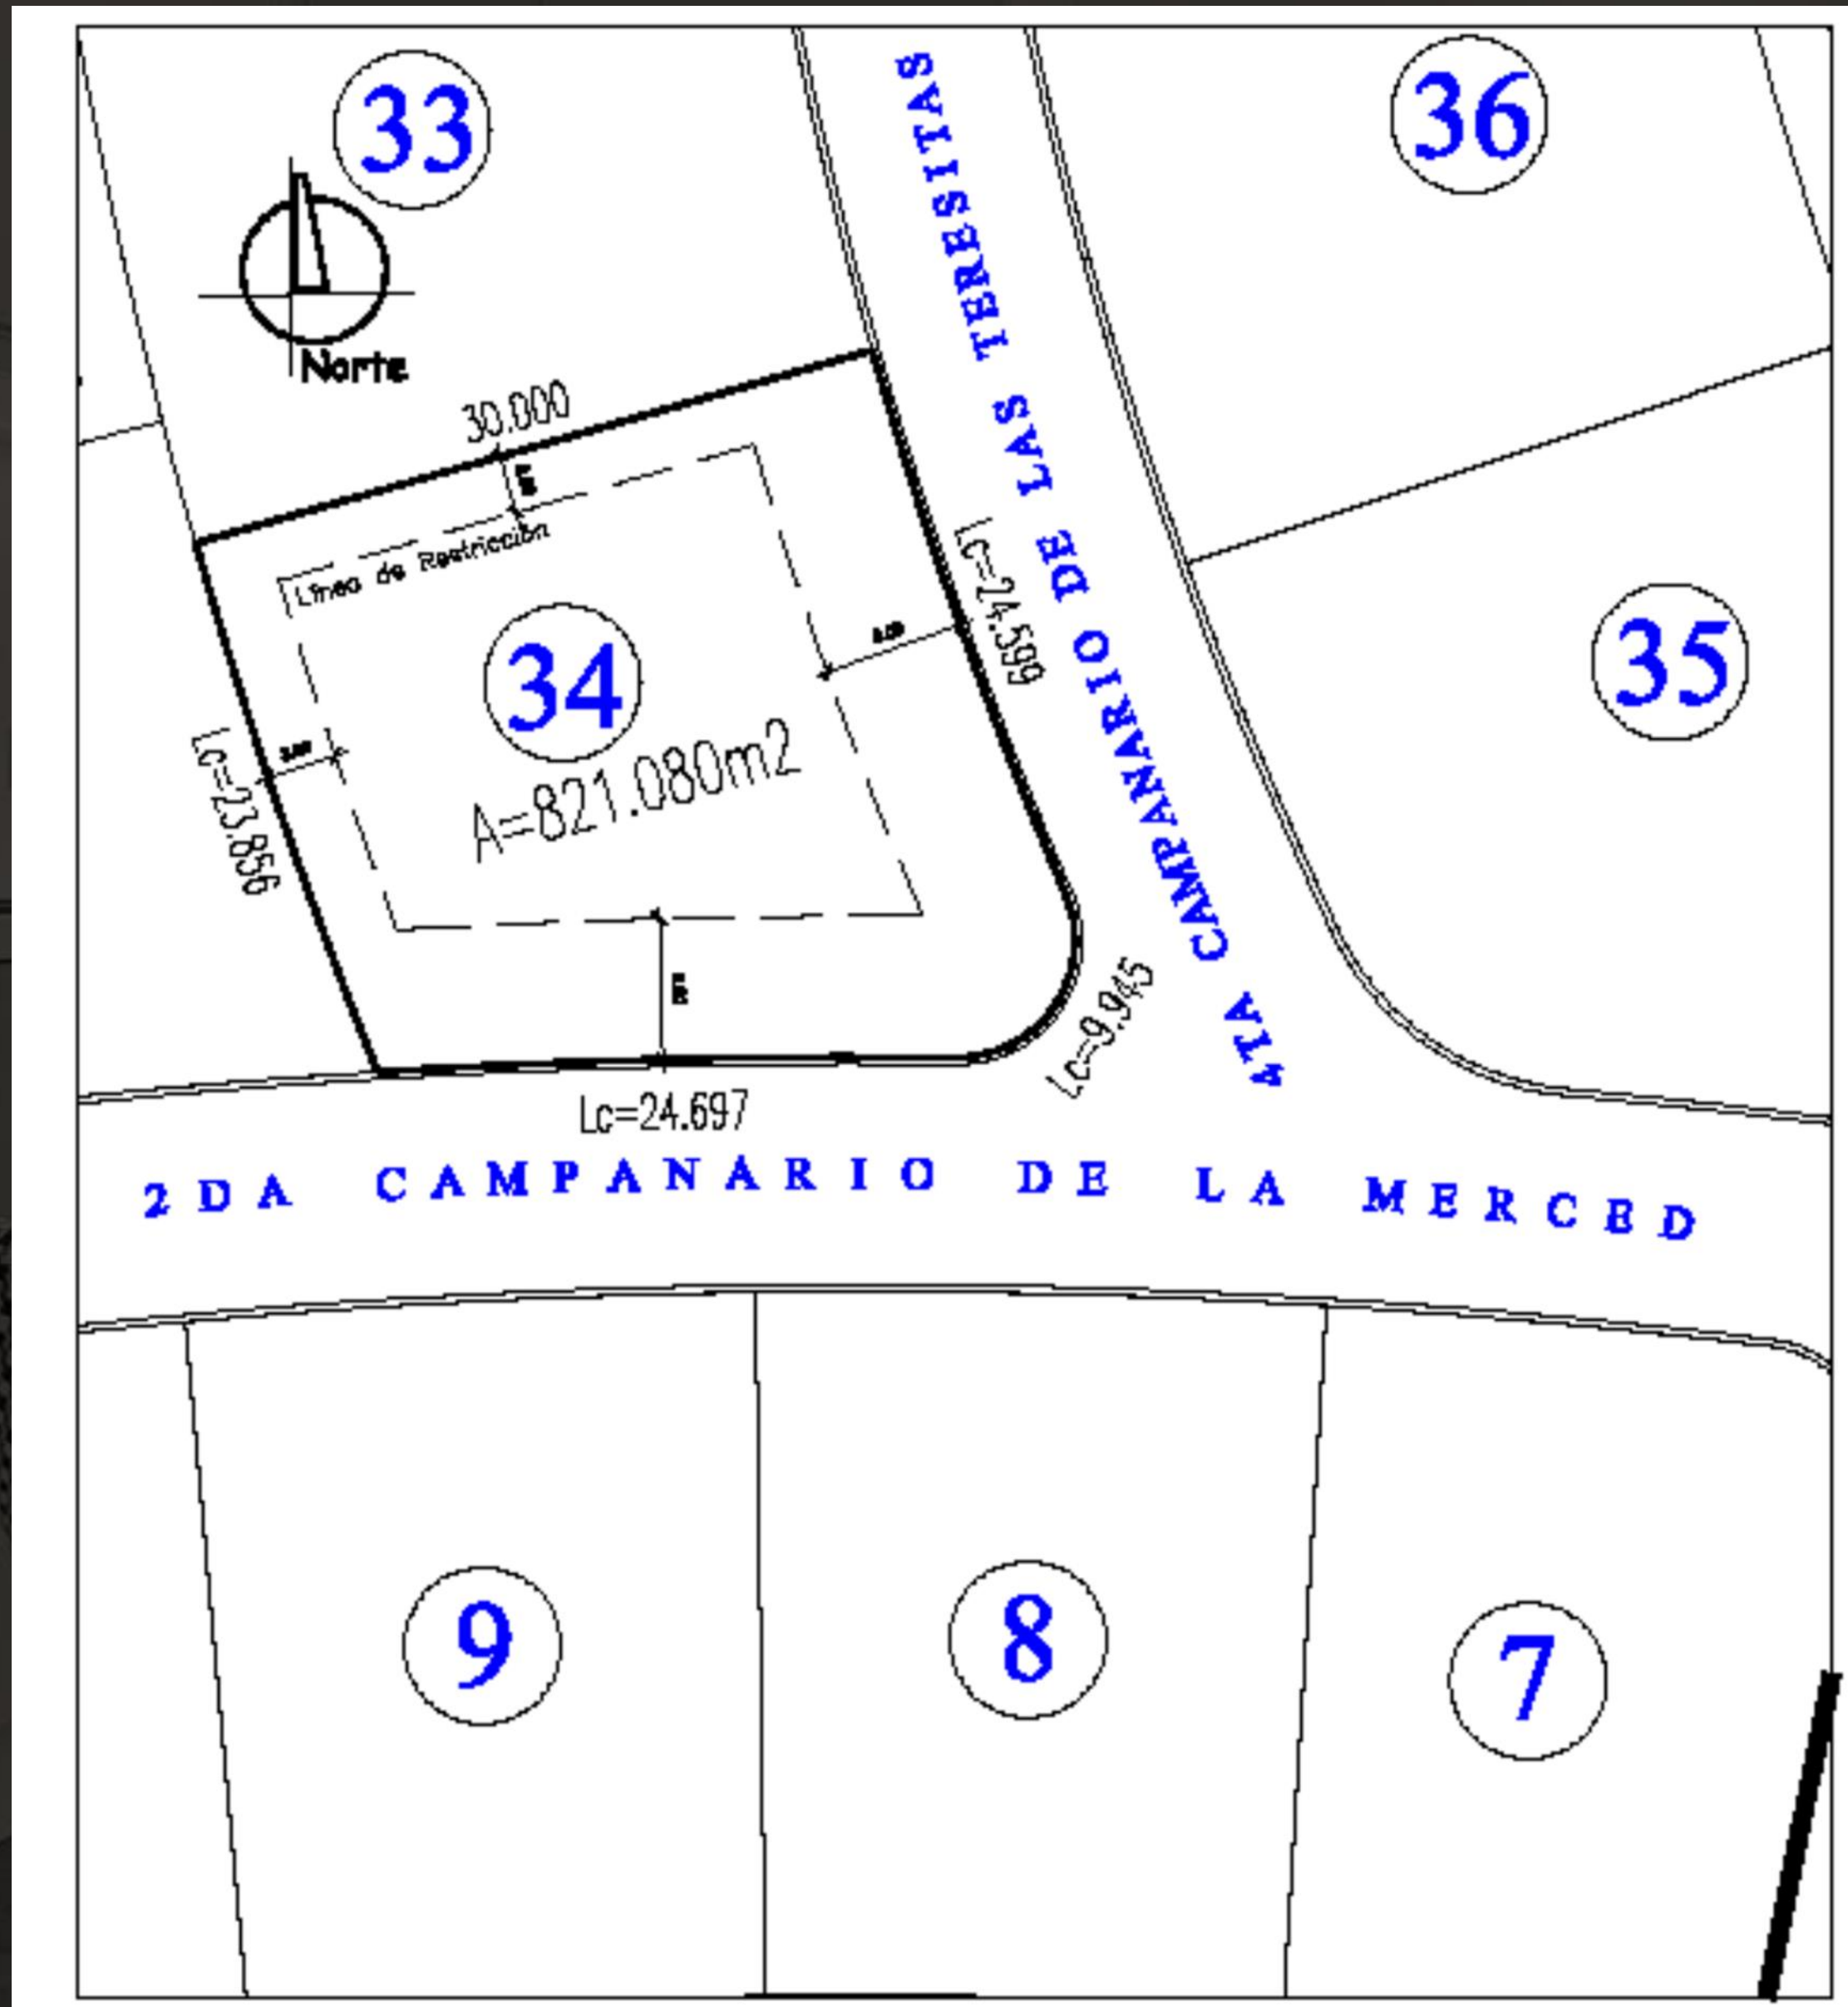

TERRENO EN VENTA

El Campanario
Condominio XXVII
Lote 34

COMO INVERSIÓN

PARA VIVIR

TERRENO EN VENTA

El Campanario
XXVII

SUPERFICIE: 821.08 m²

PRECIO M²: \$14,127.73 x m²