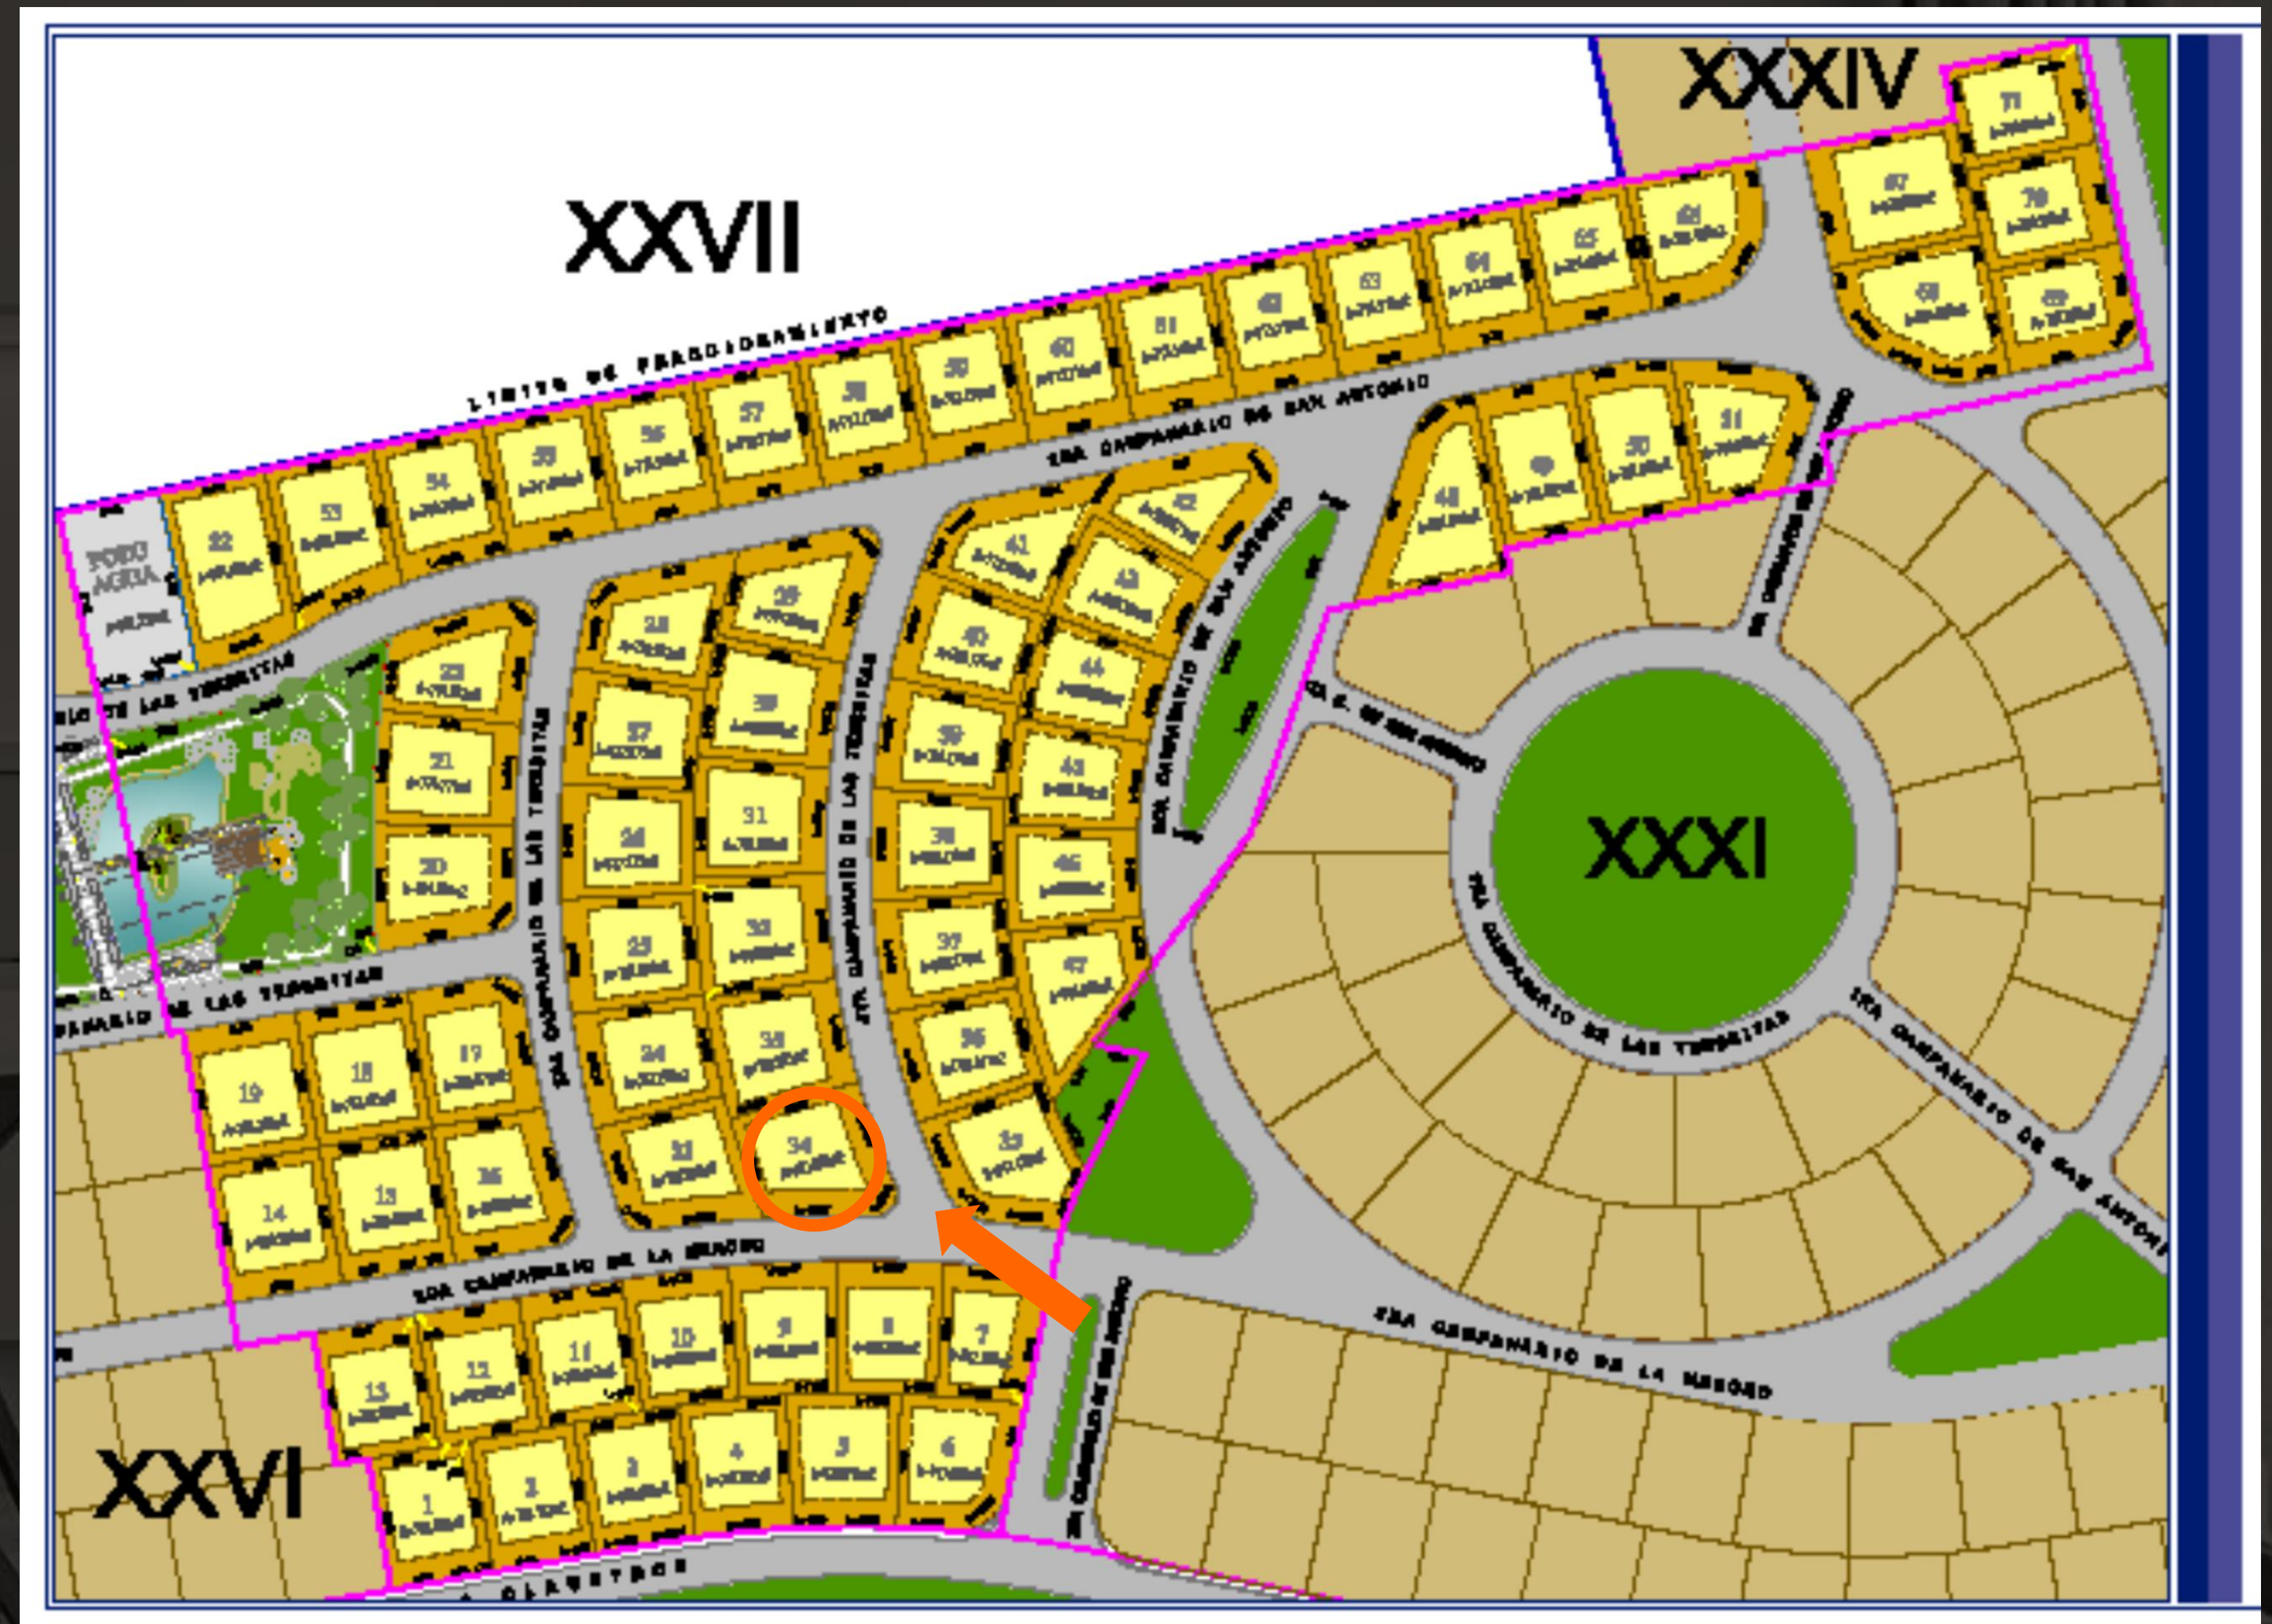

TERRENO EN VENTA

El Campanario
Condominio XXVII
Lote 34

COMO INVERSIÓN

PARA VIVIR

TERRENO EN VENTA

El Campanario
XXVII

SUPERFICIE: 821.08 m²

PRECIO M²: \$14,127.73 x m²

PRECIO: \$11,600,000.00

05T34

ACTIVO[®]

INMOBILIARIO

¡VEN Y VISÍTANOS!

Síguenos en:

 activo-inmobiliario

Consulta todo nuestro catálogo de propiedades en: