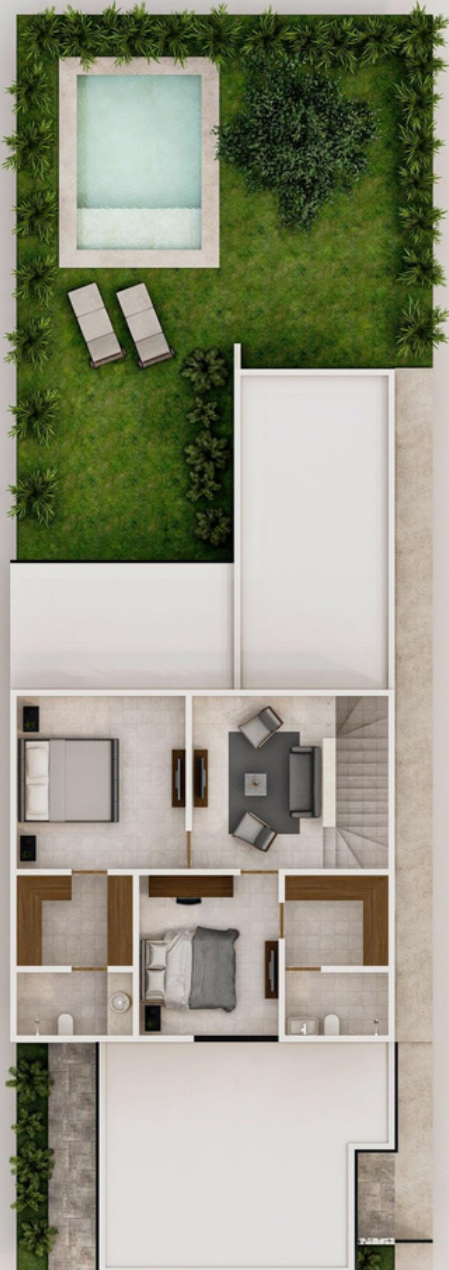

Calle 40 Diagonal

Calle Temozon - Chabletal

• Imágenes Ilustrativas

En las casas de **Dzityá8** tienes un modelo de casa de 2 plantas con 3 habitaciones; una de ellas en planta baja, además, incluido en el precio:

• Imágenes Ilustrativas

### **Planta baja:**

- Garagetechado.
- Área de lavado techada
- Área de tendido.
- Sala comedor.
- Cocina con barra desayunador.
- Cuarto de servicio con baño completo.
- Medio baño de visitas.
- Recámara con baño y clóset vestidor.
- Terraza techada.
- Piscina.

A modern living room interior. On the left, a wall with horizontal wooden slats. A large flat-screen TV is mounted on a white and wood TV stand. Above the TV is a long wooden floating shelf filled with books. To the left of the TV is a tall black floor speaker. In the center, a round dark coffee table sits on a light-colored rug. A window with white curtains is in the background. To the right, a white sofa with patterned cushions is visible. A large framed abstract painting hangs on the wall. A ceiling fan with three wooden blades is mounted on the ceiling. The room is lit with recessed ceiling lights.