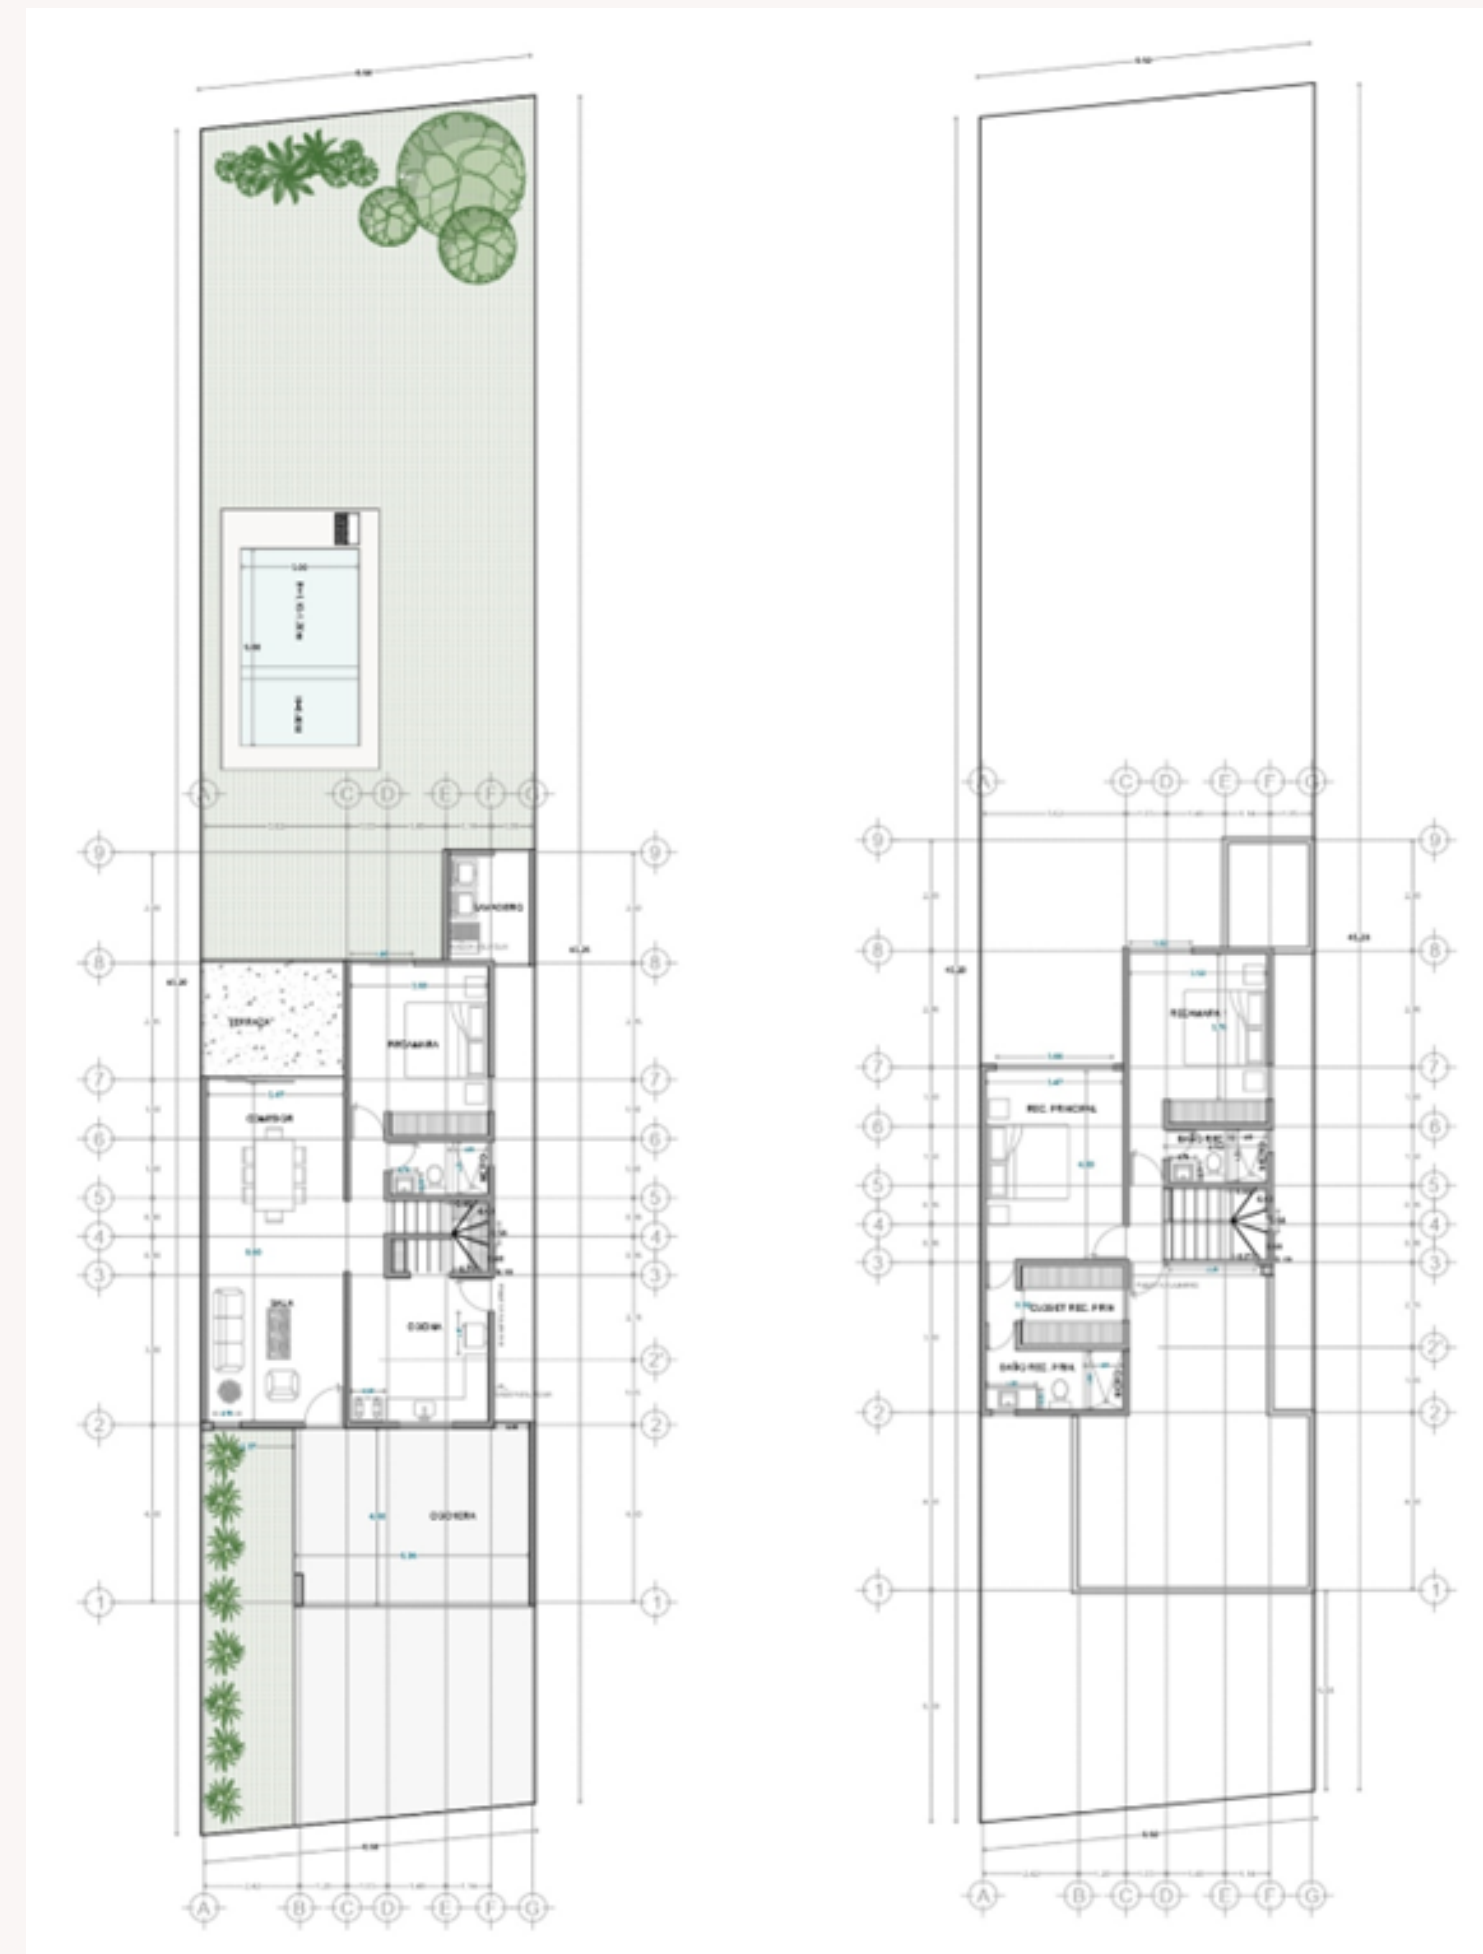

# MODELO 108

Conkal 68

## DESCRIPCIÓN DE LA CASA

177 M2 DE CONSTRUCCIÓN

### PLANTA BAJA

Cochera techada para dos autos

Sala

Comedor

Cocina amplia con vista al frente

Recámara con espacio para closet y baño completo

Área de lavado

Pasillo lateral de servicio

### PLANTA ALTA

Recámara 2 con espacio para closet y baño completo.

Recámara 3 (principal) con closet vestidor amplio y baño con doble lavabo.

¡APÁRTALA YA!