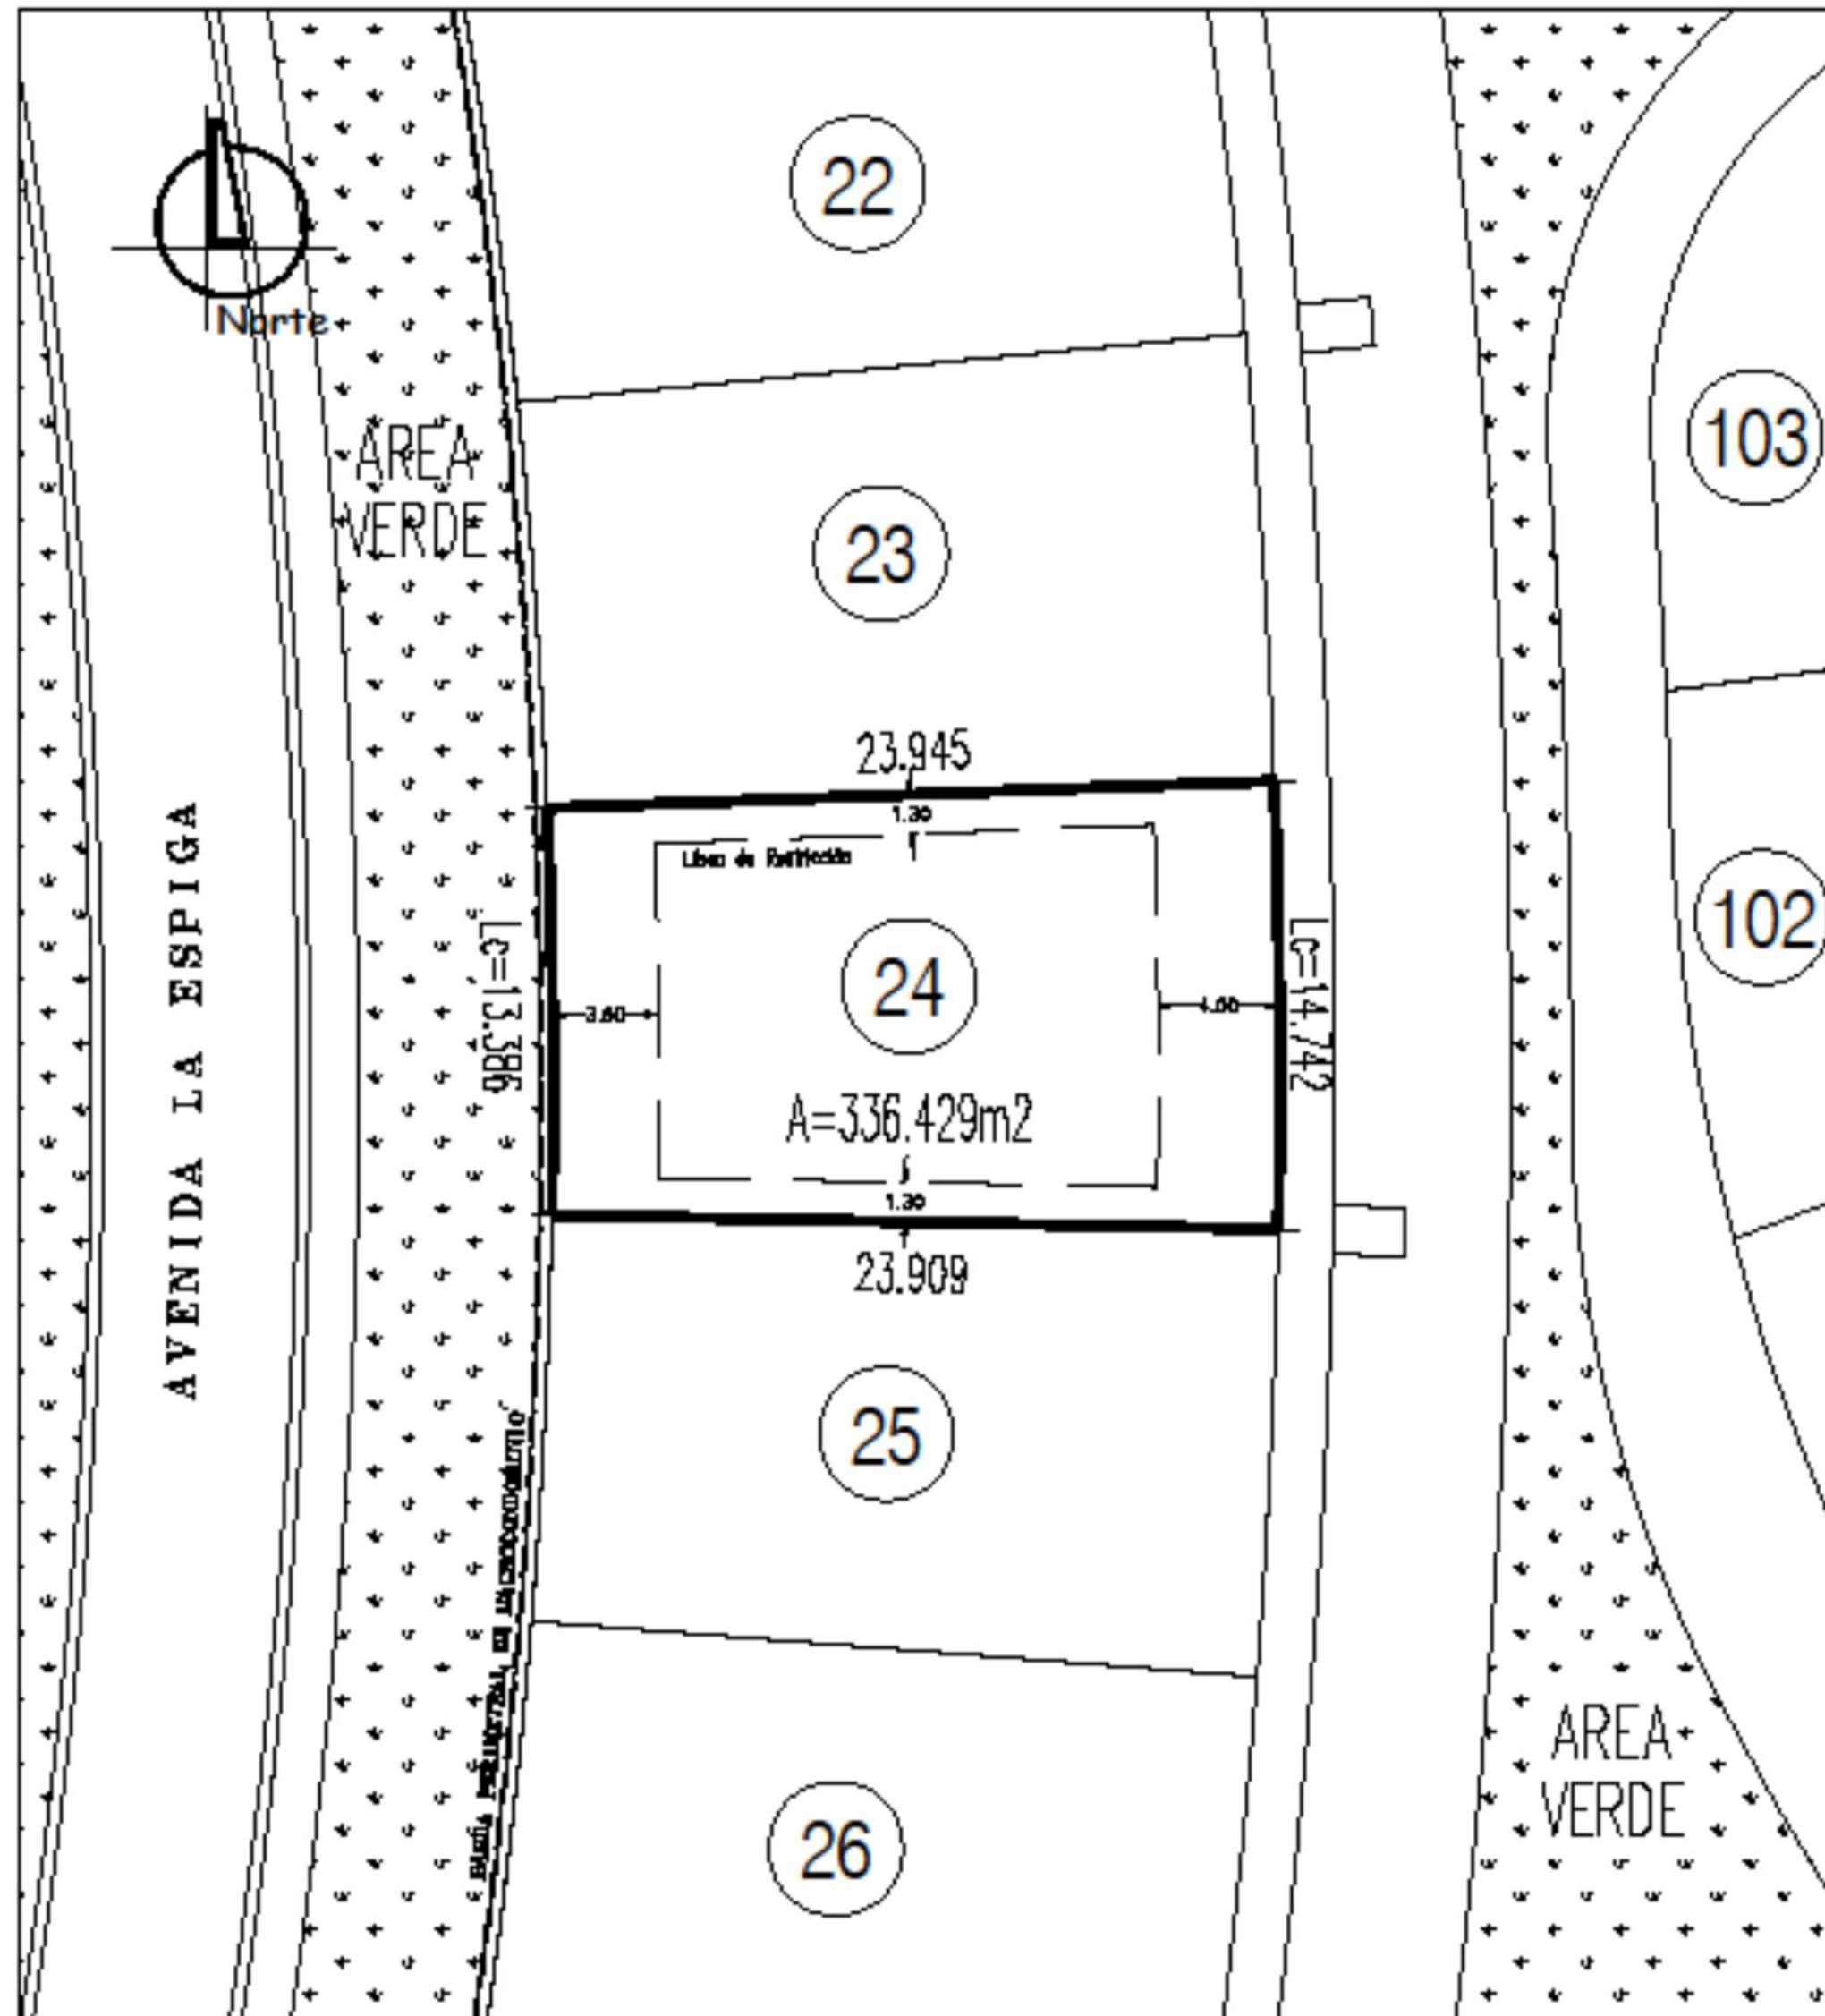

TERRENO EN VENTA

La Espiga
C. Aragón III
Lote 24

COMO INVERSIÓN | PARA VIVIR

LA ESPIGA[®]

VIDA Y COMUNIDAD

ARAGÓN

-  CASETA DE ACCESO
-  PÉRGOLA
-  ARENERO
-  ESTACIONAMIENTO
-  PARQUE CANINO
-  BANCA ROTONDA

TERRENO EN VENTA

Aragón III
Interior

SUPERFICIE: 336.42 m²

PRECIO M²: \$8,263.48 x m²

PRECIO: \$2,780,000.00

05T24

ACTIVO[®]

INMOBILIARIO